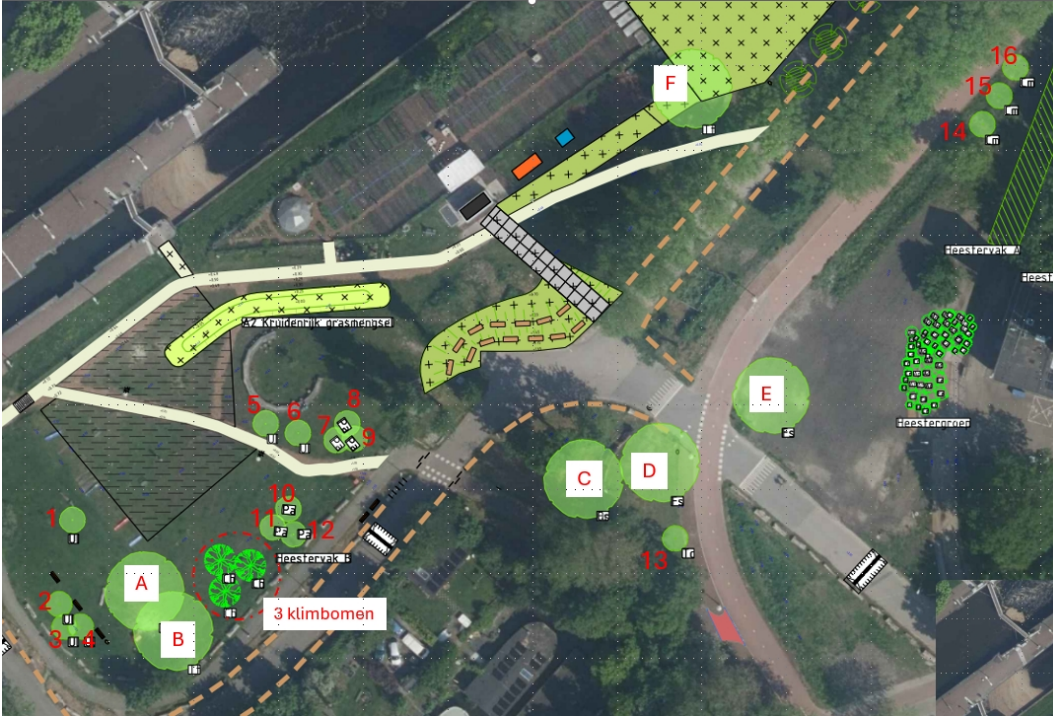

3 klimbomen, 6 bomen grote diameter (A t/m F) en 16 kleinere (1 t/m 16). In de legenda staan 3 klimbomen en daaronder 6 levermaat 65-70 en 16 levermaat 30-35 (onder de foto)

Volgens mij klopt het zo, toch?

Klimbomen 3 st. levermaat 65-70 cm omtrek

Nieuwe bomen 6 st. levermaat 65-70 cm.  
16 st. levermaat 30-35 cm

Met vriendelijke groet,

5.1, 2, e  
Projectleider  
Ingenieursbureau

**Gemeente Amsterdam**

T5.1, 2, e  
5.1, 2, e @amsterdam.nl  
5.1, 2, e 5.1, 2, e Amsterdam  
amsterdam.nl

On 3 Oct 2024, at 17:50, 5.1, 2, e <5.1, 2, e@amsterdam.nl> wrote:

Een opmerking over de tekening: In de legenda ontbreken de 15 bomen met kleinere stamomvang. Ze staan wel op de tekening.

On 3 Oct 2024, at 14:39, 5.1, 2, e 5.1, 2, e <5.1, 2, e @amsterdam.nl> wrote:

<240610 ontwerp Sixhaven.pdf>