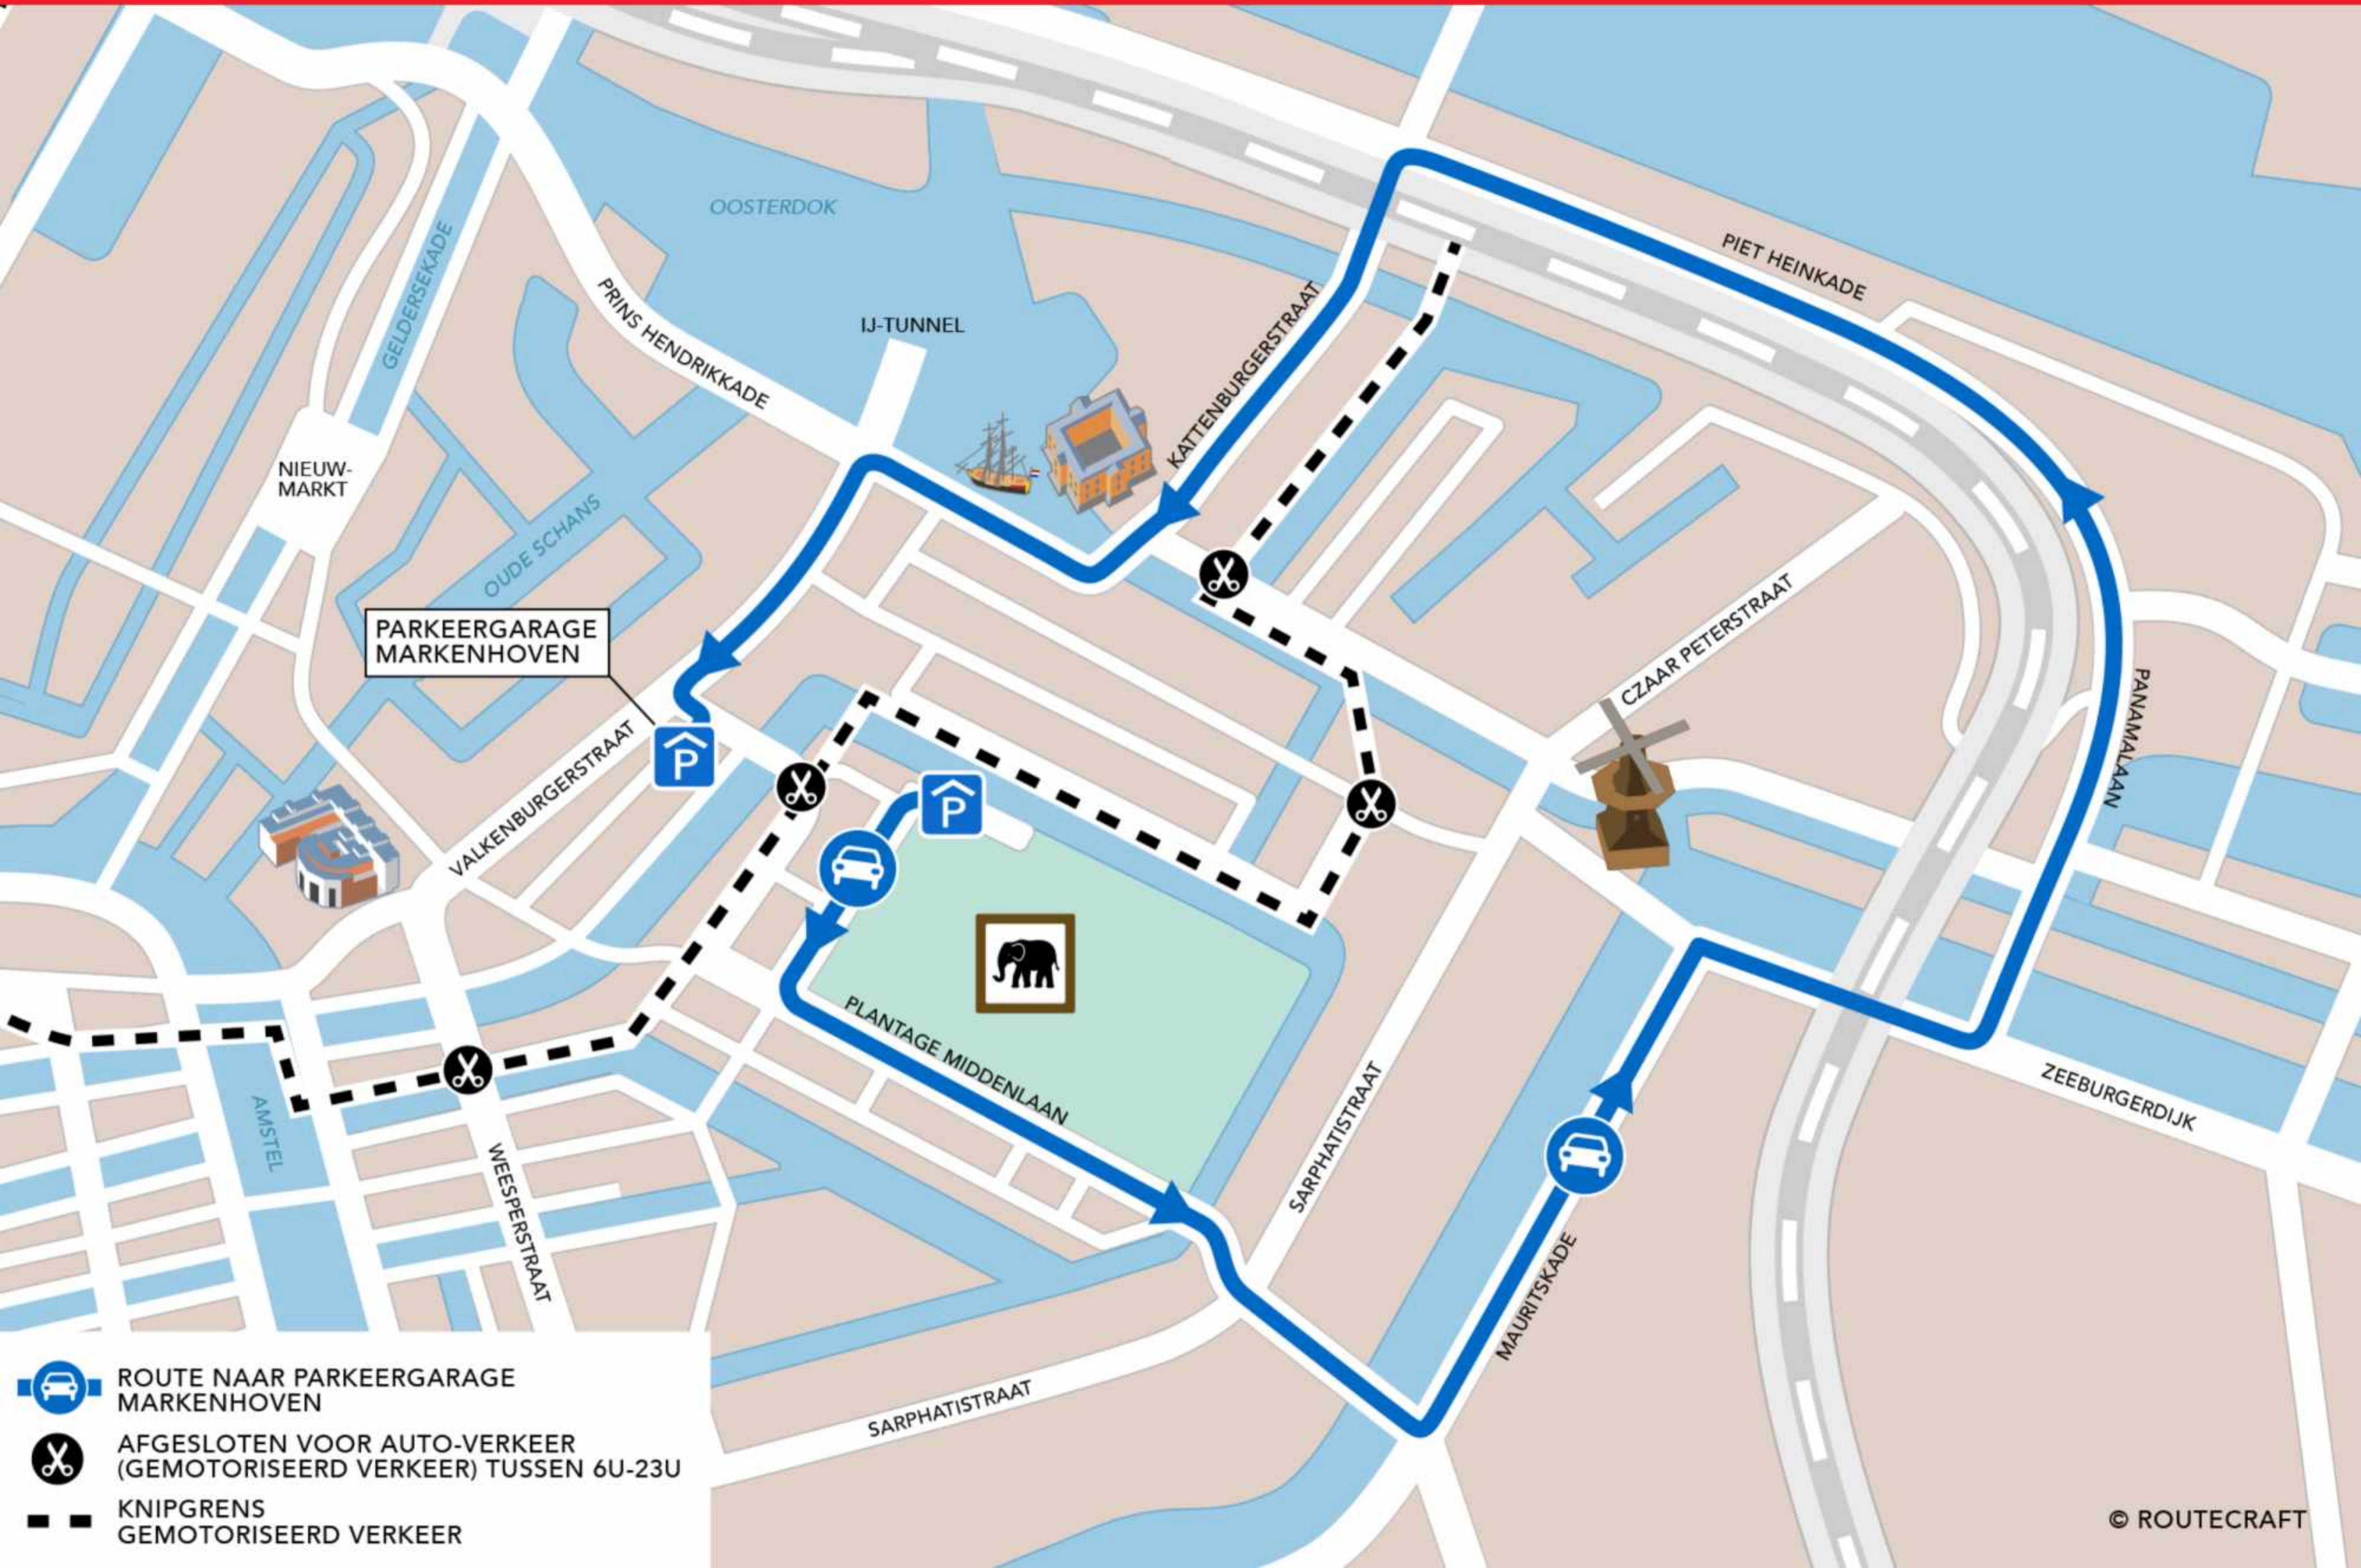

Route Artis naar parkeergarage Markenhoven van 12 juni t/m 23 juli, 6u-23u

-  ROUTE NAAR PARKEERGARAGE MARKENHOVEN
-  AFGESLOTEN VOOR AUTO-VERKEER (GEMOTORISEERD VERKEER) TUSSEN 6U-23U
-  KNIPGRENNS GEMOTORISEERD VERKEER