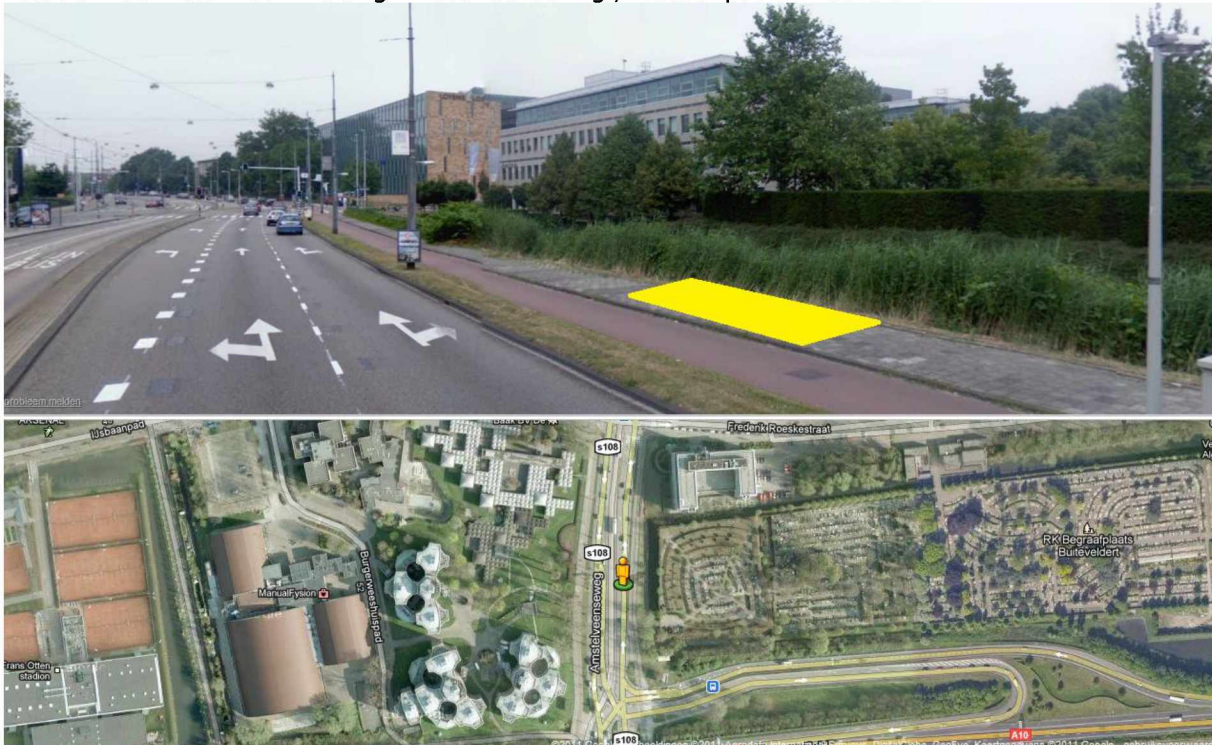

## Tekstwagens TCS Amsterdam Marathon 2017

**L1 GPS: 52.340088,4.857832**

Locatie: 200 meter voor Kruising Amstelveenseweg / IJsbaanpad aan oostkant

Tijdstip operationeel: 07.00 – 17.00 uur

Tekst:

- 1) Marathon Expo  
*Pijl links*  
Collecting Race Numbers  
*Pijl links*  
P IJsbaanpad  
*Pijl links*  
Frans Otten Stadion  
*Pijl links*
- 2) P – VIP  
*(pijl omhoog)*  
Start Mizuno half Marathon - start TCS 8 km  
*(pijl omhoog)*

<b>L1</b>	Marathon Expo & Collecting Race Numbers ( <i>pijl links</i> ), P IJsbaanpad & Frans Otten Stadion ( <i>pijl links</i> ), P genodigden ( <i>pijl rechtsaf</i> )
-----------	--

**L2 GPS: 52.340891,4.857266**

Locatie: kruising Ijsbaanpad/ Amstelveenseweg zichtbaar vanaf zuidkant Metro

Op deze locatie is niet veel ruimte dus met formaat tekstwagen mogelijk rekening houden

Plaatsing van deze tekstwagen op donderdag 12 oktober of vrijdag 13 oktober voor 09.00 uur