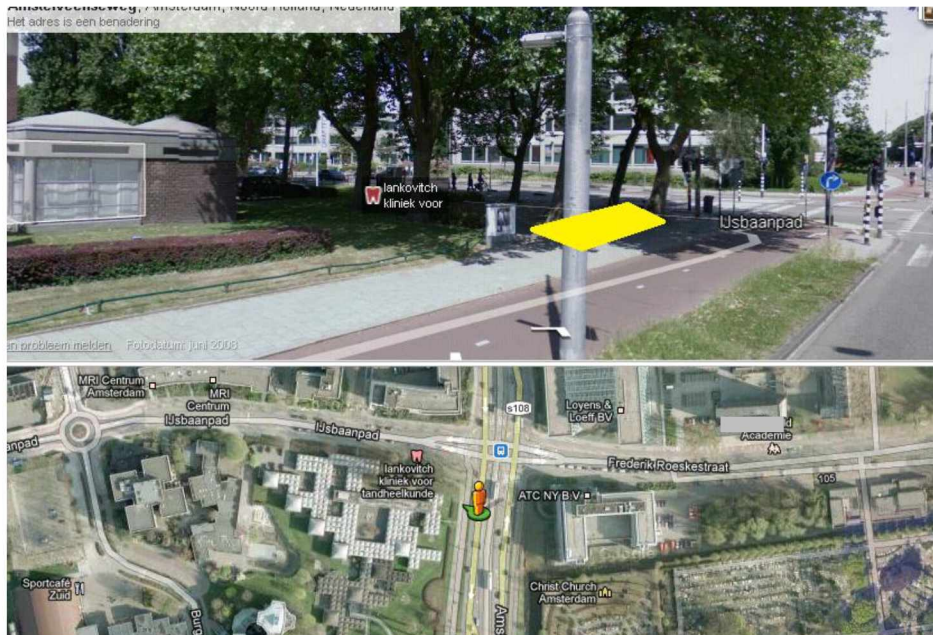

## Tekstwagens TCS Amsterdam Marathon 2017

**L1 GPS: 52.340088,4.857832**

Locatie: 200 meter voor Kruising Amstelveenseweg / IJsbaanpad aan oostkant

Tijdstip operationeel: 07.00 – 17.00 uur

Tekst:

- 1) Marathon Expo  
*Pijl links*  
Collecting Race Numbers  
*Pijl links*  
P IJsbaanpad  
*Pijl links*  
Frans Otten Stadion  
*Pijl links*
- 2) P – VIP  
*(pijl omhoog)*  
Start Mizuno half Marathon - start TCS 8 km  
*(pijl omhoog)*

<b>L1</b>	Marathon Expo & Collecting Race Numbers ( <i>pijl links</i> ), P IJsbaanpad & Frans Otten Stadion ( <i>pijl links</i> ), P genodigden ( <i>pijl rechtsaf</i> )
-----------	--

**L2 GPS: 52.340891,4.857266**

Locatie: kruising Ijsbaanpad/ Amstelveenseweg zichtbaar vanaf zuidkant Metro

Op deze locatie is niet veel ruimte dus met formaat tekstwagen mogelijk rekening houden

Plaatsing van deze tekstwagen op donderdag 12 oktober of vrijdag 13 oktober voor 09.00 uur

**L3 GPS: 52.346408, 4.857458**

Locatie: hoek Amstelveenseweg – Eosstraat (t.h.v. nr. 310, zodanig dat mensen vanaf de Amstelveenseweg richting het Stadionplein de tekst kunnen lezen)

**Operationeel op Zondag 15 oktober**