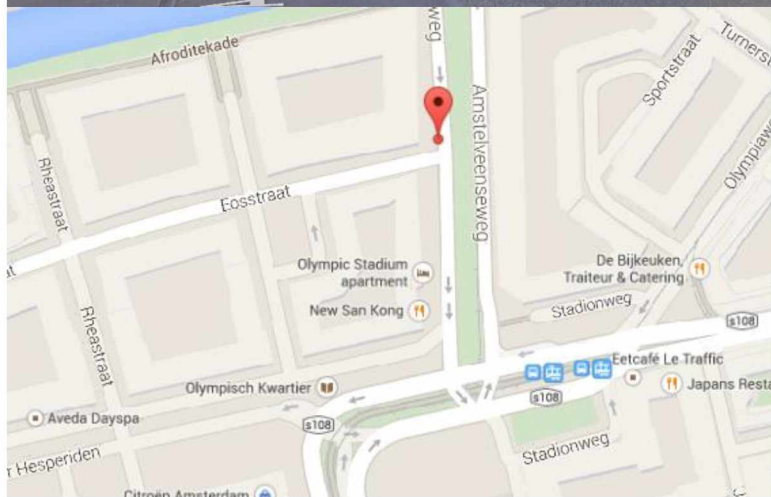

<b>L1</b>	Marathon Expo & Collecting Race Numbers ( <i>pijl links</i> ), P IJsbaanpad & Frans Otten Stadion ( <i>pijl links</i> ), P genodigden ( <i>pijl rechtsaf</i> )
-----------	--

**L2 GPS: 52.340891,4.857266**

- 1) Marathon Expo (*pijl links*)
- 2) *Collecting Race Numbers (pijl links),*
- 3) *Olympic Stadium (pijl links)*

**Operationeel op Zondag 15 oktober** volgens onderstaande

Tijdstip operationeel: 07.00 – 17.00 uur

op zelfde locatie (gewisseld t.o.v. vrijdag en zaterdag) met volgende tekst:

<b>L2</b>	Marathon Expo, Collecting Race Numbers (pijl links), Clothing Depository all distances (pijl links), Start TCS Marathon & Skylanders Kids Run (pijl links), Start TCS 8km , Mizuno Half Marathon, (pijl omhoog), Business Area (pijl omhoog)
-----------	--

**L3 GPS: 52.346408, 4.857458**

Locatie: hoek Amstelveenseweg – Eosstraat (t.h.v. nr. 310, zodanig dat mensen vanaf de Amstelveenseweg richting het Stadionplein de tekst kunnen lezen)

**Operationeel op Zondag 15 oktober**