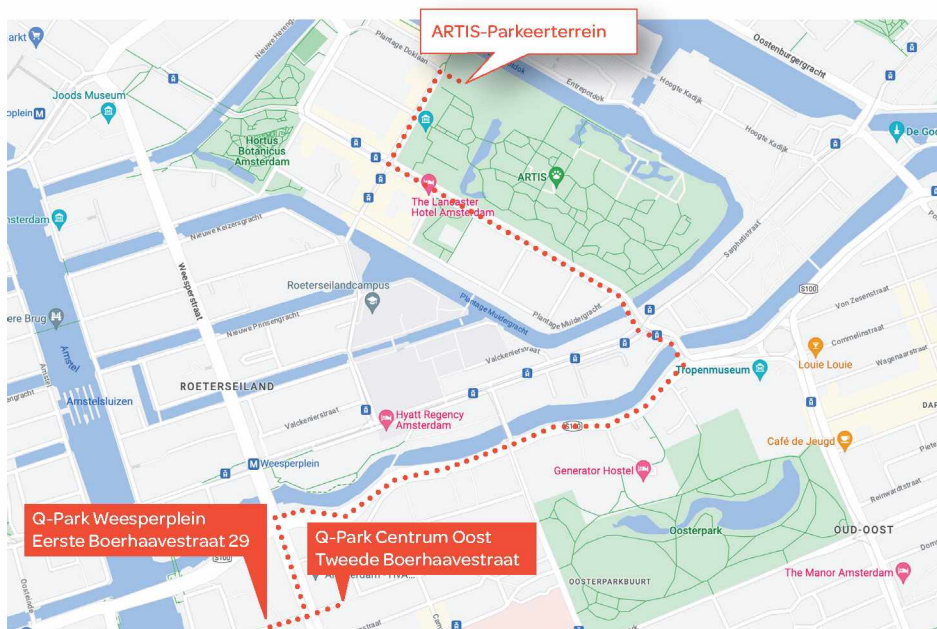

ARTIS

Parkeergarage Q-Park Centrum Oost en parkeergarage Q-Park Weesperplein

Omdat het ARTIS-parkeerterrein momenteel vol is, kunt u parkeren in parkeergarage Q-Park Centrum Oost of parkeergarage Q-Park Weesperplein. Andere parkeergarages in de buurt zijn niet bereikbaar vanwege wegafsluitingen. Er geldt voor ARTIS-bezoekers geen gereduceerd tarief bij Q-Park parkeergarages.

Dagtarieven Q-Park

Maandag t/m vrijdag: € 5.1.1,c

Zaterdag en zondag: € 5.1.1,c

Parkeergarage Q-Park Centrum Oost
Tweede Boerhaavestraat 20

Parkeergarage Q-Park Weesperplein
Eerste Boerhaavestraat 29

ARTIS wenst u een fijne dag!