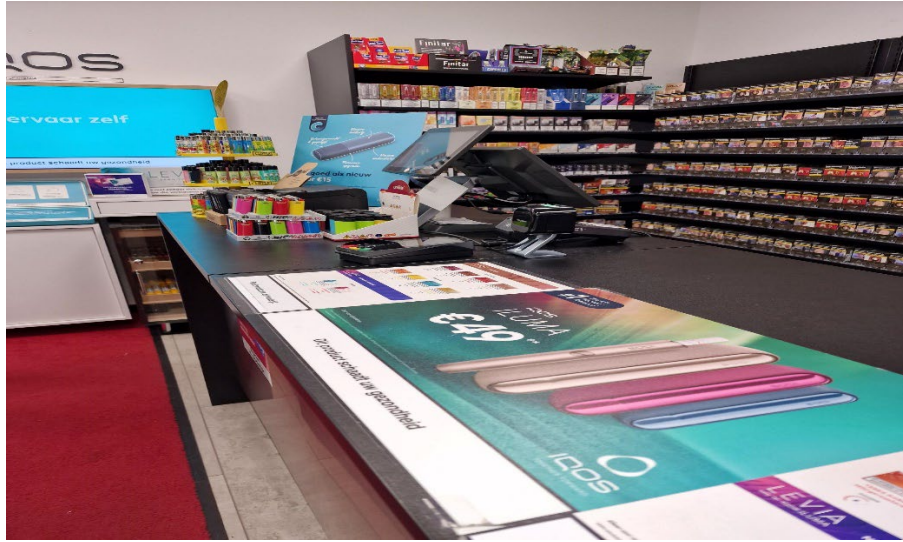

1.
Deur met toegang naar naastgelegen avondwinkel

2.
Verkoopbalie met wand met tabaksproducten
Sigaretten en shag

3
Voorraad ten behoeve van de avondwinkel tegenover de kassa in de tabakswinkel

4

Voorzijde winkel
Tabak de pijp