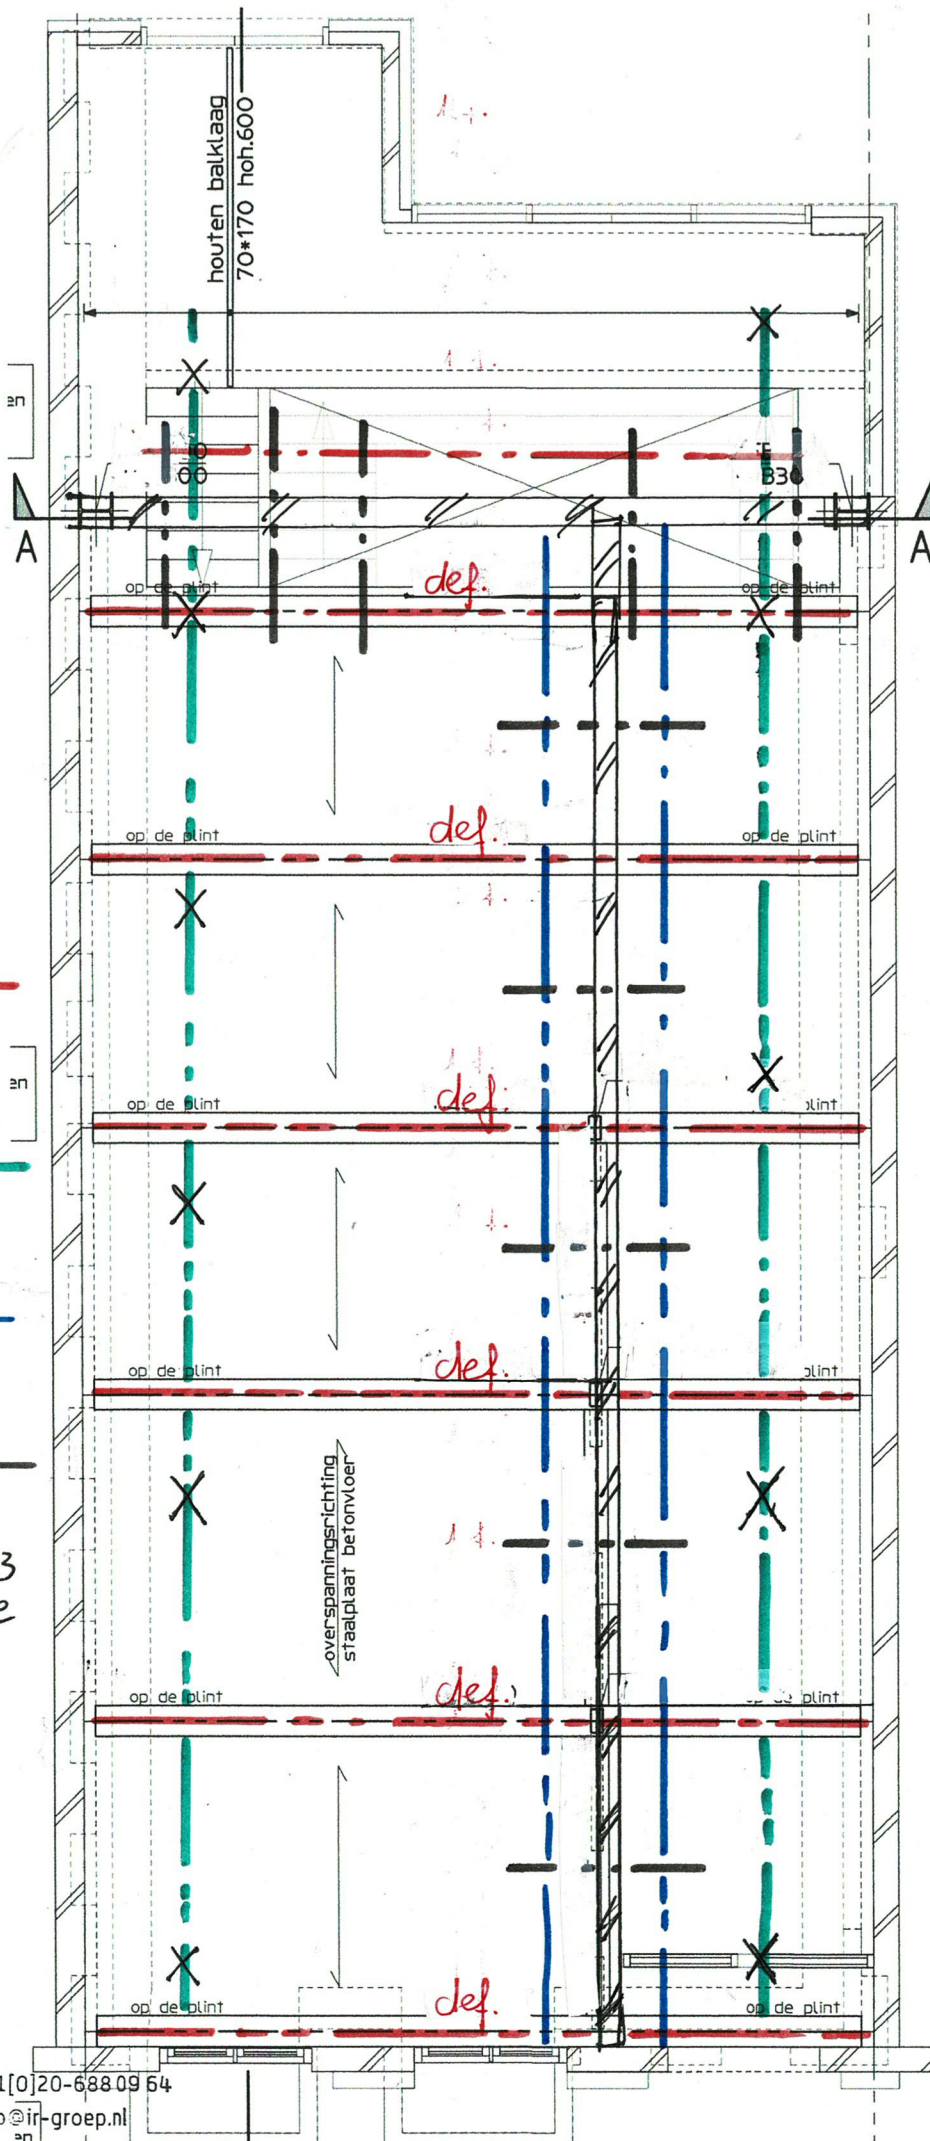

1/1

- ③ HEB240
- ④ HEA220
- ② HEA200
- ① HEA140

P Helmerssteaan 113
tafelconstructie
06/03/25
FM

+31[0]20-6880954
info@ir-groep.nl
www.deingenieursgroep.nl