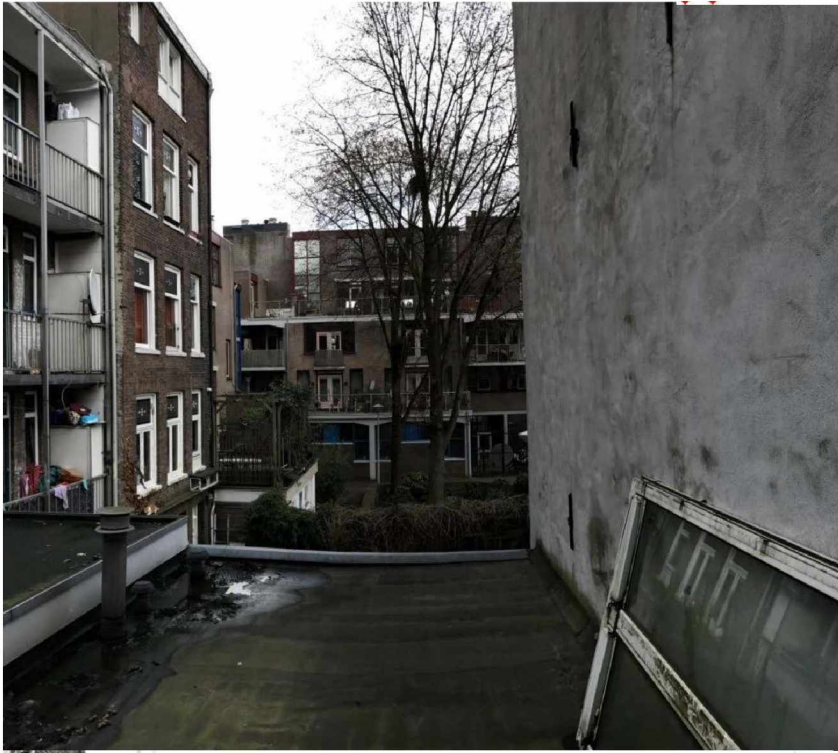

**Van:** 5.1.2.e  
**Aan:** [Aboss Bouwadvies Ingenieursbureau](#)  
**Onderwerp:** Re: tbv 5.1.2.e - aanvraag omgevingsvergunning  
**Datum:** maandag 7 februari 2022 14:05:56  
**Bijlagen:** [Schermafbeelding 2022-02-07 om 14.03.22.png](#)  
[Schermafbeelding 2022-02-07 om 14.03.28.png](#)  
[Schermafbeelding 2022-02-07 om 14.03.35.png](#)  
[Schermafbeelding 2022-02-07 om 14.03.42.png](#)  
[Schermafbeelding 2022-02-07 om 14.03.50.png](#)  
[Schermafbeelding 2022-02-07 om 14.03.57.png](#)  
[Schermafbeelding 2022-02-07 om 14.04.04.png](#)  
[Schermafbeelding 2022-02-07 om 14.04.10.png](#)

---

Hi 5.1.2.e

Hierbij de foto's van het dak aan de achterzijde.

--  
Kind regards,  
5.1.2,e

E: 5.1.2,e  
T: 5.1.2,e  
W: 5.1.2,e