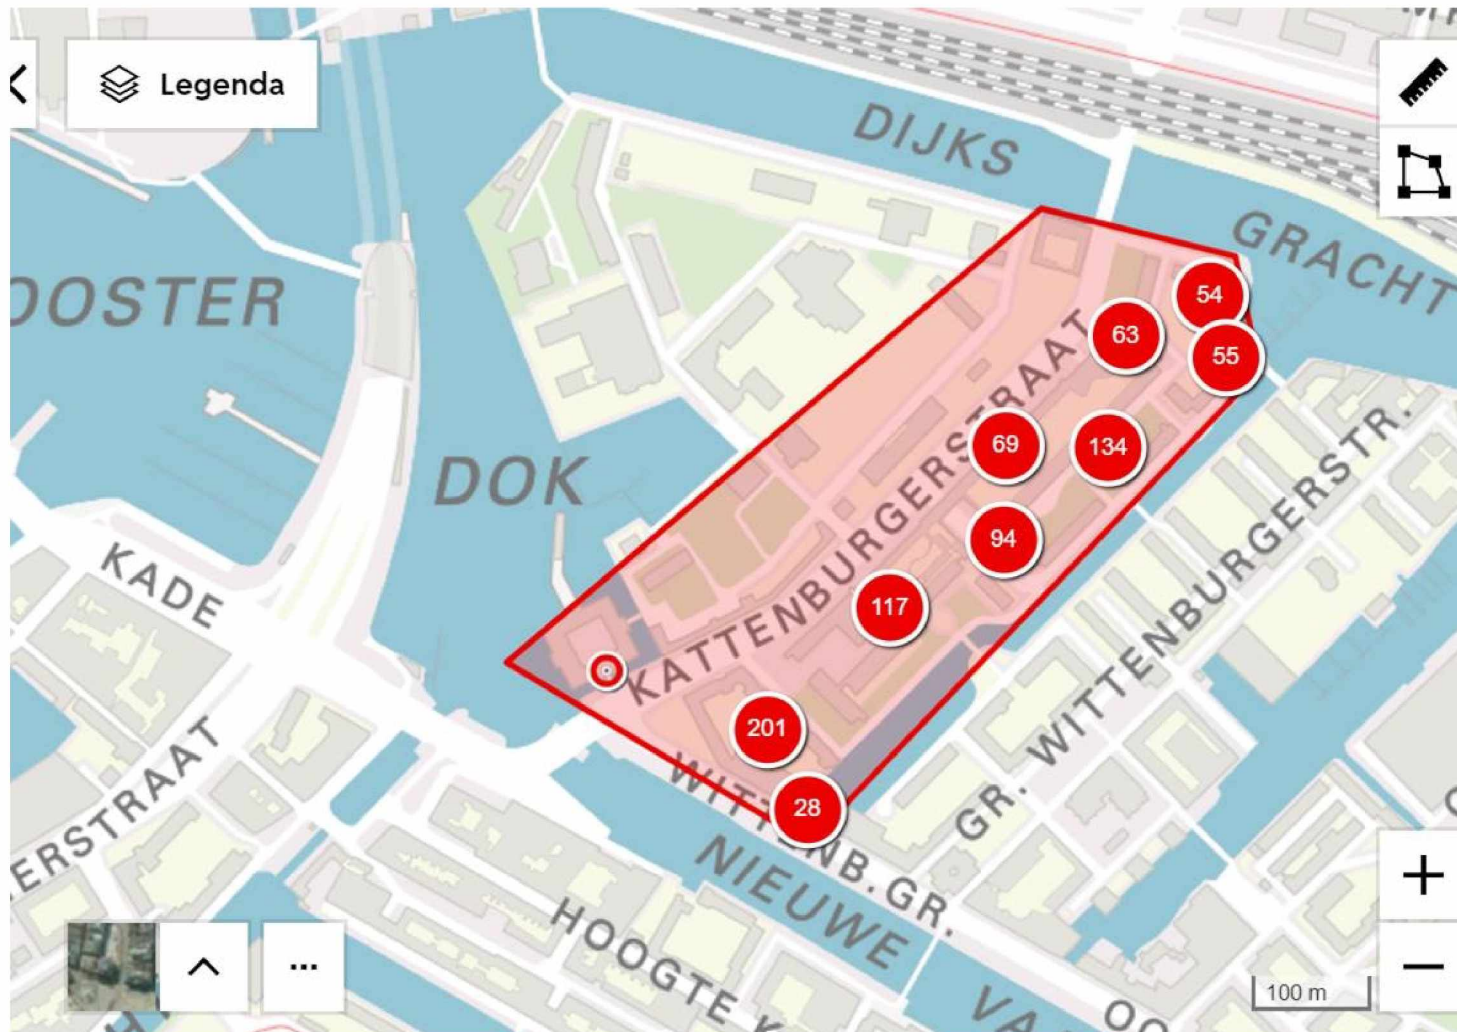

From: "5.1.2.e"
Sent: Fri, 30 Jun 2023 12:28:24 +0100
To: "5.1.2.e" <5.1.2.e@amsterdam.nl>
Subject: Brief uitje Kattenburg

Ha 5.1.2.e

Zoals besproken is het idee om de mensen op Kattenburg tijdens de pilot een aantal mogelijkheden te bieden om de drukte te ontvluchten. We dachten aan een dagje Artis, een dagtreinkaart en dan nog een derde, Madurodam/Efteling oid? Zie jij kans een brief op te stellen? Onderstaand alvast een aanzet voor het verspreidingsgebied, of moet het verder de oostelijke eilanden op denk je?