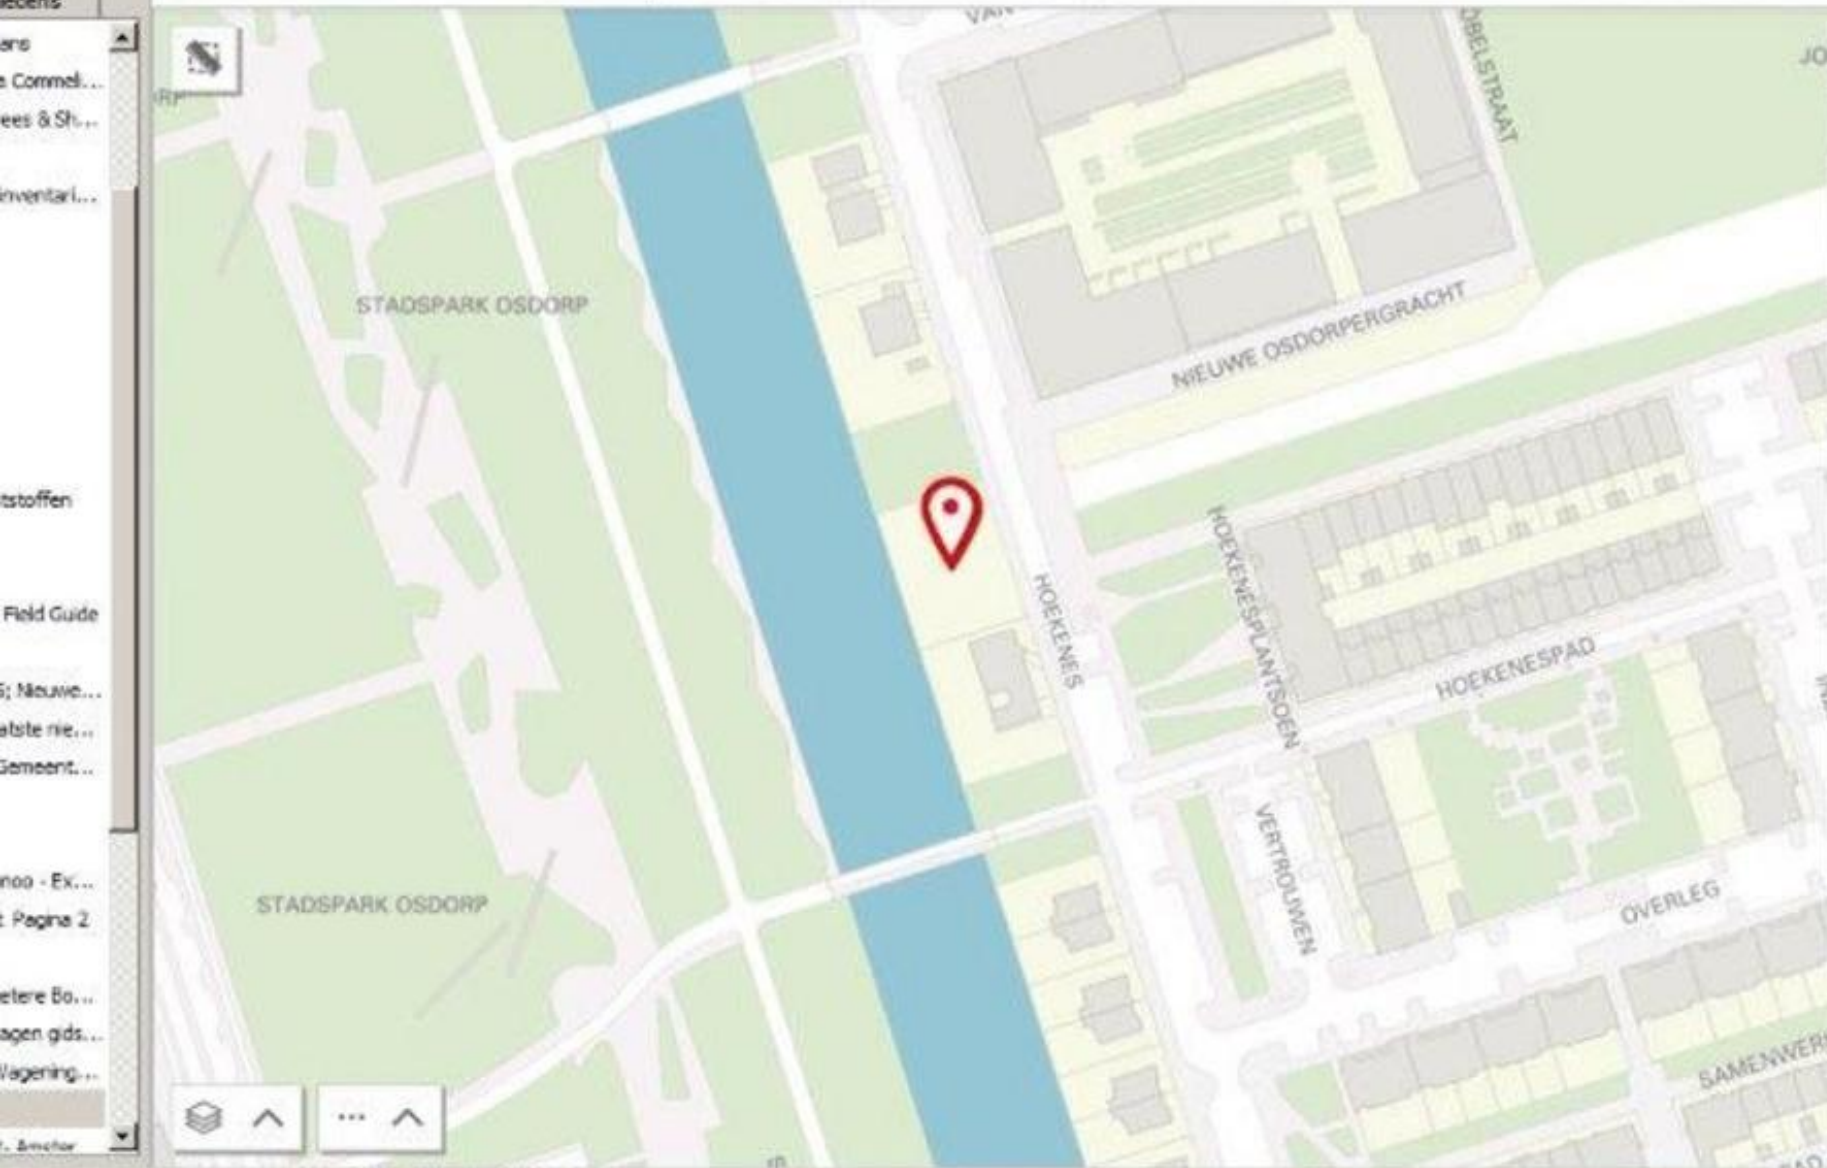

Data en informatie Gemeente Amsterdam

Alle zoekresul... Zoek in datasets, artikelen en publicaties

Resultaten

locatie 115057.01, 4

Grondexploitatie

22201

Kadastraal object

STN02 E 03718 G

Gebieden

Nieuw-West (stad
Osdoorp (gebieds
Osdoorp-Oost (wi