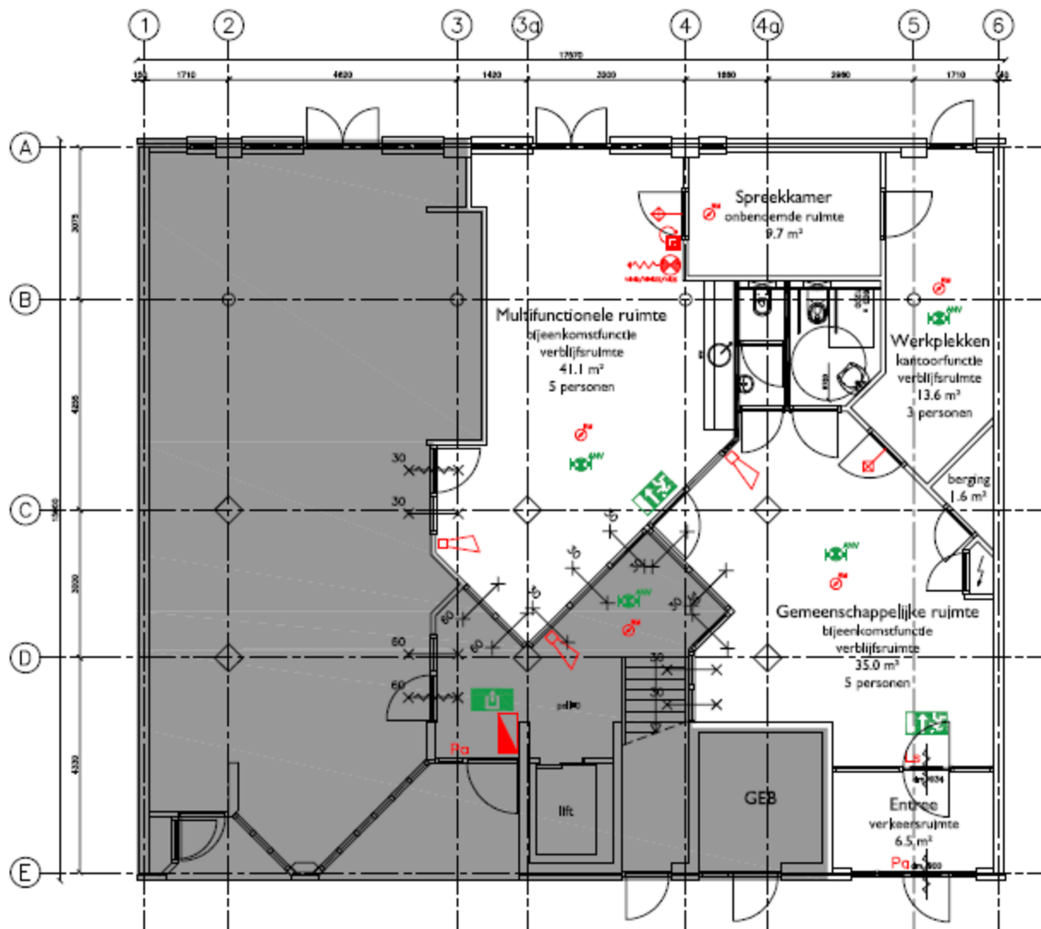

BIJLAGE 1: Plattegrond van het gehuurde.

Begane Grond Nieuw pell=0

BVO 128 m²
 GBO 119 m²
 VGO 90 m²

maximaal aantal personen: ??