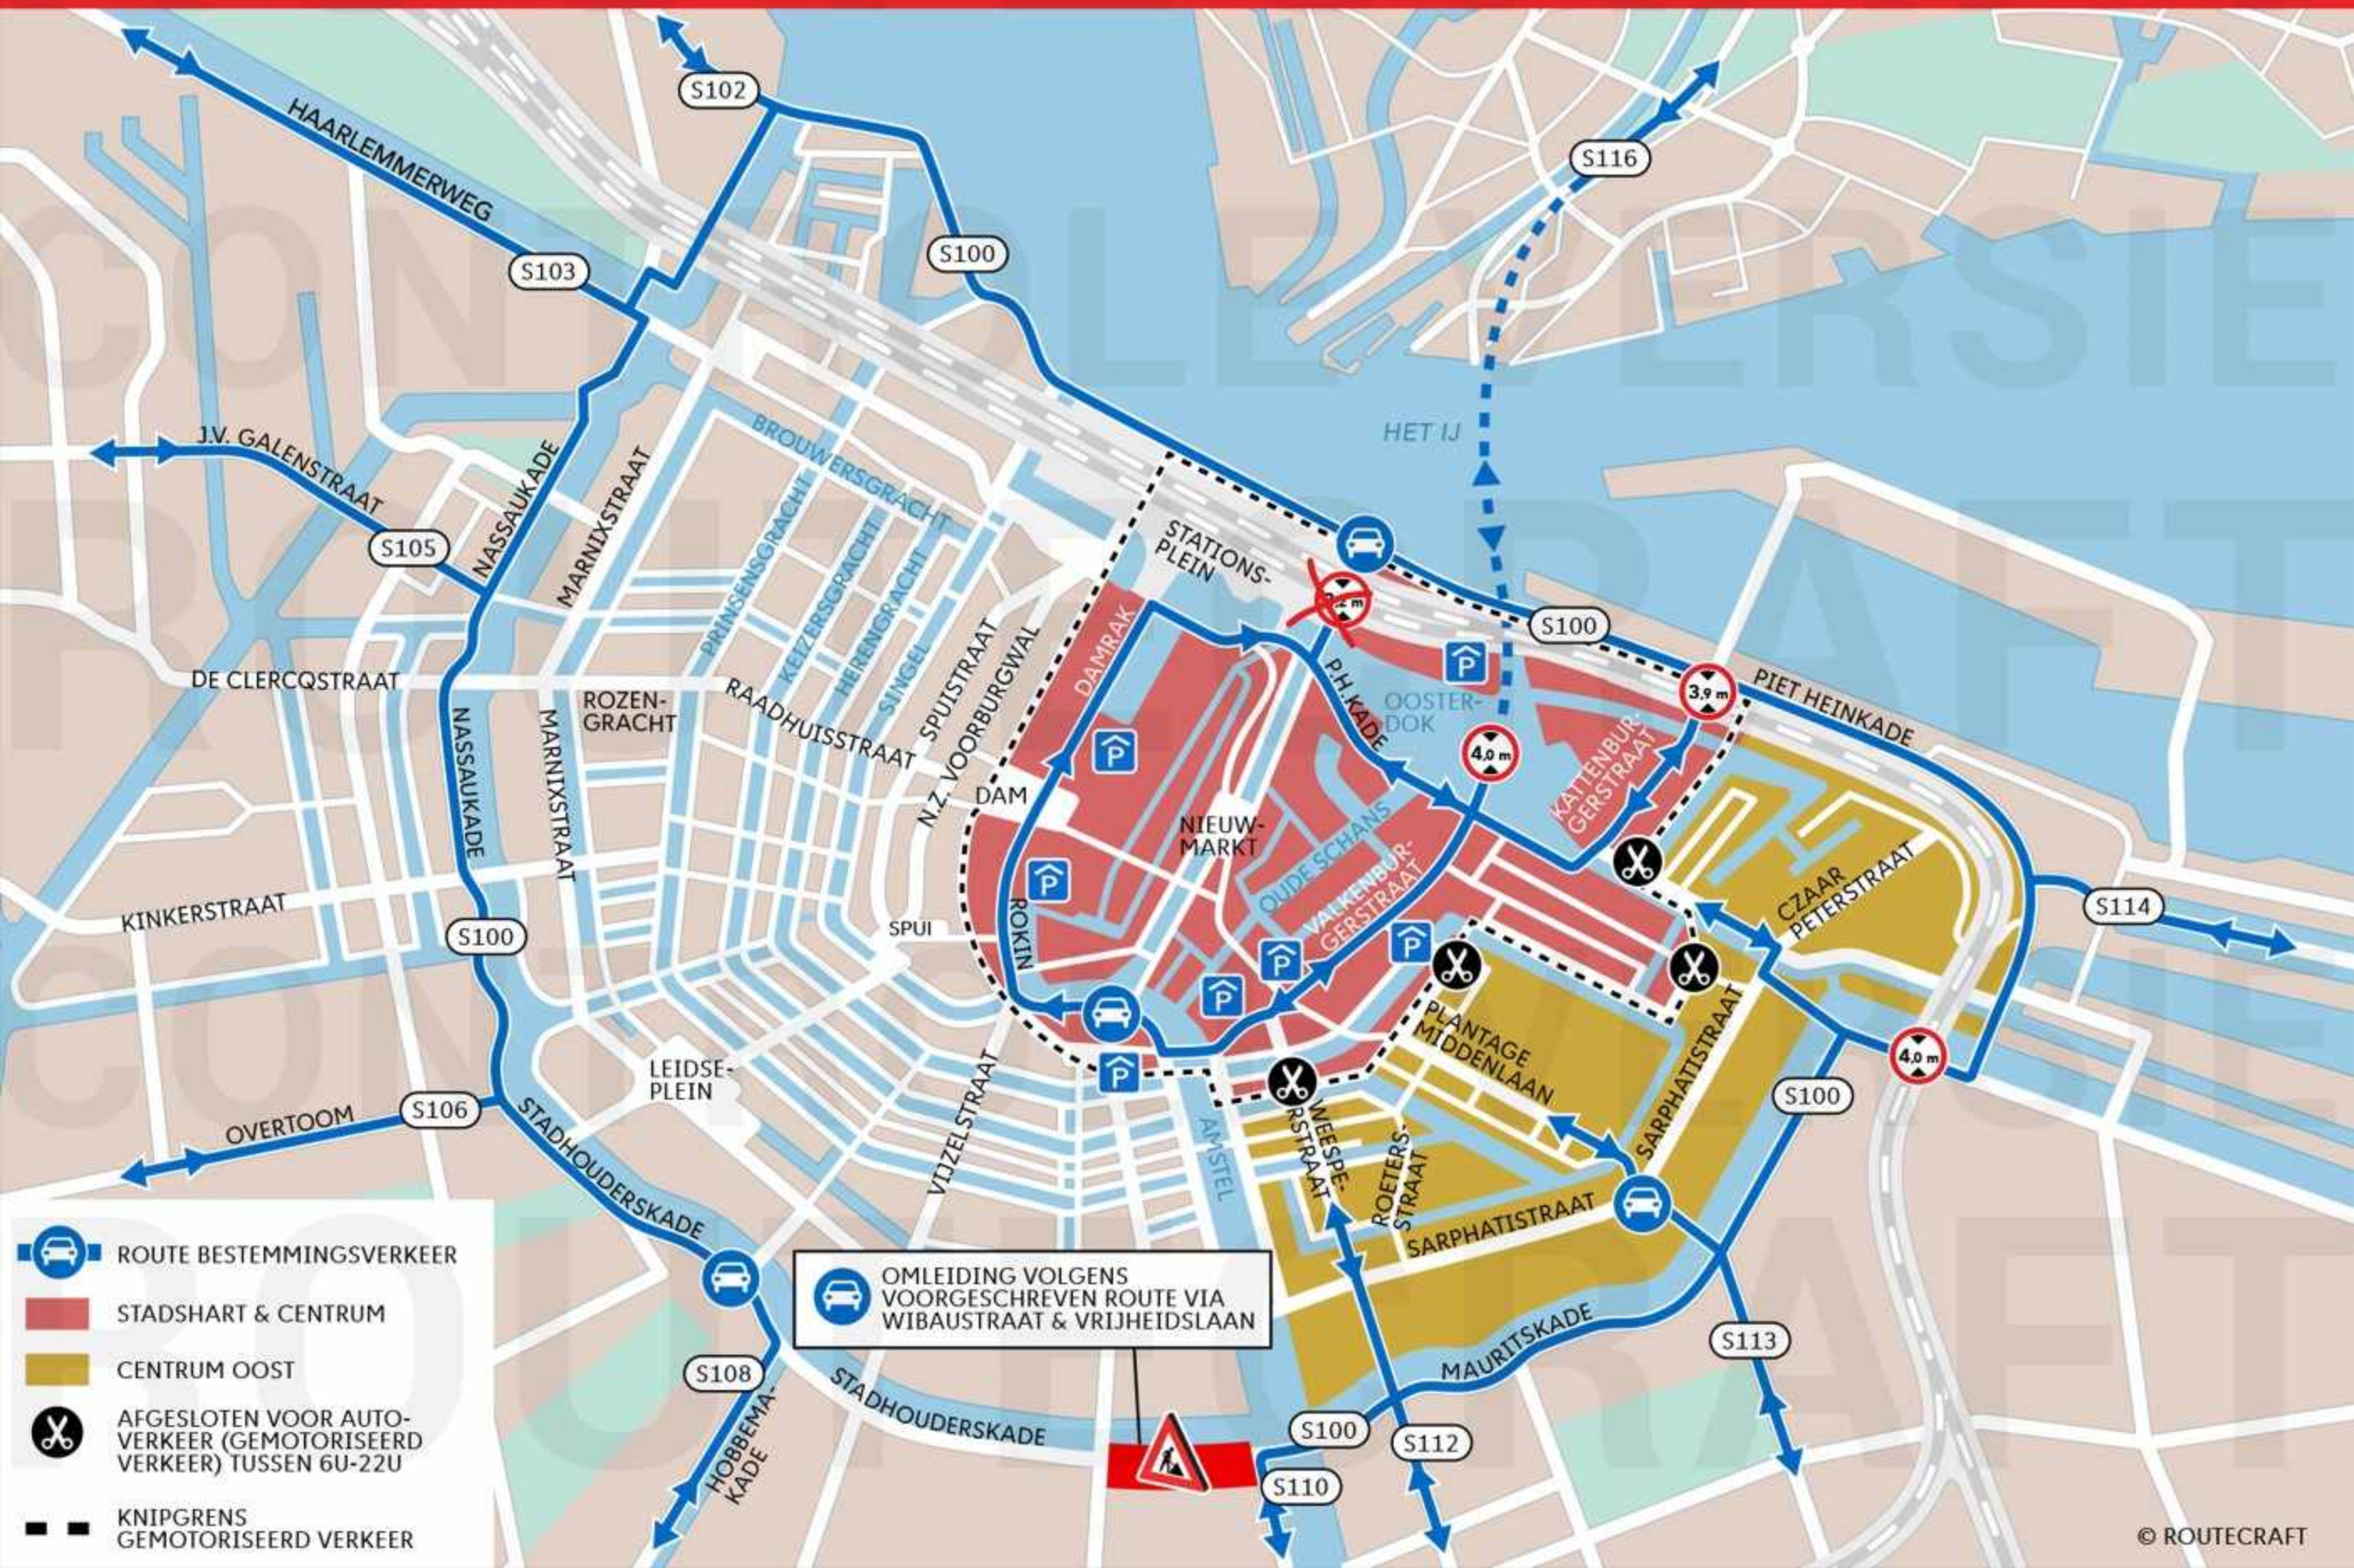

**S100: Routes vanaf S100 tijdens afsluitingen pilot Knip Weesperstraat van 12 juni t/m 23 juli, 6u-23u**

-  ROUTE BESTEMMINGSVERKEER
-  STADSHART & CENTRUM
-  CENTRUM OOST
-  AFGESLOTEN VOOR AUTO-VERKEER (GEMOTORISEERD VERKEER) TUSSEN 6U-22U
-  KNIPGRENSEN GEMOTORISEERD VERKEER

 OMLEIDING VOLGENS VOORGESCHREVEN ROUTE VIA WIBAUSTRAAT & VRIJHEIDSLAAN