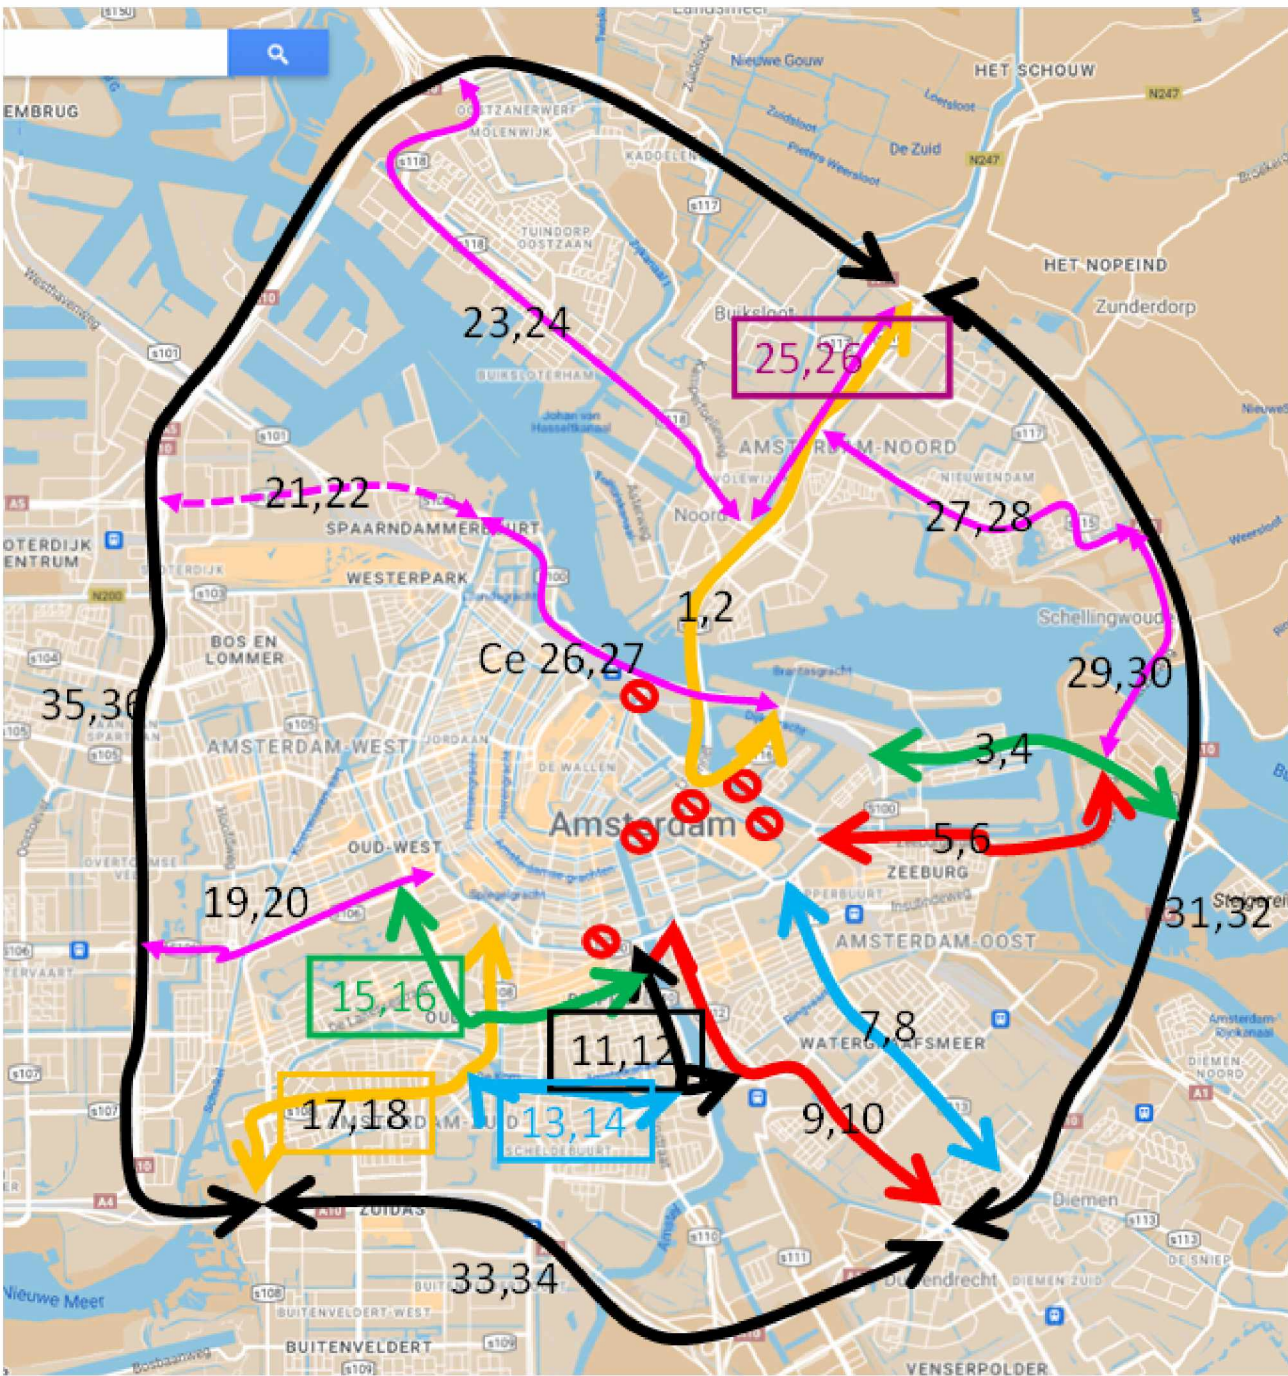

Ik hoor graag of het gelukt is!

Met vriendelijke groet,

5.1.2.e
5.1.2.e Verkeerstactiek
Verkeer en openbare ruimte

Gemeente Amsterdam

M 5.1.2.e

5.1.2.e @amsterdam.nl

Bezoekadres: 5.1.2.e 5.1.2.e Amsterdam

www.amsterdam.nl