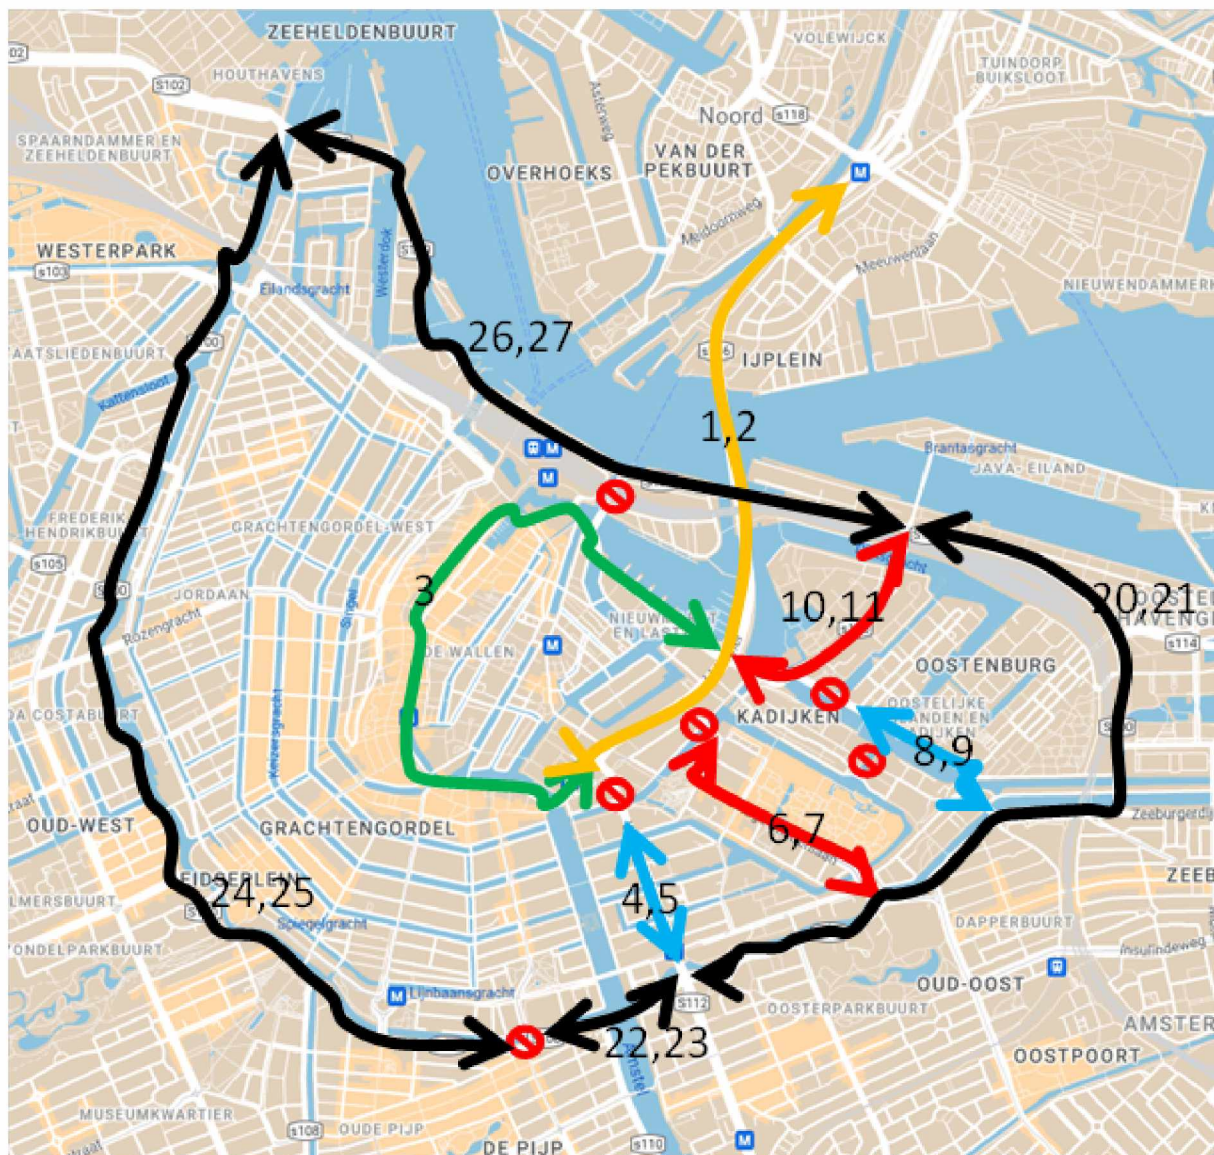

Op het dashboard lokaal:

Op het dashboard stedelijk:

Ik hoor graag of het gelukt is!

Met vriendelijke groet,

5.1.2.e
5.1.2.e Verkeerstactiek
Verkeer en openbare ruimte

Gemeente Amsterdam

M 5.1.2.e

5.1.2.e @amsterdam.nl