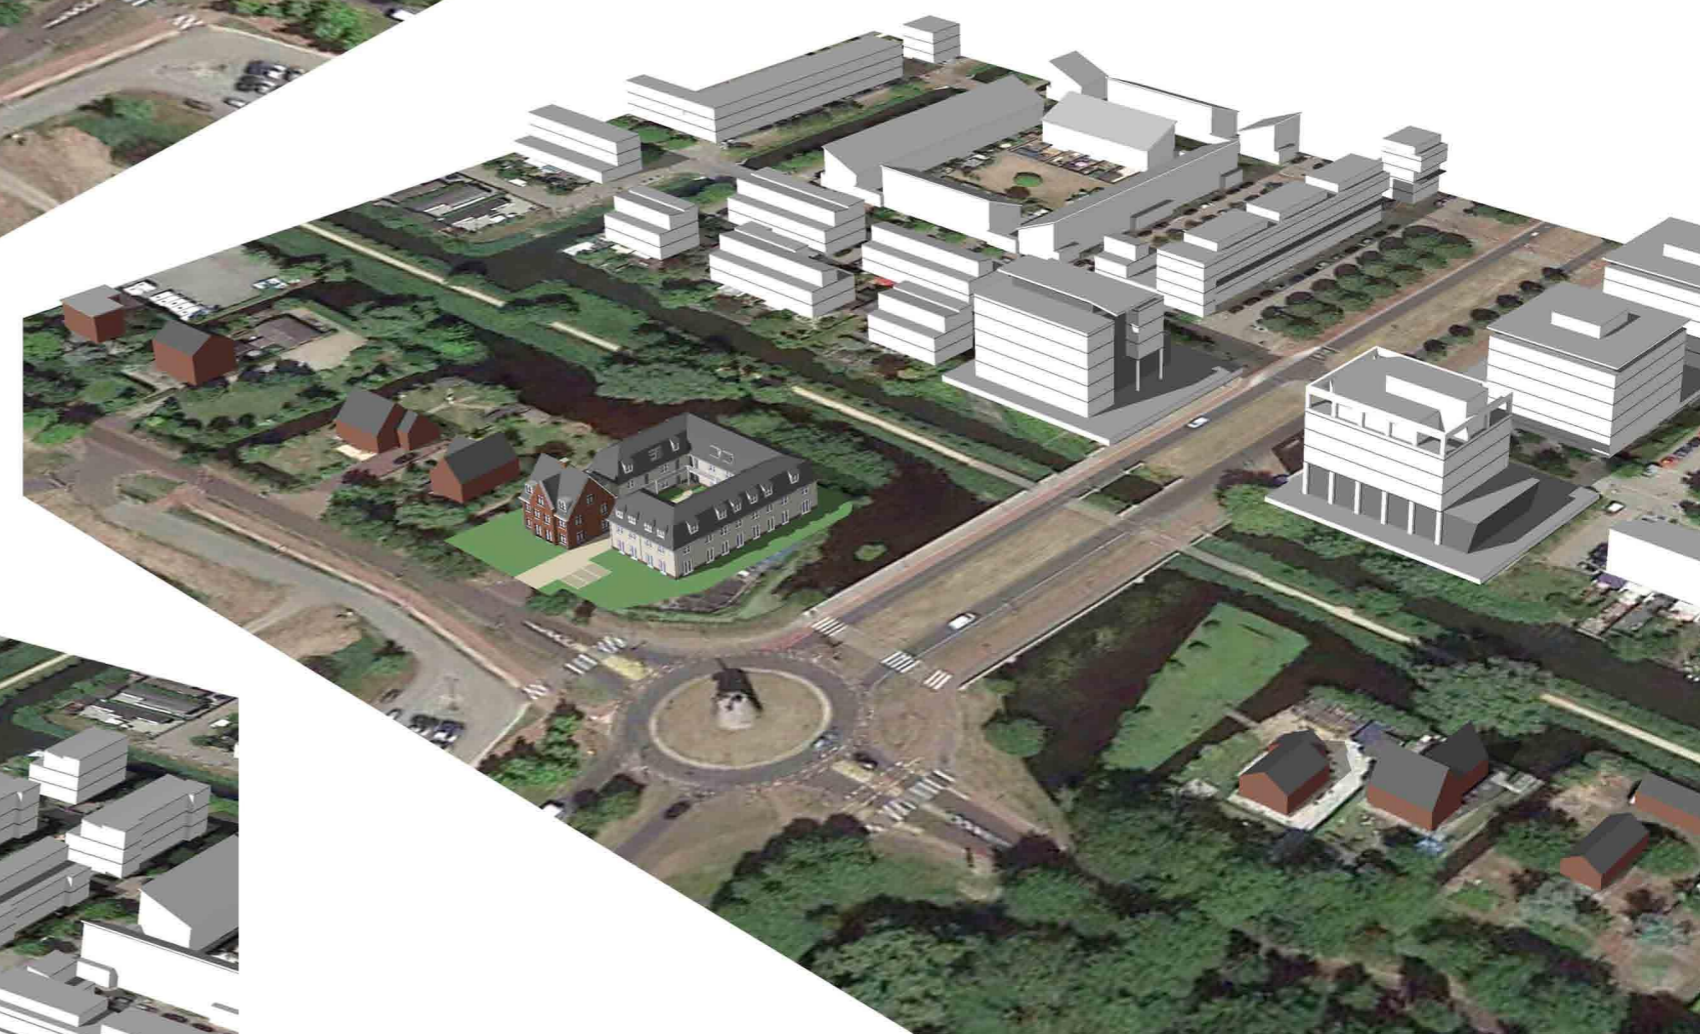

**SLOTERWEG**  
NIEUW SLOTEN

26 april 2018

**PBW**  
ARCHITECTS

**SLOTERWEG**  
NIEUW SLOTEN

26 april 2018

**PBW**  
ARCHITECTS

26 april 2018

26 april 2018

**SLOTERWEG**  
NIEUW SLOTEN

26 april 2018

**PBW**  
ARCHITECTS

**SLOTERWEG**  
NIEUW SLOTEN

26 april 2018

**PBV**  
ARCHITECTS

zuidgevel (Sloterweg)

oostgevel (Anderlechtlaan)

noordgevel

westgevel

26 april 2018

**SLOTERWEG**  
NIEUW SLOTEN

26 april 2018

**PBW**  
ARCHITECTS

**SLOTERWEG**  
NIEUW SLOTEN

26 april 2018