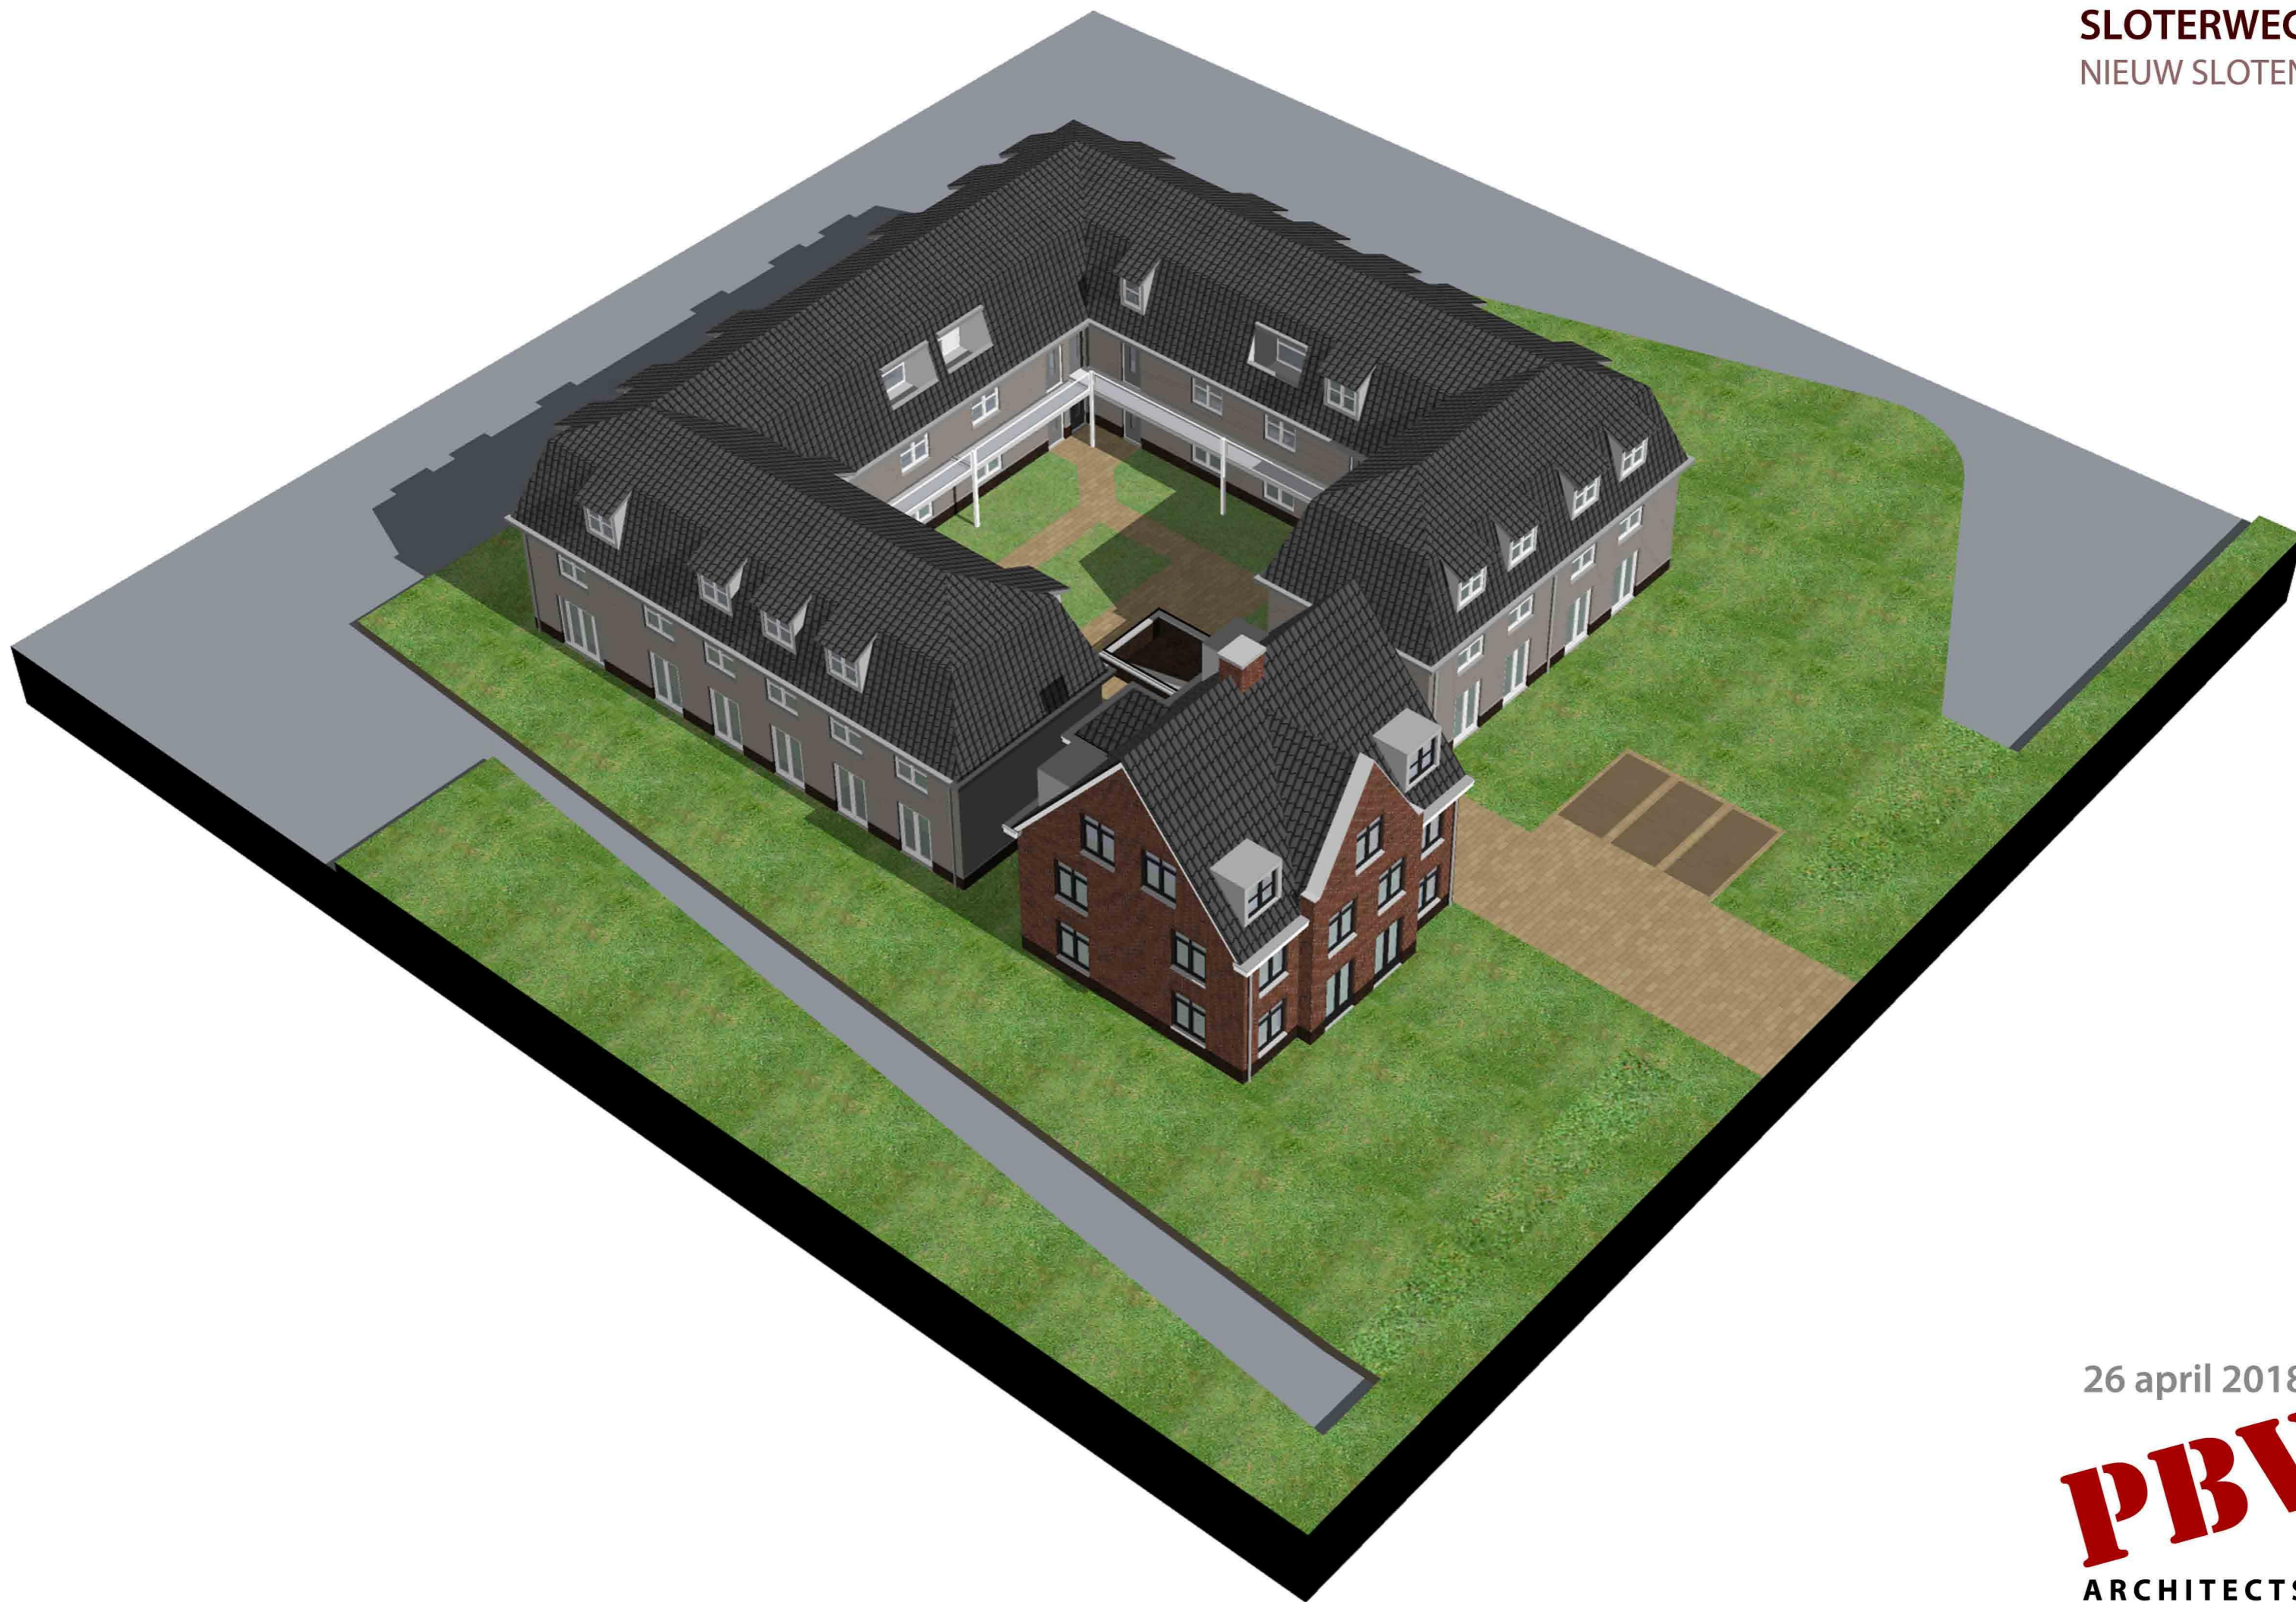

**SLOTERWEG**  
NIEUW SLOTEN

26 april 2018

**PBW**  
ARCHITECTS

**SLOTERWEG**  
NIEUW SLOTEN

26 april 2018

**PBW**  
ARCHITECTS

26 april 2018

26 april 2018

**SLOTERWEG**  
NIEUW SLOTEN

26 april 2018

**PBW**  
ARCHITECTS

**SLOTERWEG**  
NIEUW SLOTEN

26 april 2018

**PBV**  
ARCHITECTS

zuidgevel (Sloterweg)

oostgevel (Anderlechtlaan)

noordgevel

westgevel

26 april 2018

**SLOTERWEG**  
NIEUW SLOTEN

26 april 2018

**PBW**  
ARCHITECTS

**SLOTERWEG**  
NIEUW SLOTEN

26 april 2018