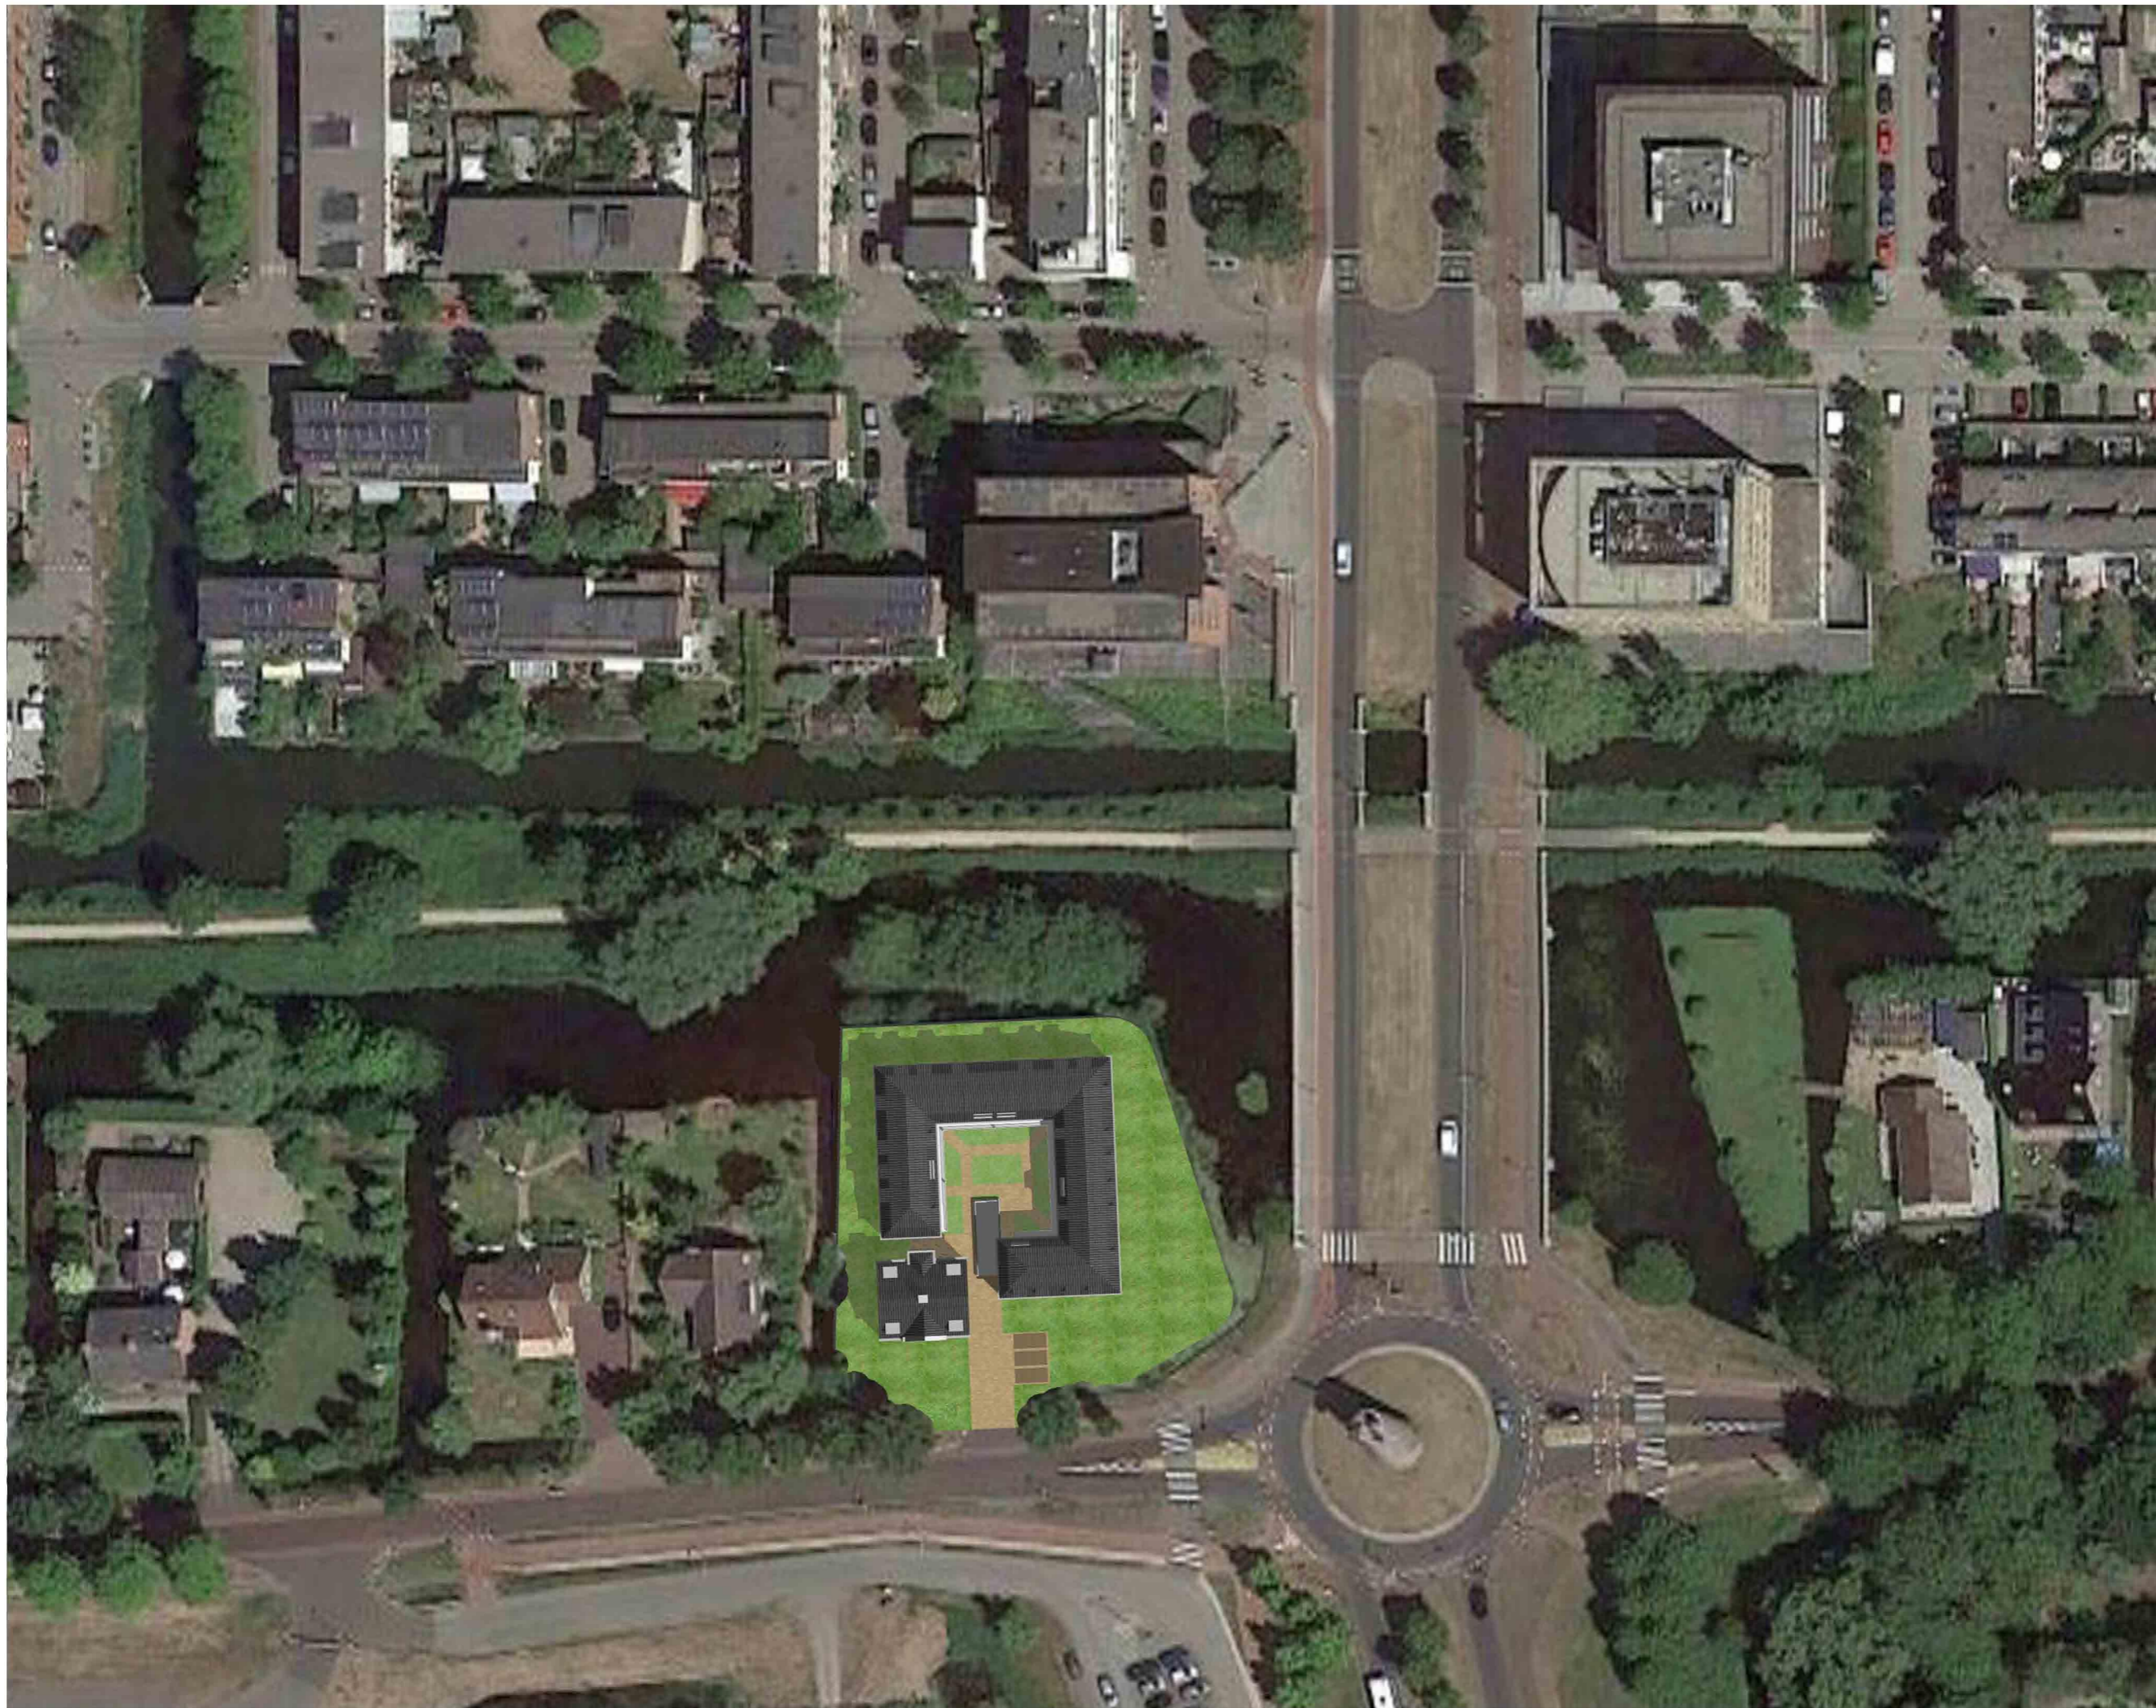

**SLOTERWEG**  
NIEUW SLOTEN

26 april 2018

**PBW**  
ARCHITECTS

**SLOTERWEG**  
NIEUW SLOTEN

26 april 2018

**PBW**  
ARCHITECTS

26 april 2018

26 april 2018

**SLOTERWEG**  
NIEUW SLOTEN

26 april 2018

**PBW**  
ARCHITECTS

**SLOTERWEG**  
NIEUW SLOTEN

26 april 2018

**PBV**  
ARCHITECTS

zuidgevel (Sloterweg)

oostgevel (Anderlechtlaan)

noordgevel

westgevel

26 april 2018

**SLOTERWEG**  
NIEUW SLOTEN

26 april 2018

**PBW**  
ARCHITECTS

**SLOTERWEG**  
NIEUW SLOTEN

26 april 2018