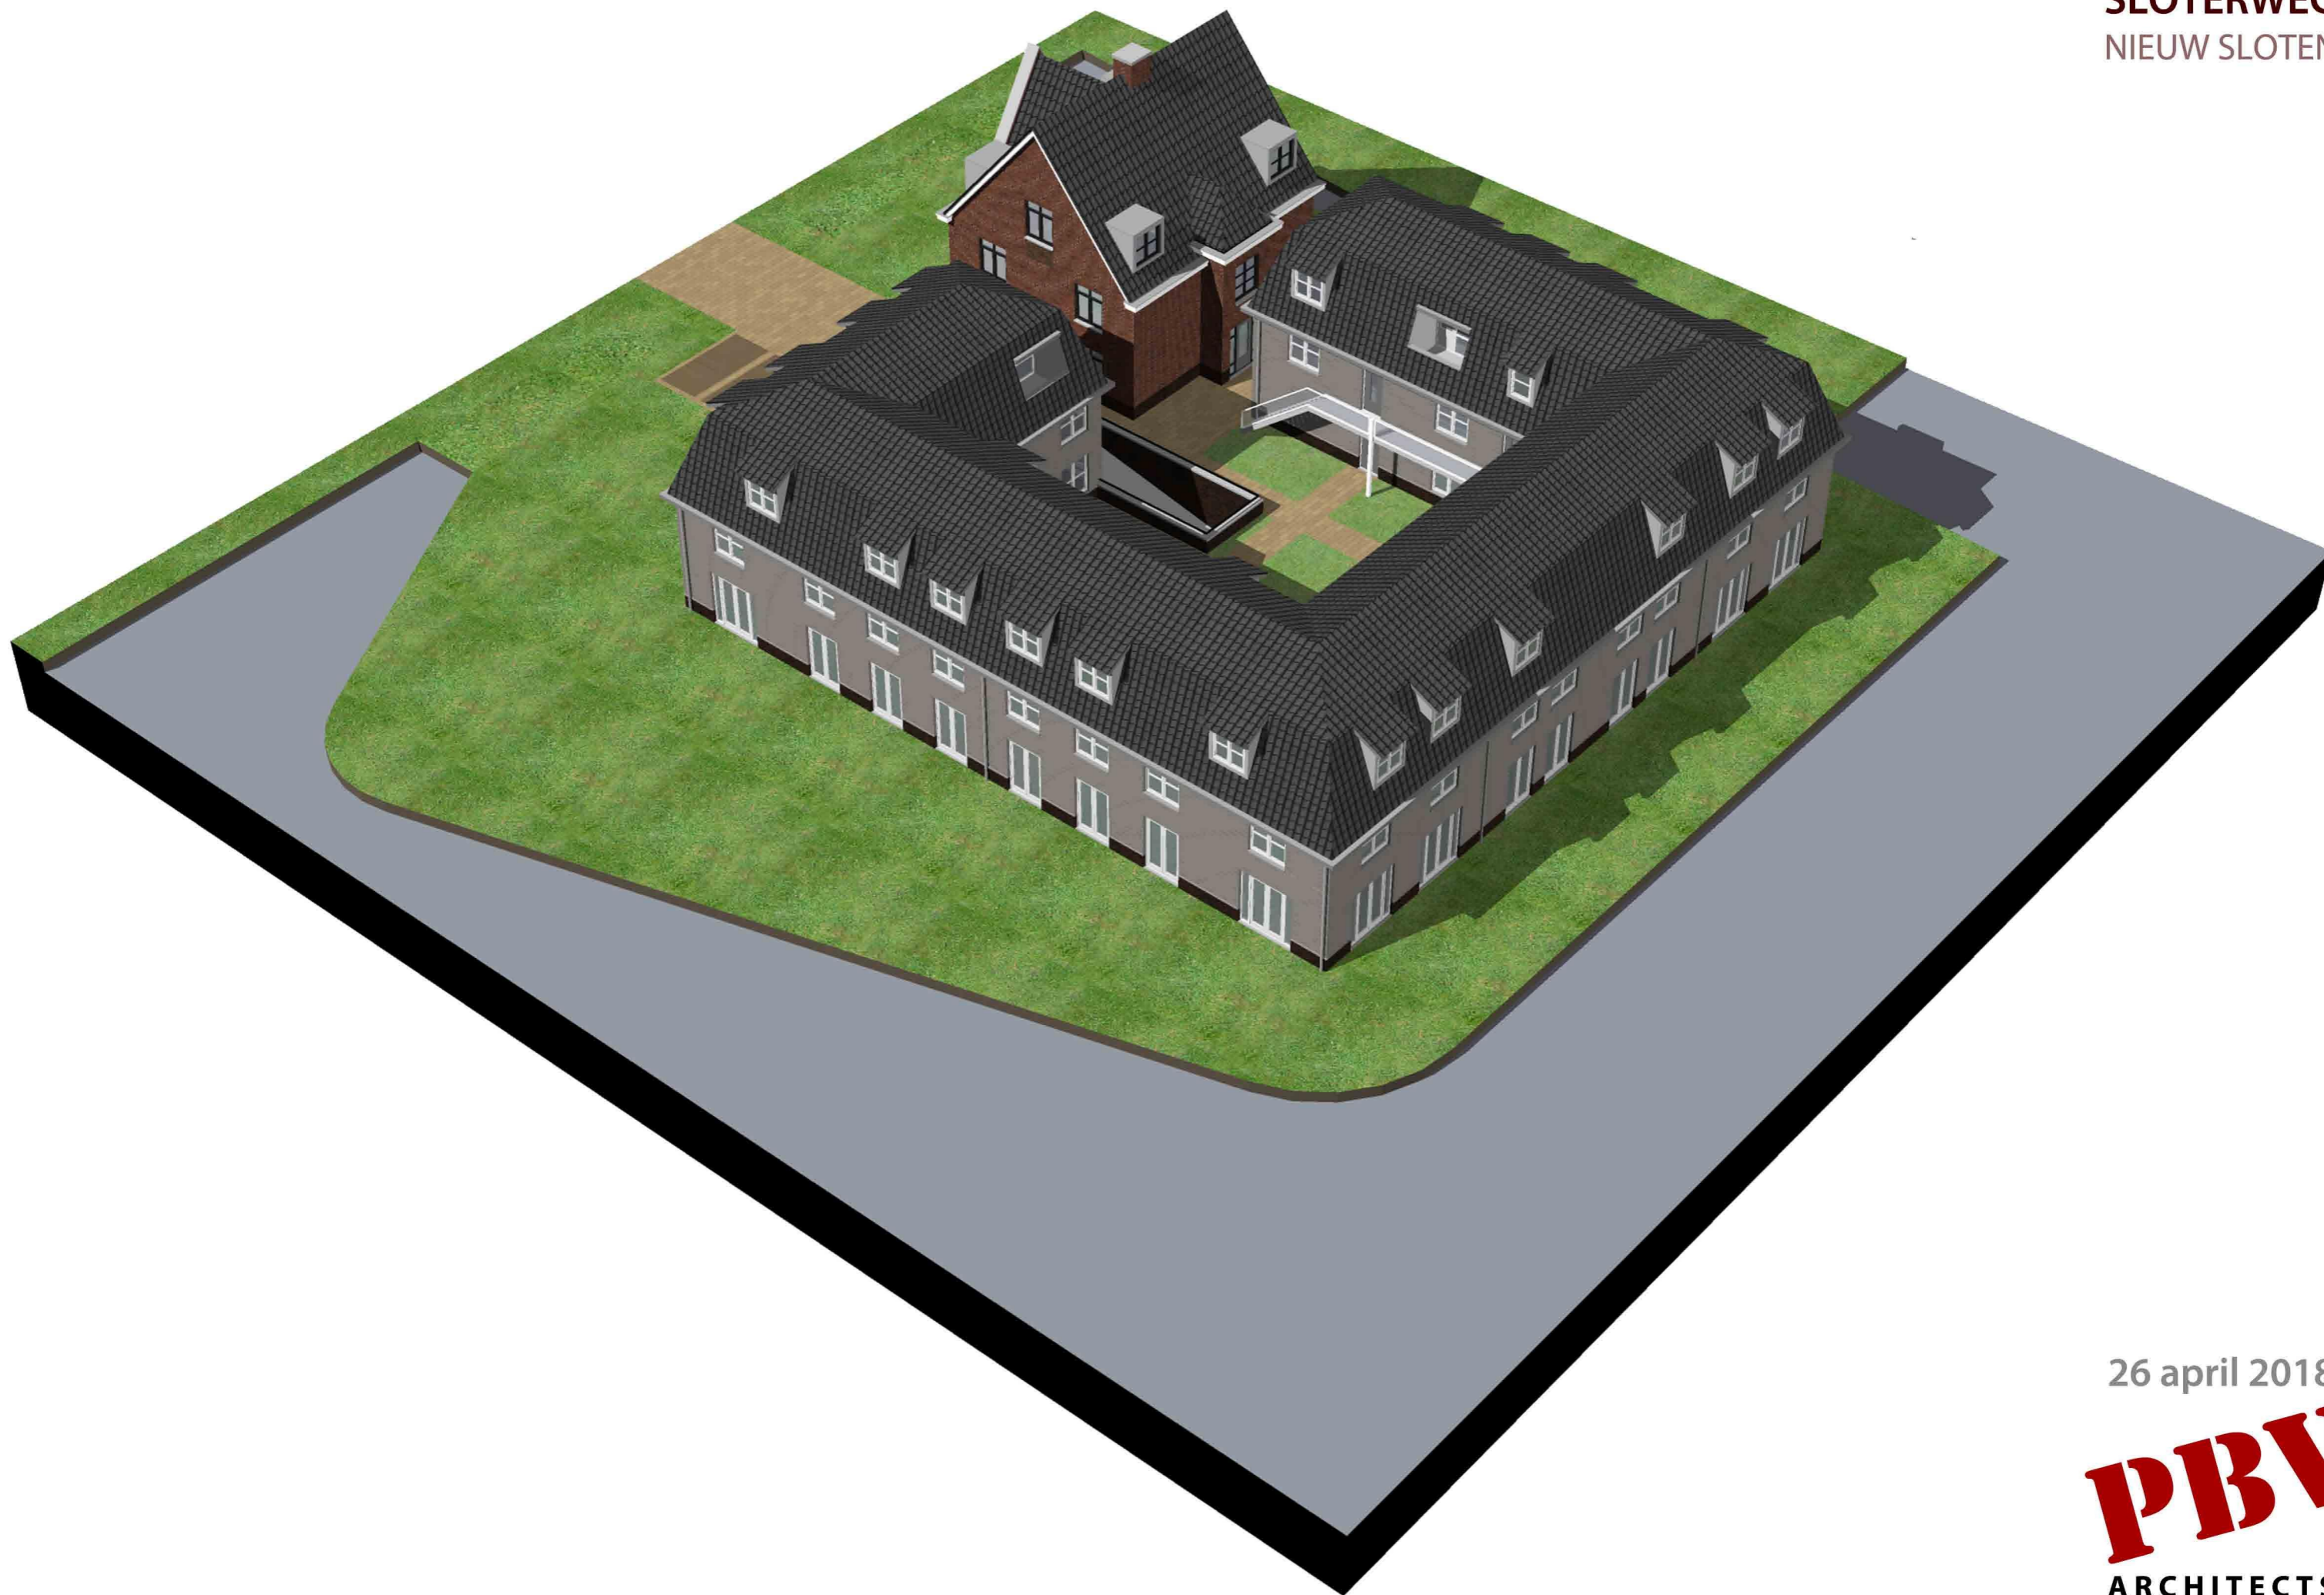

**SLOTERWEG**  
NIEUW SLOTEN

26 april 2018

**PBW**  
ARCHITECTS

**SLOTERWEG**  
NIEUW SLOTEN

26 april 2018

**PBW**  
ARCHITECTS

26 april 2018

26 april 2018

**SLOTERWEG**  
NIEUW SLOTEN

26 april 2018

**PBW**  
ARCHITECTS

**SLOTERWEG**  
NIEUW SLOTEN

26 april 2018

**PBV**  
ARCHITECTS

zuidgevel (Sloterweg)

oostgevel (Anderlechtlaan)

noordgevel

westgevel

26 april 2018

**SLOTERWEG**  
NIEUW SLOTEN

26 april 2018

**PBW**  
ARCHITECTS

**SLOTERWEG**  
NIEUW SLOTEN

26 april 2018