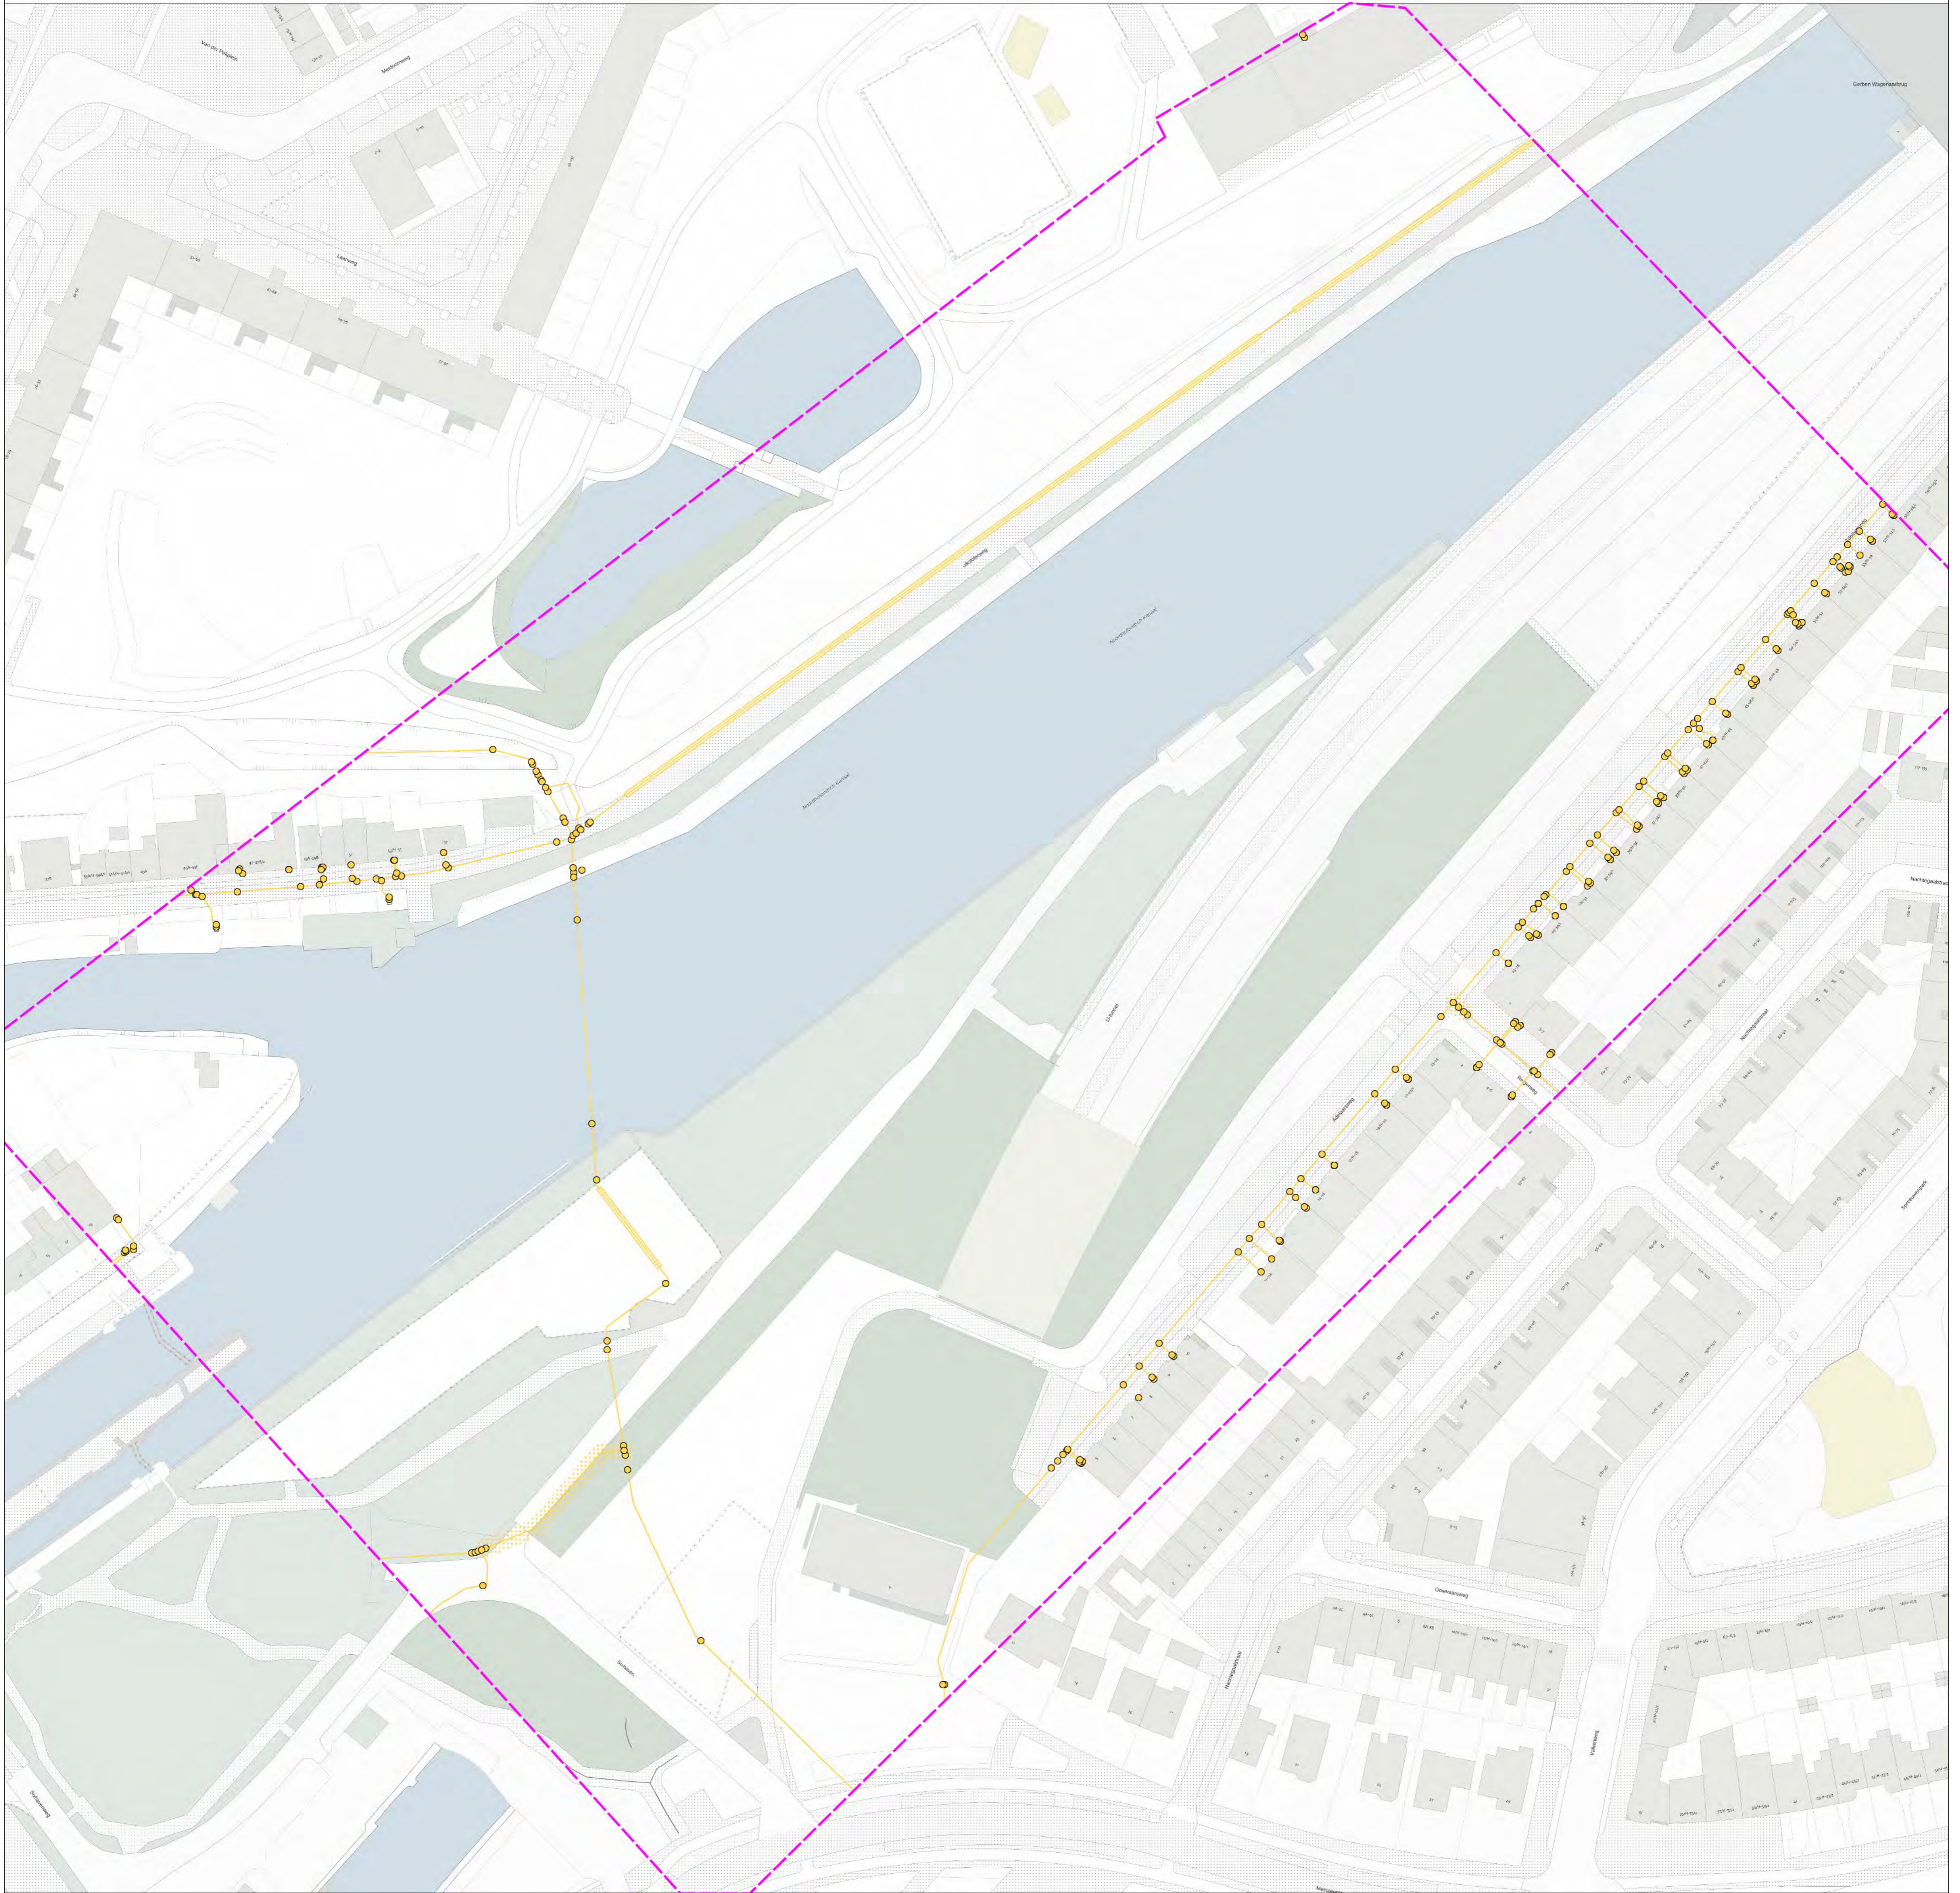

**Overzichtskaart**

Datum aanvraag: 16-06-2022 14:12  
Dichtstbijzijnd adres: Adelaarsweg 161021BN Amsterdam ((object Object))  
Uw referentie: 20332 - gehele werk

Verzamelkaart geselecteerde thema's

dataanspoort	KL 1010
dataanspoort	KL 1011
dataanspoort	KL 1016
dataanspoort	KL 1040
dataanspoort	KL 1040
dataanspoort	KL 1051
dataanspoort	KL 1089
dataanspoort	KL 1142
dataanspoort	KL 1177
dataanspoort	KL 1237
dataanspoort	KL 1278
gas hoge druk	KL 1040
gas lage druk	KL 1040
hoogspanning	KL 1040
hoogspanning	KL 1052
laagspanning	KL 1040
laagspanning	KL 1683
laagspanning	PV 0027
middelspanning	KL 1040
overheid	KL 1088
(chemo)chemie	KL 1040
lood loodlozebrandstof	KL 1088
medicijnen	KL 1088
openbaar	PV 0027
water	KL 1088