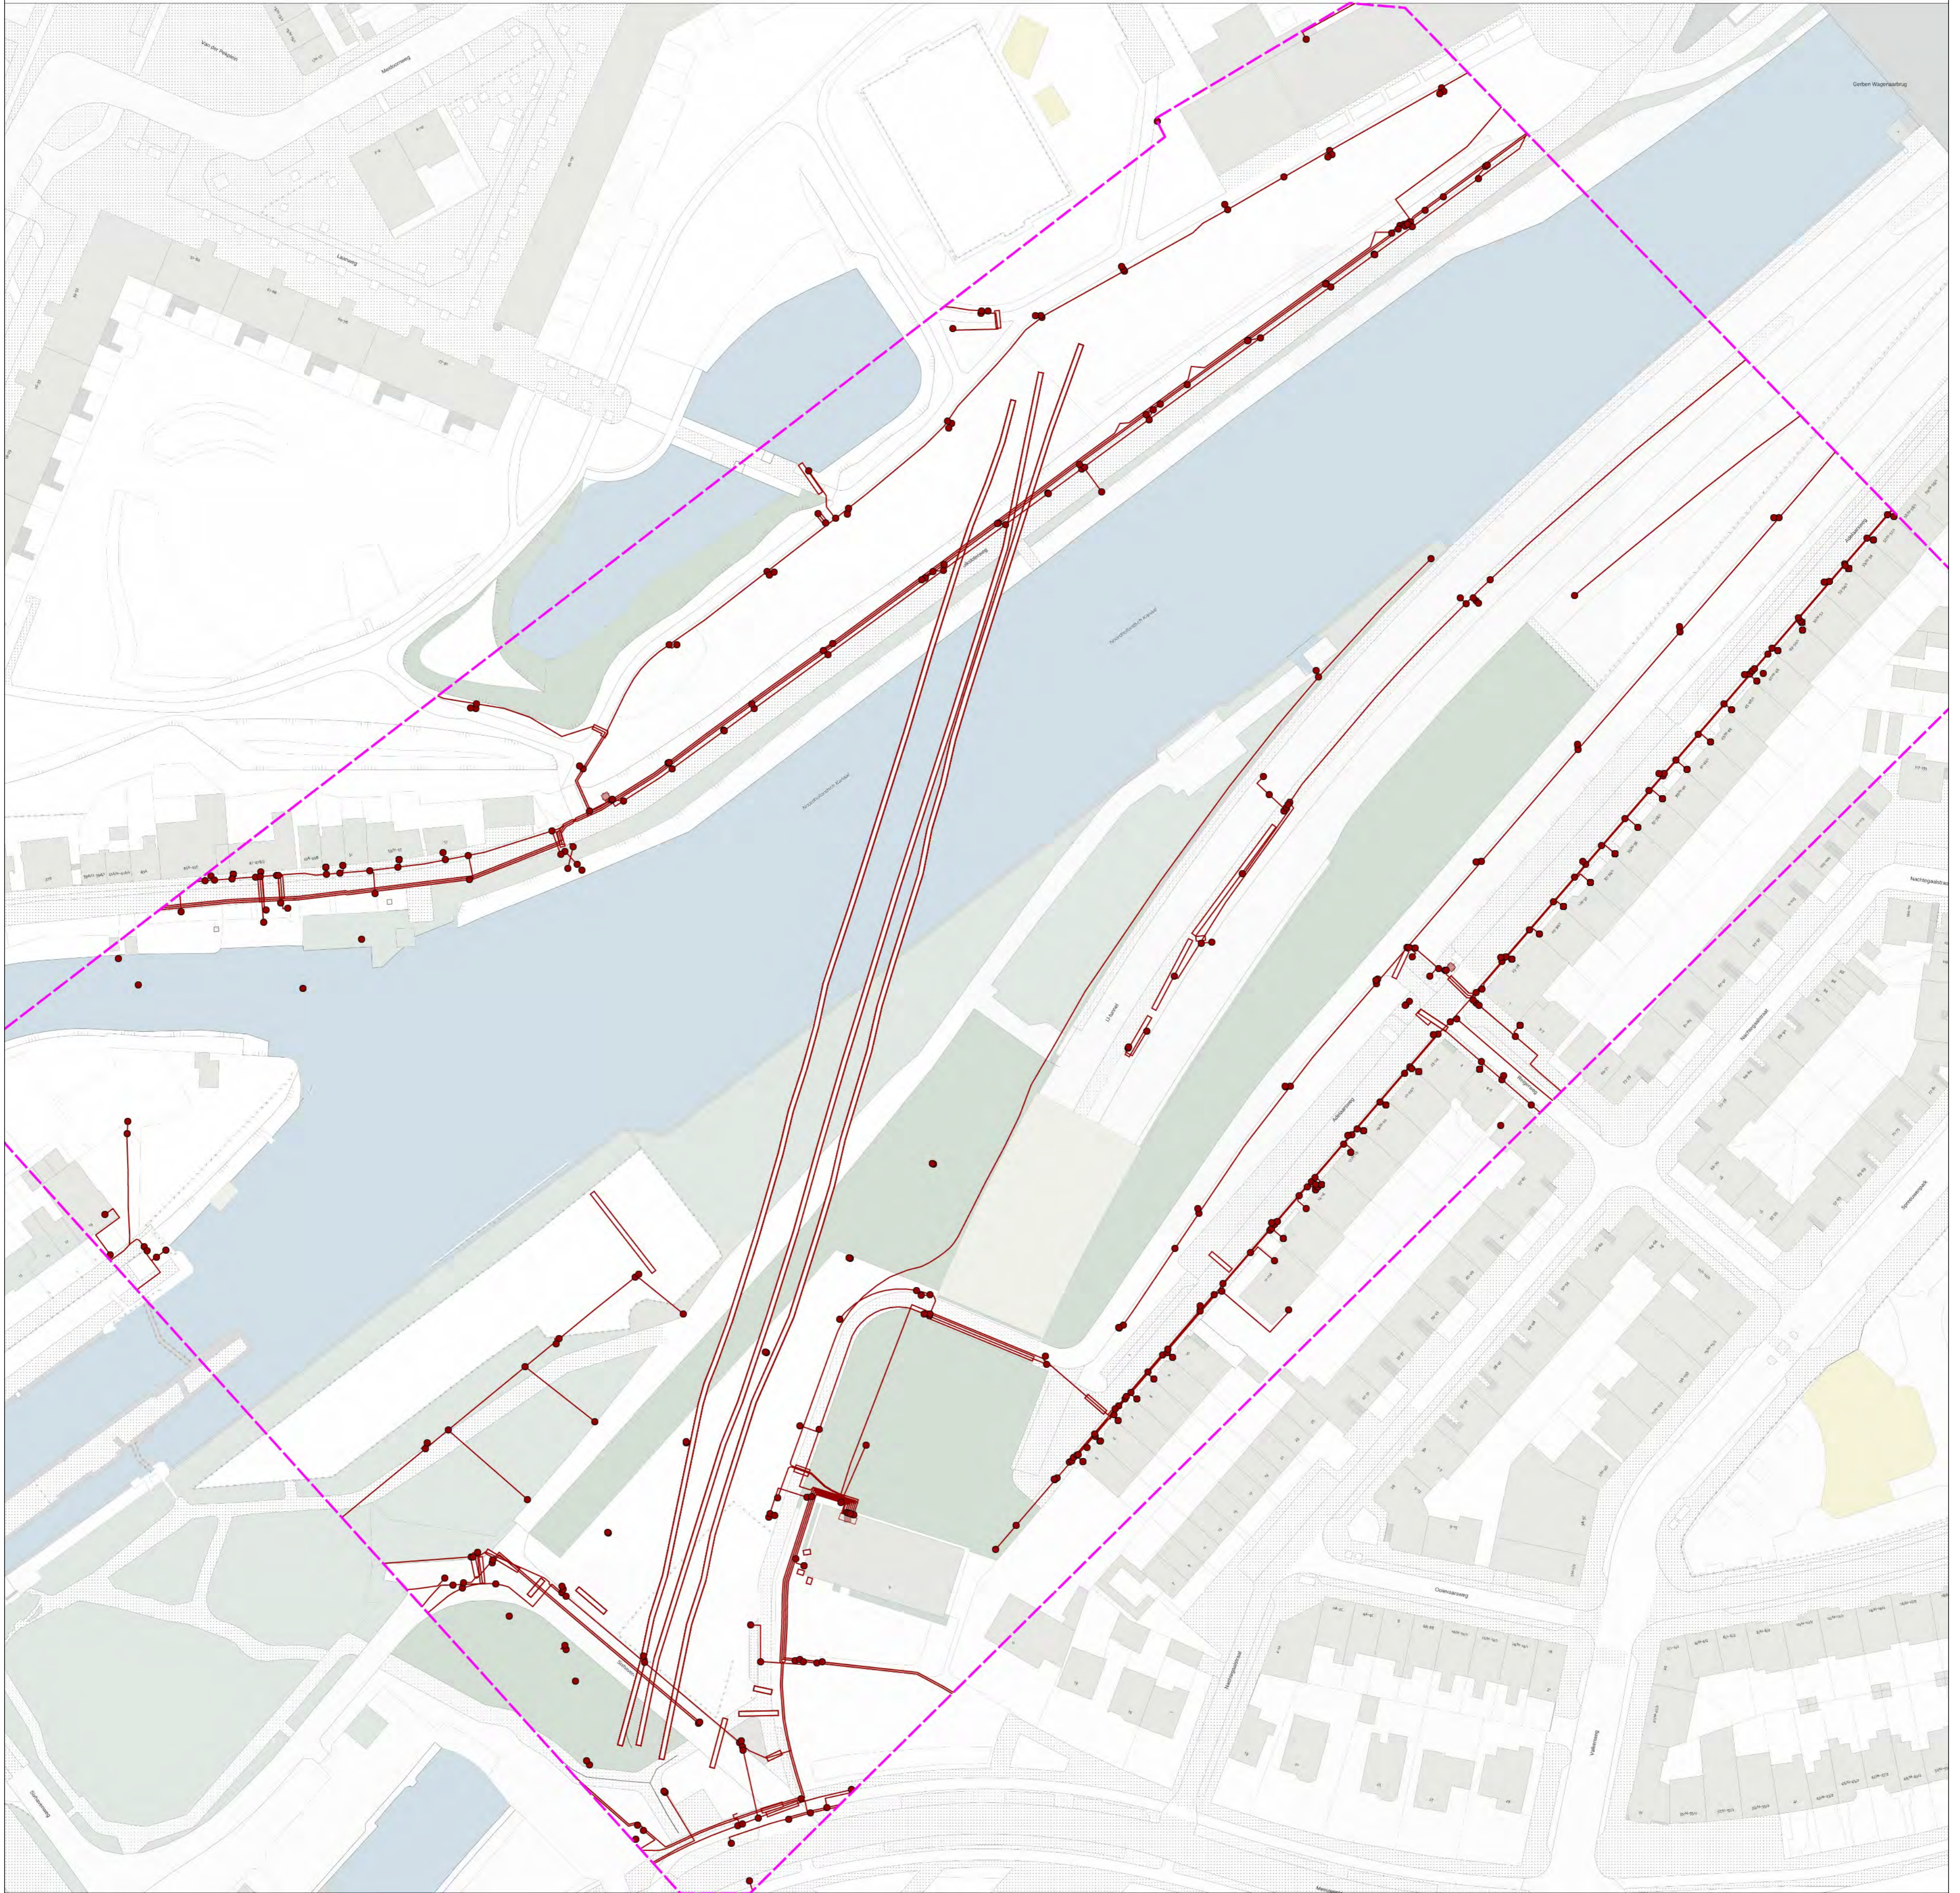

**Overzichtskaart**

Datum aanvraag: 16-06-2022 14:12  
Dichtstbijzijnd adres: Adelaarsweg 161021BN Amsterdam ((object Object))  
Uw referentie: 20332 - gehele werk

Verzamelkaart geselecteerde thema's

dataanspoort	KL 1010
dataanspoort	KL 1011
dataanspoort	KL 1016
dataanspoort	KL 1040
dataanspoort	KL 1040
dataanspoort	KL 1051
dataanspoort	KL 1089
dataanspoort	KL 1142
dataanspoort	KL 1177
dataanspoort	KL 1237
dataanspoort	KL 1278
gas hoge druk	KL 1040
gas lage druk	KL 1040
hoogspanning	KL 1040
hoogspanning	KL 1052
laagspanning	KL 1040
laagspanning	KL 1683
laagspanning	PV 0027
middelspanning	KL 1040
overheid	KL 1088
(chemo)chemie	KL 1040
lood loodlozebrandstof	KL 1088
medicijnen	KL 1088
openbaar	PV 0027
water	KL 1088