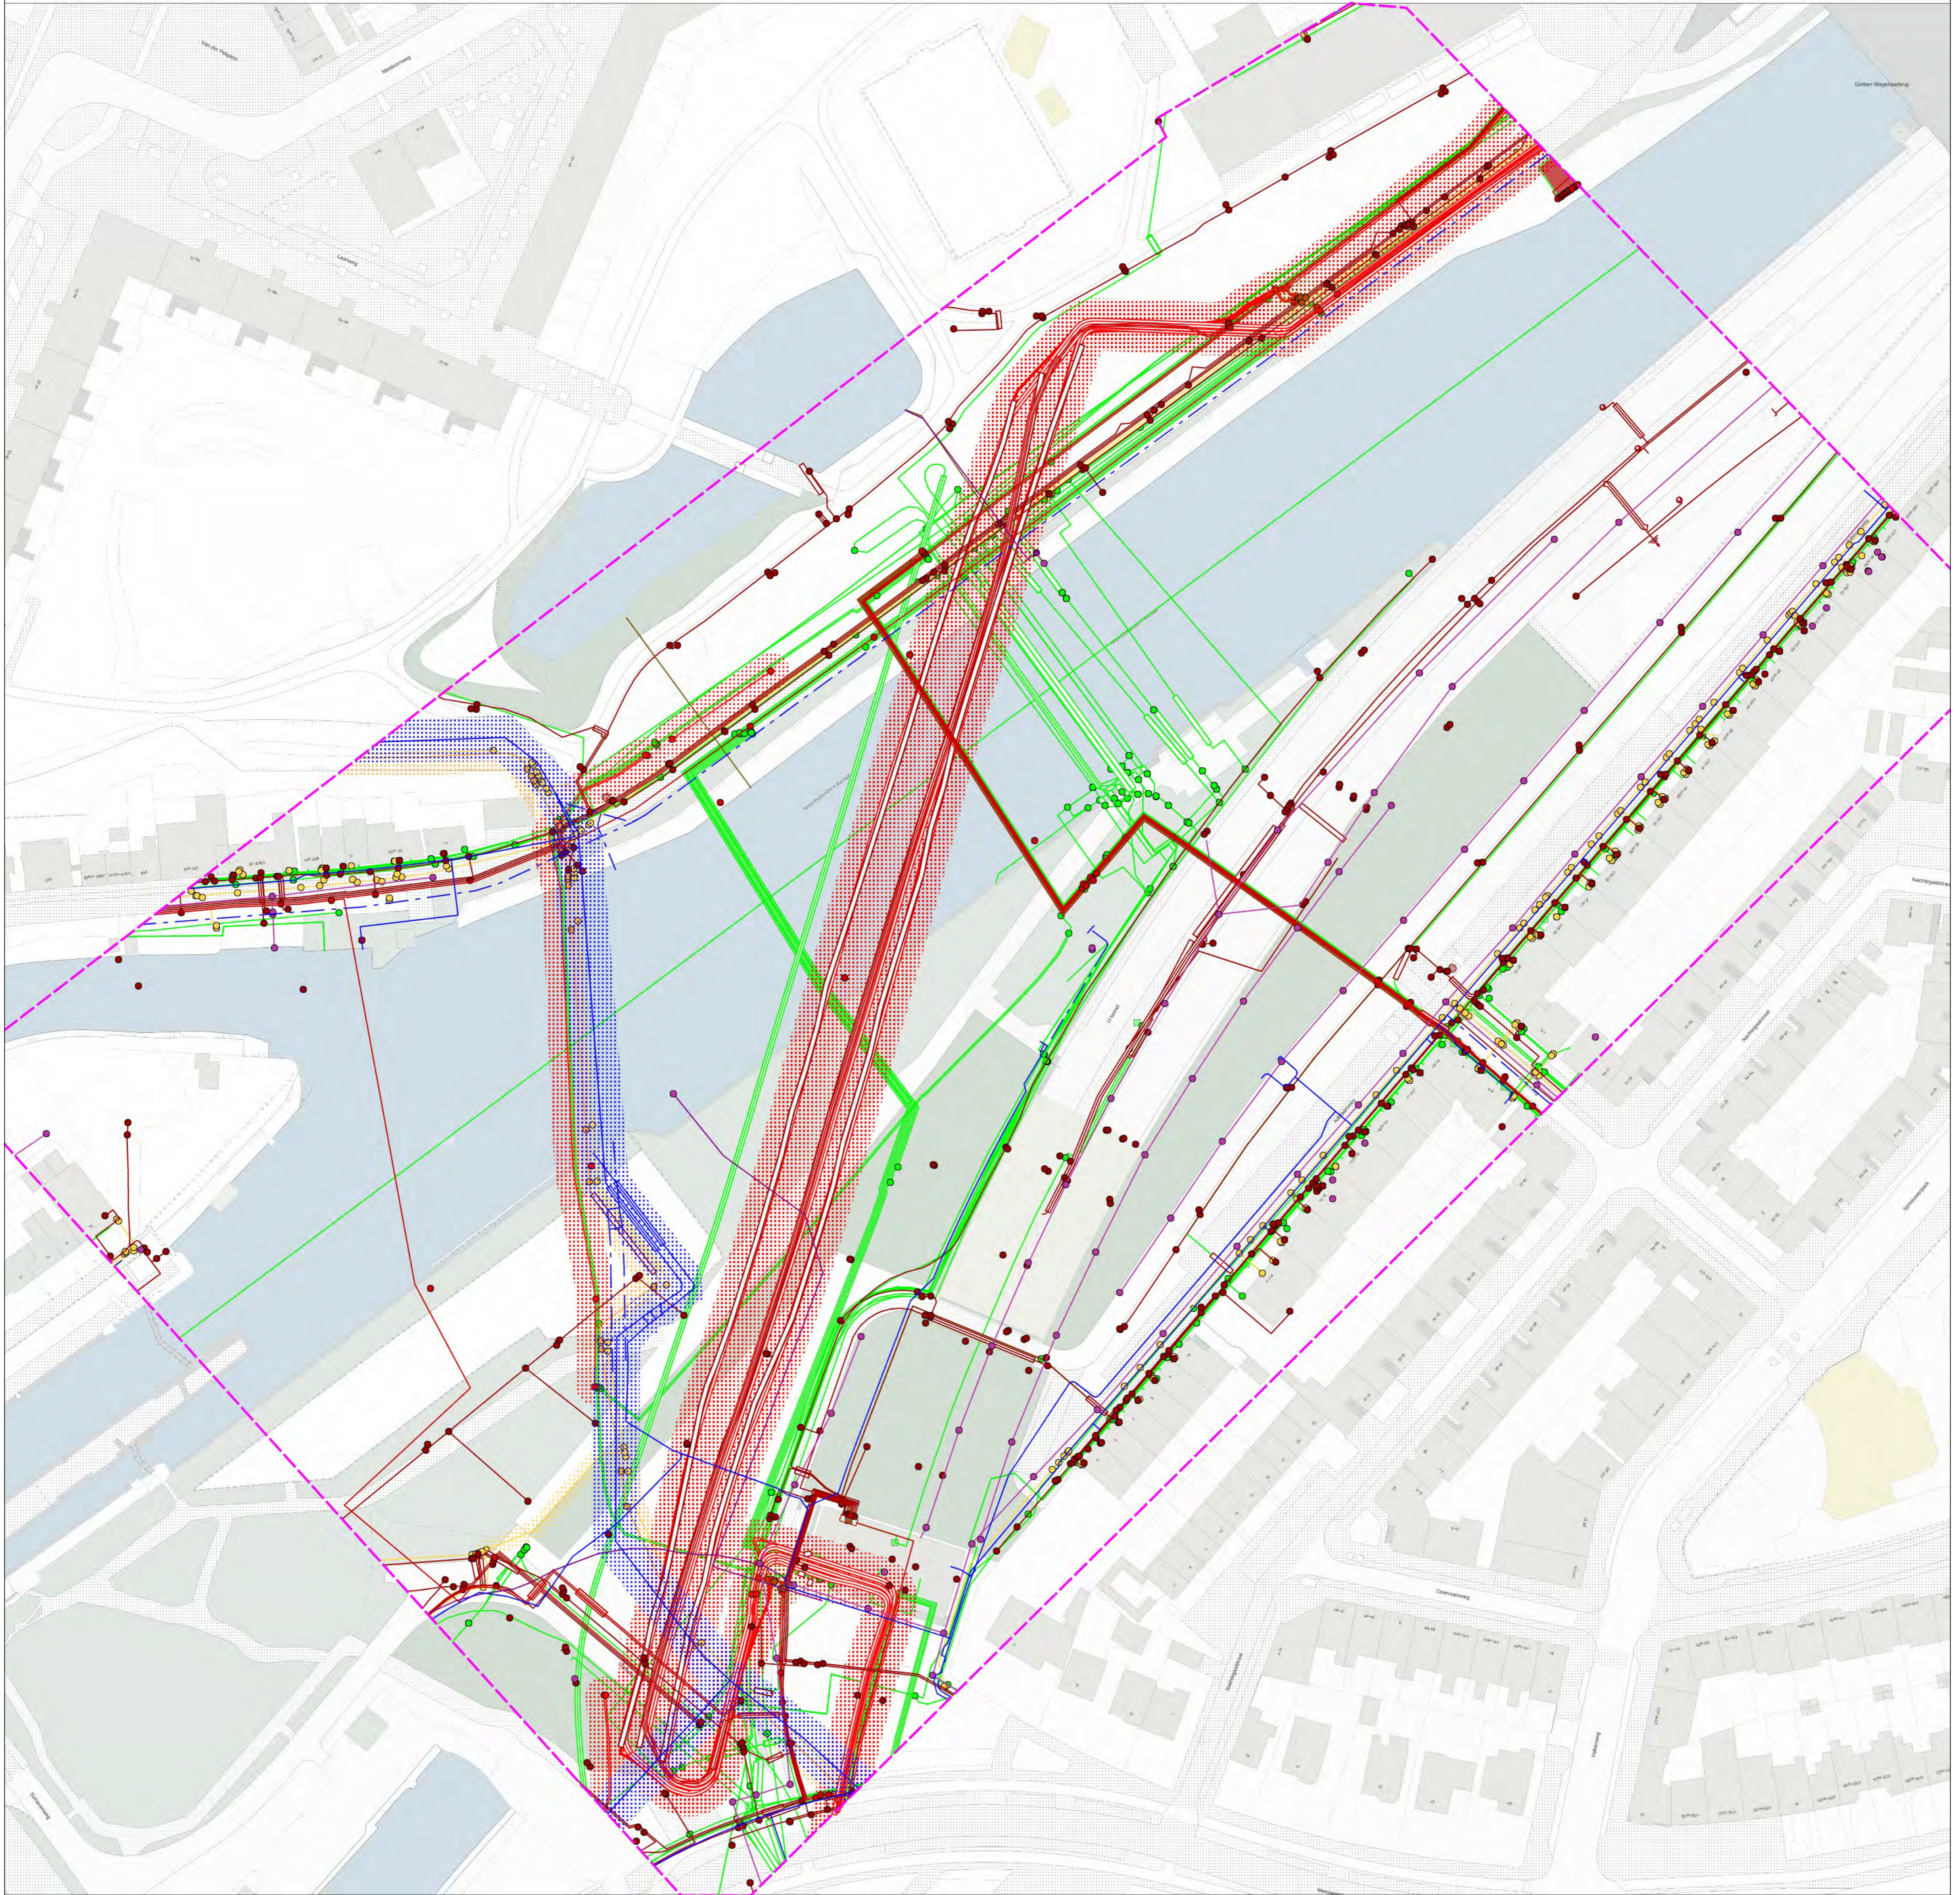

Verzamelkaart geselecteerde thema's