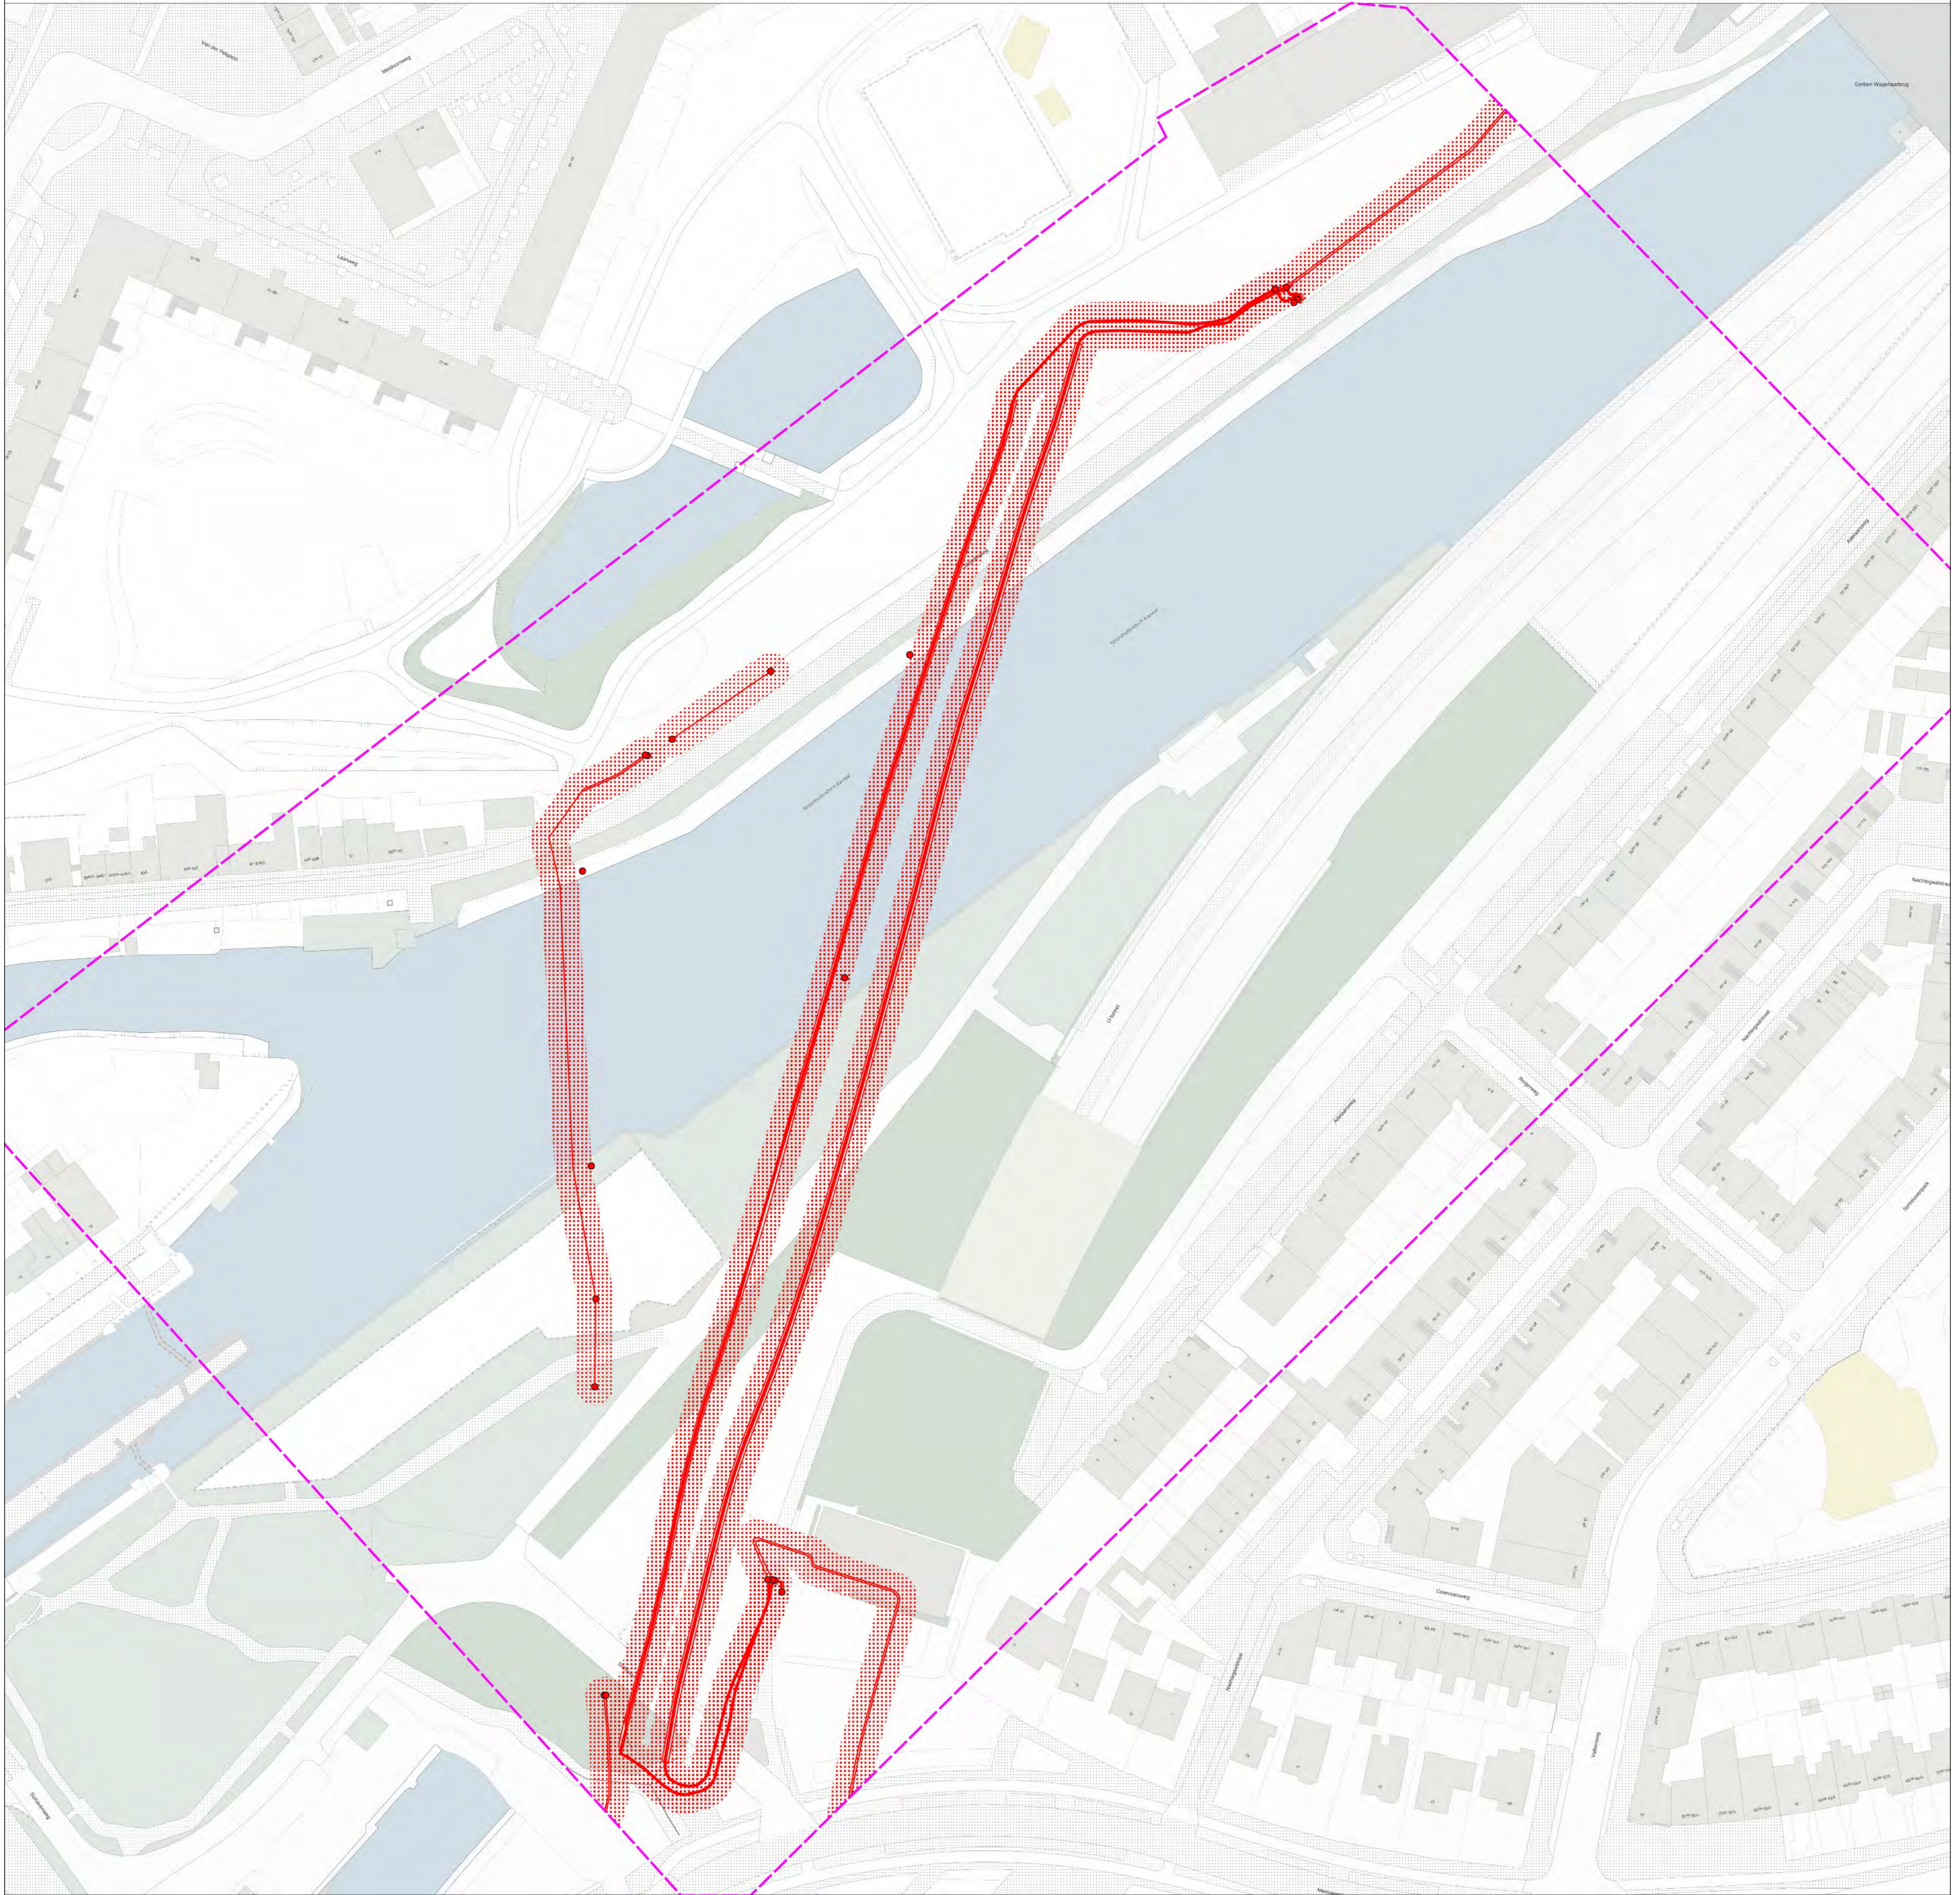

**Overzichtskaart**

Datum aanvraag: 16-06-2022 14:12  
Dichtstbijzijnd adres: Adelaarsweg 161021BN Amsterdam ((object Object))  
Uw referentie: 20332 - gehele werk

Verzamelkaart geselecteerde thema's

dataanspoort	KL 1010
dataanspoort	KL 1011
dataanspoort	KL 1016
dataanspoort	KL 1040
dataanspoort	KL 1040
dataanspoort	KL 1051
dataanspoort	KL 1089
dataanspoort	KL 1142
dataanspoort	KL 1177
dataanspoort	KL 1237
dataanspoort	KL 1278
gas hoge druk	KL 1040
gas lage druk	KL 1040
hoogspanning	KL 1040
hoogspanning	KL 1052
laagspanning	KL 1040
laagspanning	KL 1683
laagspanning	PV 0027
middelspanning	KL 1040
overheid	KL 1088
(chemo)chemie	KL 1040
lood loodlozebrandstof	KL 1088
medicijnen	KL 1088
openbaar	PV 0027
water	KL 1088