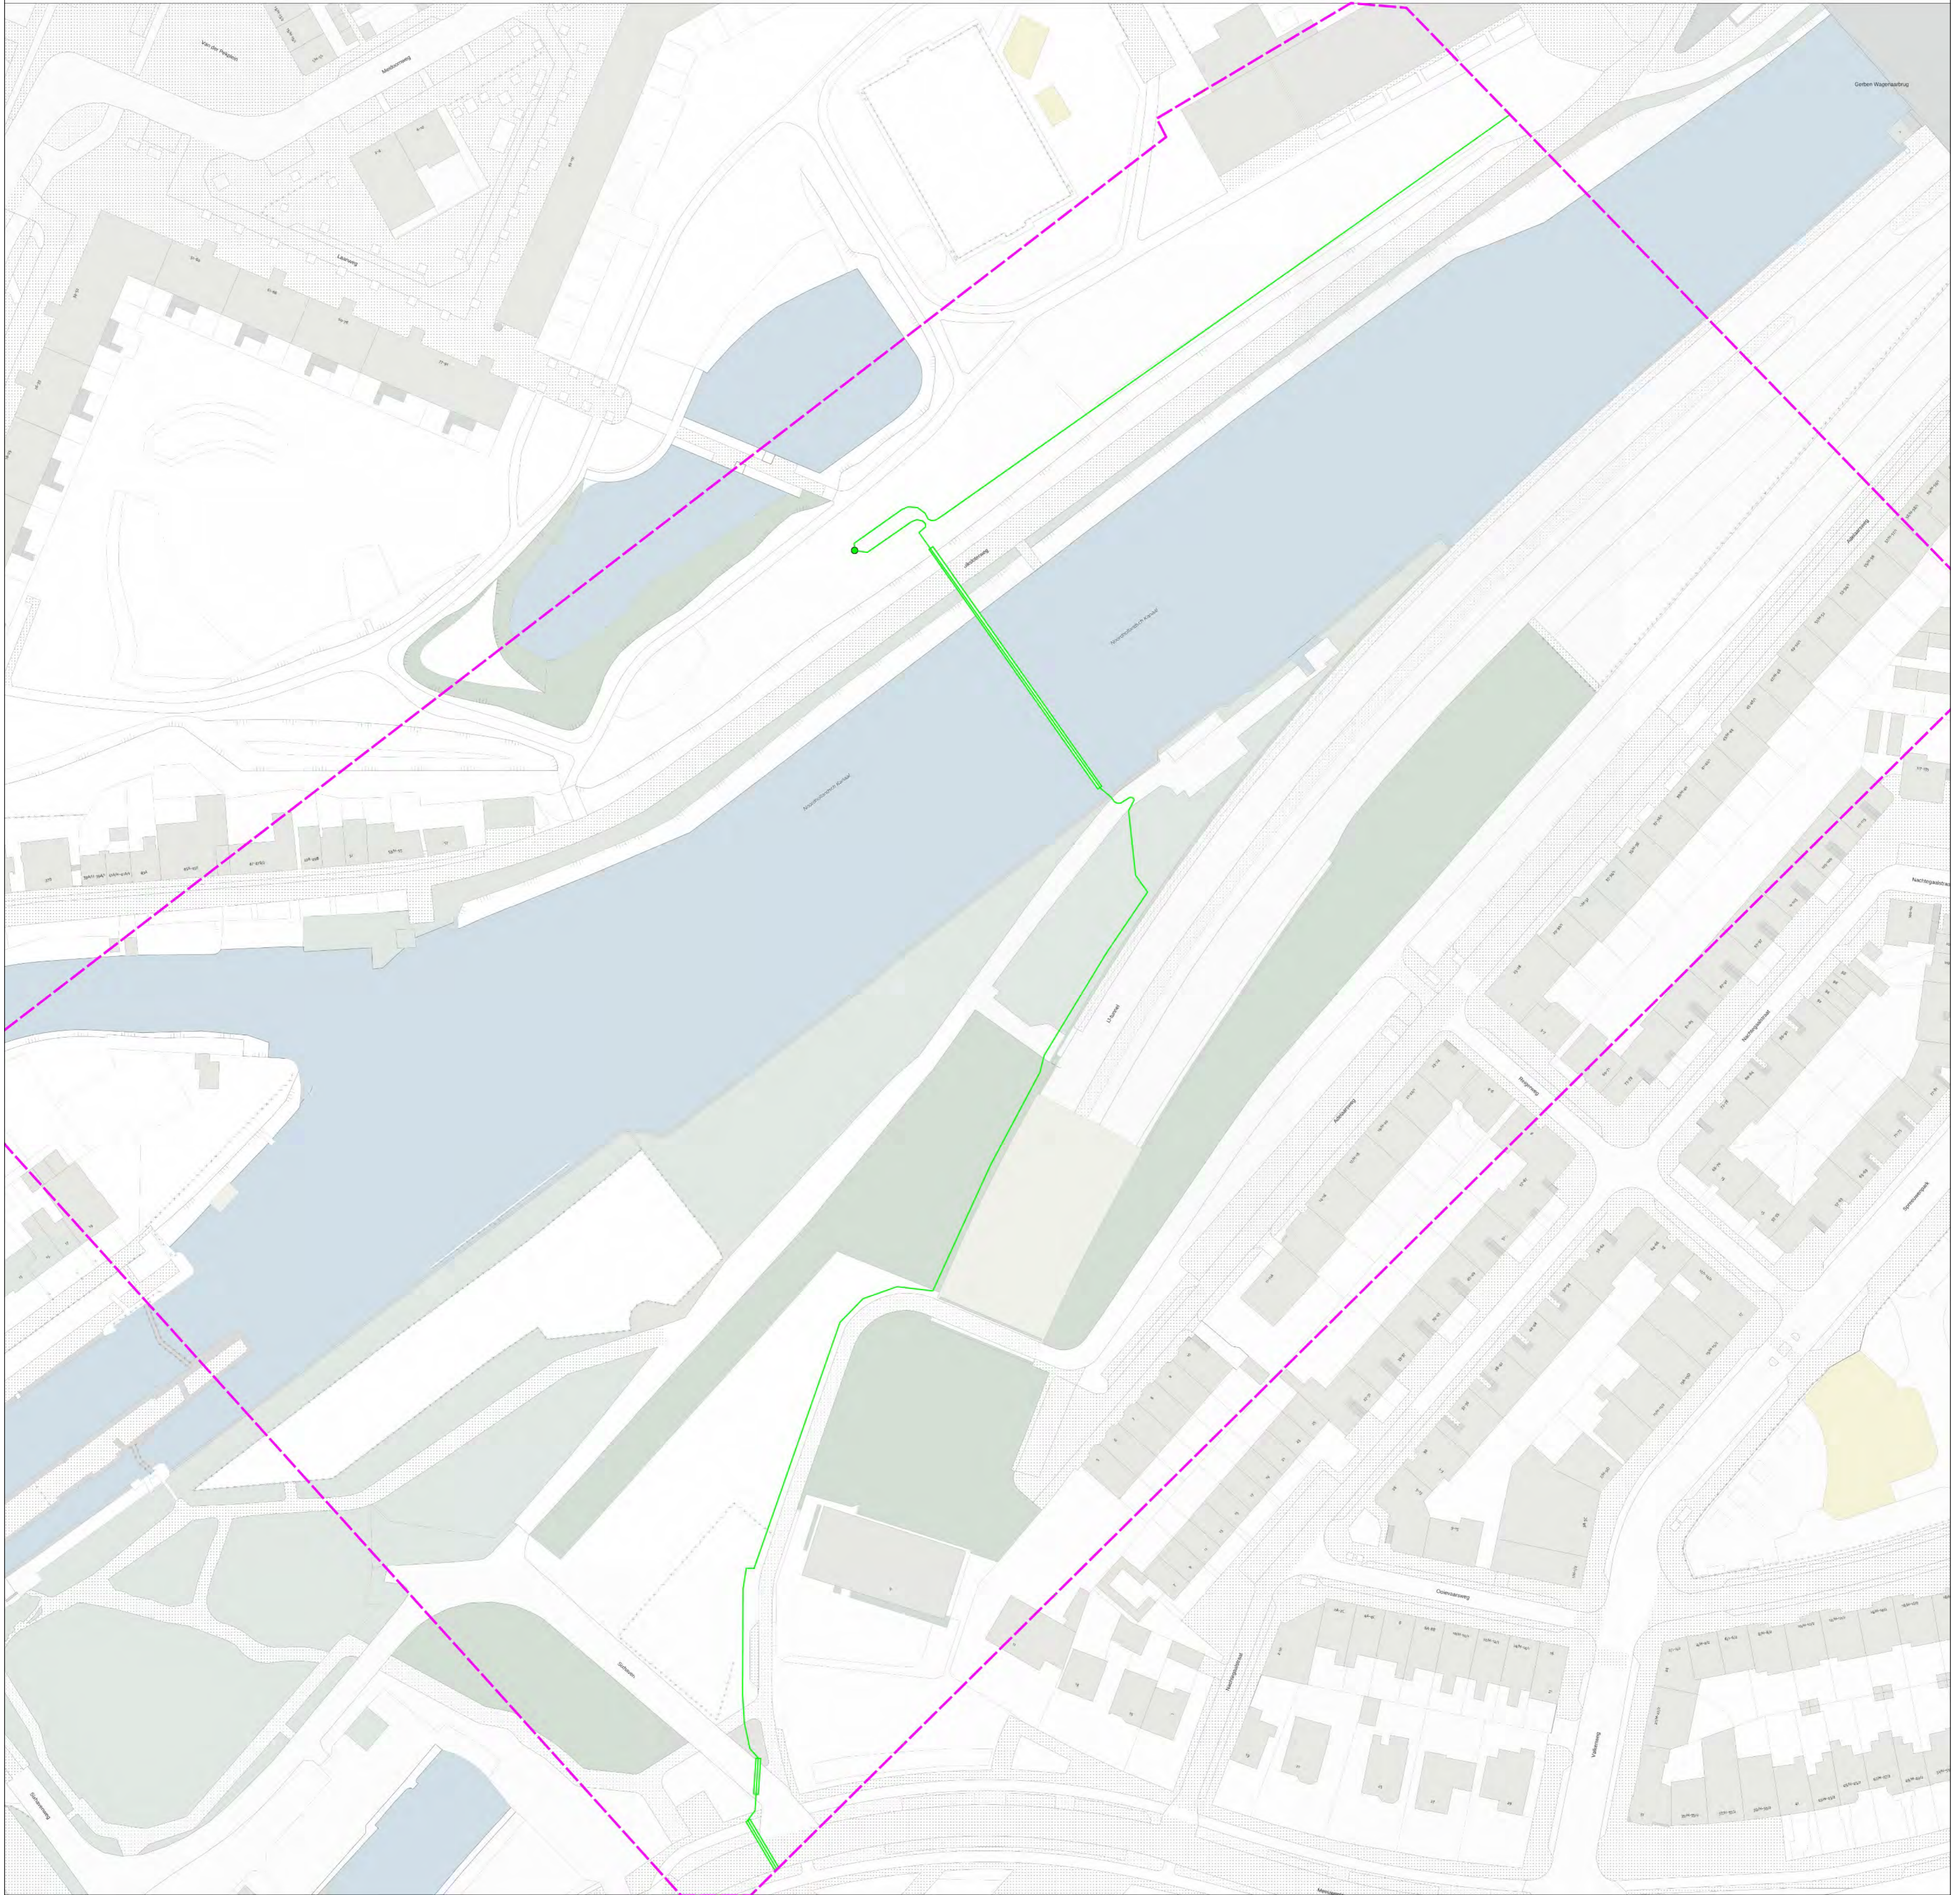

**Overzichtskaart**

Datum aanvraag: 16-06-2022 14:12  
Dichtstbijzijnd adres: Adelaarsweg 161021BN Amsterdam ((object Object))  
Uw referentie: 20332 - gehele werk

Verzamelkaart geselecteerde thema's

dataanspoort	KL 1010
dataanspoort	KL 1011
dataanspoort	KL 1016
dataanspoort	KL 1040
dataanspoort	KL 1040
dataanspoort	KL 1051
dataanspoort	KL 1089
dataanspoort	KL 1142
dataanspoort	KL 1177
dataanspoort	KL 1237
dataanspoort	KL 1278
gas hoge druk	KL 1040
gas lage druk	KL 1040
hoogspanning	KL 1040
hoogspanning	KL 1052
laagspanning	KL 1040
laagspanning	KL 1683
laagspanning	PV 0027
middelspanning	KL 1040
overheid	KL 1088
(chemo)chemie	KL 1040
lood loodlozebrandstof	KL 1088
medicijnen	KL 1088
openbaar	PV 0027
water	KL 1088