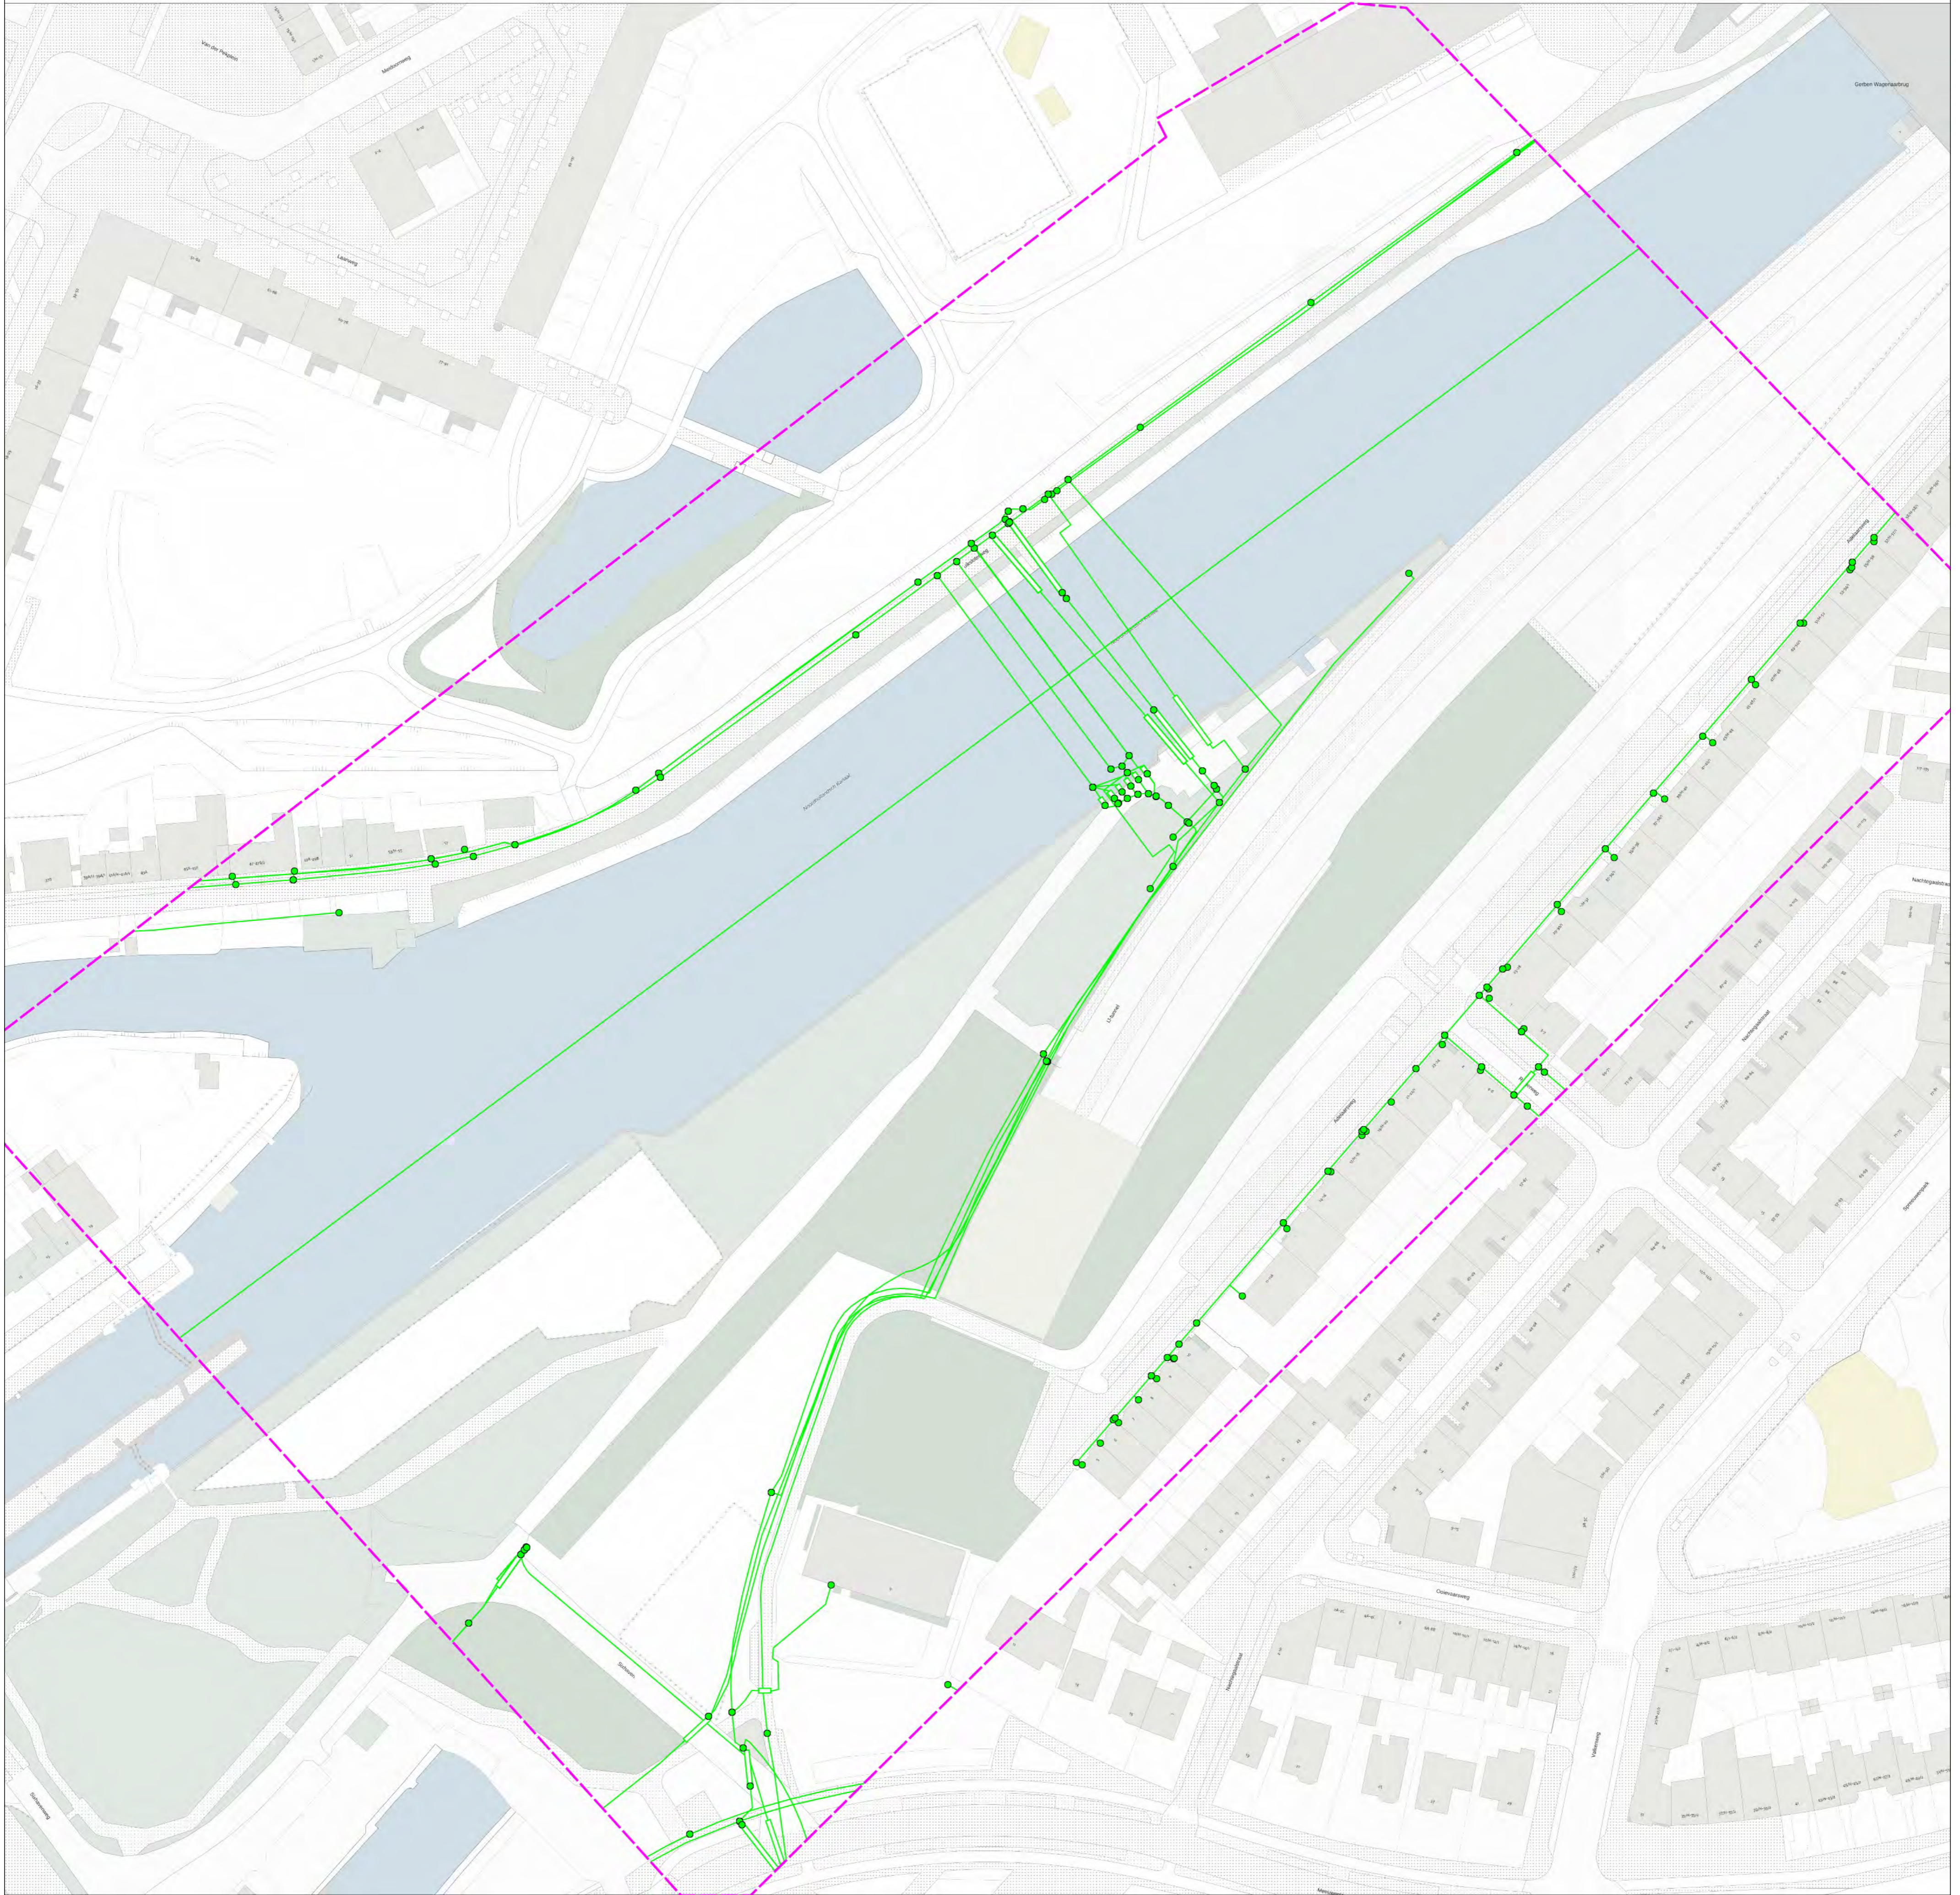

**Overzichtskaart**

Datum aanvraag: 16-06-2022 14:12  
Dichtstbijzijnd adres: Adelaarsweg 161021BN Amsterdam ((object Object))  
Uw referentie: 20332 - gehele werk

Verzamelkaart geselecteerde thema's

dataanspoort	KL 1010
dataanspoort	KL 1011
dataanspoort	KL 1016
dataanspoort	KL 1040
dataanspoort	KL 1040
dataanspoort	KL 1051
dataanspoort	KL 1089
dataanspoort	KL 1142
dataanspoort	KL 1177
dataanspoort	KL 1237
dataanspoort	KL 1278
gas hoge druk	KL 1040
gas lage druk	KL 1040
hoogspanning	KL 1040
hoogspanning	KL 1052
laagspanning	KL 1040
laagspanning	KL 1683
laagspanning	PV 0027
middelspanning	KL 1040
overheid	KL 1088
(chemo)chemie	KL 1040
lood loodlozebrandstof	KL 1088
medicijnen	KL 1088
openbaar	PV 0027
water	KL 1088