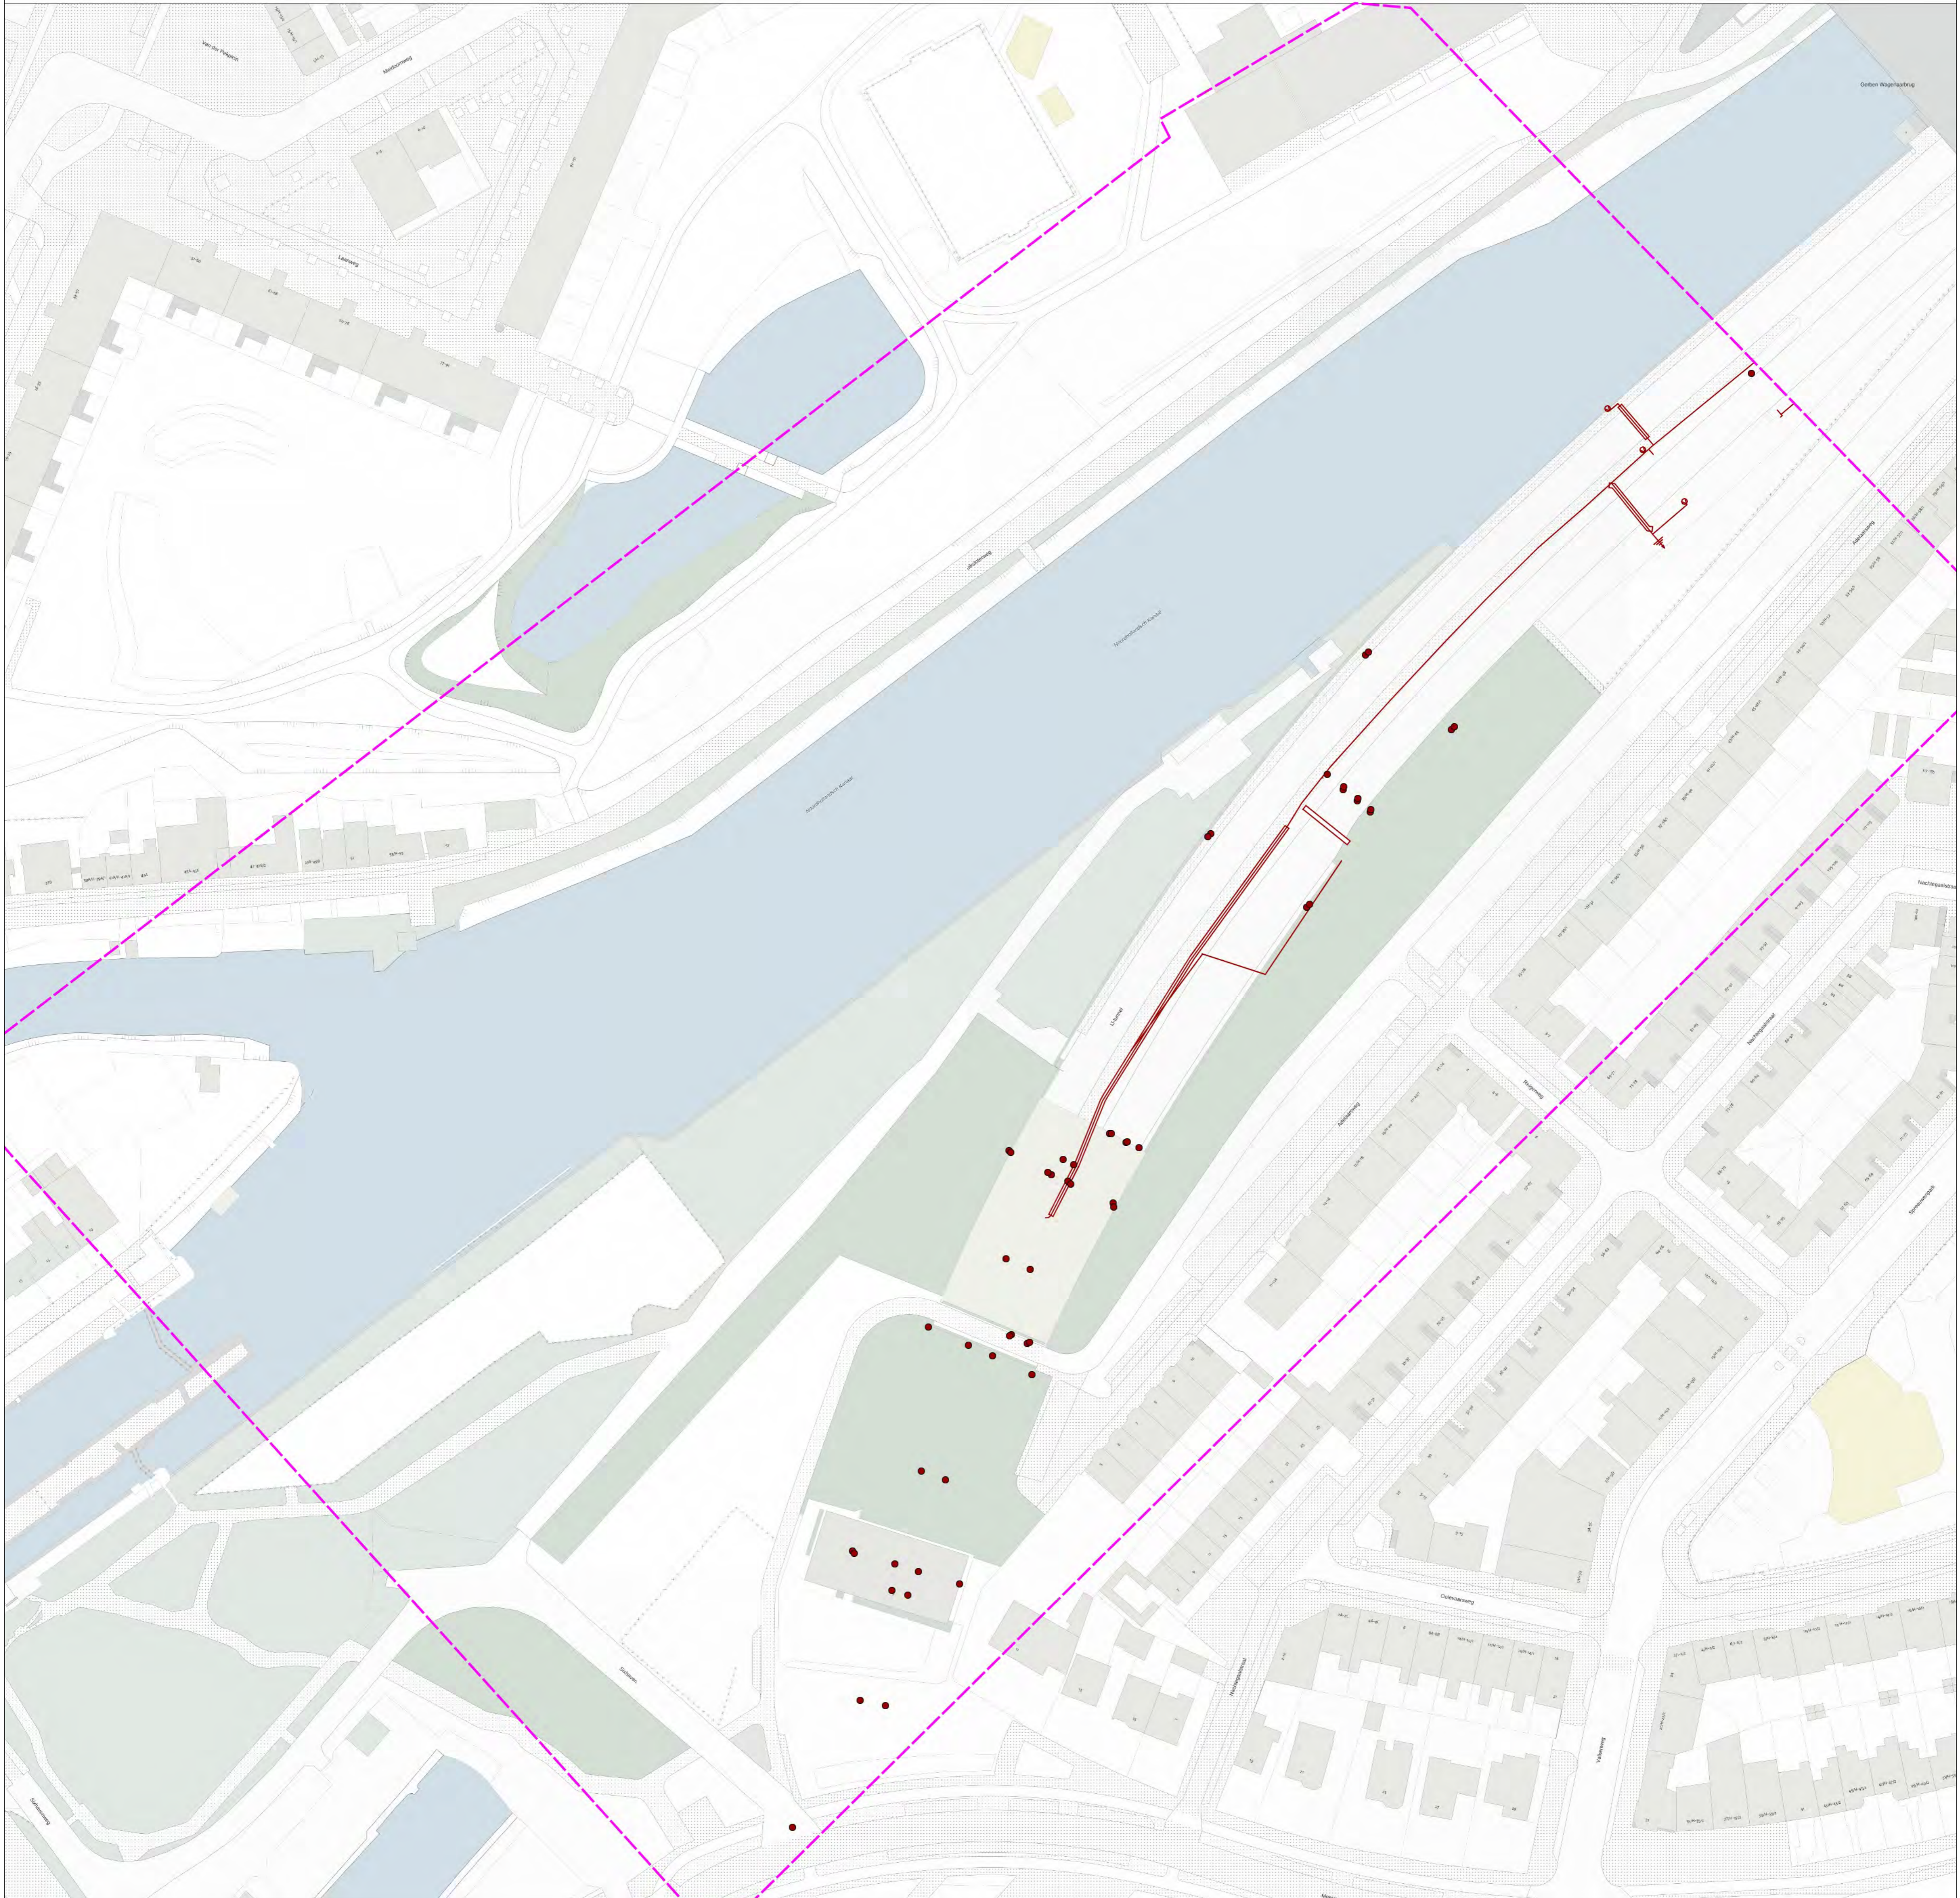

**Overzichtskaart**

Datum aanvraag: 16-06-2022 14:12  
Dichtstbijzijnd adres: Adelaarsweg 161021BN Amsterdam ((object Object))  
Uw referentie: 20332 - gehele werk

Verzamelkaart geselecteerde thema's

dataanspoort	KL 1010
dataanspoort	KL 1011
dataanspoort	KL 1016
dataanspoort	KL 1040
dataanspoort	KL 1040
dataanspoort	KL 1051
dataanspoort	KL 1089
dataanspoort	KL 1142
dataanspoort	KL 1177
dataanspoort	KL 1237
dataanspoort	KL 1278
gas hoge druk	KL 1040
gas lage druk	KL 1040
hoogspanning	KL 1040
hoogspanning	KL 1052
laagspanning	KL 1040
laagspanning	KL 1683
laagspanning	PV 0027
middelspanning	KL 1040
overheid	KL 1088
(chemo)chemie	KL 1040
lood loodlozebrandstof	KL 1088
medicijnen	KL 1088
openbaar	PV 0027
water	KL 1088