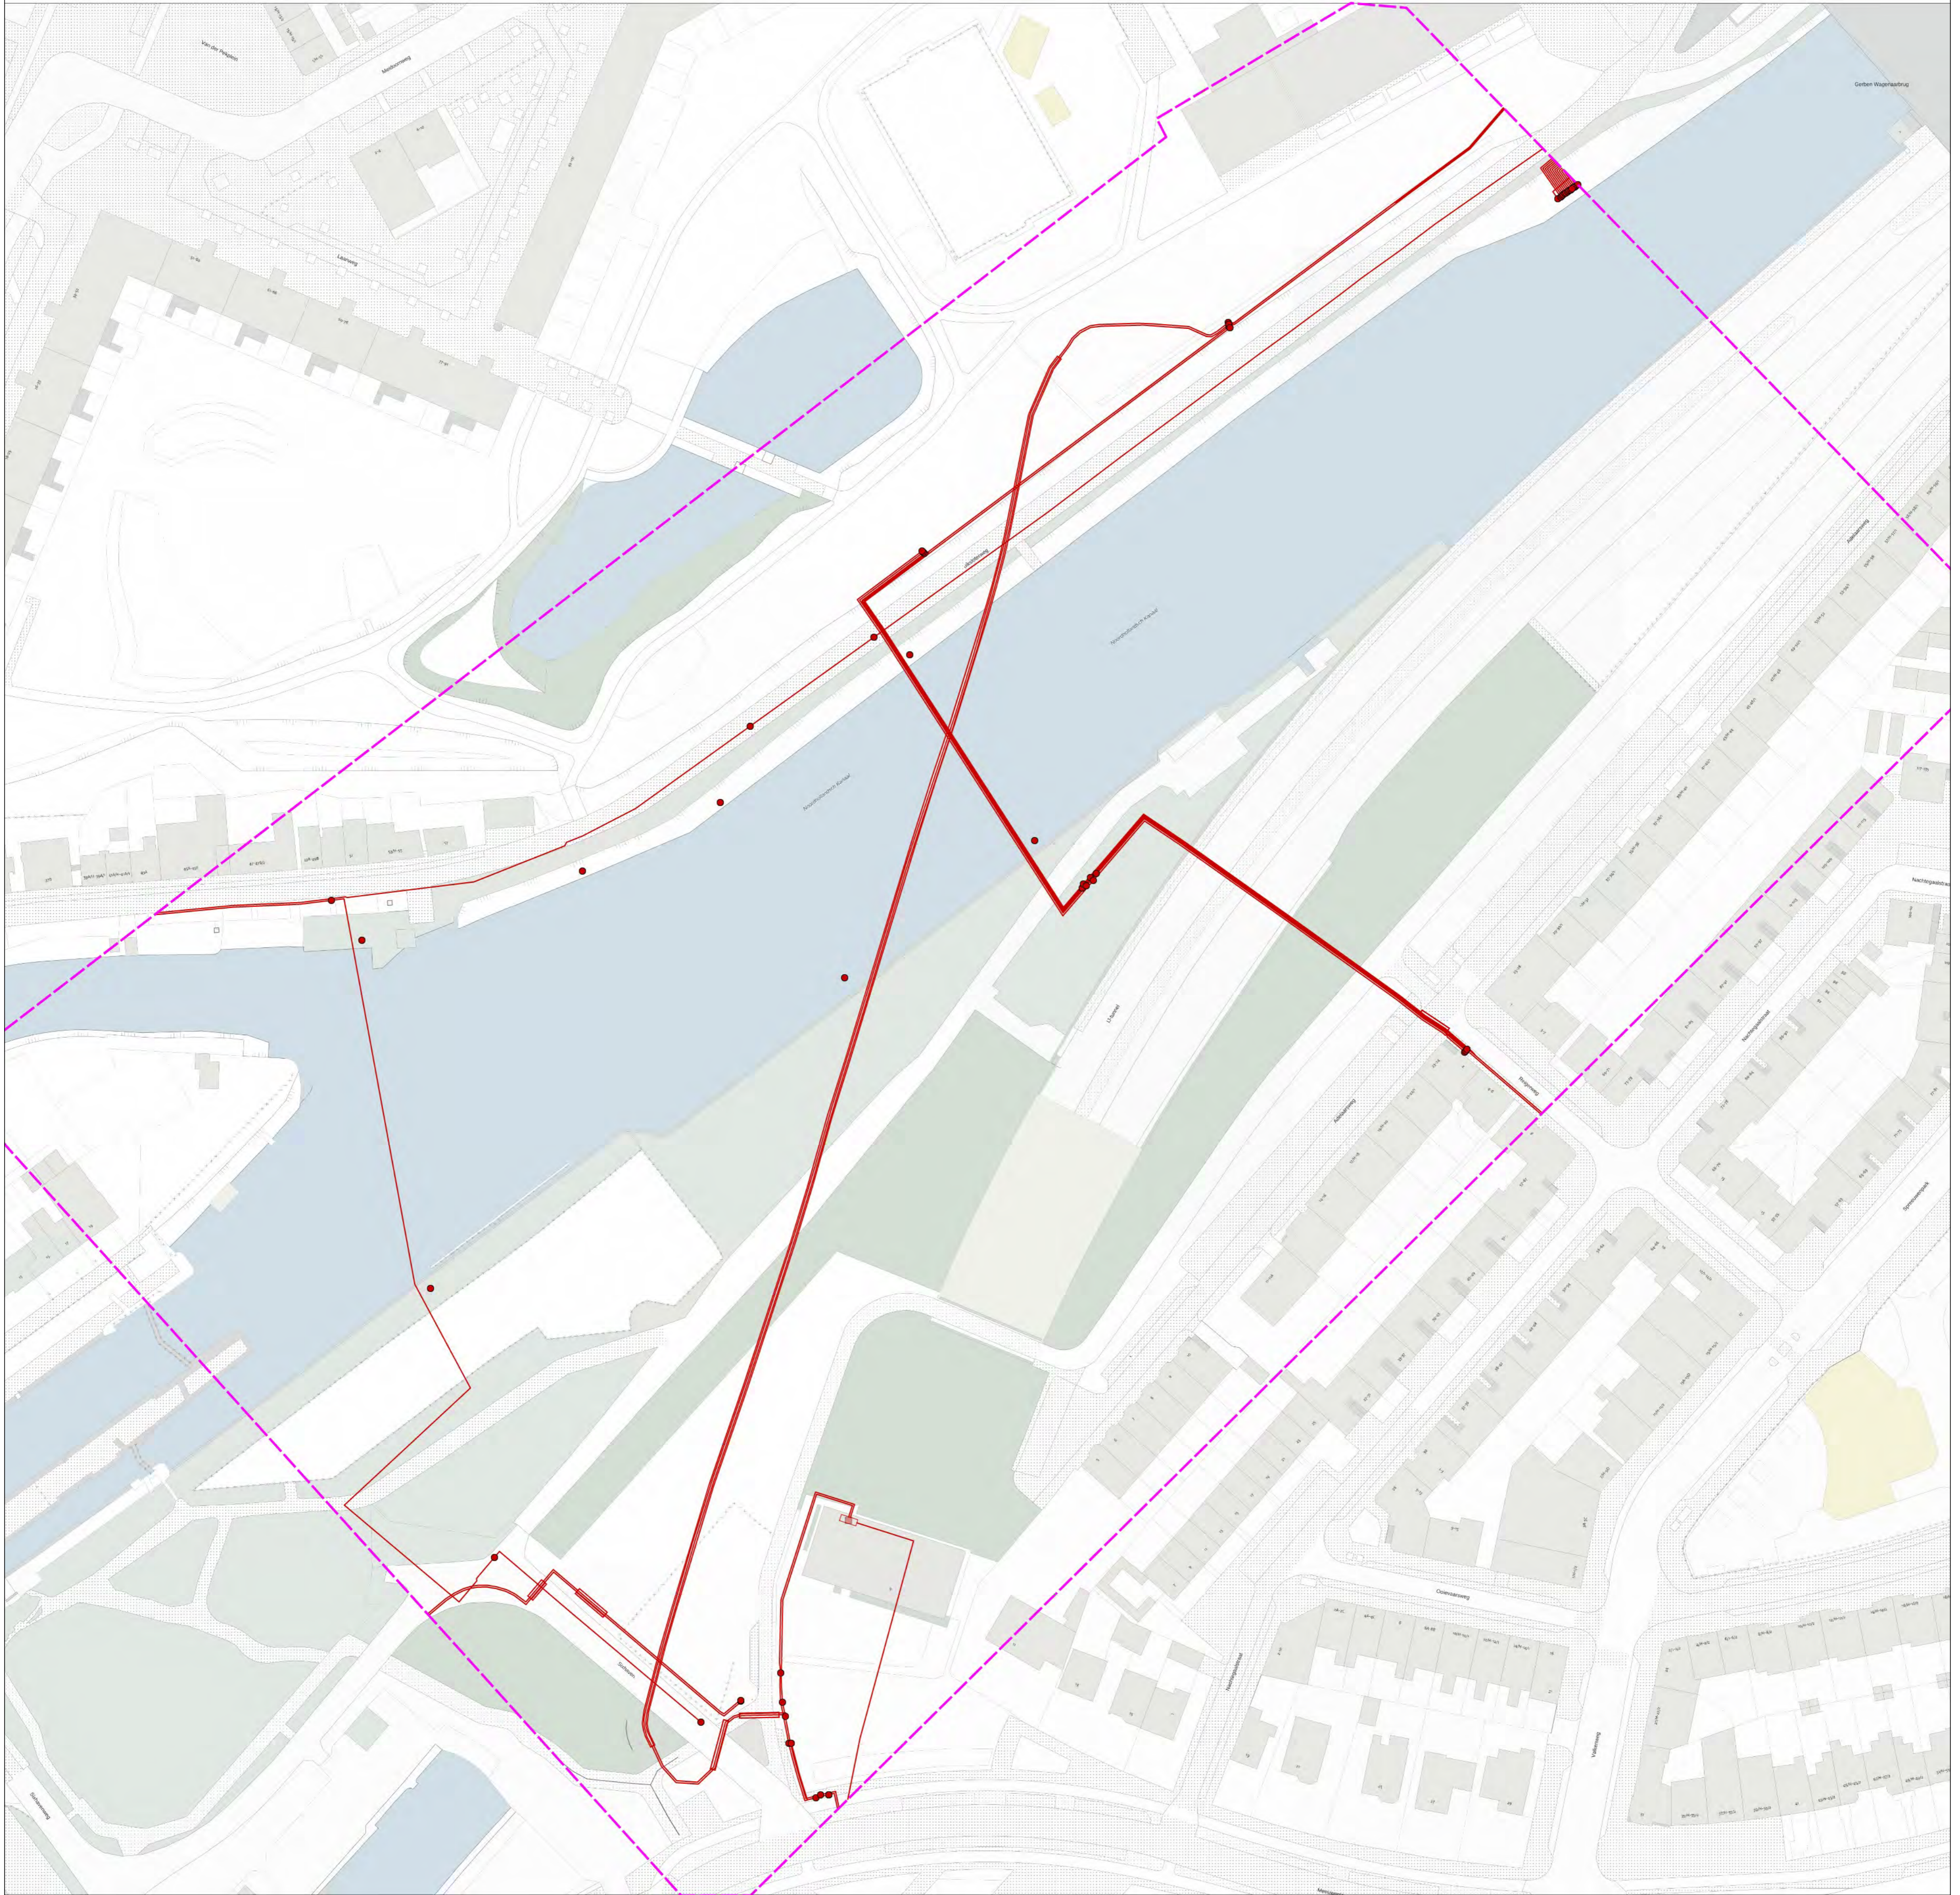

**Overzichtskaart**

Datum aanvraag: 16-06-2022 14:12  
Dichtstbijzijnd adres: Adelaarsweg 161021BN Amsterdam ((object Object))  
Uw referentie: 20332 - gehele werk

Verzamelkaart geselecteerde thema's

dataanspoort	KL 1010
dataanspoort	KL 1011
dataanspoort	KL 1016
dataanspoort	KL 1040
dataanspoort	KL 1040
dataanspoort	KL 1051
dataanspoort	KL 1089
dataanspoort	KL 1142
dataanspoort	KL 1177
dataanspoort	KL 1237
dataanspoort	KL 1278
gas hoge druk	KL 1040
gas lage druk	KL 1040
hoogspanning	KL 1040
hoogspanning	KL 1052
laagspanning	KL 1040
laagspanning	KL 1683
laagspanning	PV 0027
middelspanning	KL 1040
overheid	KL 1088
(chemo)chemie	KL 1040
lood loodlozebrandstof	KL 1088
medicijnen	KL 1088
openbaar	PV 0027
water	KL 1088