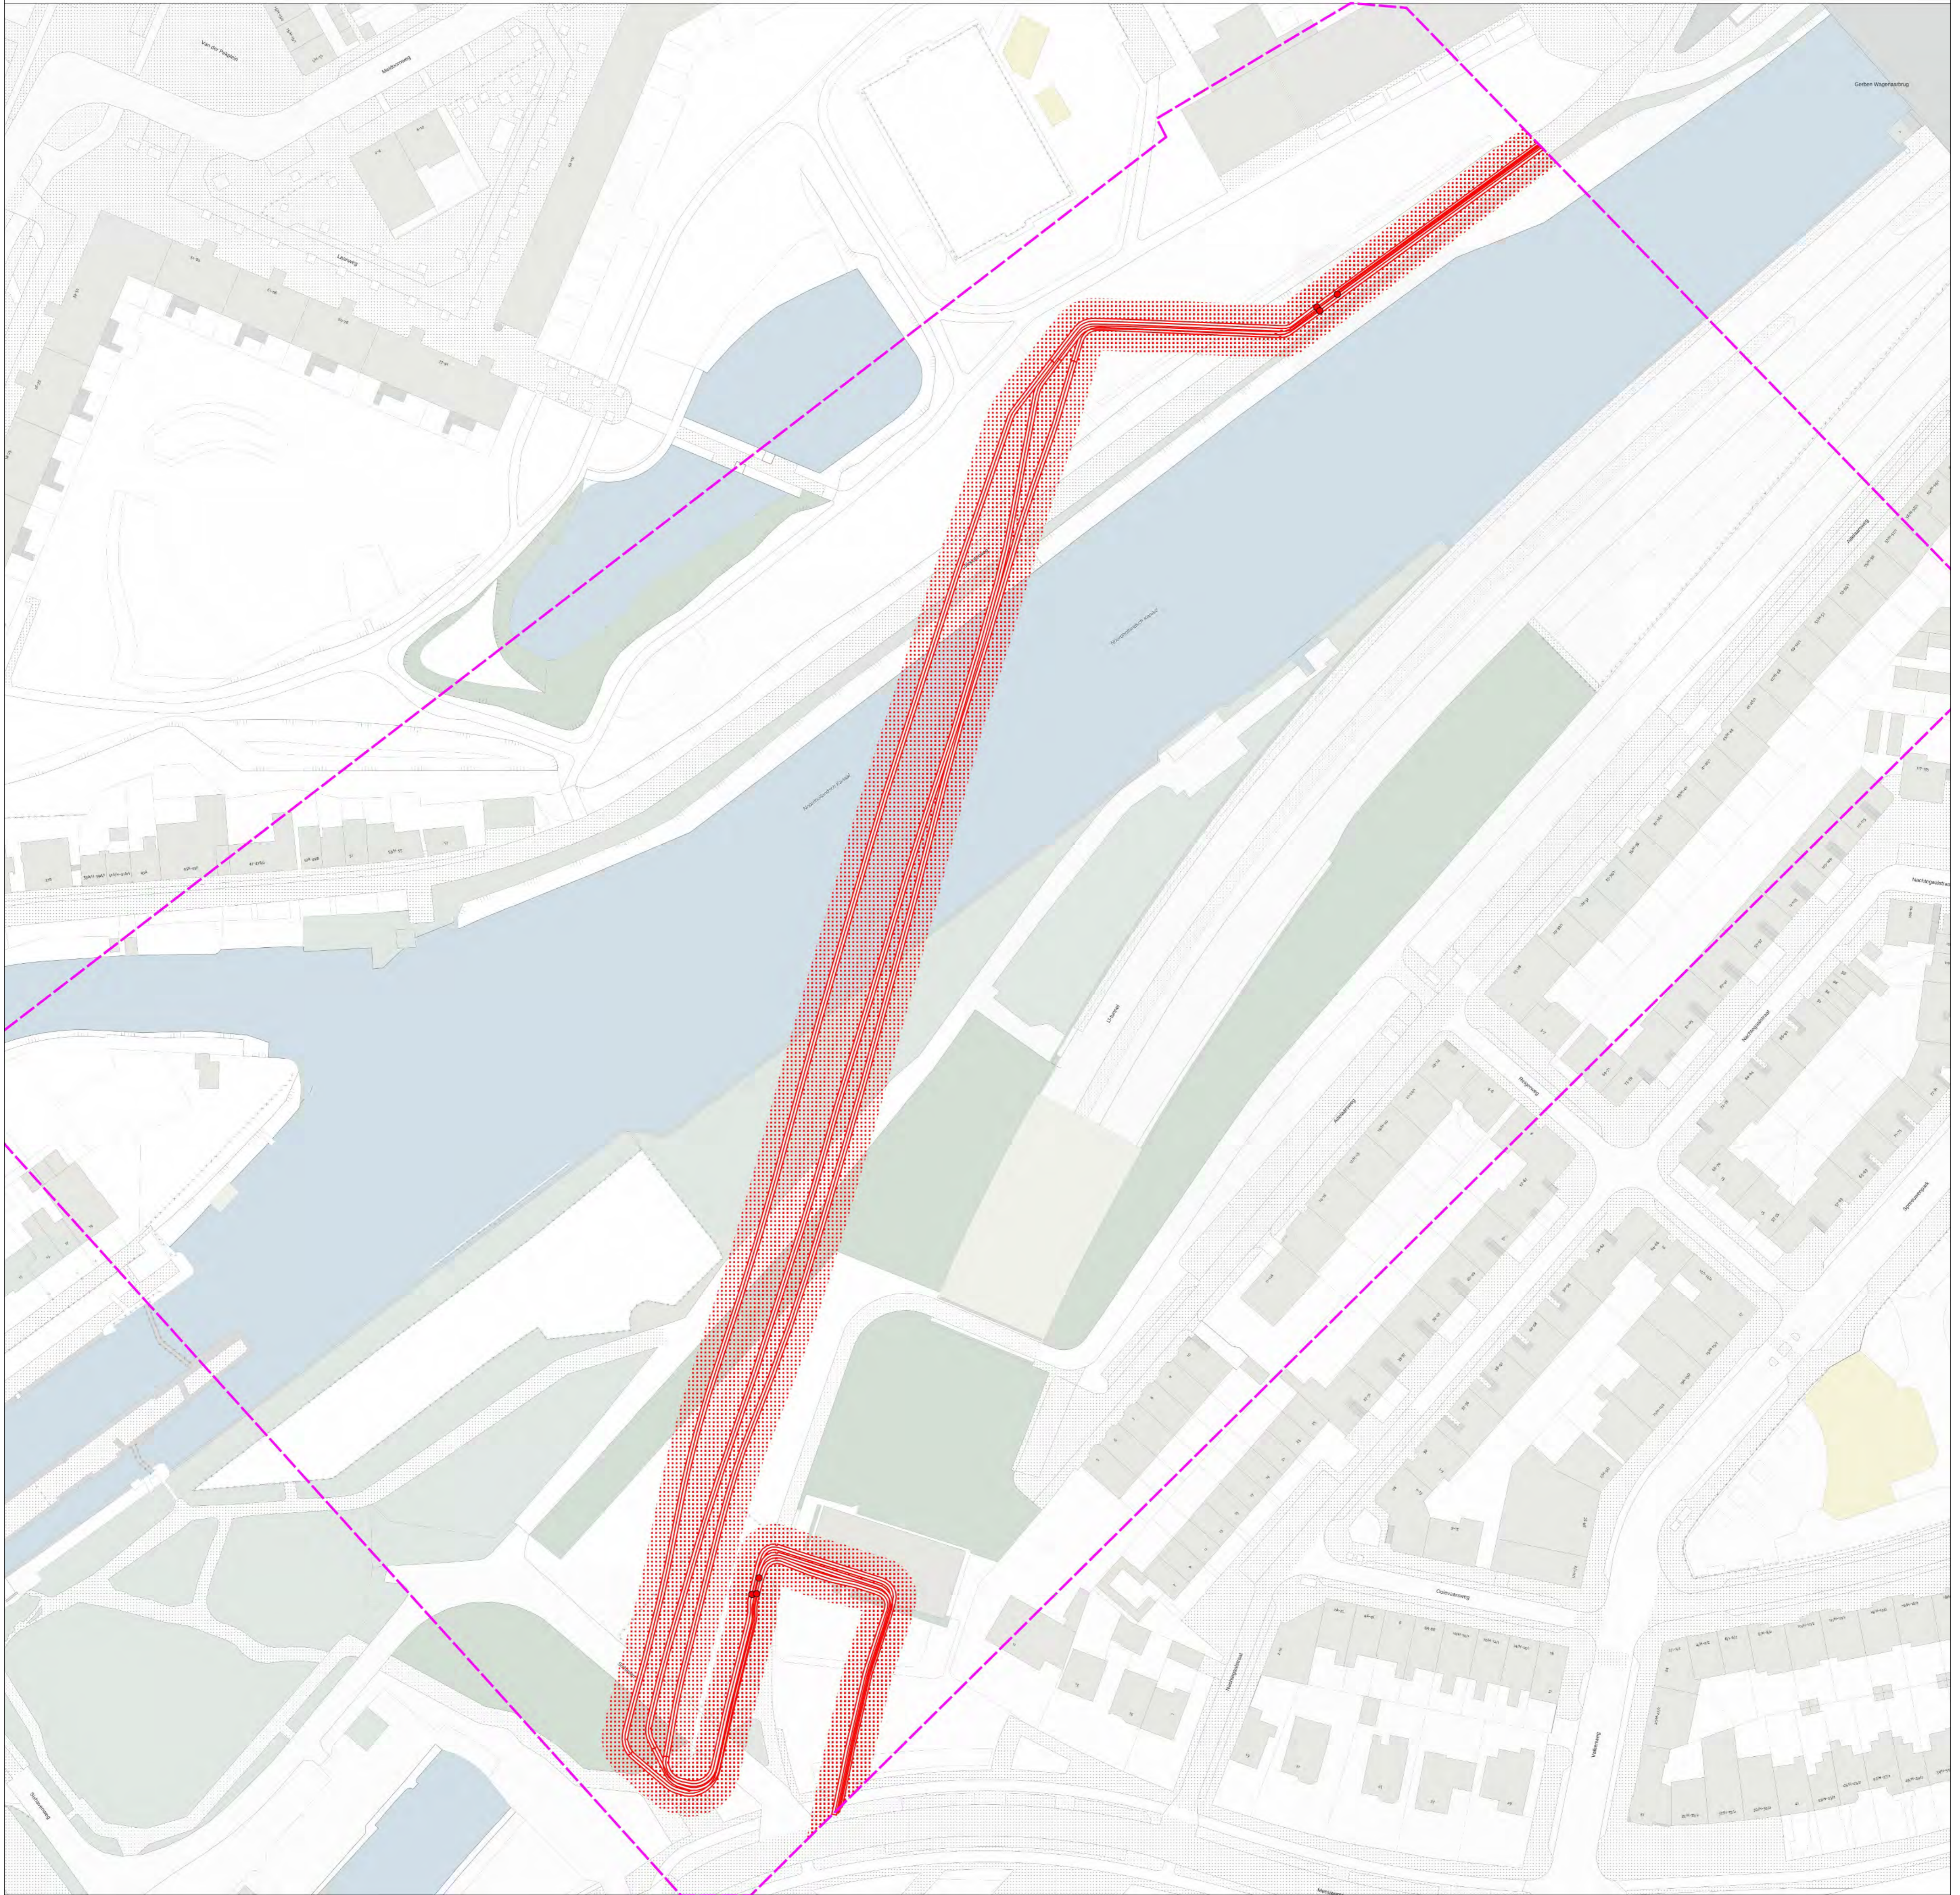

**Overzichtskaart**

Datum aanvraag: 16-06-2022 14:12  
Dichtstbijzijnd adres: Adelaarsweg 161021BN Amsterdam ((object Object))  
Uw referentie: 20332 - gehele werk

Verzamelkaart geselecteerde thema's

dataanspoort	KL 1010
dataanspoort	KL 1011
dataanspoort	KL 1016
dataanspoort	KL 1040
dataanspoort	KL 1040
dataanspoort	KL 1051
dataanspoort	KL 1089
dataanspoort	KL 1142
dataanspoort	KL 1177
dataanspoort	KL 1237
dataanspoort	KL 1278
gas hoge druk	KL 1040
gas lage druk	KL 1040
hoogspanning	KL 1040
hoogspanning	KL 1052
laagspanning	KL 1040
laagspanning	KL 1683
laagspanning	PV 0027
middelspanning	KL 1040
overheid	KL 1088
(chemo)chemie	KL 1040
lood loodlozebrandstof	KL 1088
medicijnen	KL 1088
openbaar	PV 0027
water	KL 1088