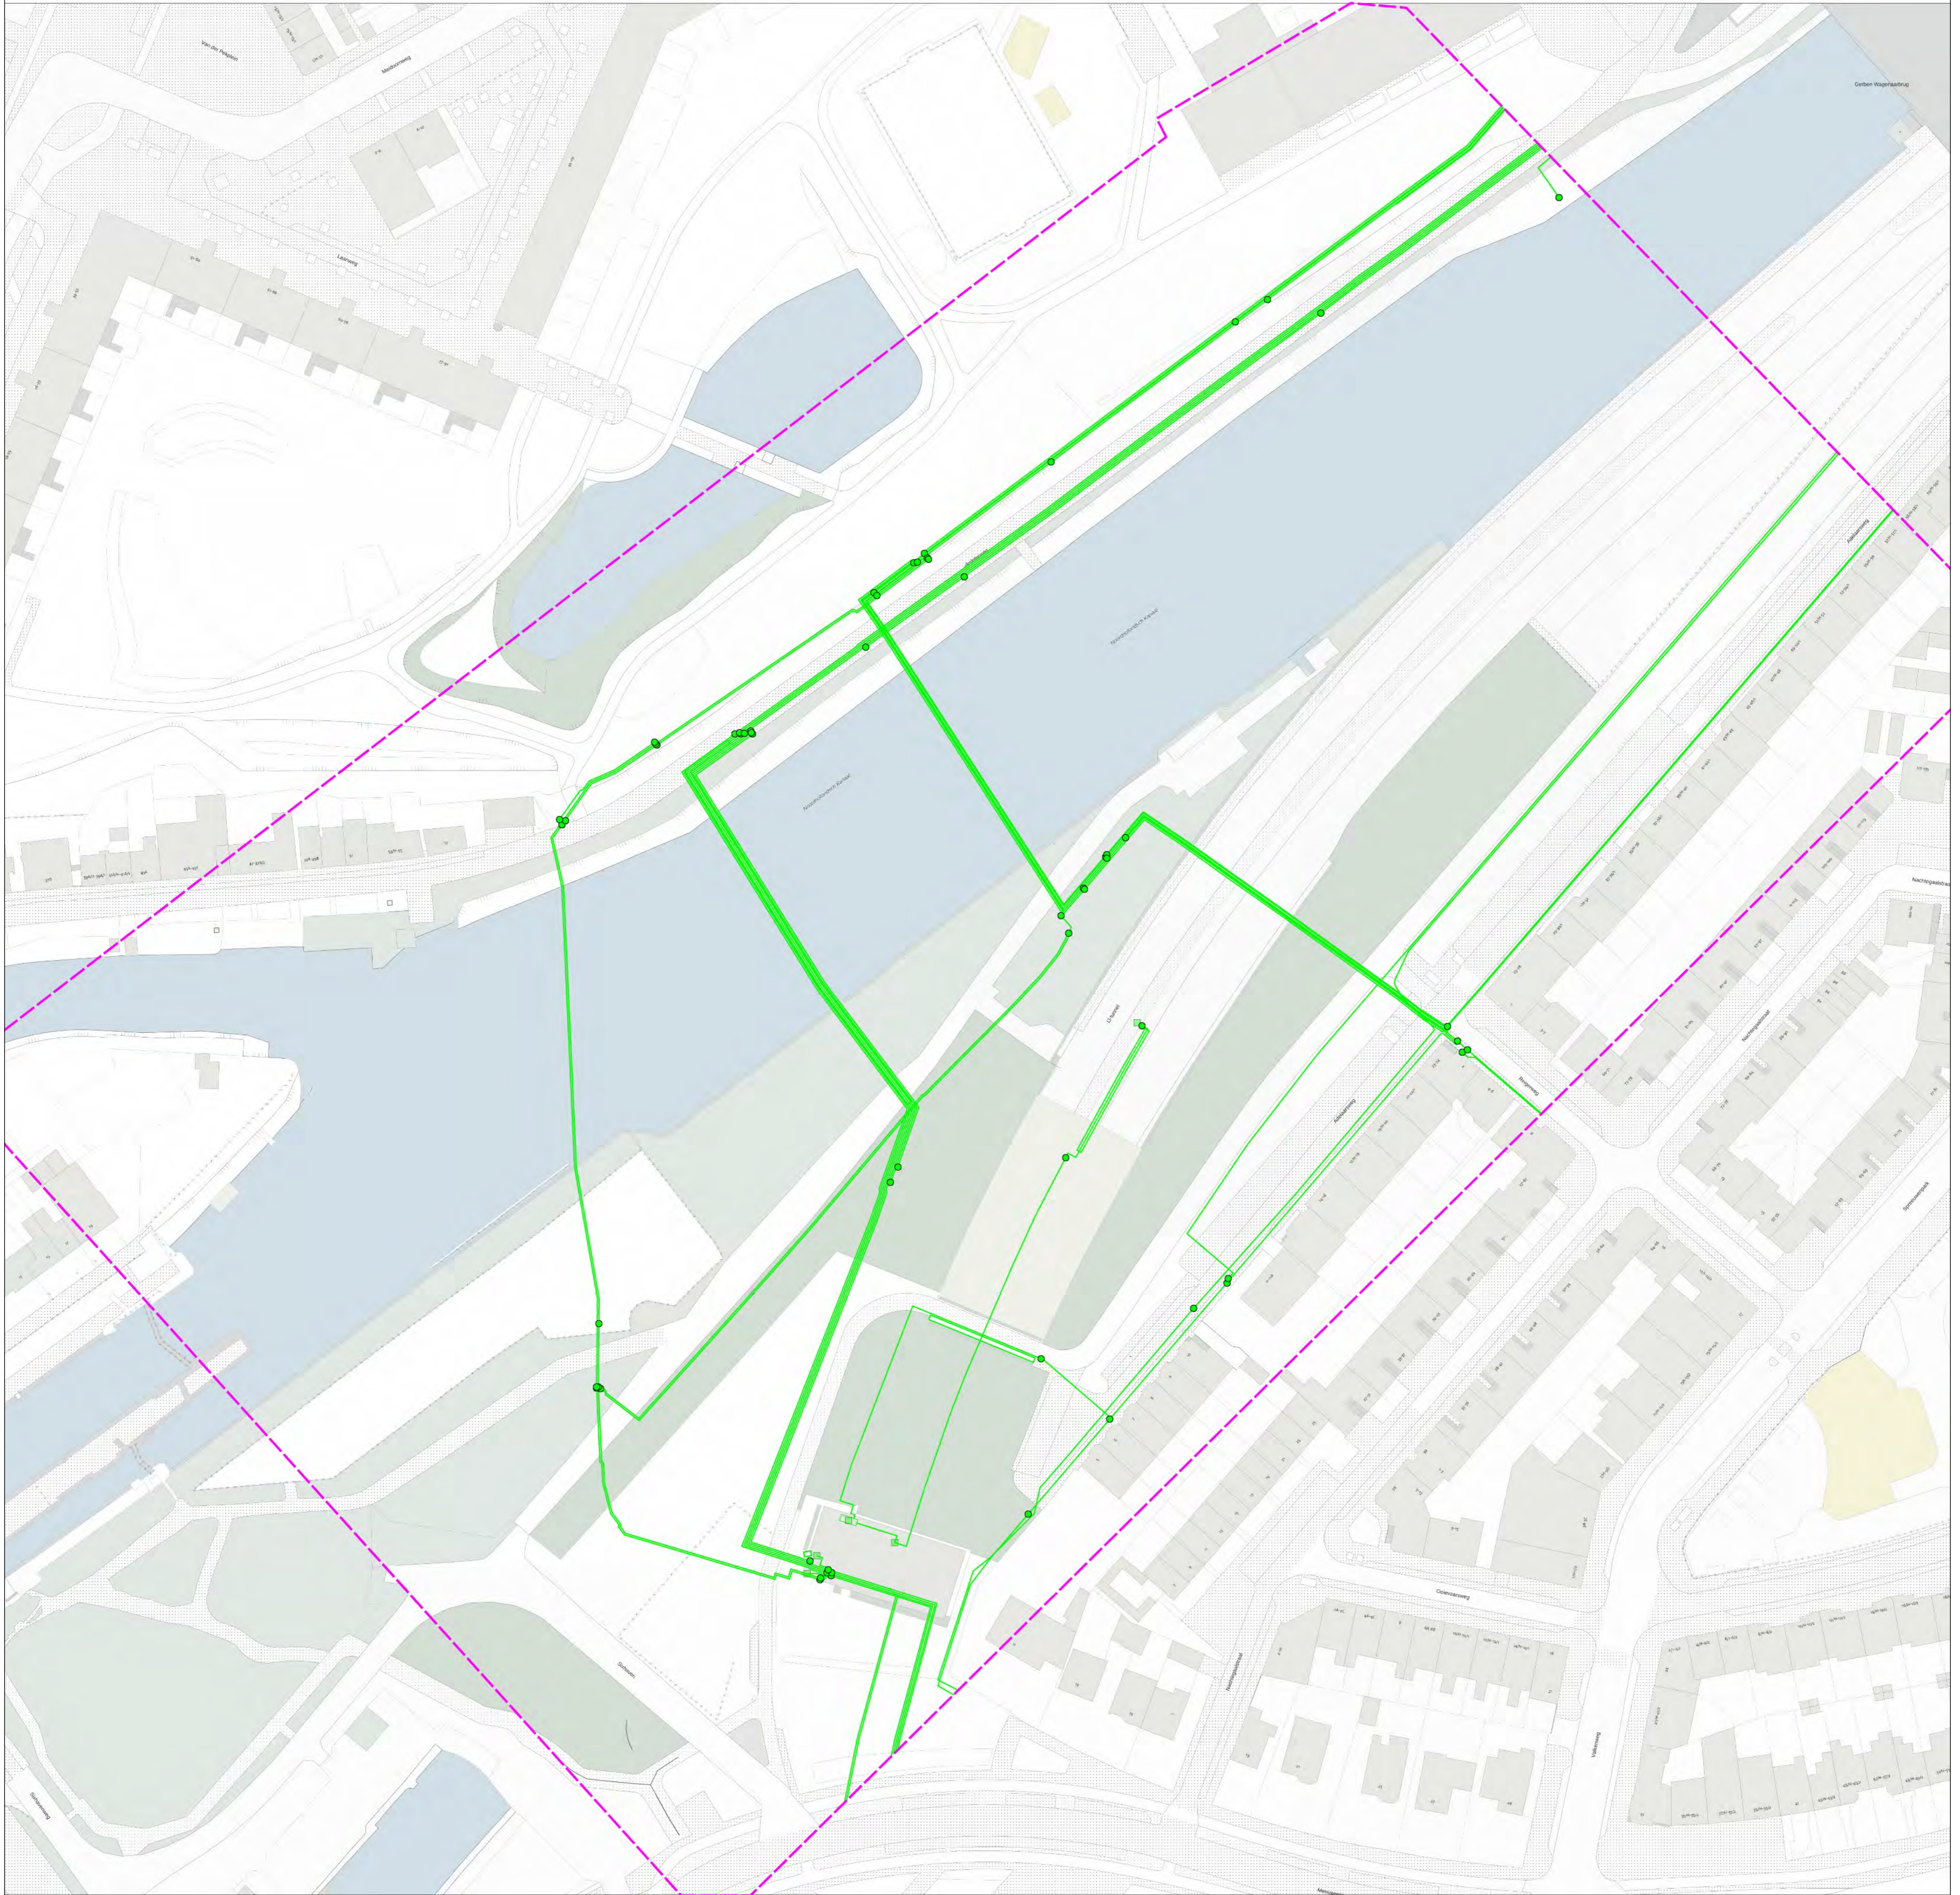

**Overzichtskaart**

Datum aanvraag: 16-06-2022 14:12  
Dichtstbijzijnd adres: Adelaarsweg 161021BN Amsterdam ((object Object))  
Uw referentie: 20332 - gehele werk

Verzamelkaart geselecteerde thema's

dataanspoort	KL 1010
dataanspoort	KL 1011
dataanspoort	KL 1016
dataanspoort	KL 1040
dataanspoort	KL 1040
dataanspoort	KL 1051
dataanspoort	KL 1089
dataanspoort	KL 1142
dataanspoort	KL 1177
dataanspoort	KL 1237
dataanspoort	KL 1278
gas hoge druk	KL 1040
gas lage druk	KL 1040
hoogspanning	KL 1040
hoogspanning	KL 1052
laagspanning	KL 1040
laagspanning	KL 1683
laagspanning	PV 0027
middelspanning	KL 1040
overheid	KL 1088
(chemo)chemie	KL 1040
lood loodlozebrandstof	KL 1088
medicijnen	KL 1088
openbaar	PV 0027
water	KL 1088