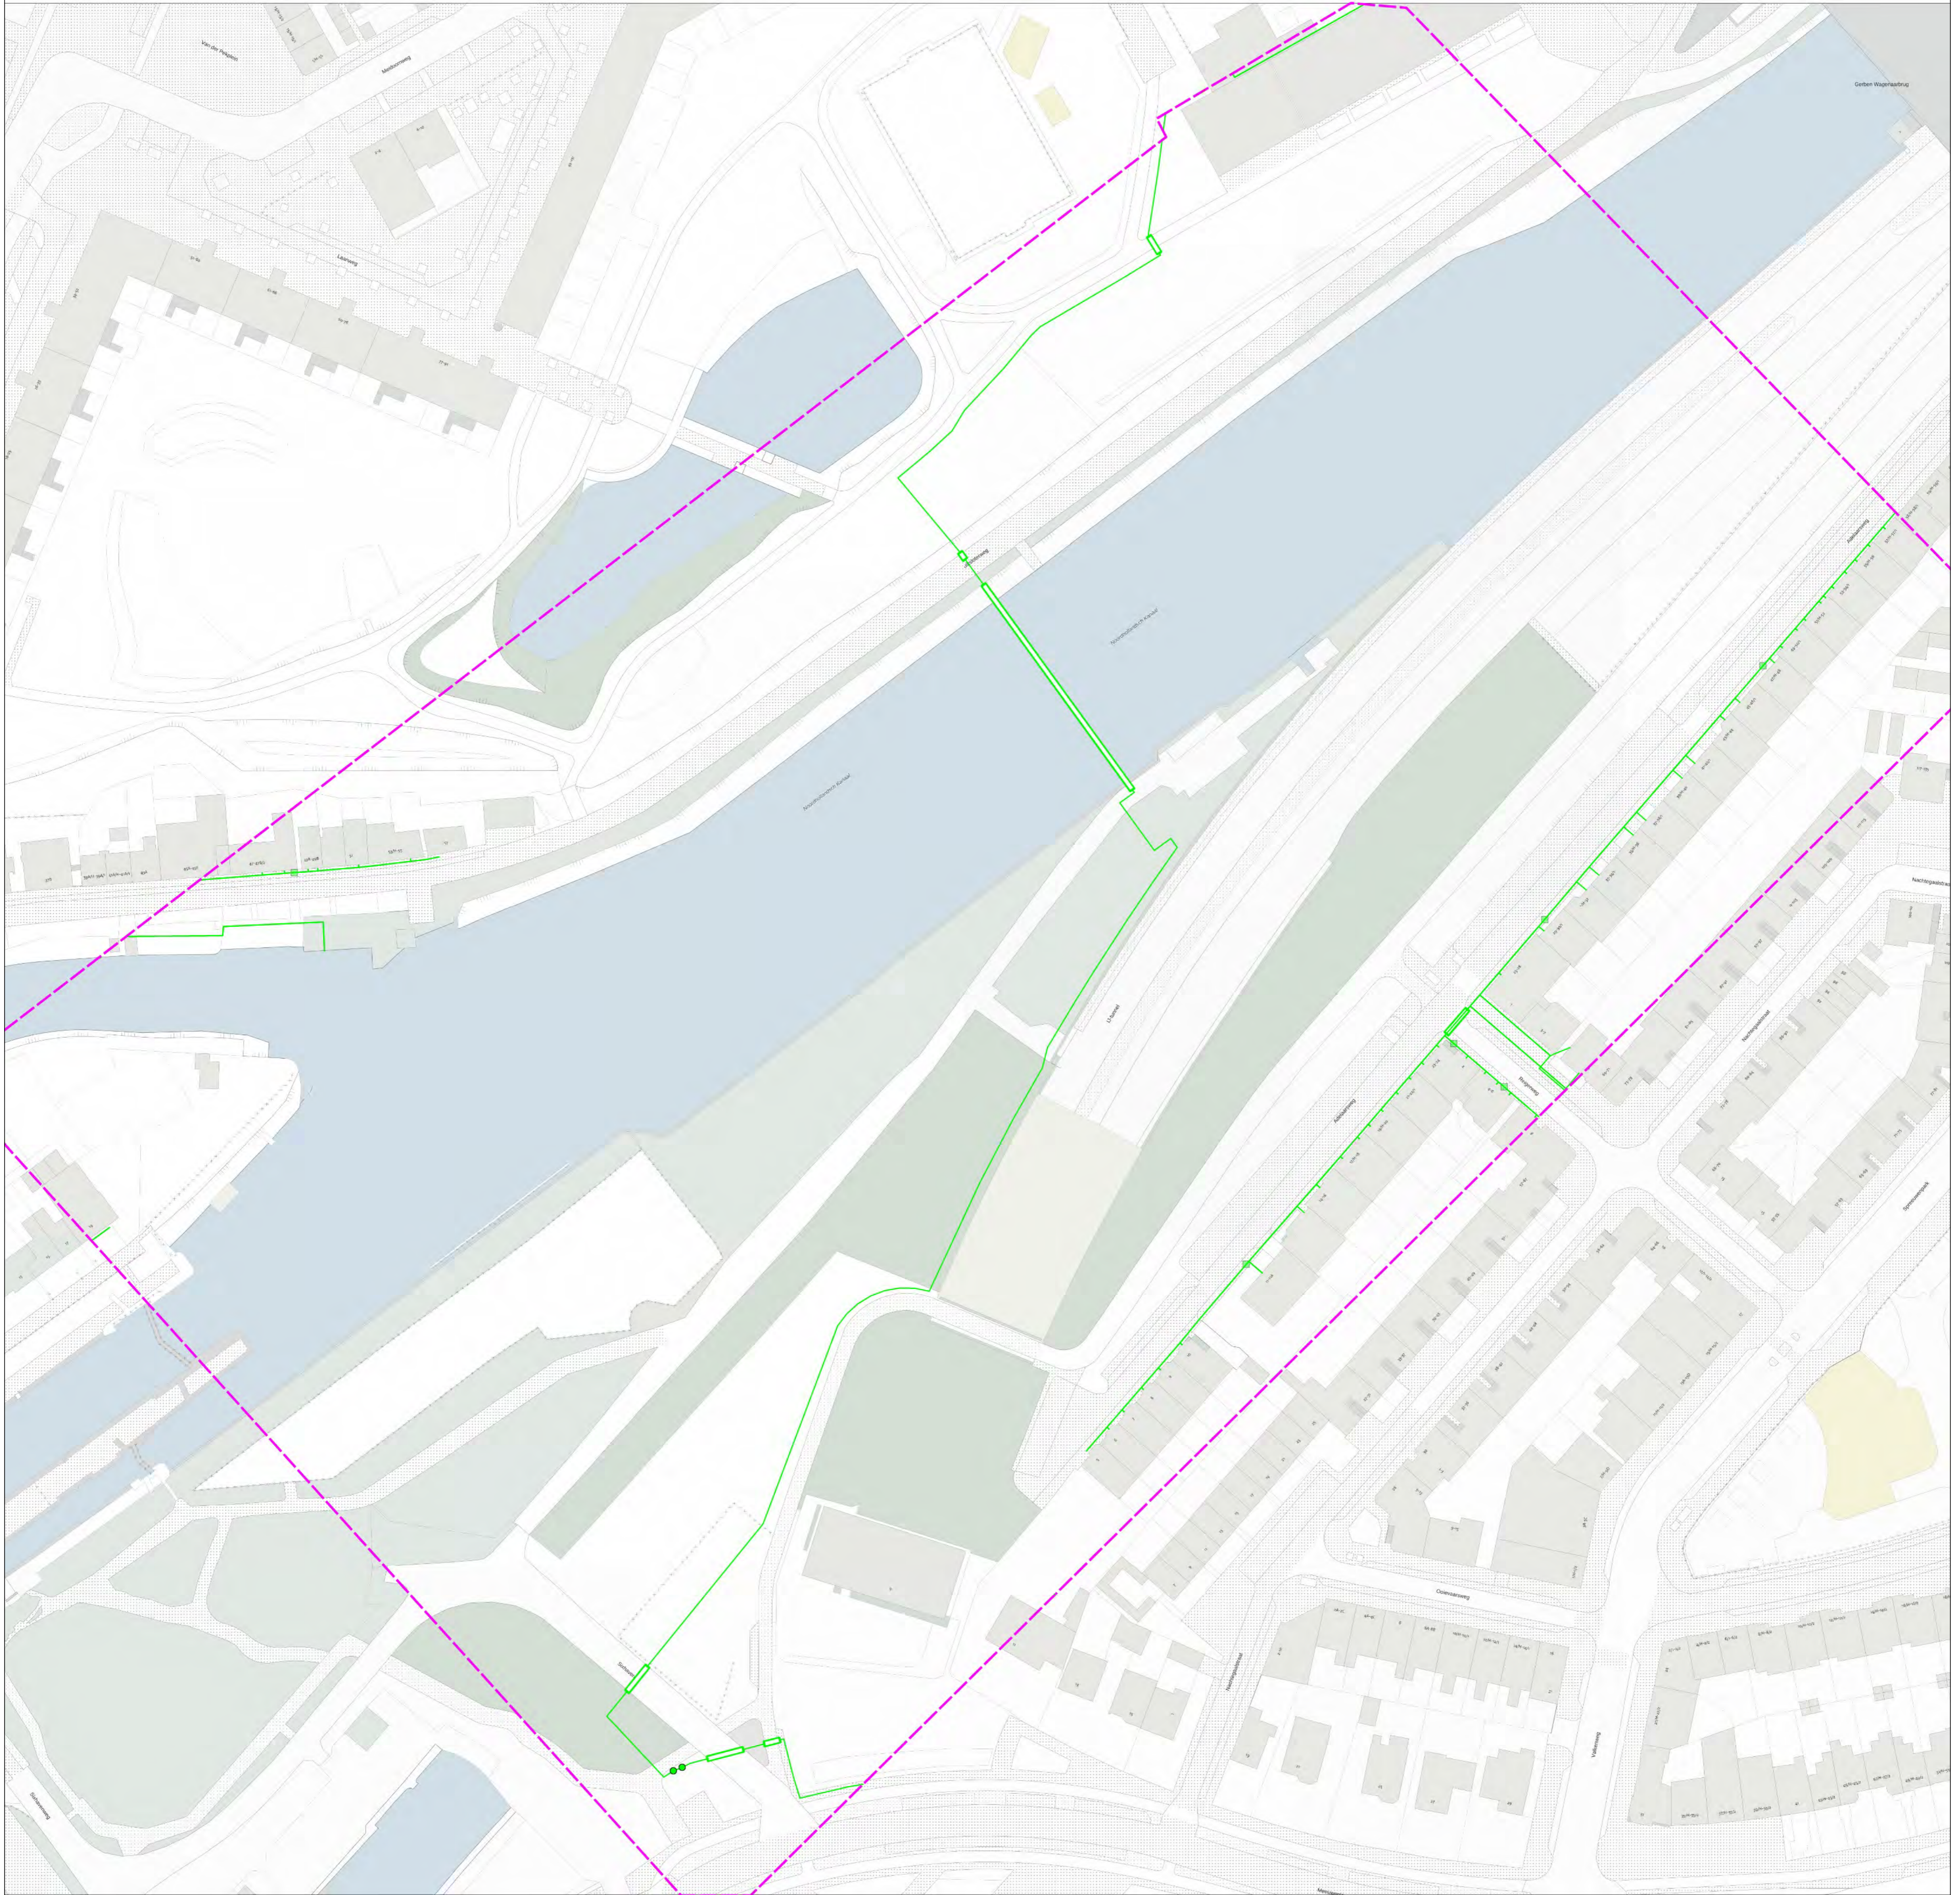

**Overzichtskaart**

Datum aanvraag: 16-06-2022 14:12  
Dichtstbijzijnd adres: Adelaarsweg 161021BN Amsterdam ((object Object))  
Uw referentie: 20332 - gehele werk

Verzamelkaart geselecteerde thema's

dataanspoort	KL 1010
dataanspoort	KL 1011
dataanspoort	KL 1016
dataanspoort	KL 1040
dataanspoort	KL 1040
dataanspoort	KL 1051
dataanspoort	KL 1089
dataanspoort	KL 1142
dataanspoort	KL 1177
dataanspoort	KL 1237
dataanspoort	KL 1278
gas hoge druk	KL 1040
gas lage druk	KL 1040
hoogspanning	KL 1040
hoogspanning	KL 1052
laagspanning	KL 1040
laagspanning	KL 1683
laagspanning	PV 0027
middelspanning	KL 1040
overheid	KL 1088
(chemo)chemie	KL 1040
lood loodlozebrandstof	KL 1088
medicijnen	KL 1088
openbaar	PV 0027
water	KL 1088