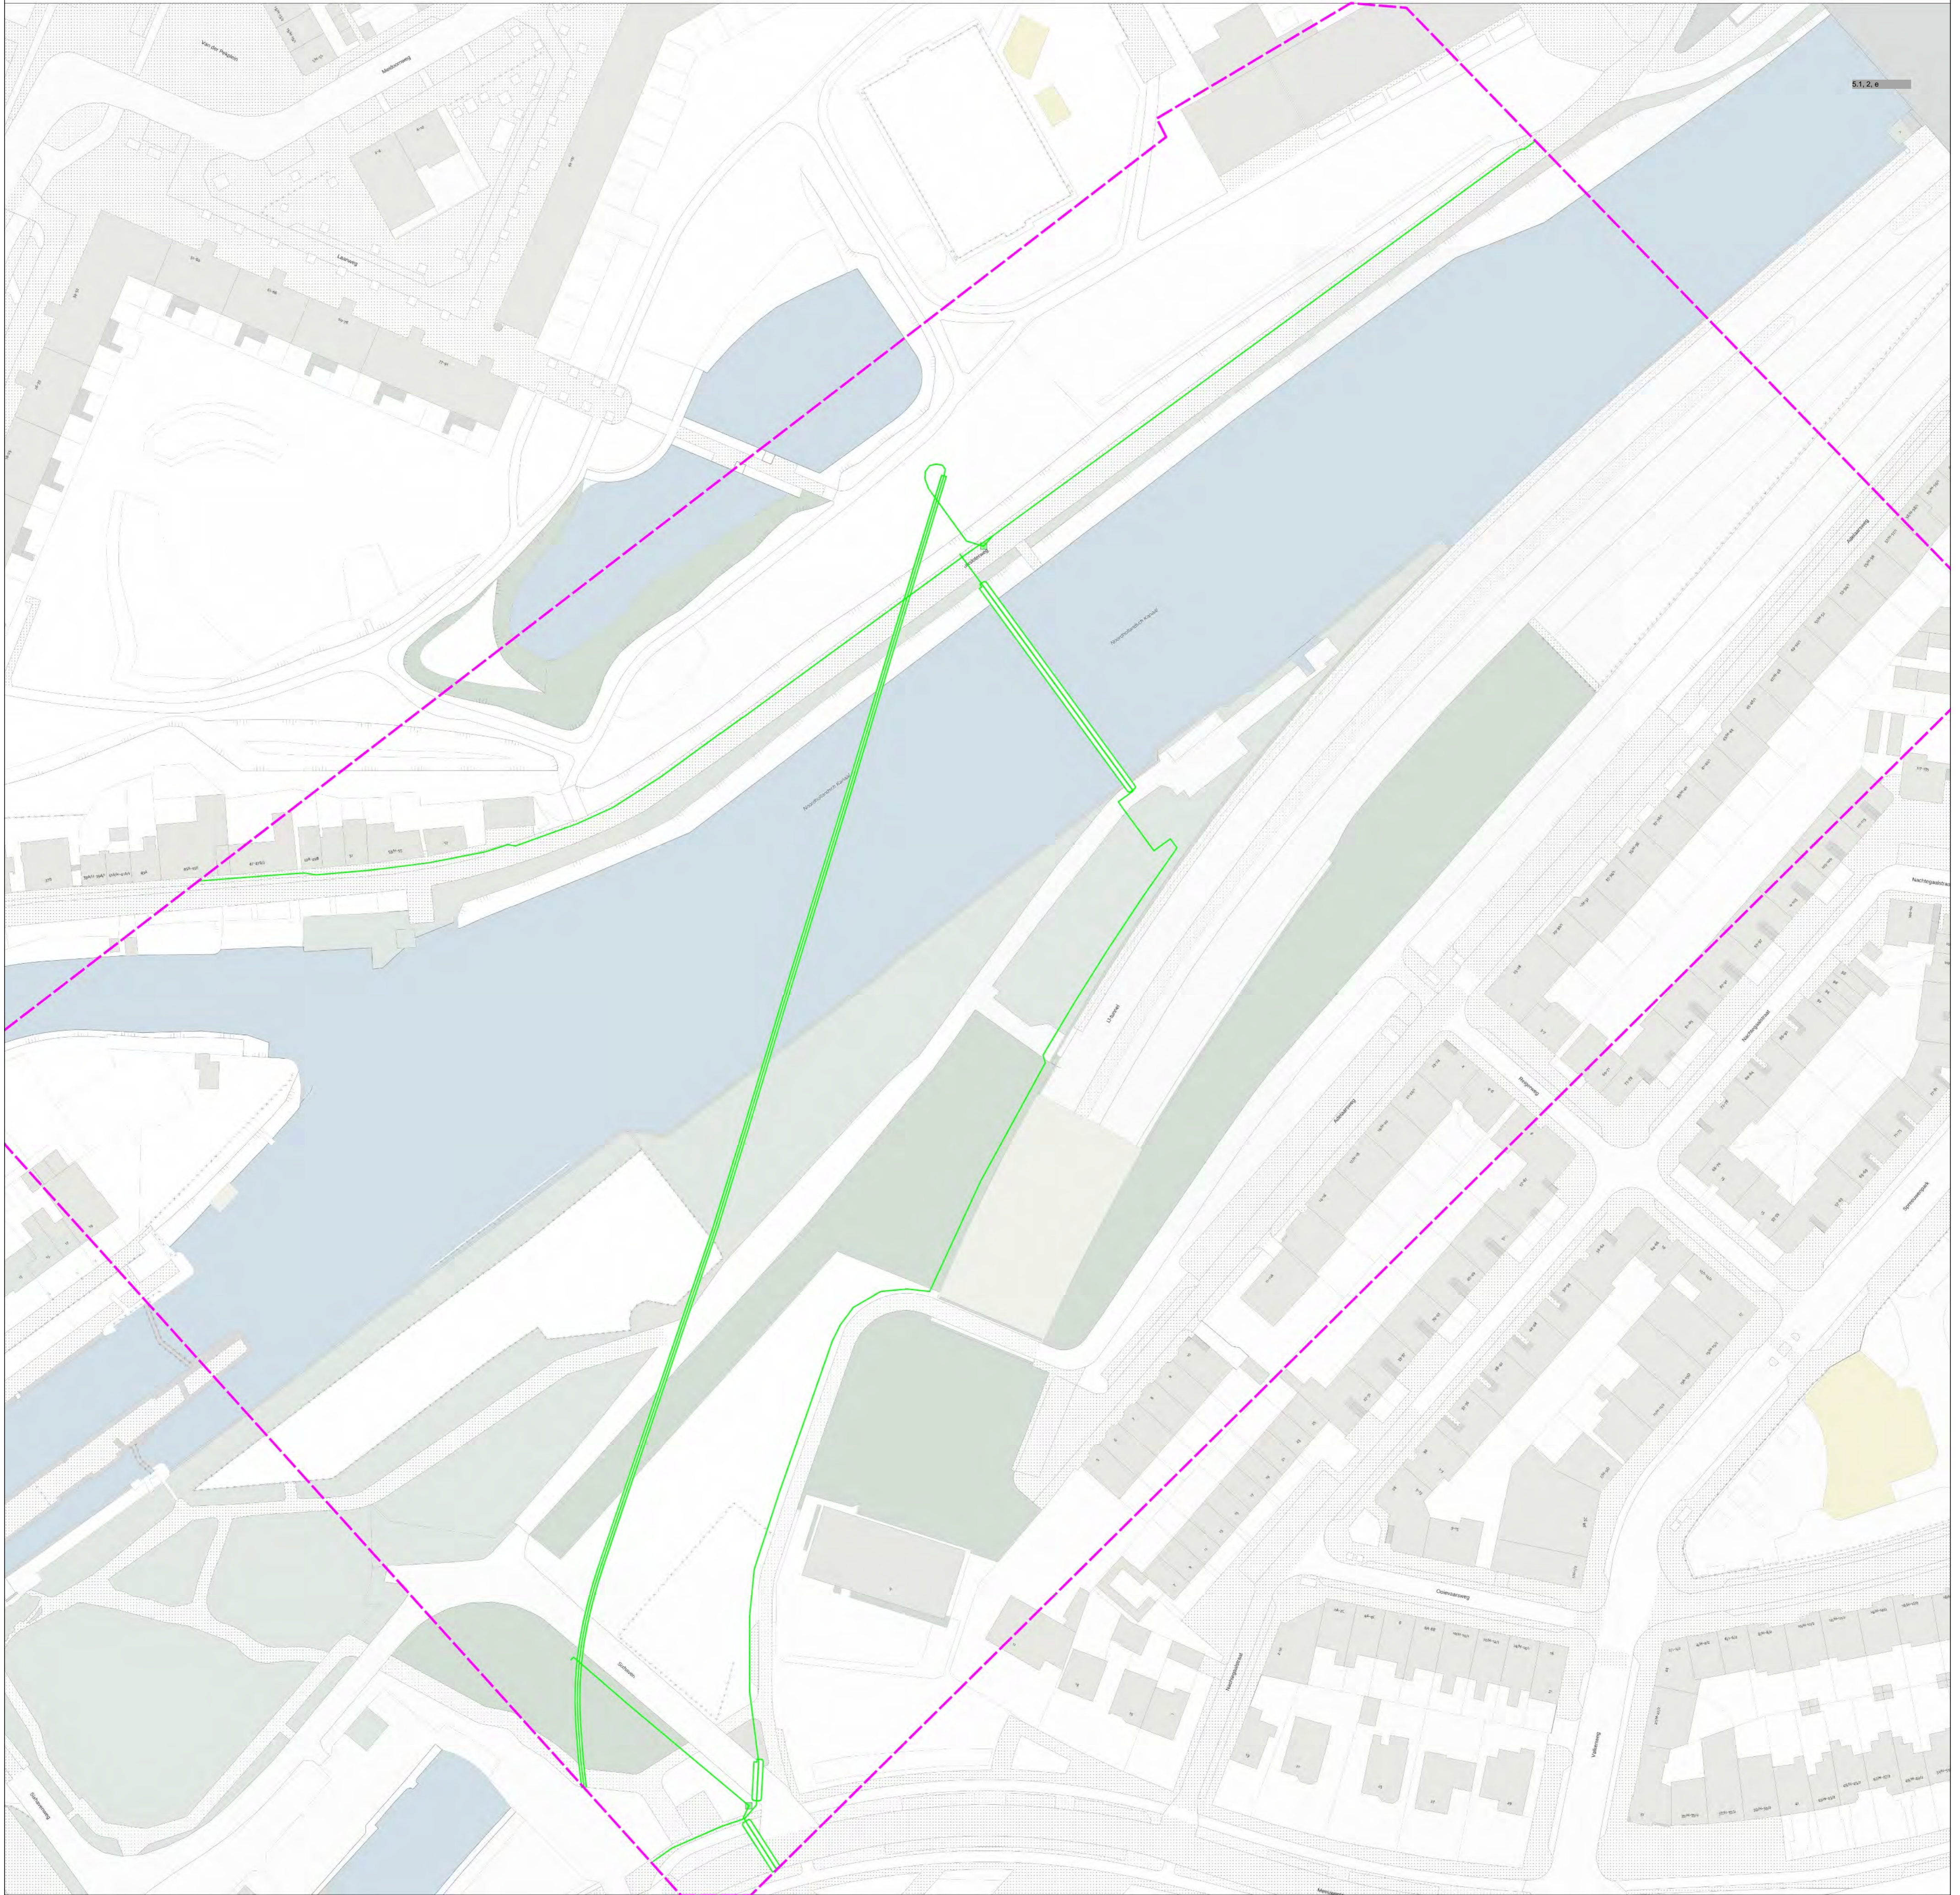

**Overzichtskaart**

Datum aanvraag: 16-06-2022 14:12  
Dichtstbijzijnd adres: Adelaarsweg 161021BN Amsterdam ((object Object))  
Uw referentie: 20332 - gehele werk

Verzamelkaart geselecteerde thema's

dataanspoort	KL 1010
dataanspoort	KL 1011
dataanspoort	KL 1016
dataanspoort	KL 1040
dataanspoort	KL 1040
dataanspoort	KL 1051
dataanspoort	KL 1089
dataanspoort	KL 1142
dataanspoort	KL 1177
dataanspoort	KL 1237
dataanspoort	KL 1278
gas hoge druk	KL 1040
gas lage druk	KL 1040
hoogspanning	KL 1040
hoogspanning	KL 1052
laagspanning	KL 1040
laagspanning	KL 1683
laagspanning	PV 0027
middelspanning	KL 1040
overheid	KL 1088
(chemo)chemie	KL 1040
lood loodlozebrandstof	KL 1088
medicijnen	KL 1088
openbaar	PV 0027
water	KL 1088