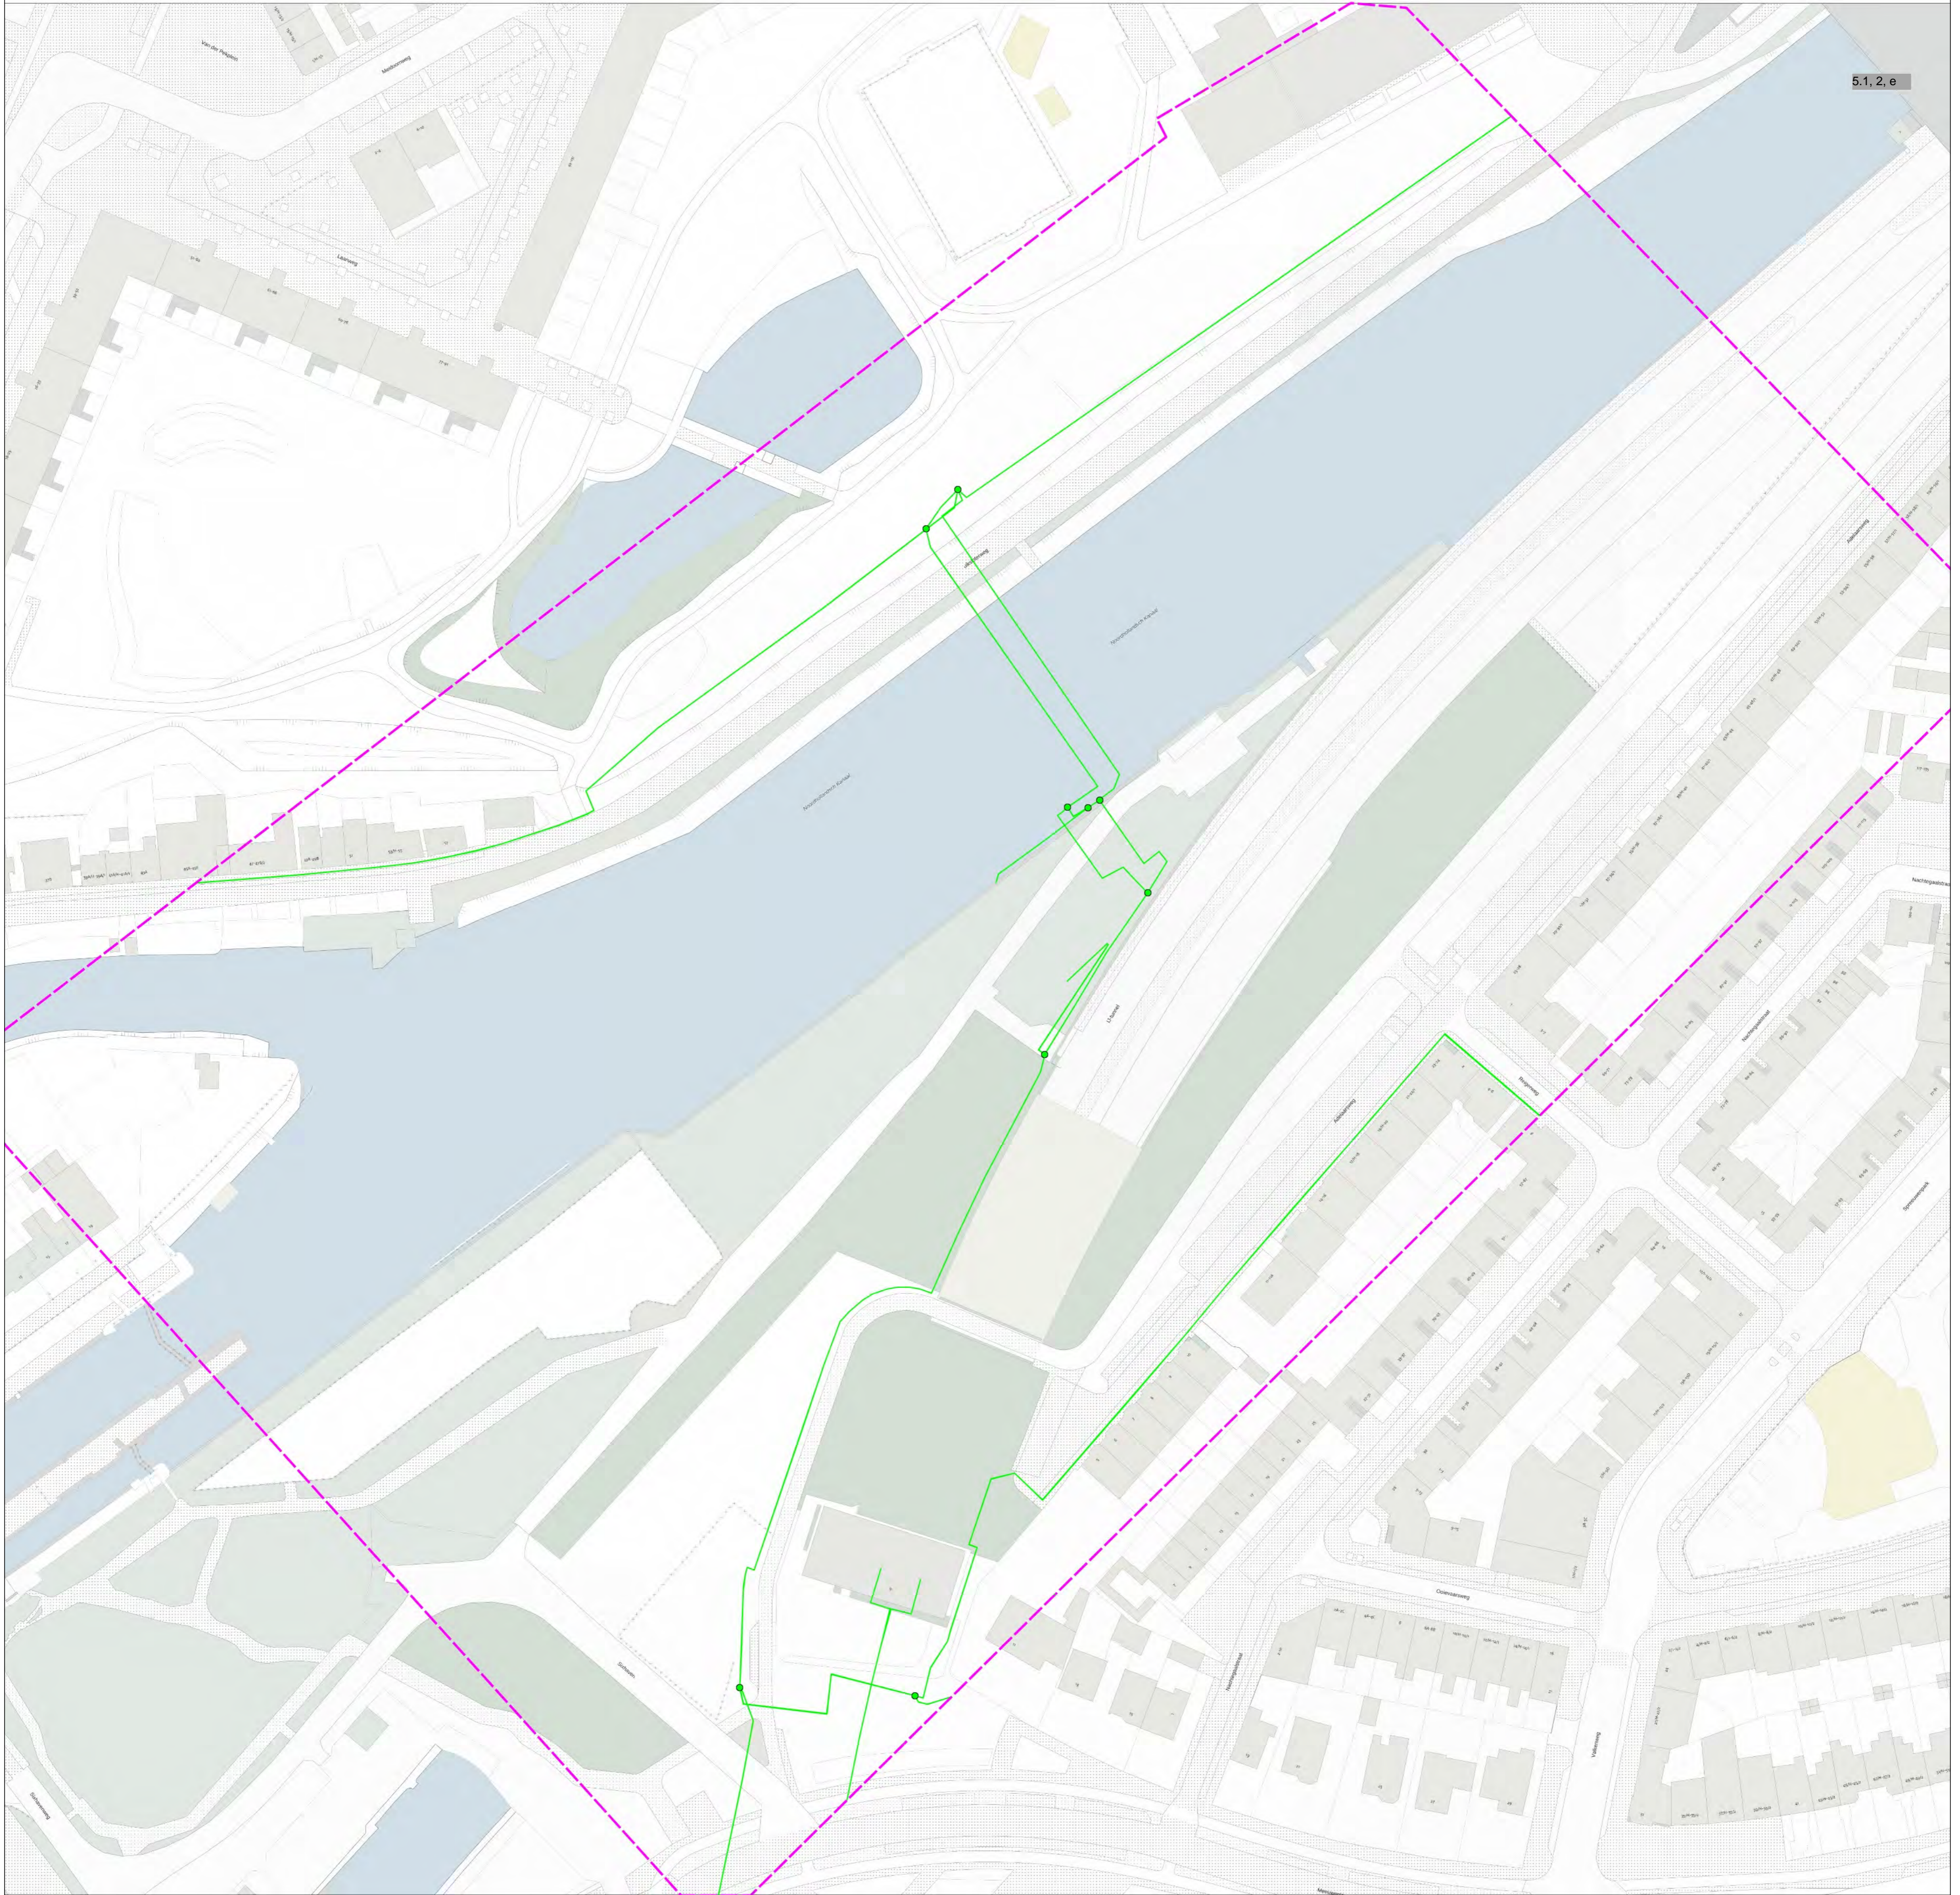

**Overzichtskaart**

Datum aanvraag: 16-06-2022 14:12  
Dichtstbijzijnd adres: Adelaarsweg 161021BN Amsterdam ((object Object))  
Uw referentie: 20332 - gehele werk

Verzamelkaart geselecteerde thema's

dataanspoort	KL 1010
dataanspoort	KL 1011
dataanspoort	KL 1016
dataanspoort	KL 1040
dataanspoort	KL 1040
dataanspoort	KL 1051
dataanspoort	KL 1089
dataanspoort	KL 1142
dataanspoort	KL 1177
dataanspoort	KL 1237
dataanspoort	KL 1278
gas hoge druk	KL 1040
gas lage druk	KL 1040
hoogspanning	KL 1040
hoogspanning	KL 1052
laagspanning	KL 1040
laagspanning	KL 1683
laagspanning	PV 0027
middelspanning	KL 1040
overheid	KL 1088
(chemo)chemie	KL 1040
lood loodlozebrandstof	KL 1088
medicijnen	KL 1088
openbaar	PV 0027
water	KL 1088