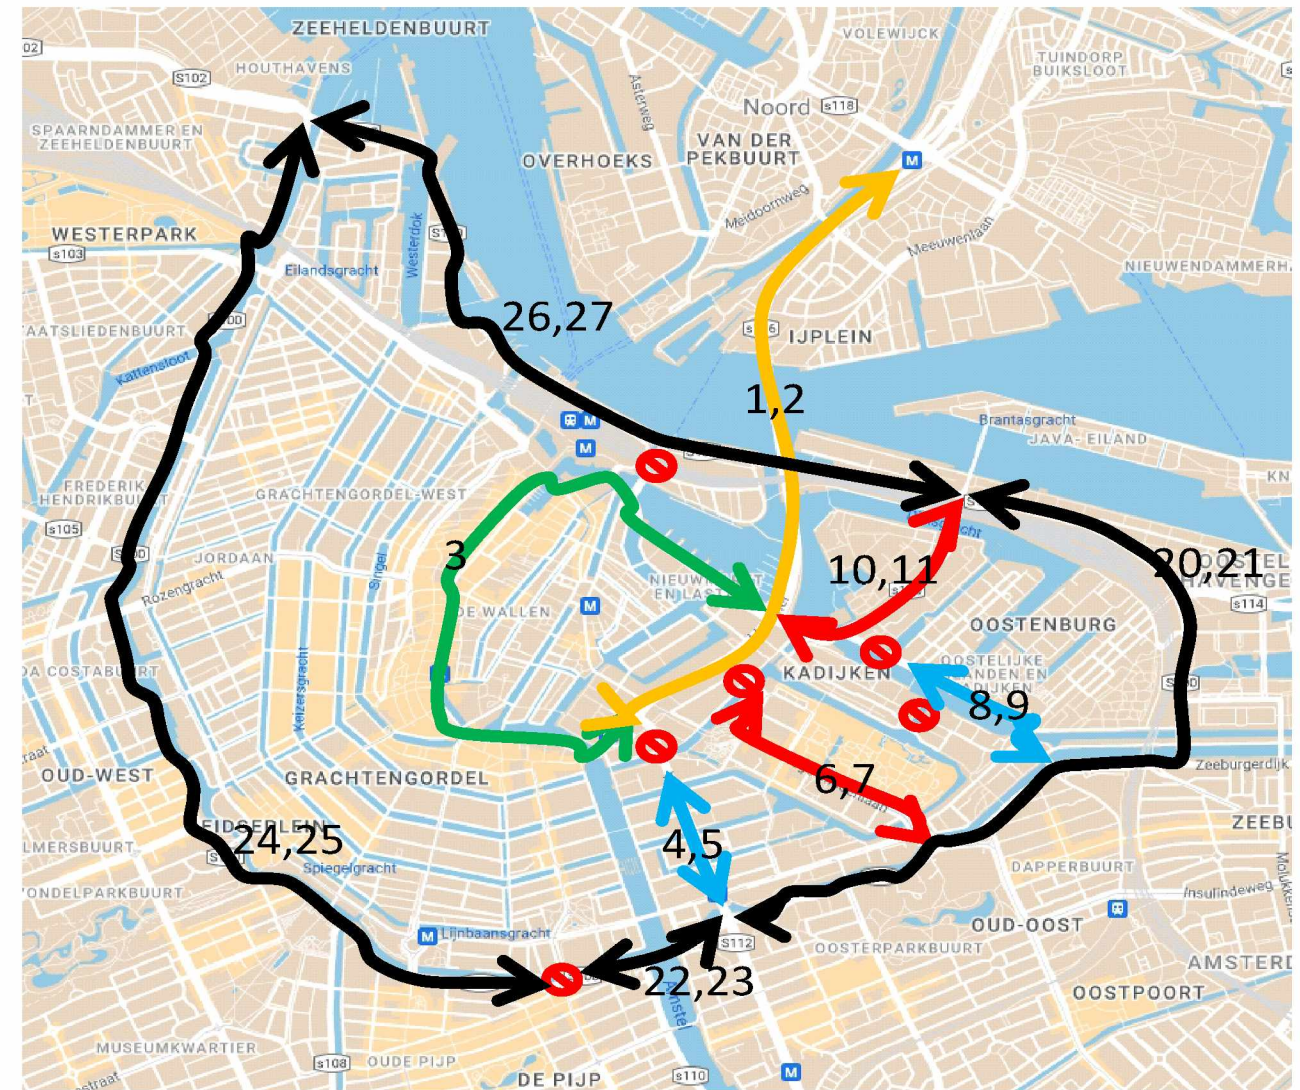

Prefix	gebied	routenummer	richting	Codering	Omschrijving
GAD03_	knwsp	ce	1 no	GAD03_knwsp_ce_1_no	s116 ri noord
GAD03_	knwsp	ce	2 zui	GAD03_knwsp_ce_2_zui	s116 ri zuid
GAD03_	knwsp	ce	3 no	GAD03_knwsp_ce_3_no	Amstel-Dam-Rokin-PH kade
GAD03_	knwsp	ce	4 no	GAD03_knwsp_ce_4_no	Weesperstraat zuid ri knip
GAD03_	knwsp	ce	5 zui	GAD03_knwsp_ce_5_zui	Weesperstraat zuid vanaf knip
GAD03_	knwsp	ce	6 oos	GAD03_knwsp_ce_6_oos	Plantage Middenlaan ri oost
GAD03_	knwsp	ce	7 we	GAD03_knwsp_ce_7_we	Plantage middenlaan ri west
GAD03_	knwsp	ce	8 oos	GAD03_knwsp_ce_8_oos	Eilandenboulevard s100 - knip
GAD03_	knwsp	ce	9 we	GAD03_knwsp_ce_9_we	Eilandenboulevard knip - s100
GAD03_	knwsp	ce	10 zui	GAD03_knwsp_ce_10_zui	Kattenburgerstraat ri zuid
GAD03_	knwsp	ce	11 no	GAD03_knwsp_ce_11_no	Kattenburgerstraat ri noord
GAD03_	knwsp	ce	20 no	GAD03_knwsp_ce_20_no	S100 west buitenring
GAD03_	knwsp	ce	21 zui	GAD03_knwsp_ce_21_zui	S100 west binnenring
GAD03_	knwsp	ce	22 oos	GAD03_knwsp_ce_22_oos	s100 van Wou tot Rijnspoorplein
GAD03_	knwsp	ce	23 we	GAD03_knwsp_ce_23_we	s100 Rijnspoorplein tot van Wou
GAD03_	knwsp	ce	24 no	GAD03_knwsp_ce_24_no	s100 west binnenring
GAD03_	knwsp	ce	25 zui	GAD03_knwsp_ce_25_zui	s100 west buitenring
GAD03_	knwsp	ce	26 oos	GAD03_knwsp_ce_26_oos	s100 noord buitenring
GAD03_	knwsp	ce	27 we	GAD03_knwsp_ce_27_we	s100 noord binnenring