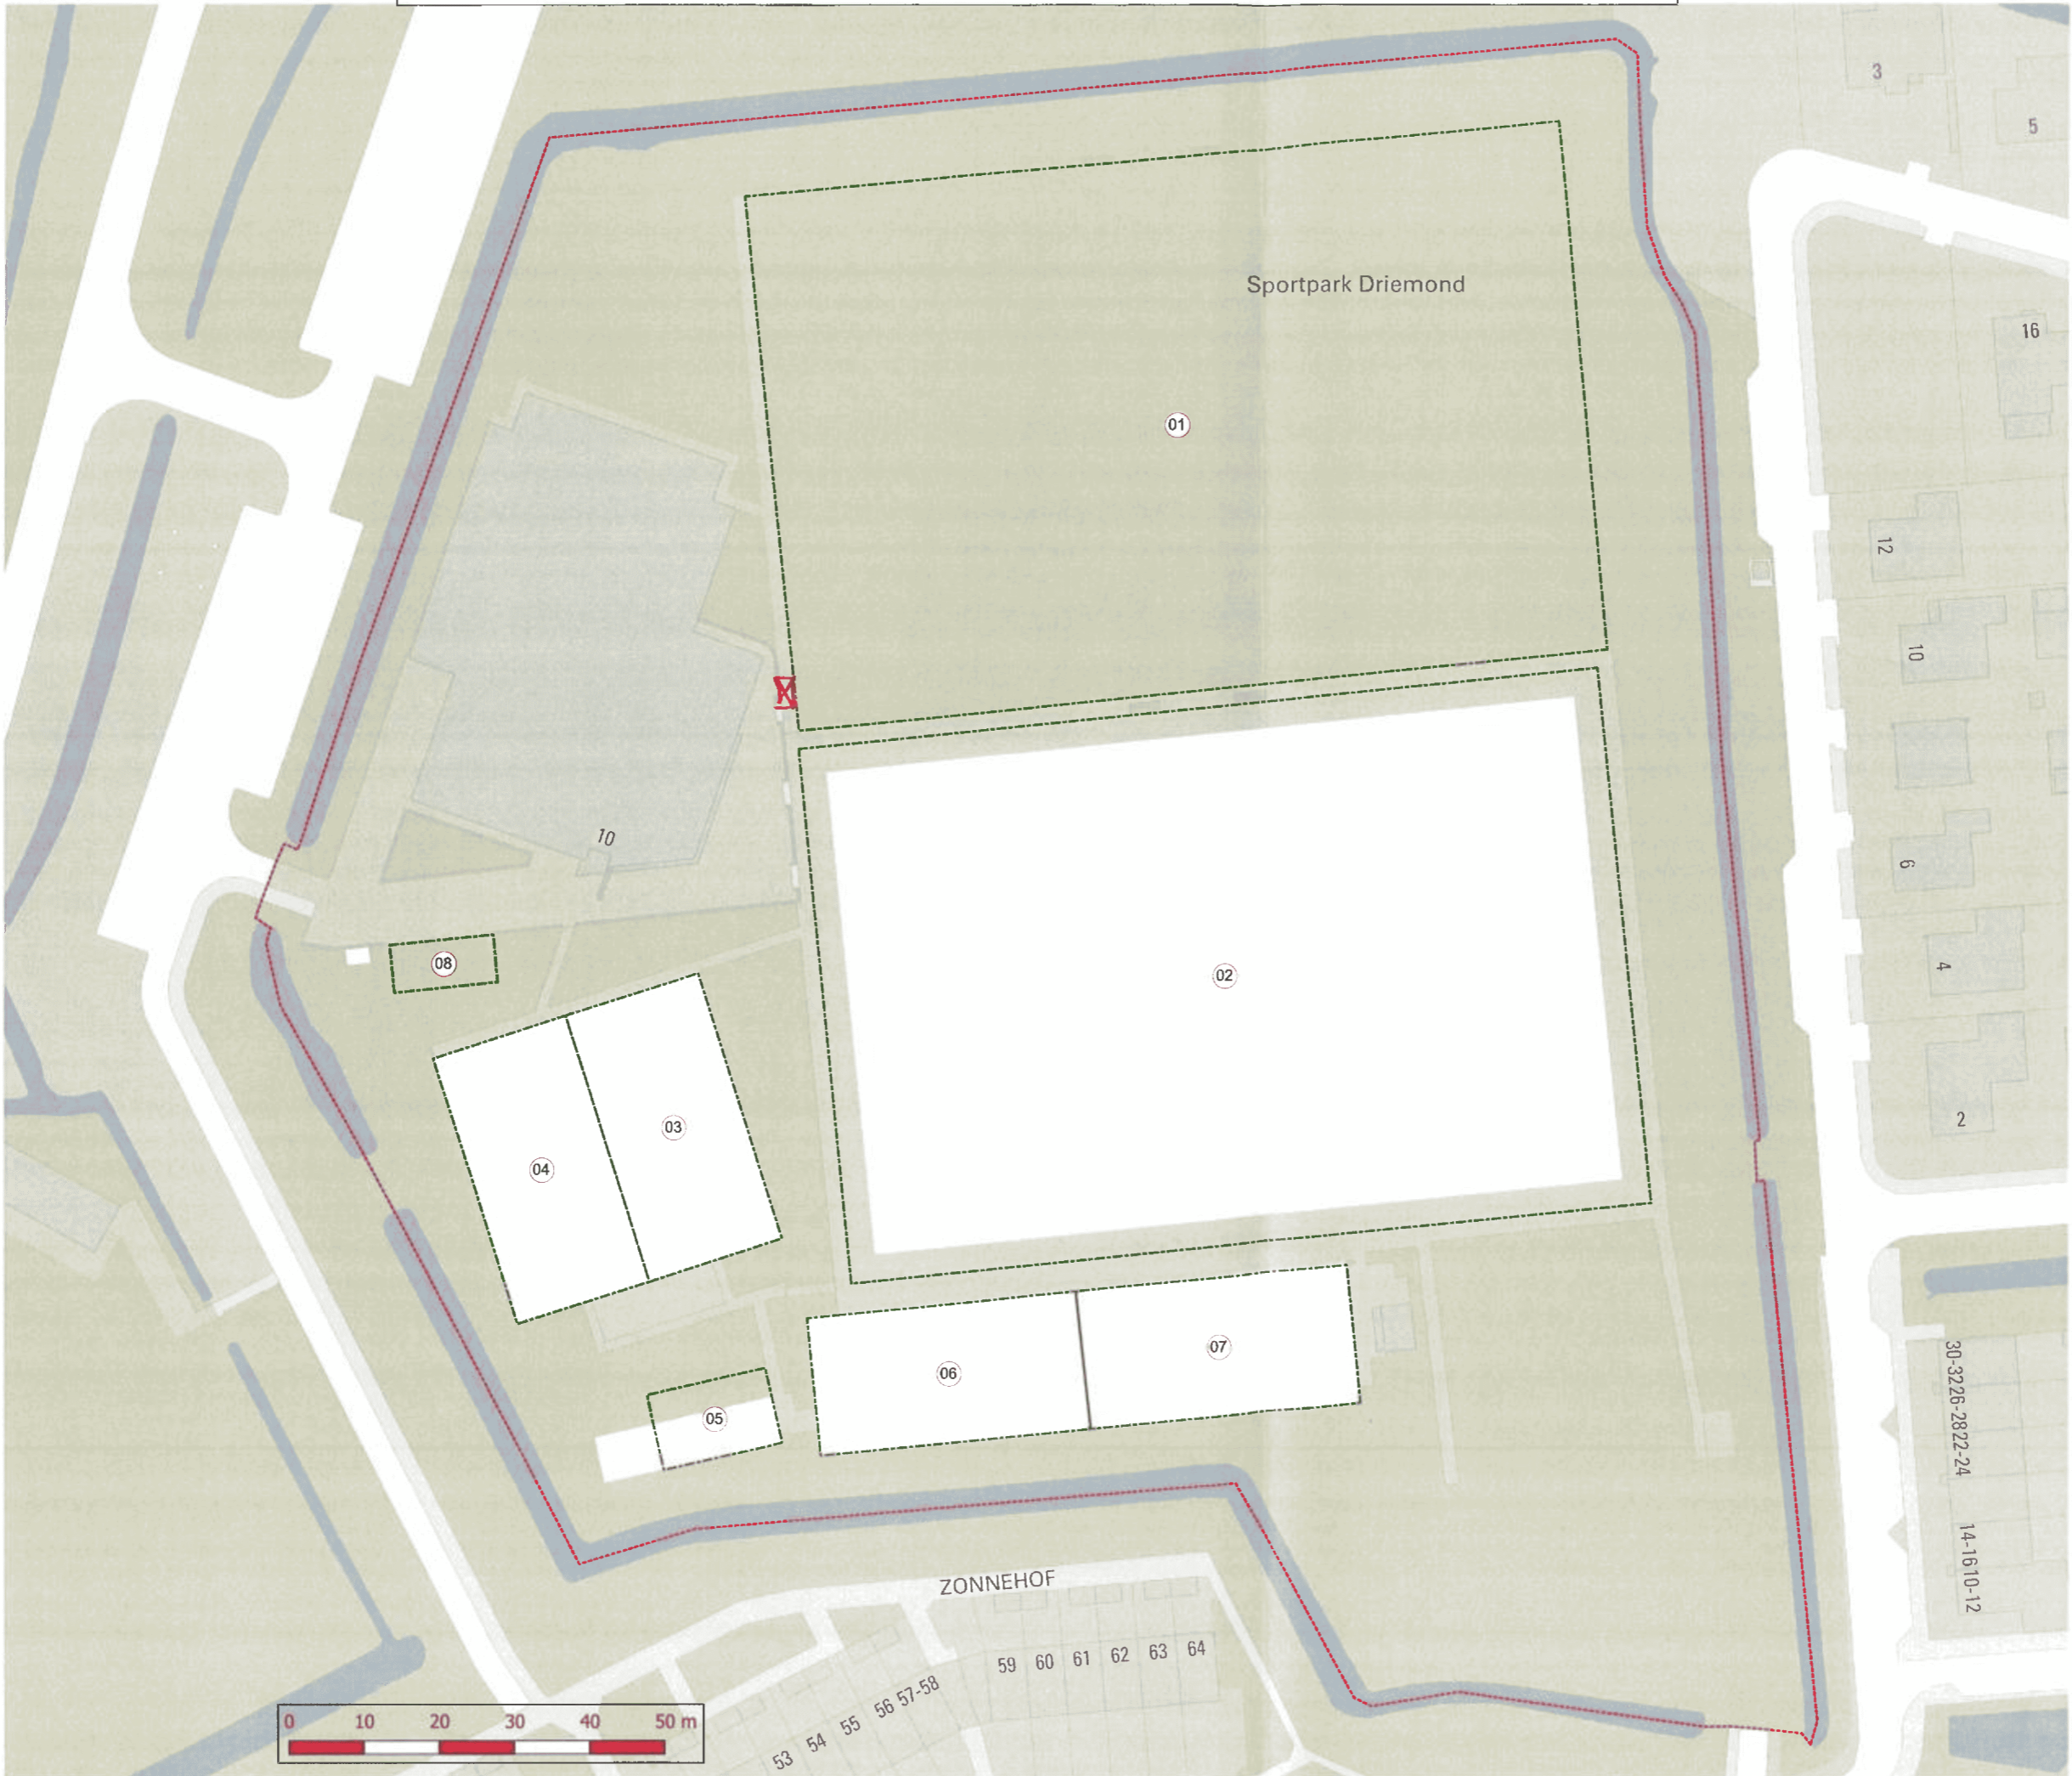

- SPO-DRIEM-01
- SPO-DRIEM-02
- SPO-DRIEM-03
- SPO-DRIEM-04
- SPO-DRIEM-05
- SPO-DRIEM-06
- SPO-DRIEM-07
- SPO-DRIEM-08

Sportpark Driemond

Legenda

- Sportveld
- Deelsportcomplex
- Sportterrein
- default

X VOEDING / SCHAKEL

Tekenaar:	e.diederik
Schaal:	N.v.T
Papierformaat:	A2
Bron:	BGT
Datum:	15-06-2023

N

X
X
X

Gemeente
Amsterdam
Sport en Bos