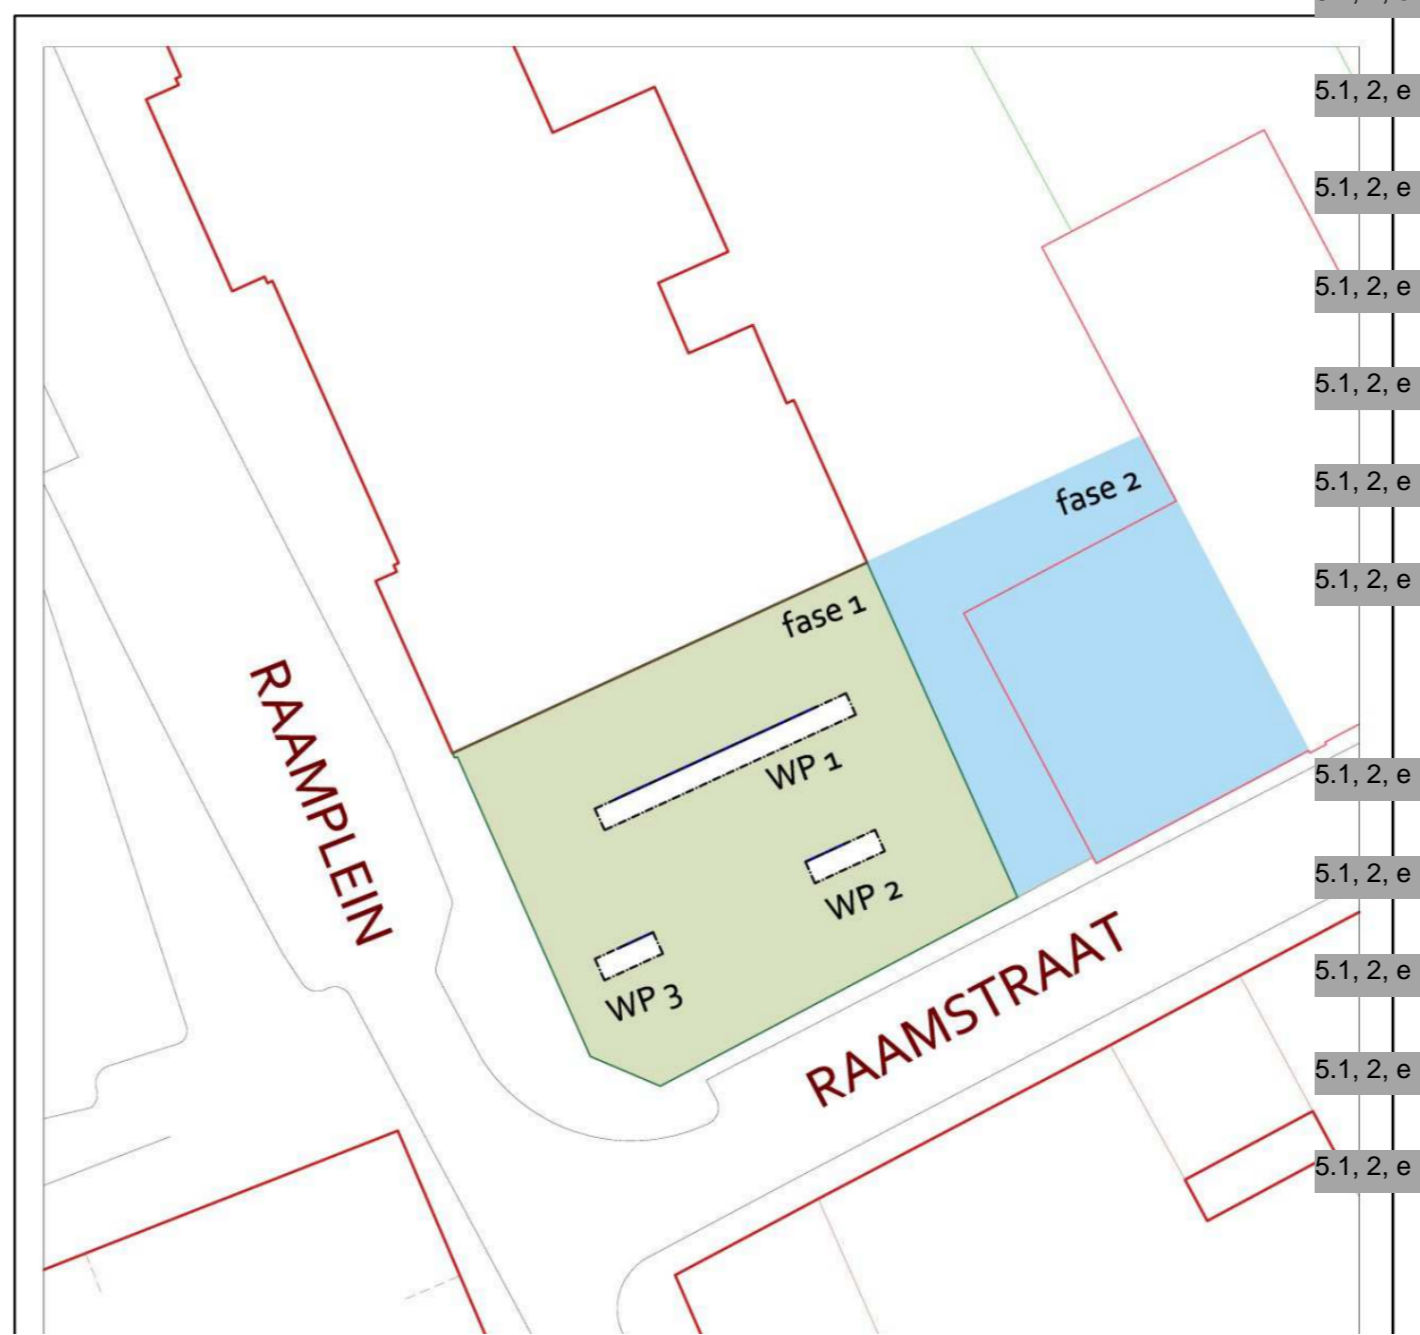

Team site navigation sidebar with menu items: Start, Assetmanagement, FredDevelopers, Inhoud van site, Overige Zaken, Prullenbak, Bewerken.

Gemeente Amsterdam

Datum 13 november 2018
Kenmerk 18-189
Pagina 3 van 3

Bijlage: Overzichtskaartje opdeling plangebied (fase 1 en 2) met de locatie van de drie werkputten uit de eerste fase IVO-proefsleuven

Right sidebar with navigation and document management options: 'Alle documenten', 'Bewerken', 'Delen', 'Groep', 'Kolom toevoegen'.