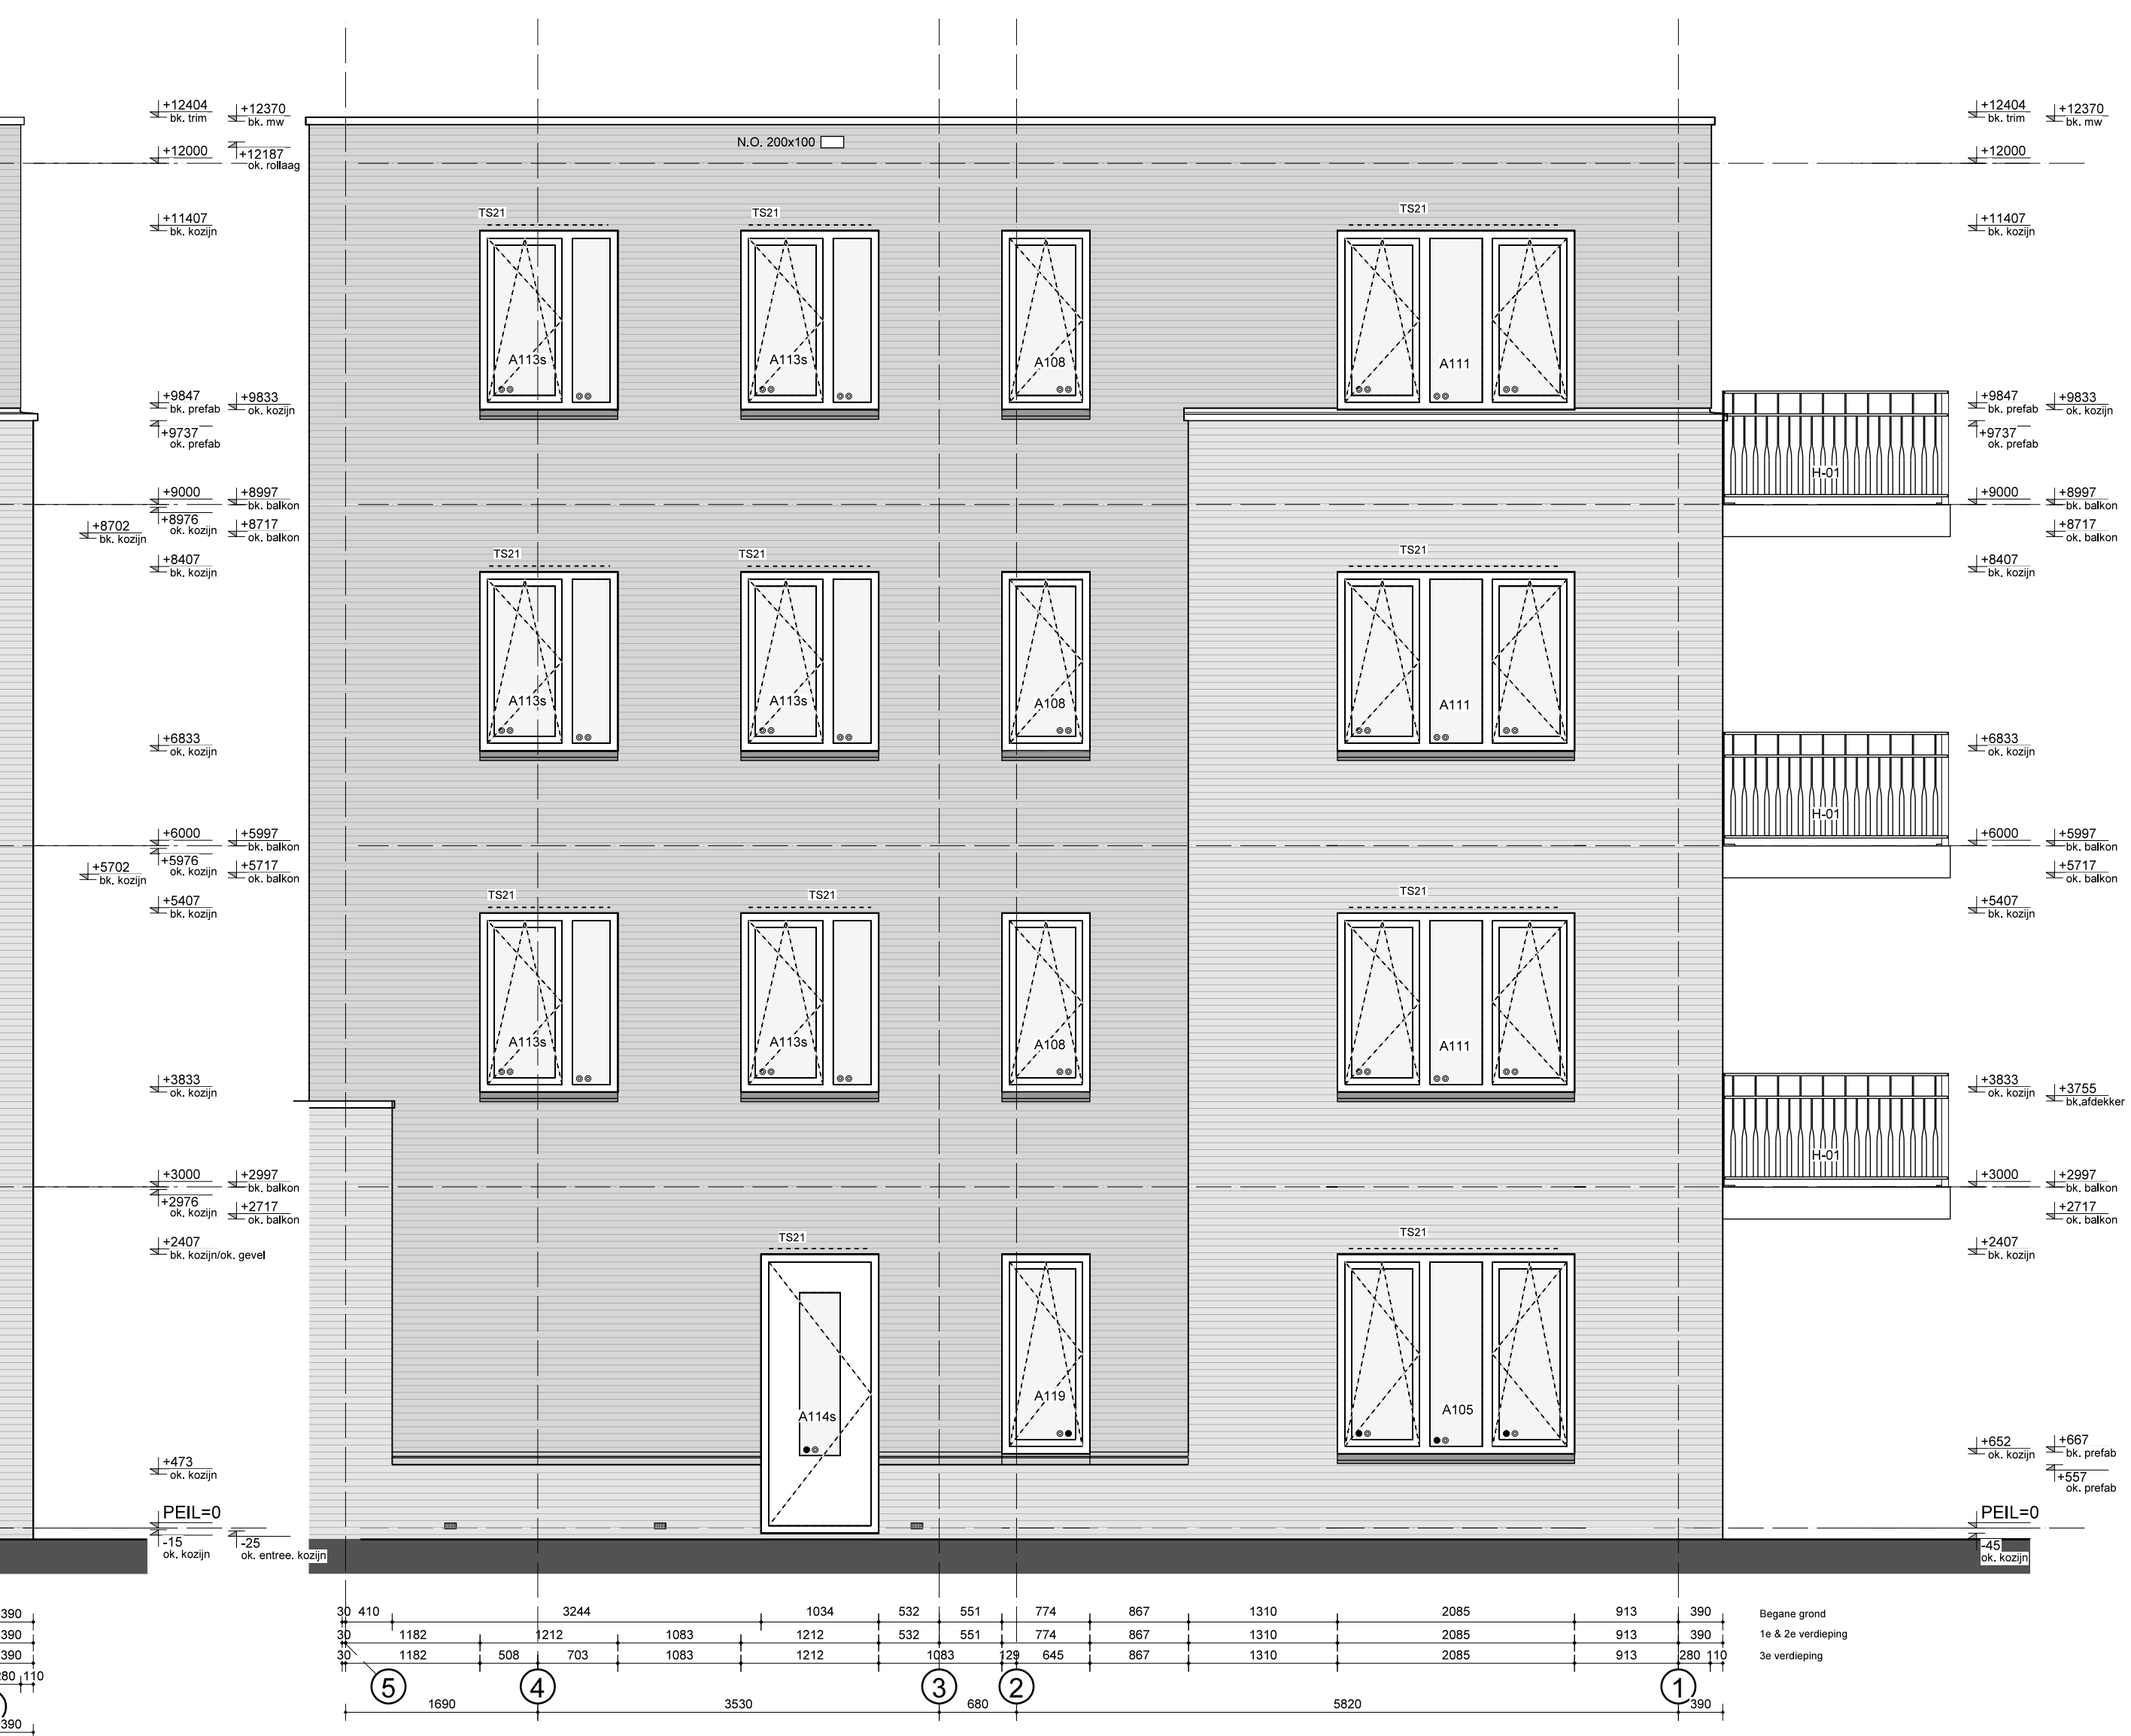

VOORGEVEL

RECHTERZIJGEVEL

LINKERZIJGEVEL

ACHTERGEVEL

UITWERKING METSELWERK 'BOOM' ZIE TEK 660