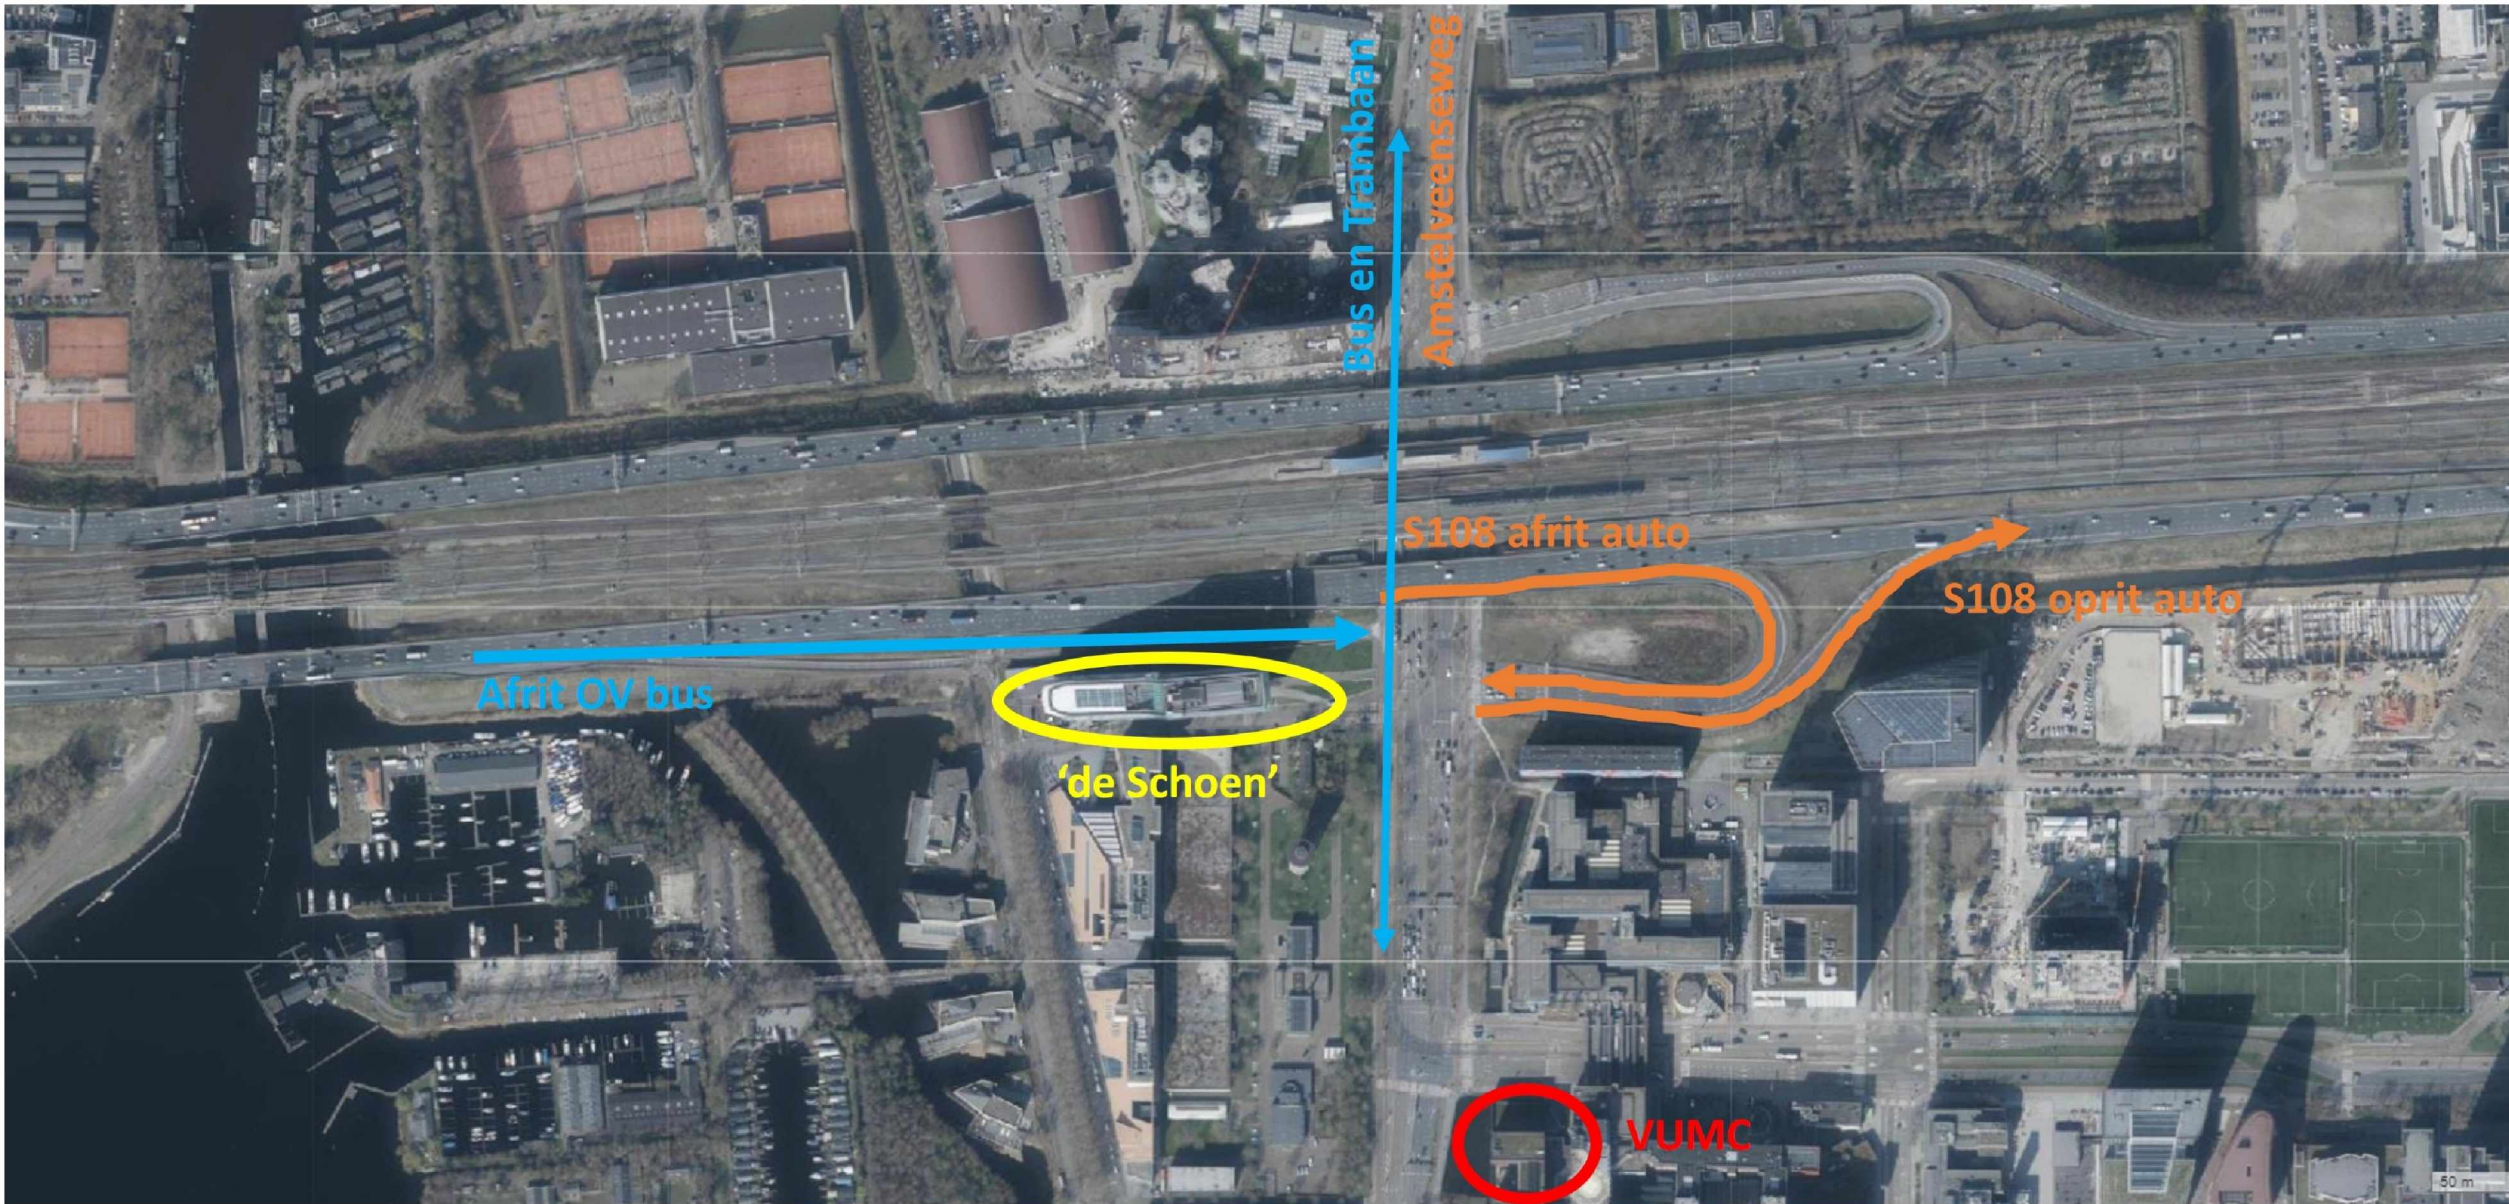

Afruit OV bus

'de Schoen'

Bus en Trambaan

Amstelveenseweg

S108 afrit auto

S108 oprit auto

VUMC

50 m

Op- & afrit s108

'de Schoen' VUMC

500 m

Afrit OV bus

Bus en Trambaan

Amstelveenseweg

S108 afrit auto

S108 oprit auto

'de Schoen'

VUMC

50 m