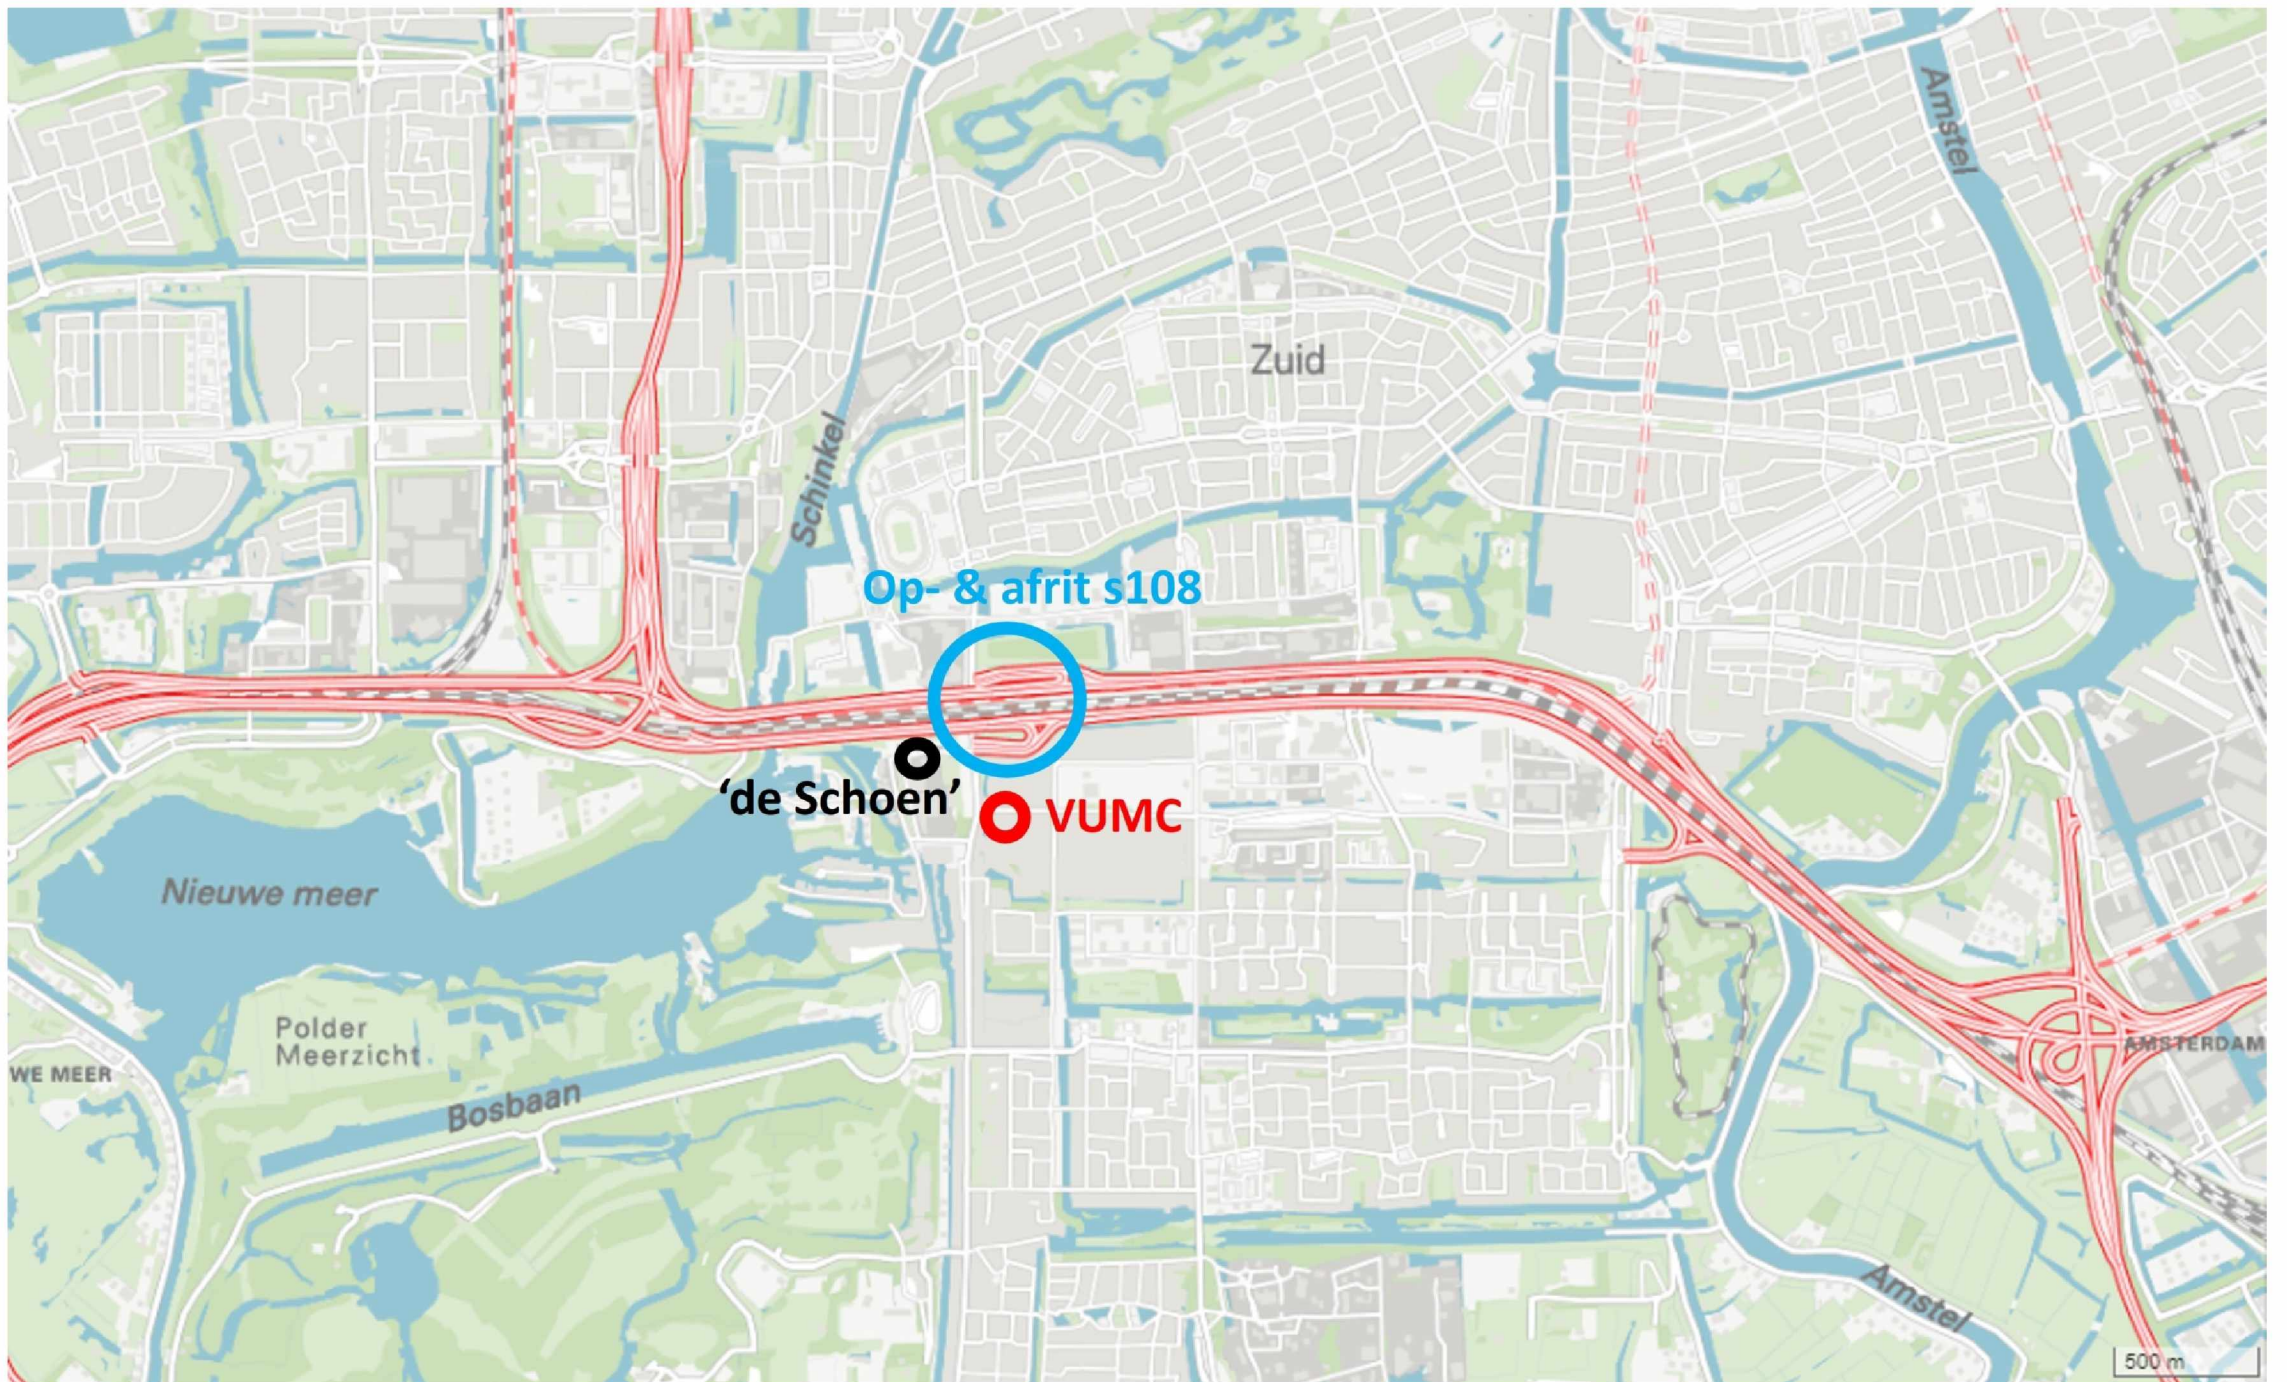

Afruit OV bus

'de Schoen'

Bus en Trambaan

Amstelveenseweg

S108 afrit auto

S108 oprit auto

VUMC

50 m

Op- & afrit s108

'de Schoen' VUMC

500 m

Afrit OV bus

Bus en Trambaan

Amstelveenseweg

S108 afrit auto

S108 oprit auto

'de Schoen'

VUMC

50 m