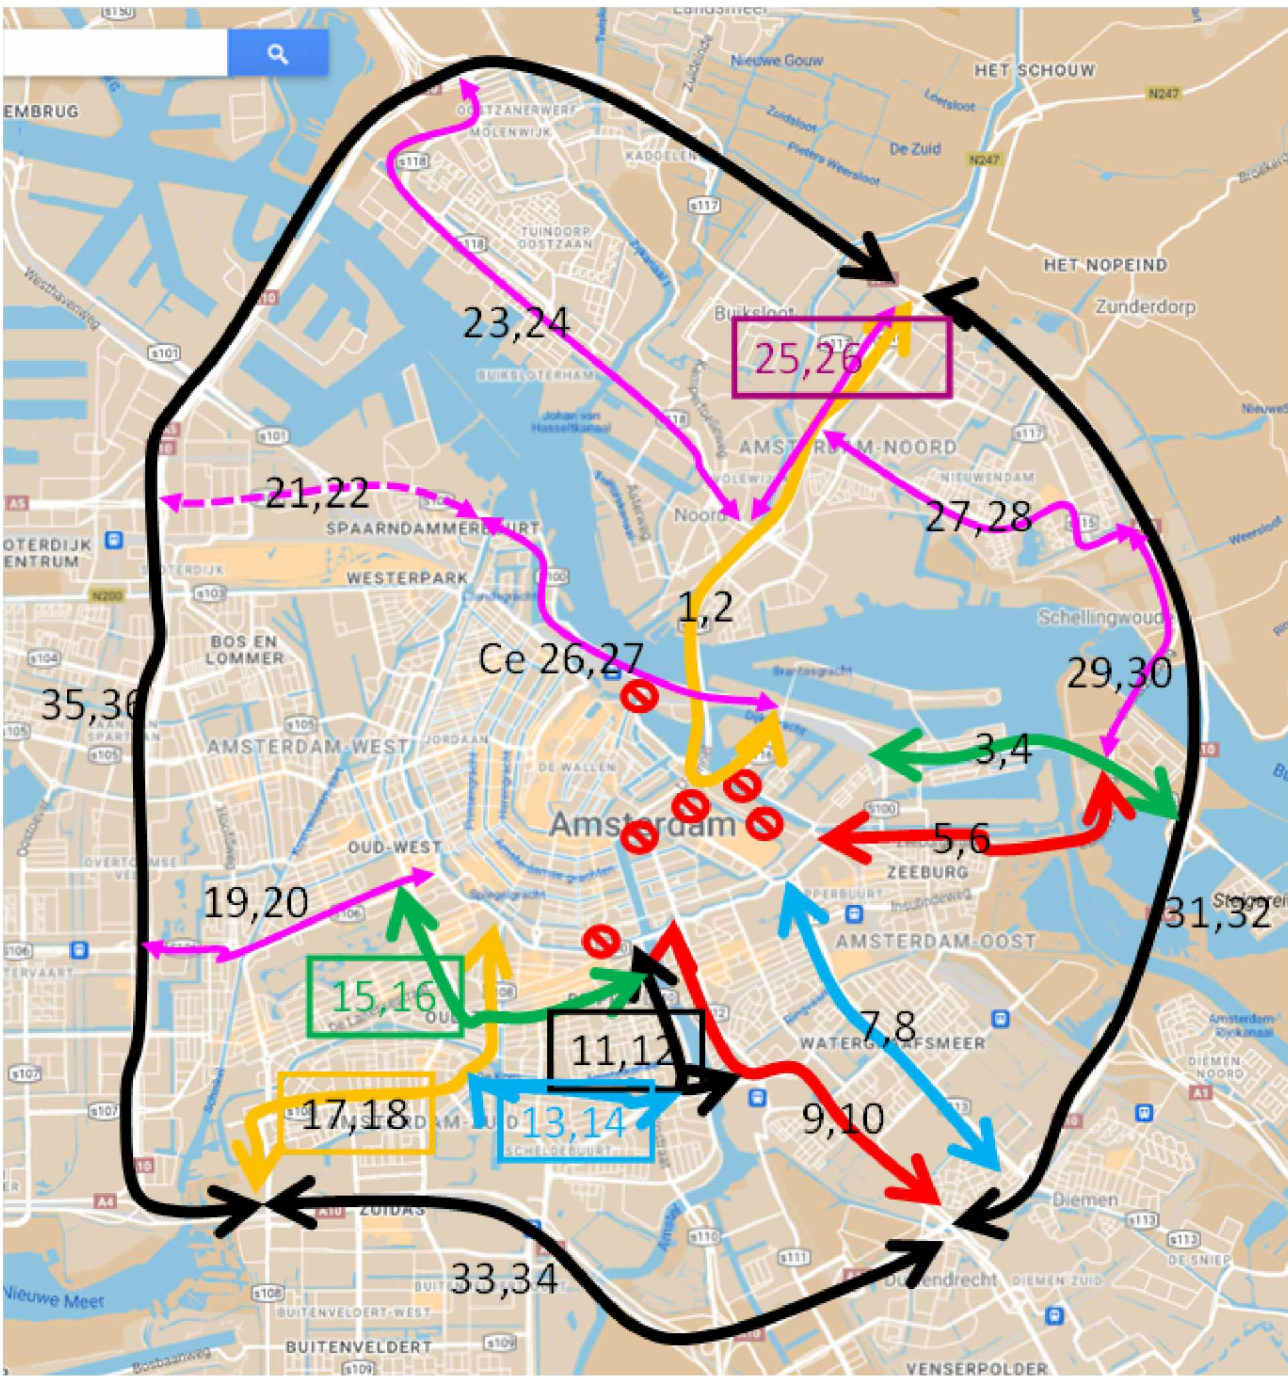

Ik hoor graag of het gelukt is!

5.1.2,e @amsterdam.nl 5.1.2,e
5.1.2,e @amsterdam.nl 5.1.2,e

Met vriendelijke groet,

5.1.2,e
5.1.2,e

Verkeer en openbare ruimte

Gemeente Amsterdam

M 5.1.2,e

5.1.2,e @amsterdam.nl

Bezoekadres: Weesperstraat 113, 1018 VN Amsterdam

www.amsterdam.nl