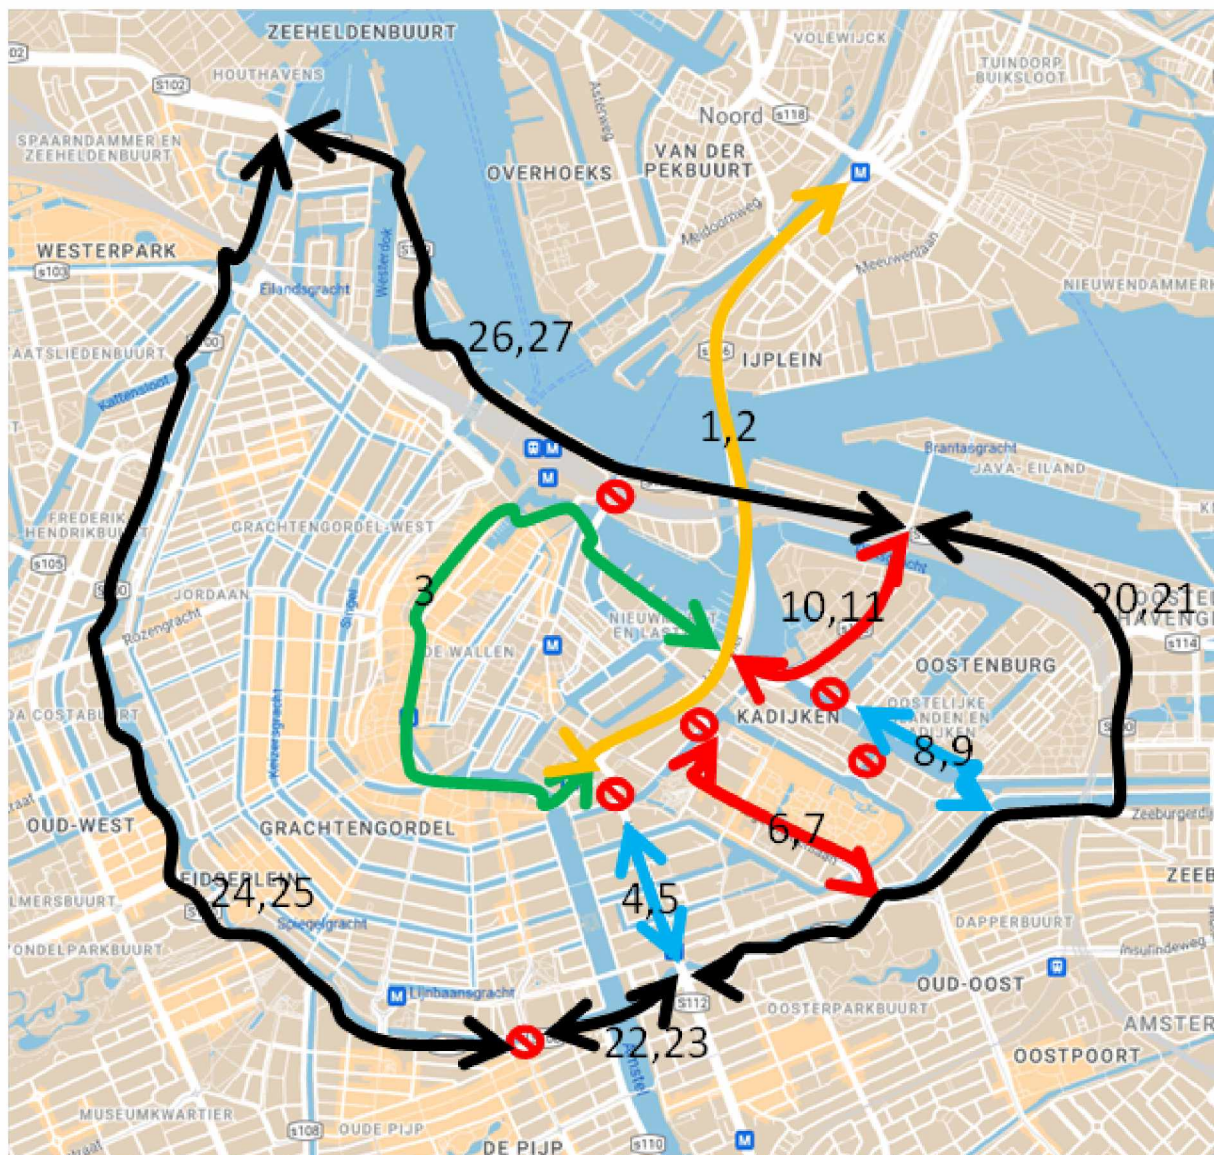

Op het dashboard stedelijk: