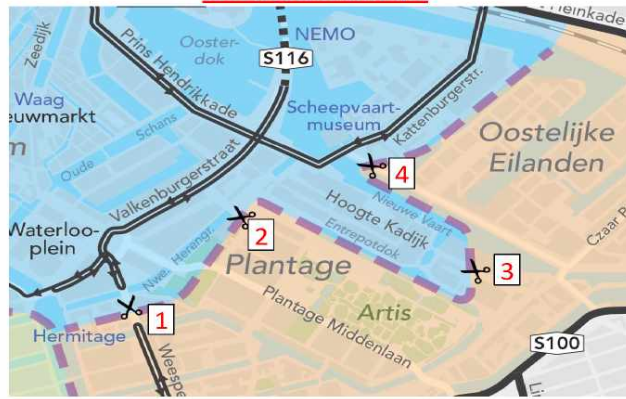

Overzichtsk kaart

Indicatie projectgebieden

Knip 1 - Weesperstraat

Knip 2 - Anne Frankstraat

Knip 3 - Hoogte Kadijk

Knip 4 - Kattenburgergracht