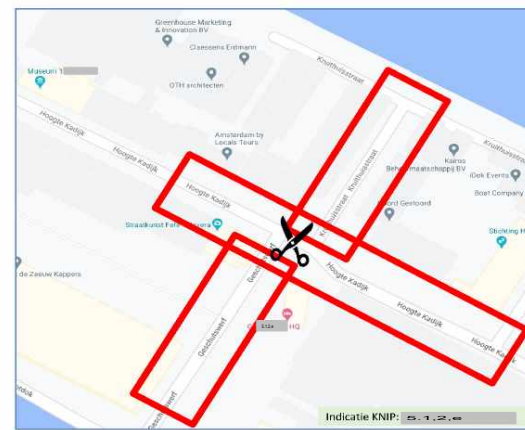

Overzichtsk kaart

Indicatie projectgebieden

Knip 1 - Weesperstraat

Knip 2 - Anne Frankstraat

Knip 3 - Hoogte Kadijk

Knip 4 - Kattenburgergracht