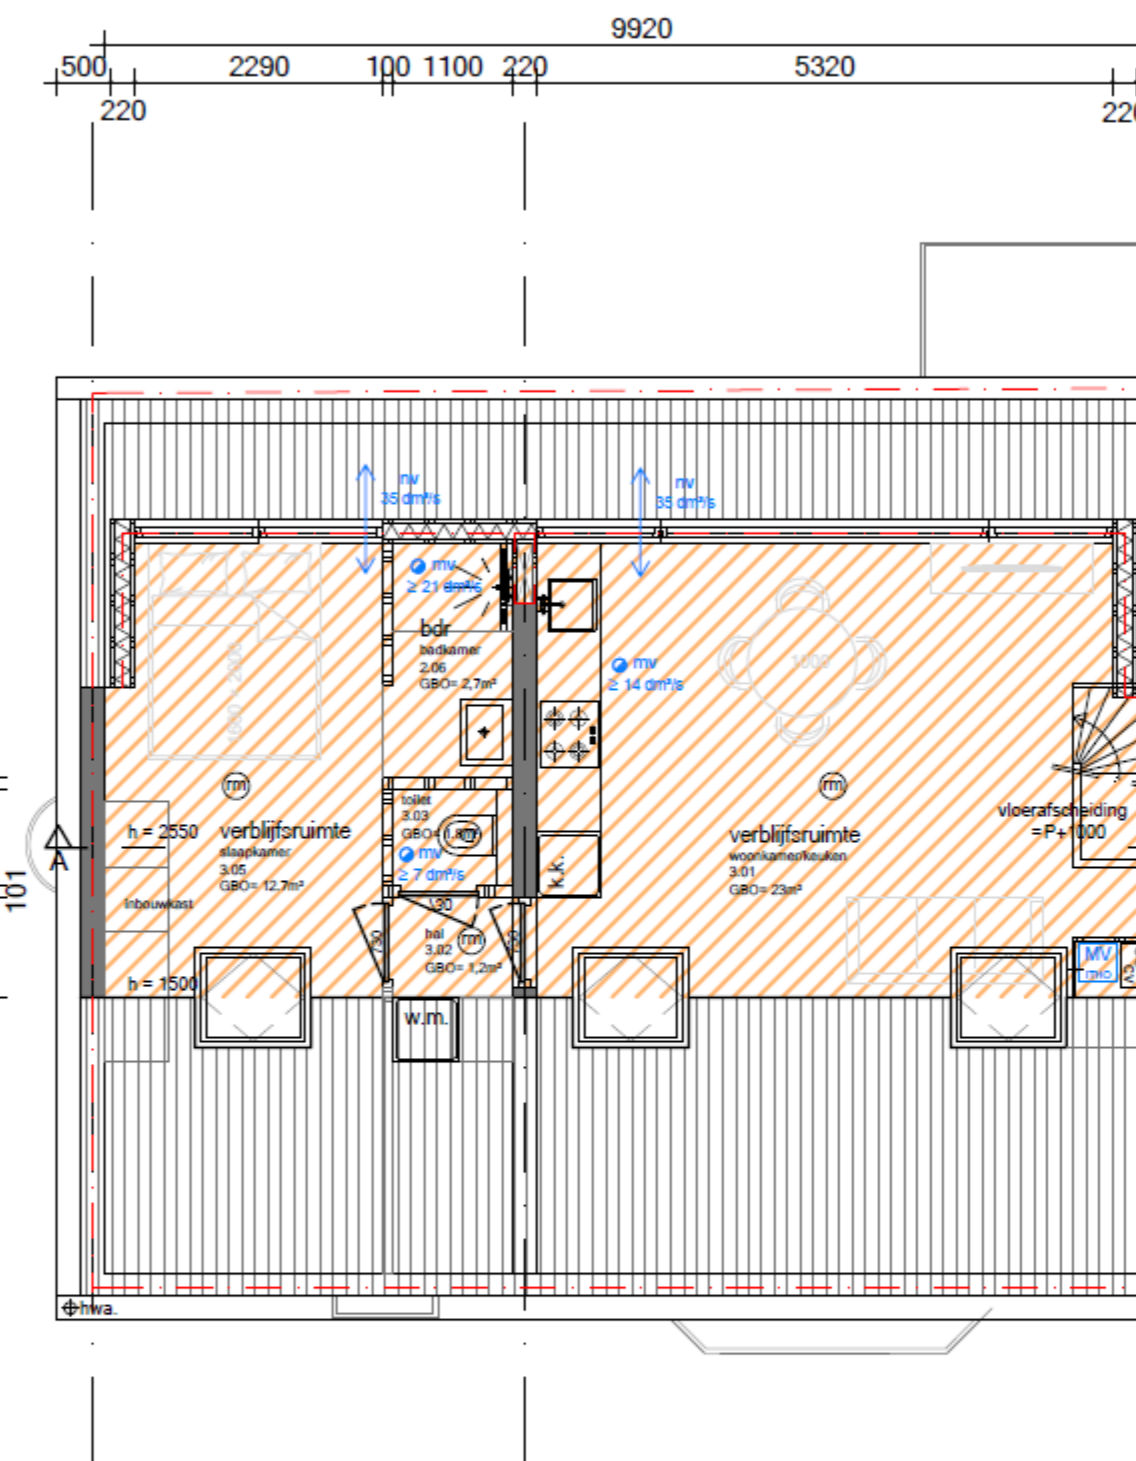

Eerste verdieping

Nieuwe situatie
 BVO = 85.40m²
 GBO = 74.60m²

Tweede verdieping

Nieuwe situatie
 BVO = 79.20m²
 GBO = 69.30m²

Derde verdieping

Nieuwe situatie
 BVO = 45.40m²
 GBO = 40.50m²

De nieuwe week Team verg...
 16:08
 5.1, 2, e