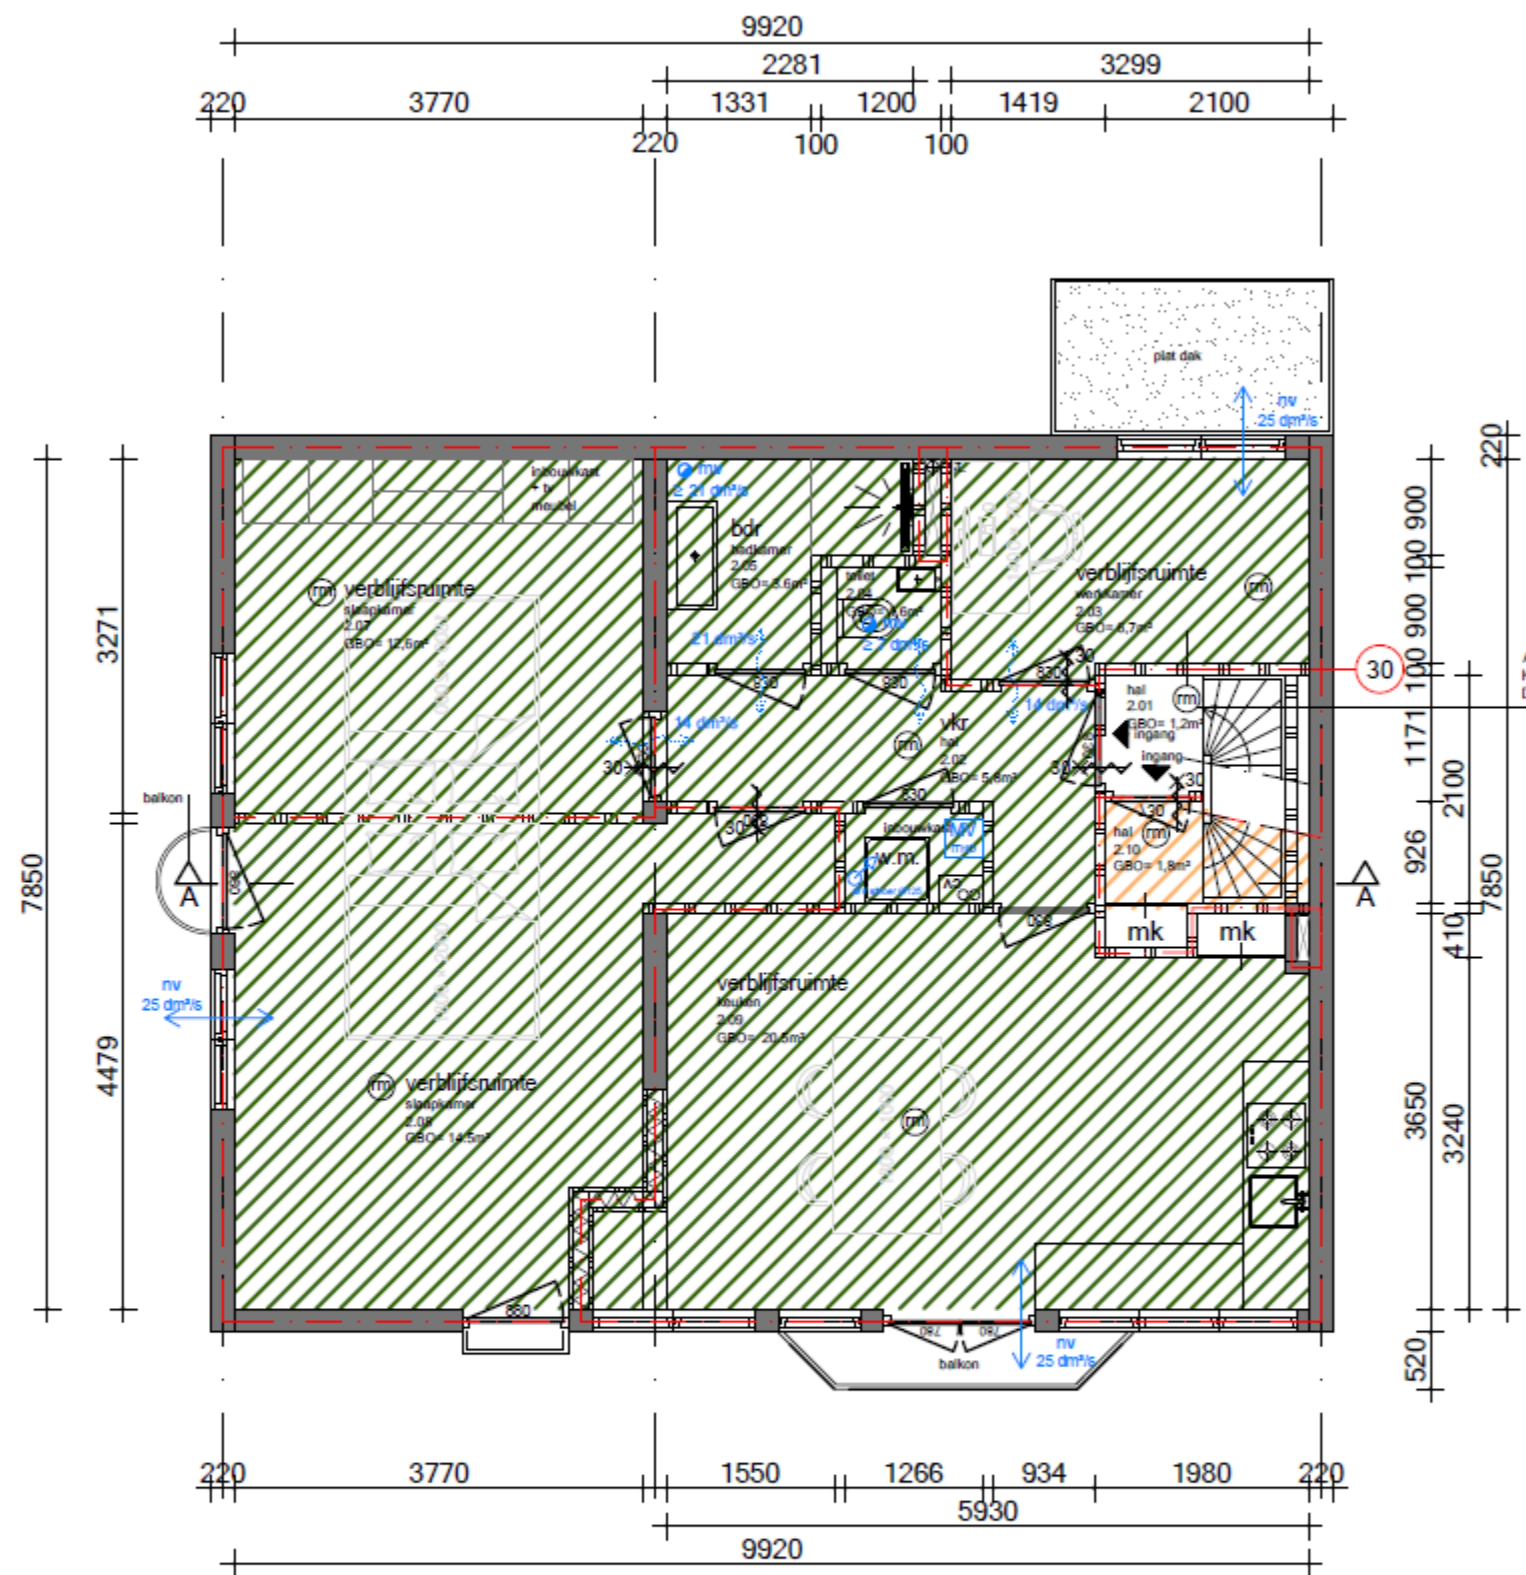

Eerste verdieping

Nieuwe situatie
 BVO = 85.40m²
 GBO = 74.60m²

Tweede verdieping

Nieuwe situatie
 BVO = 79.20m²
 GBO = 69.30m²

Derde verdieping

Nieuwe situatie
 BVO = 45.40m²
 GBO = 40.50m²

De nieuwe week Team verg...
 16:08
 5.1, 2, e