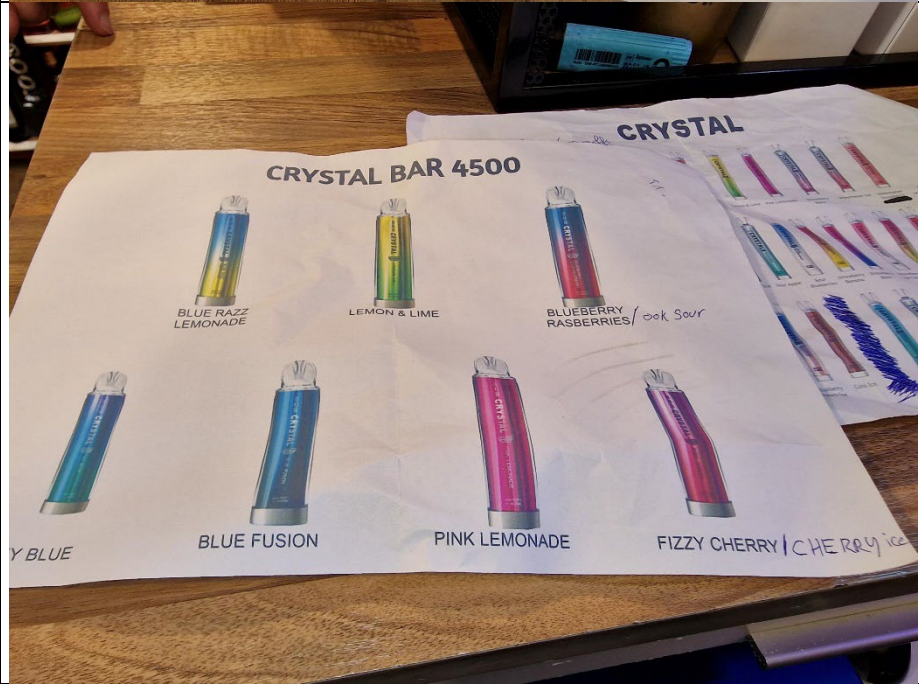

1.  
Voorzijde slijterij

2.  
Honderden  
elektronische  
sigaretten in de  
verkooptoonbank  
onder de kassa.

3.  
Elektronische  
sigaretten  
onder de  
verkooptoonbank  
andere zijde

4  
 Crystal  
 4500 puffs 15 euro  
 600 puffs 10 euro  
 Overzicht smaken

5. Overzicht smaken

6.  
Elektronische sigaret SKE Crystal peach ice  
Gescand op de kassa verkoopprijs 10 euro.

7.  
Kelderruimte kast met tientallen verpakkingen met 10 elektronische sigaretten in smaakvarianten anders dan tabaksmaak

8.  
2160 elektronische sigaretten.  
9 dozen gevuld met 240 buitenverpakkingen ledere buitenverpakking bevat 10 elektronische sigaretten.

9.

Inhoud doos  
Crystal 4500  
Smaak blueberry  
raspberries  
Fizzy cherry

10.

Crystal  
Strawberry, ice  
cream  
Green grape en  
blue razz  
lemonade