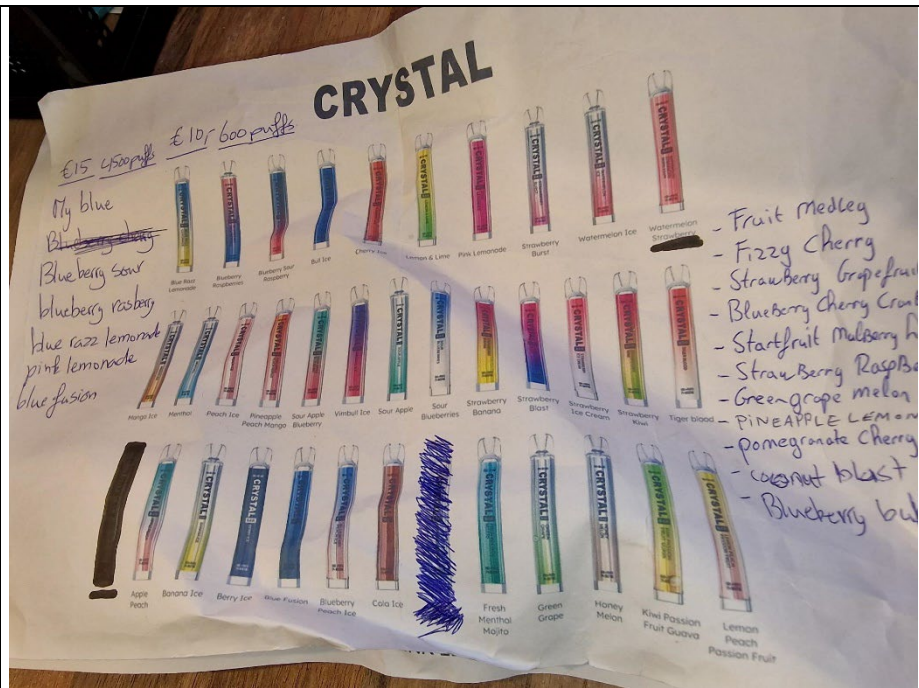

1.  
Voorzijde slijterij

2.  
Honderden  
elektronische  
sigaretten in de  
verkooptoonbank  
onder de kassa.

3.  
Elektronische  
sigaretten  
onder de  
verkooptoonbank  
andere zijde

4  
 Crystal  
 4500 puffs 15 euro  
 600 puffs 10 euro  
 Overzicht smaken

5. Overzicht smaken

6.  
Elektronische sigaret SKE Crystal peach ice  
Gescand op de kassa verkoopprijs 10 euro.

7.  
Kelderruimte kast met tientallen verpakkingen met 10 elektronische sigaretten in smaakvarianten anders dan tabaksmaak

8.  
2160 elektronische sigaretten.  
9 dozen gevuld met 240 buitenverpakkingen ledere buitenverpakking bevat 10 elektronische sigaretten.

9.

Inhoud doos  
Crystal 4500  
Smaak blueberry  
raspberries  
Fizzy cherry

10.

Crystal  
Strawberry, ice  
cream  
Green grape en  
blue razz  
lemonade