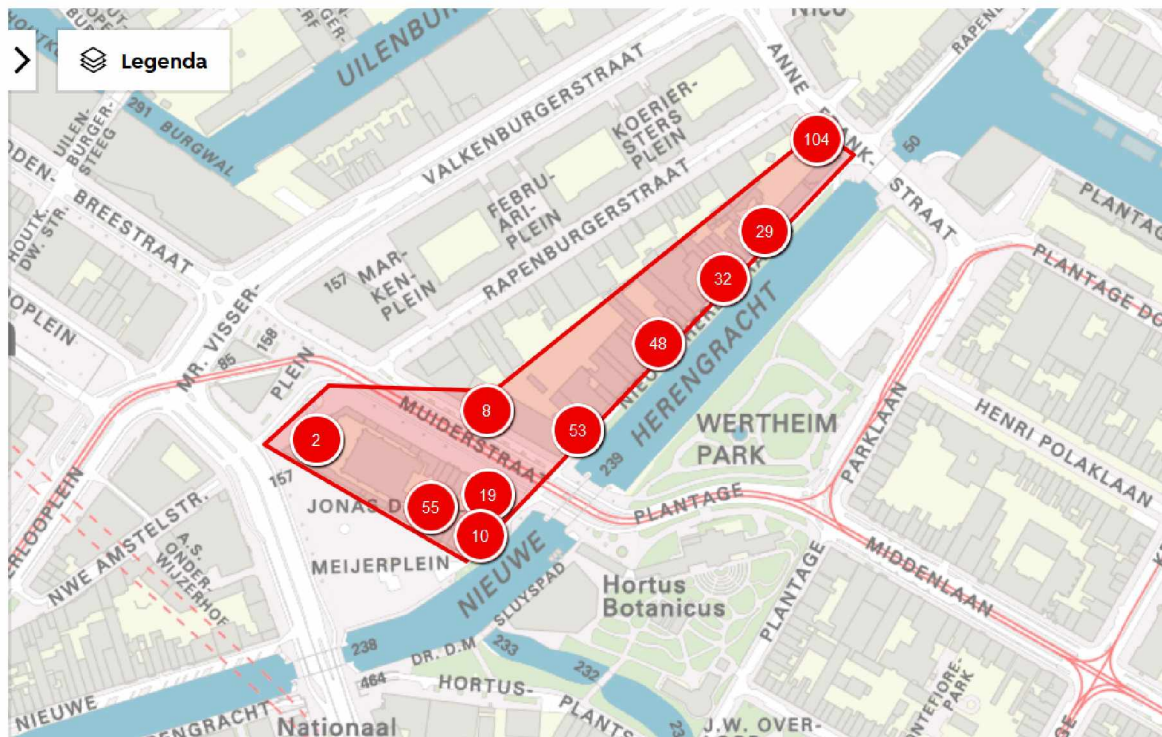

Het zijn er 360 erbij, dus $870 + 360 = 1230$, voor de zekerheid toch nog het extra plaatje hieronder 😊
Lukt dat?

Dank en groeten,

5.1.2,e

<https://data.amsterdam.nl/data/bag/adressen/?center=52.3678209%2C4.9114542&geo=%7B%22id%22%3A%227d31a501-d9cf-436d-8fbf-5e385b26685e%22%2C%22polygon%22%3A%5B%5B52.36765590679966%2C4.904277866941241%5D%2C%5B52.36702159337122%2C4.906097773879279%5D%2C%5B52.36927028108746%2C4.909551566573212%5D%2C%5B52.369404875210485%2C4.909229433167767%5D%2C%5B52.367958714120505%2C4.9063342832446635%5D%2C%5B52.36798289141806%2C4.904853987399218%5D%5D%7D&locatie=52.3684864%2C4.9136425&zoom=12>