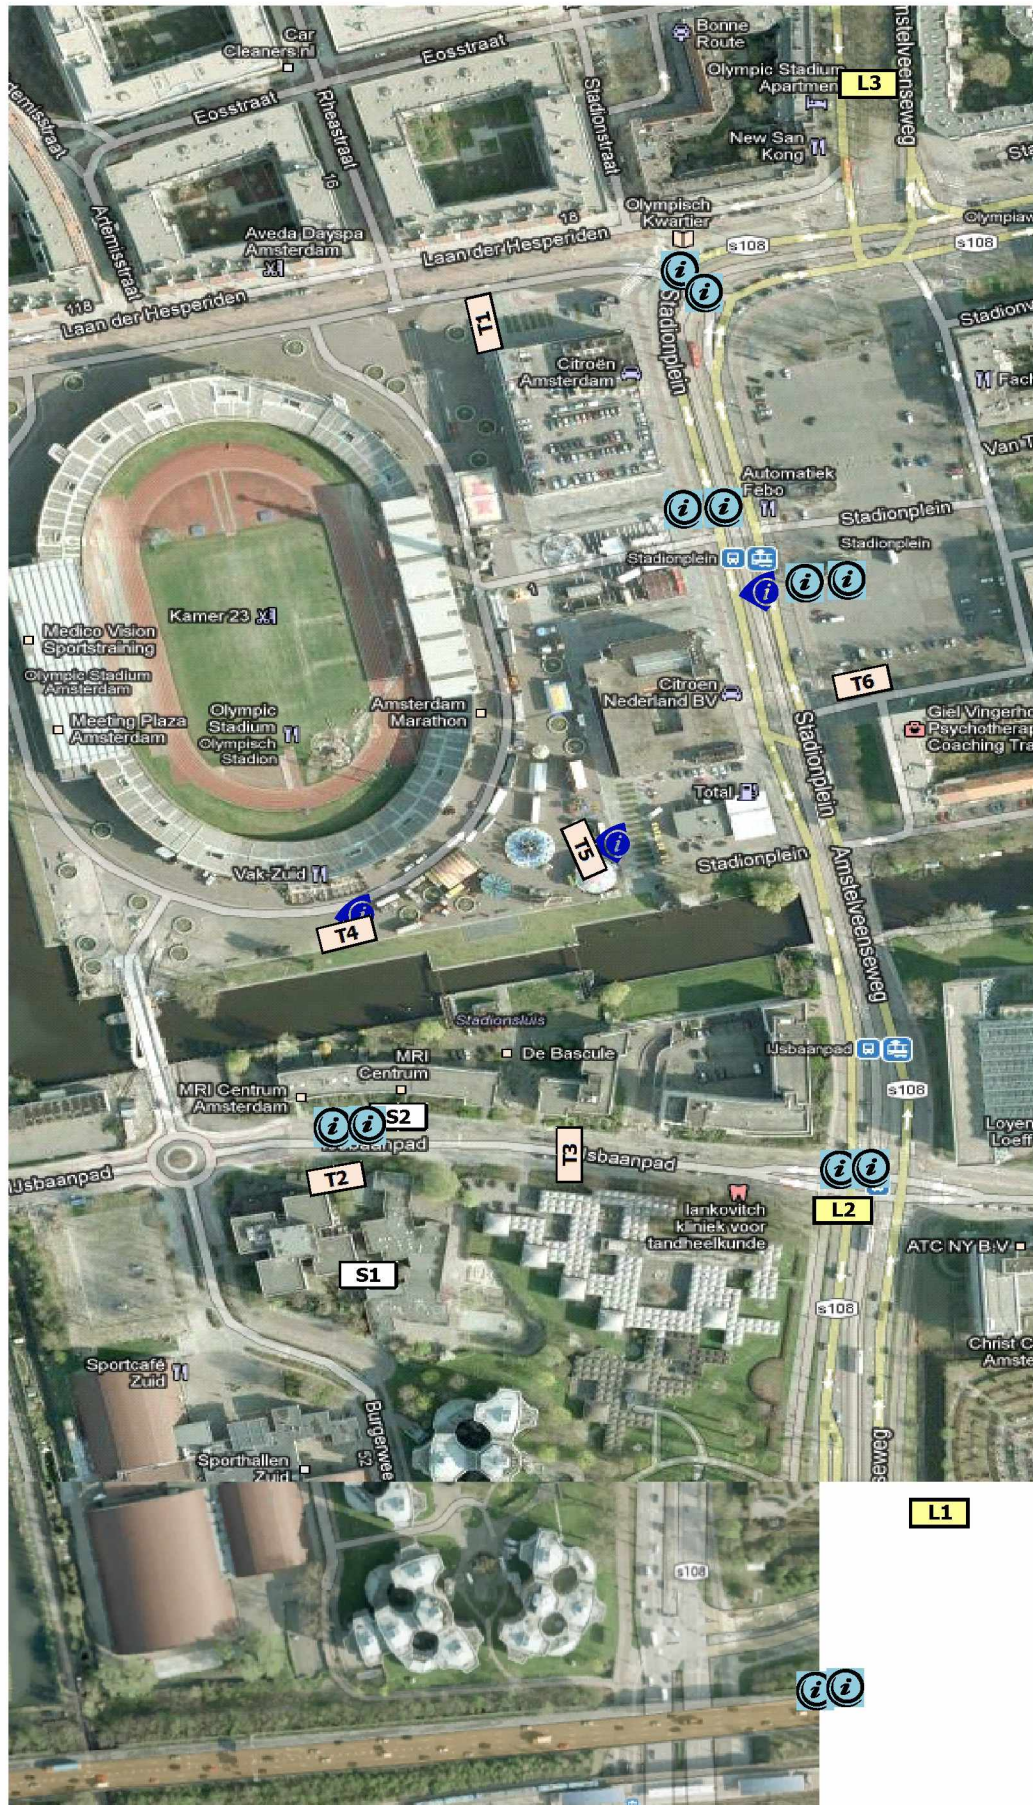

Bewegwijzering zondag

L = lichtkrant/tekstwagen

L1

Marathon Expo & Collecting Race Numbers (pijl links), P Ijsbaanpad & Frans Otten Stadion (pijl links), P genodigden (pijl rechtdoor)

L2

Marathon Expo, Collecting Race Numbers (pijl links), Clothing Depository all distances (pijl links), Start TCS Marathon & Kids Run (pijl links), Start Mizuno Half Marathon, TCS 8km (pijl omhoog), Business Area (pijl omhoog)

L3

Start TCS Marathon & Public Olympic Stadium (pijl omhoog), Start Mizuno Half Marathon & TCS 8km (pijl omhoog), Start Kids Run (pijl rechts)

T1	(front) vanaf Stadionweg	
	Start & Clothing Depository TCS Marathon	↔
	Marathon Expo & Collecting Race Numbers	↔
	Charity Zone	↔
	Start Kids Run	↔
	PLATTEGROND	
	(back) vanaf JC Court	
	PLATTEGROND	

T2	(front) vanaf sporthal	
	Start & Clothing Depository TCS Marathon	↔
	Start Kids Run	↔
	Start Mizuno Half Marathon & TCS 8km	↔
	Business Area	↔
	Guestst TCS	↔
	Metro	↔
	(back) vanaf Na Druk Gelukbrug	
	Marathon Expo & Collecting Race Numbers	↔
	Start Mizuno Half Marathon & TCS 8km	↔
	Metro	↔
	PLATTEGROND	

T3	(front) vanaf Amstelveenseweg	
	Marathon Expo & Collecting Race Numbers	↔
	Clothing Depository Mizuno Half Marathon & TCS 8km	↔
	Olympic Stadium	↔
	Start & Clothing Depository TCS Marathon	↔
	Start Kids Run	↔
	(back) vanaf rotonde	
	Start Mizuno Half Marathon & TCS 8km	↔
	Business Area	↔
	Metro	↔
	PLATTEGROND	