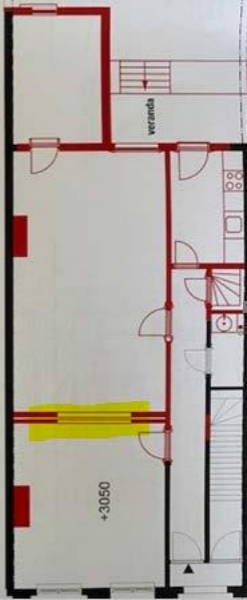

+3170

bad bovenburen

eerste verdieping

+3050

veranda