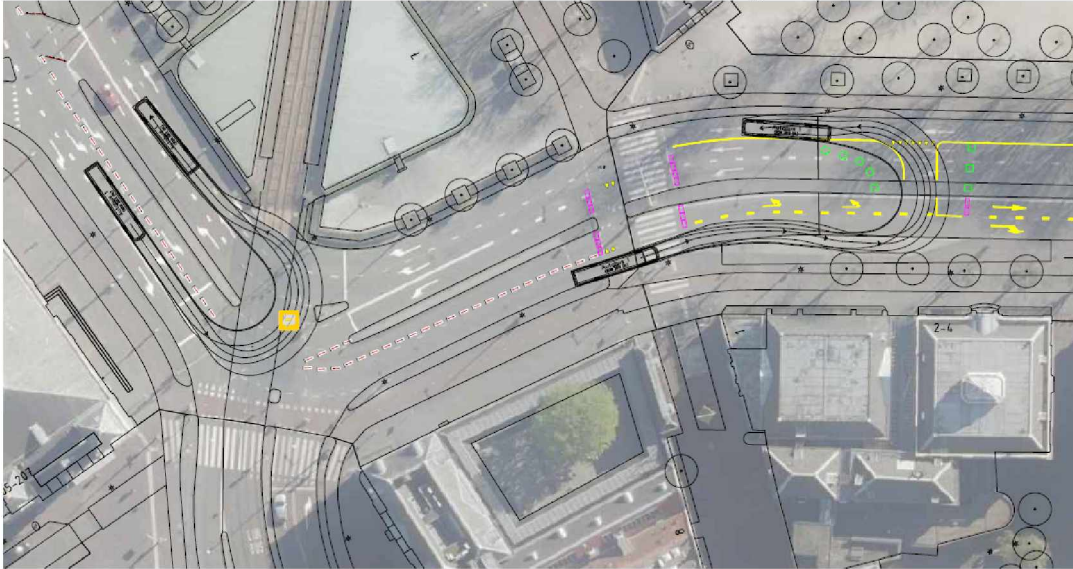

From: "5.1.2,e"
Sent: Mon, 19 Jun 2023 16:35:03 +0100
To: "5.1.2,e @binckwerk.nl" <5.1.2,e@binckwerk.nl>
Cc: "5.1.2,e" <5.1.2,e@amsterdam.nl>
Subject: Keerlus bij 5.1.2,e - Weesperstraat

Hoi 5.1.2,e

Kan jij jouw mannen instrueren dat al het verkeer vanaf nu de keerlus voor het Joods Historisch Museum gebruikt?
Dat is hieronder de keerlus rechts. De linkse keerlus is dus niet in gebruik.