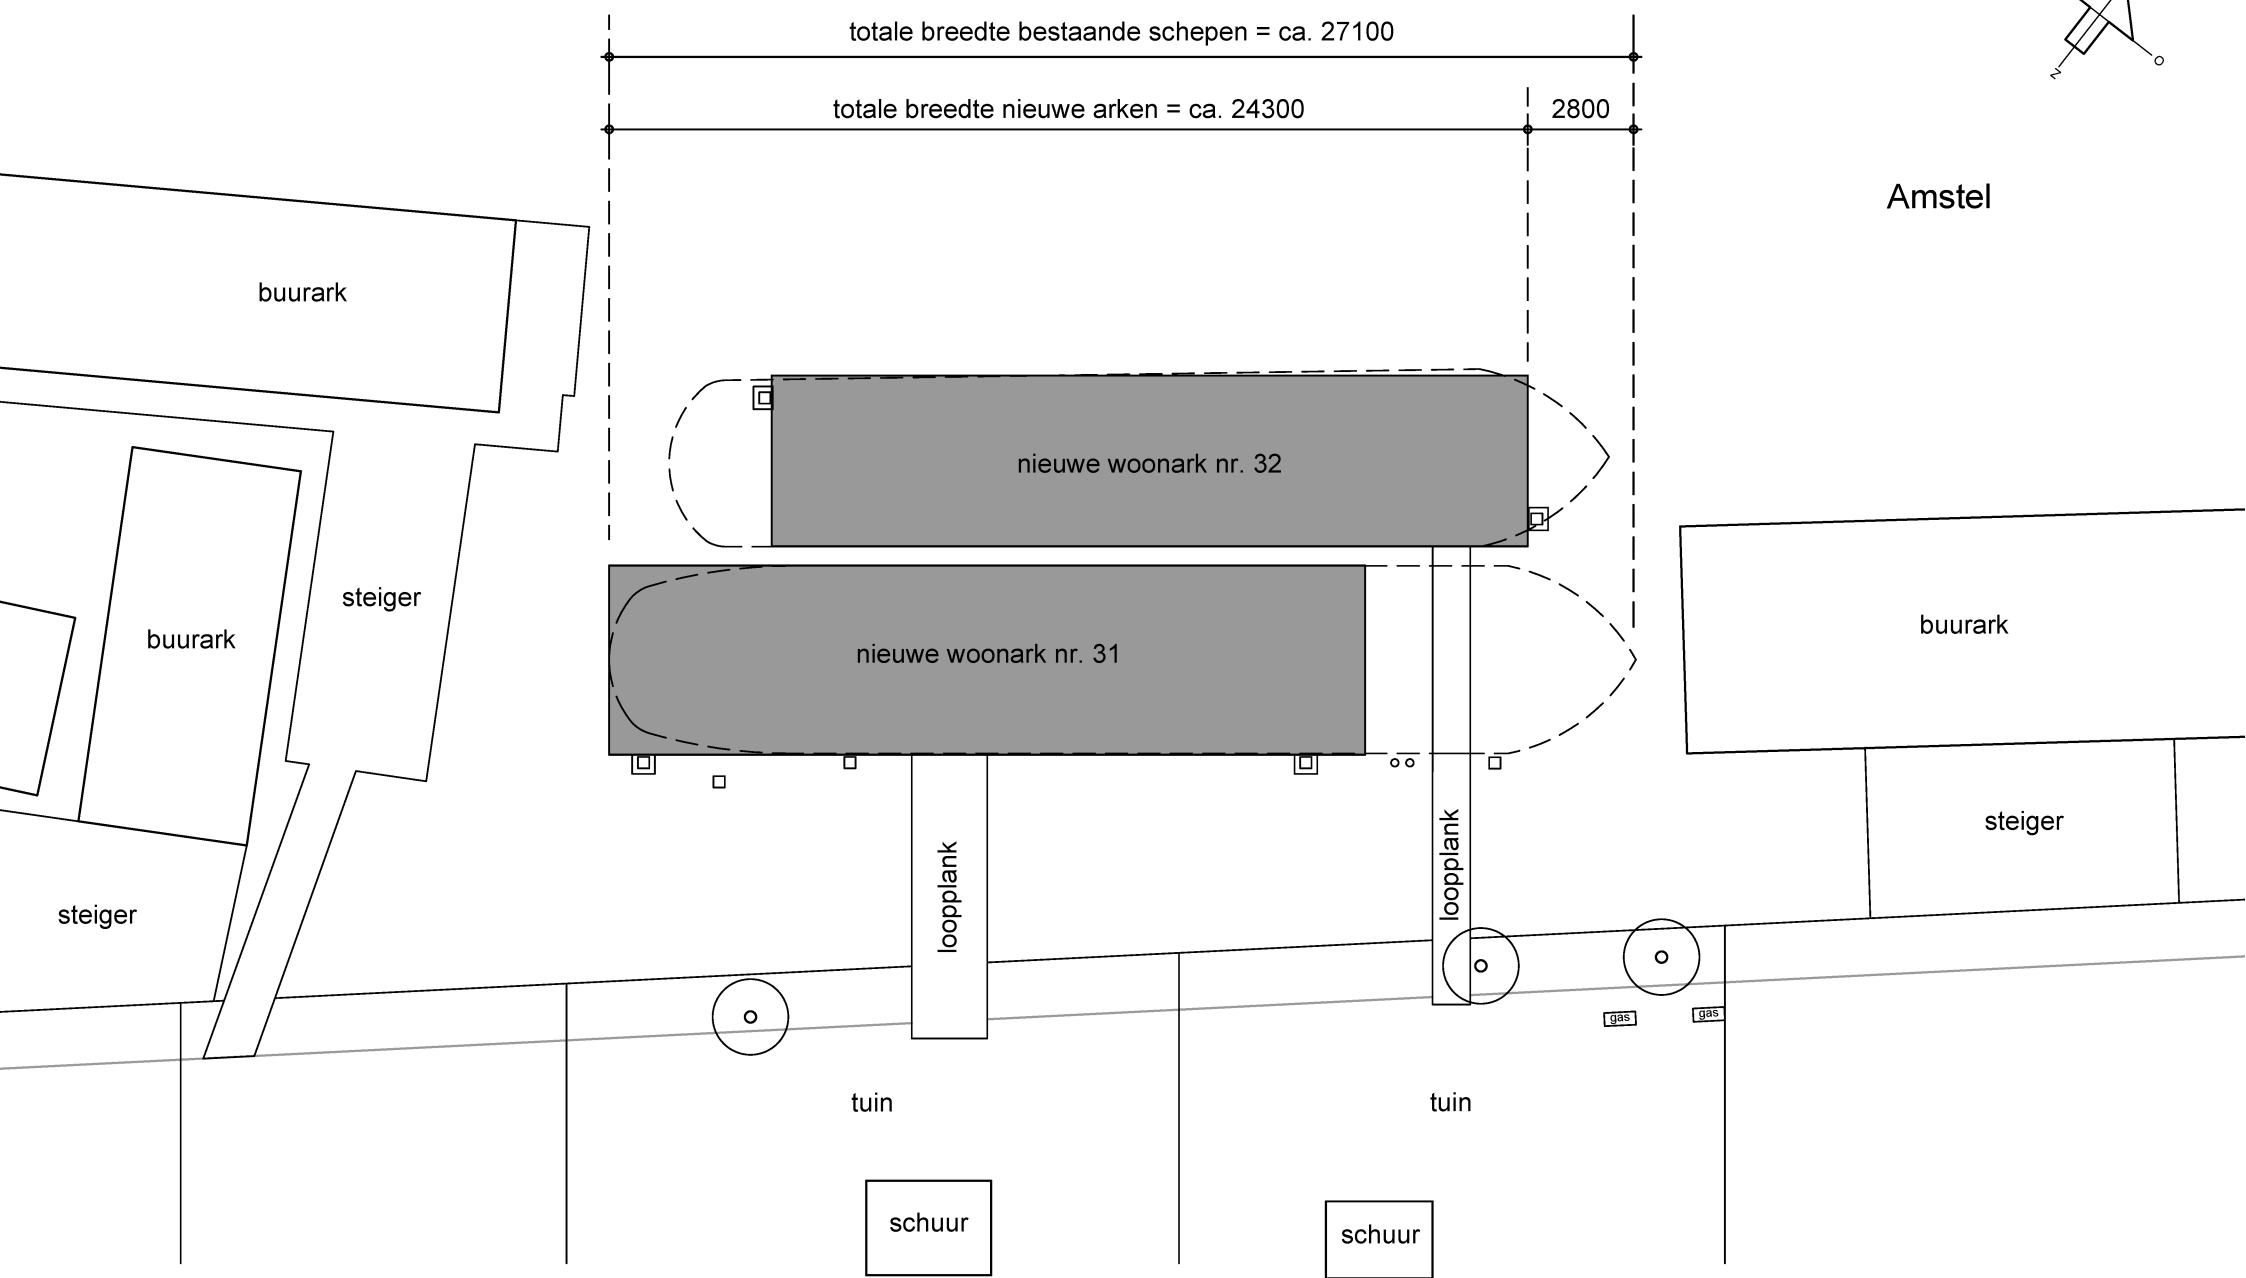

32

31

715

afstand tot openbare weg = ca. 45m

afstand tot openbare weg > 50m

Ligplaats - Nieuw