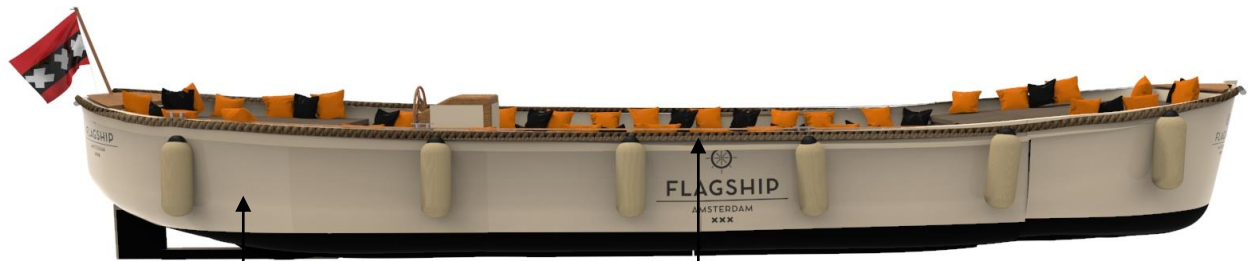

## **1.9** Driedimensionale impressie in kleur of foto's

Rompkleur: Ivoorwit  
RAL 1015

Touwkleurige  
kabelaring van  
110mm rondom de  
boot gespannen

RVS kikers hoogglans  
4 aan elke zijde

Mahonie Hout  
Tafelblad

Bruin/crème  
kleurige fender hoes

Mahonie Houten  
potdeksel over de  
gehele rand

Chrome strip op  
de voorpunt

Mahonie Hout  
Achterdek

Mahonie Hout  
Voordek

Volledig Flexteak Vloer

Mahonie Houten  
Bergluiken

## Wegneembare overkapping

### Geheel en half overdekte verschijningsvorm:

Gehele overkapping van zeildoek, zorgvuldig ontworpen en strakgespannen uitgevoerd.

De raampartijen zitten aan de voor-, achter-, en zijkanten, en nooit op het dak.