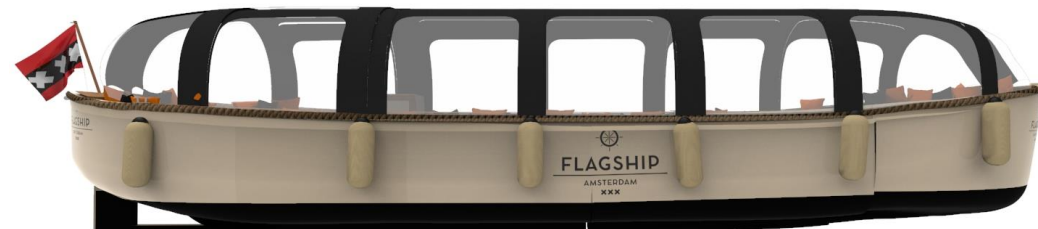

Rompkleur: Ivoorwit
RAL 1015

Doorzichtig
Strakgespannen
Raamfolie

Swela 37 Plus
Antraciet Grijs
Boot Zeil Doek