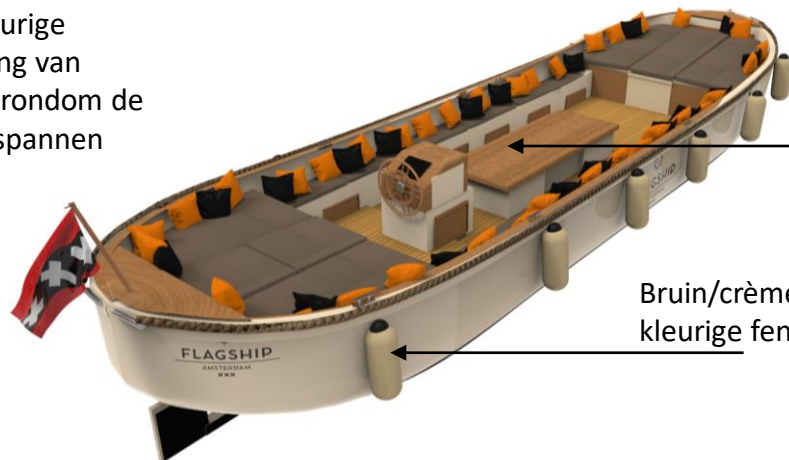

## **1.9** Driedimensionale impressie in kleur of foto's

Rompkleur: Ivoorwit  
RAL 1015

Touwkleurige  
kabelaring van  
110mm rondom de  
boot gespannen

RVS kikers hoogglans  
4 aan elke zijde

Mahonie Hout  
Tafelblad

Bruin/crème  
kleurige fender hoes

Mahonie Houten  
potdeksel over de  
gehele rand

Chrome strip op  
de voorpunt

Mahonie Hout  
Achterdek

Mahonie Hout  
Voordek

Volledig Flexteak Vloer

Mahonie Houten  
Bergluiken

### Geheel en half overdekte verschijningsvorm:

Gehele overkapping van zeildoek, zorgvuldig ontworpen en strakgespannen uitgevoerd.

De raampartijen zitten aan de voor-, achter-, en zijkanten, en nooit op het dak.