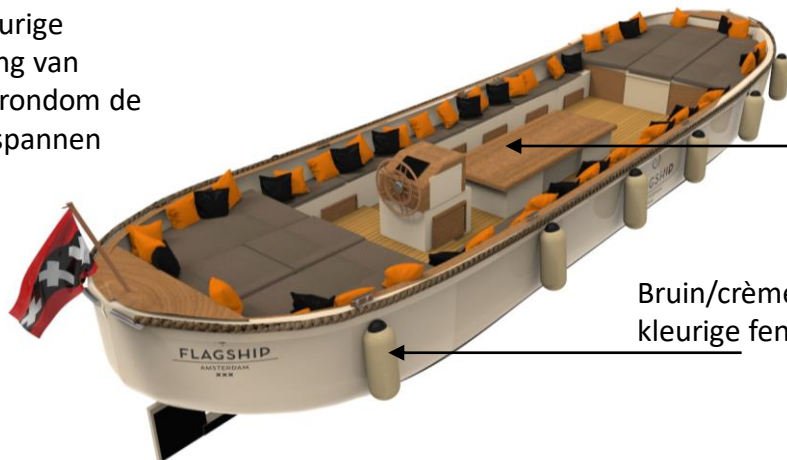

### Geheel en half overdekte verschijningsvorm:

Gehele overkapping van zeildoek, zorgvuldig ontworpen en strakgespannen uitgevoerd.

De raampartijen zitten aan de voor-, achter-, en zijkanten, en nooit op het dak.

## **1.10** Tekeningen

Rompkleur: Ivoorwit  
RAL 1015

Touwkeurige  
kabelaring van  
110mm rondom de  
boot gespannen

RVS kikers hoogglans  
4 aan elke zijde

Mahonie Hout  
Tafelblad

Bruin/crème  
kleurige fender hoes