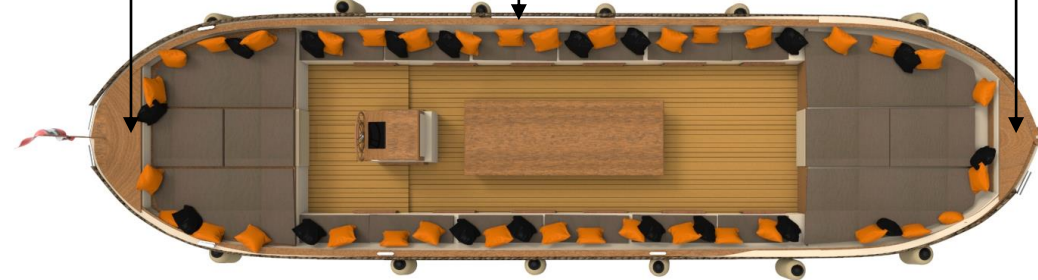

Mahonie Houten
potdeksel over de
gehele rand

Chrome strip op
de voorpunt

Mahonie Hout
Achterdek

Mahonie Hout
Voordek