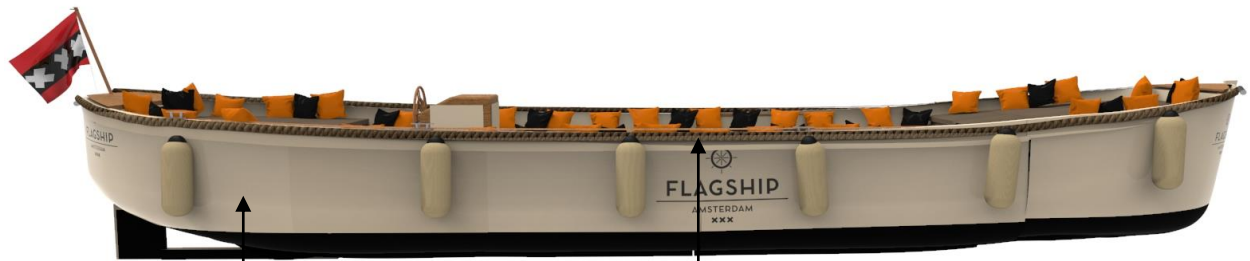

Rompkleur: Ivoorwit
RAL 1015

Touwkeurige
kabelaring van
110mm rondom de
boot gespannen