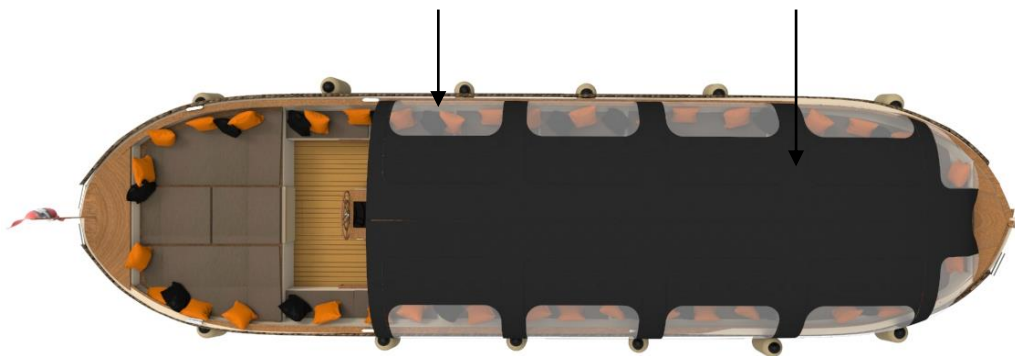

Rompkleur: Ivoorwit
RAL 1015

Doorzichtig
Strakgespannen
Raamfolie

Swela 37 Plus
Antraciet Grijs
Boot Zeil Doek