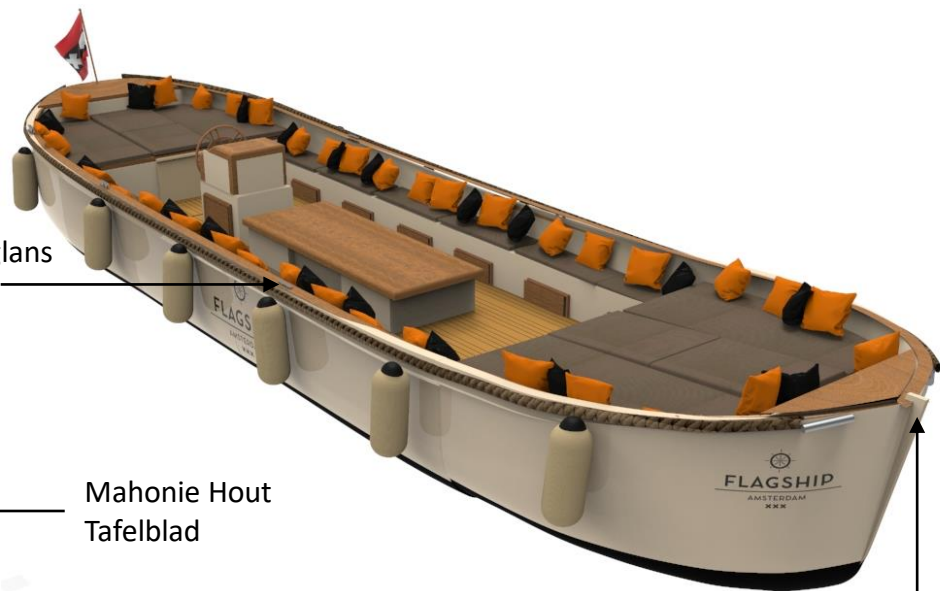

## **1.9** Driedimensionale impressie in kleur of foto's

Rompkleur: Ivoorwit  
RAL 1015

Touwkleurige  
kabelaring van  
110mm rondom de  
boot gespannen

RVS kikers hoogglans  
4 aan elke zijde

Mahonie Hout  
Tafelblad

## Wegneembare overkapping

### Geheel en half overdekte verschijningsvorm:

Gehele overkapping van zeildoek, zorgvuldig ontworpen en strakgespannen uitgevoerd.

De raampartijen zitten aan de voor-, achter-, en zijkanten, en nooit op het dak.