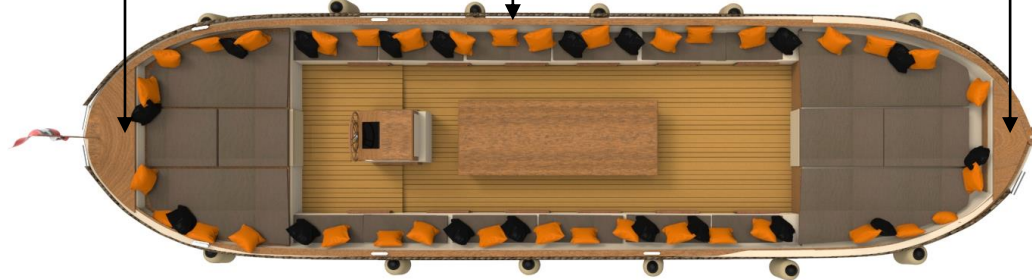

Mahonie Hout
Achterdek

Mahonie Houten
potdeksel over de
gehele rand

Chrome strip op
de voorpunt

Mahonie Hout
Voordek