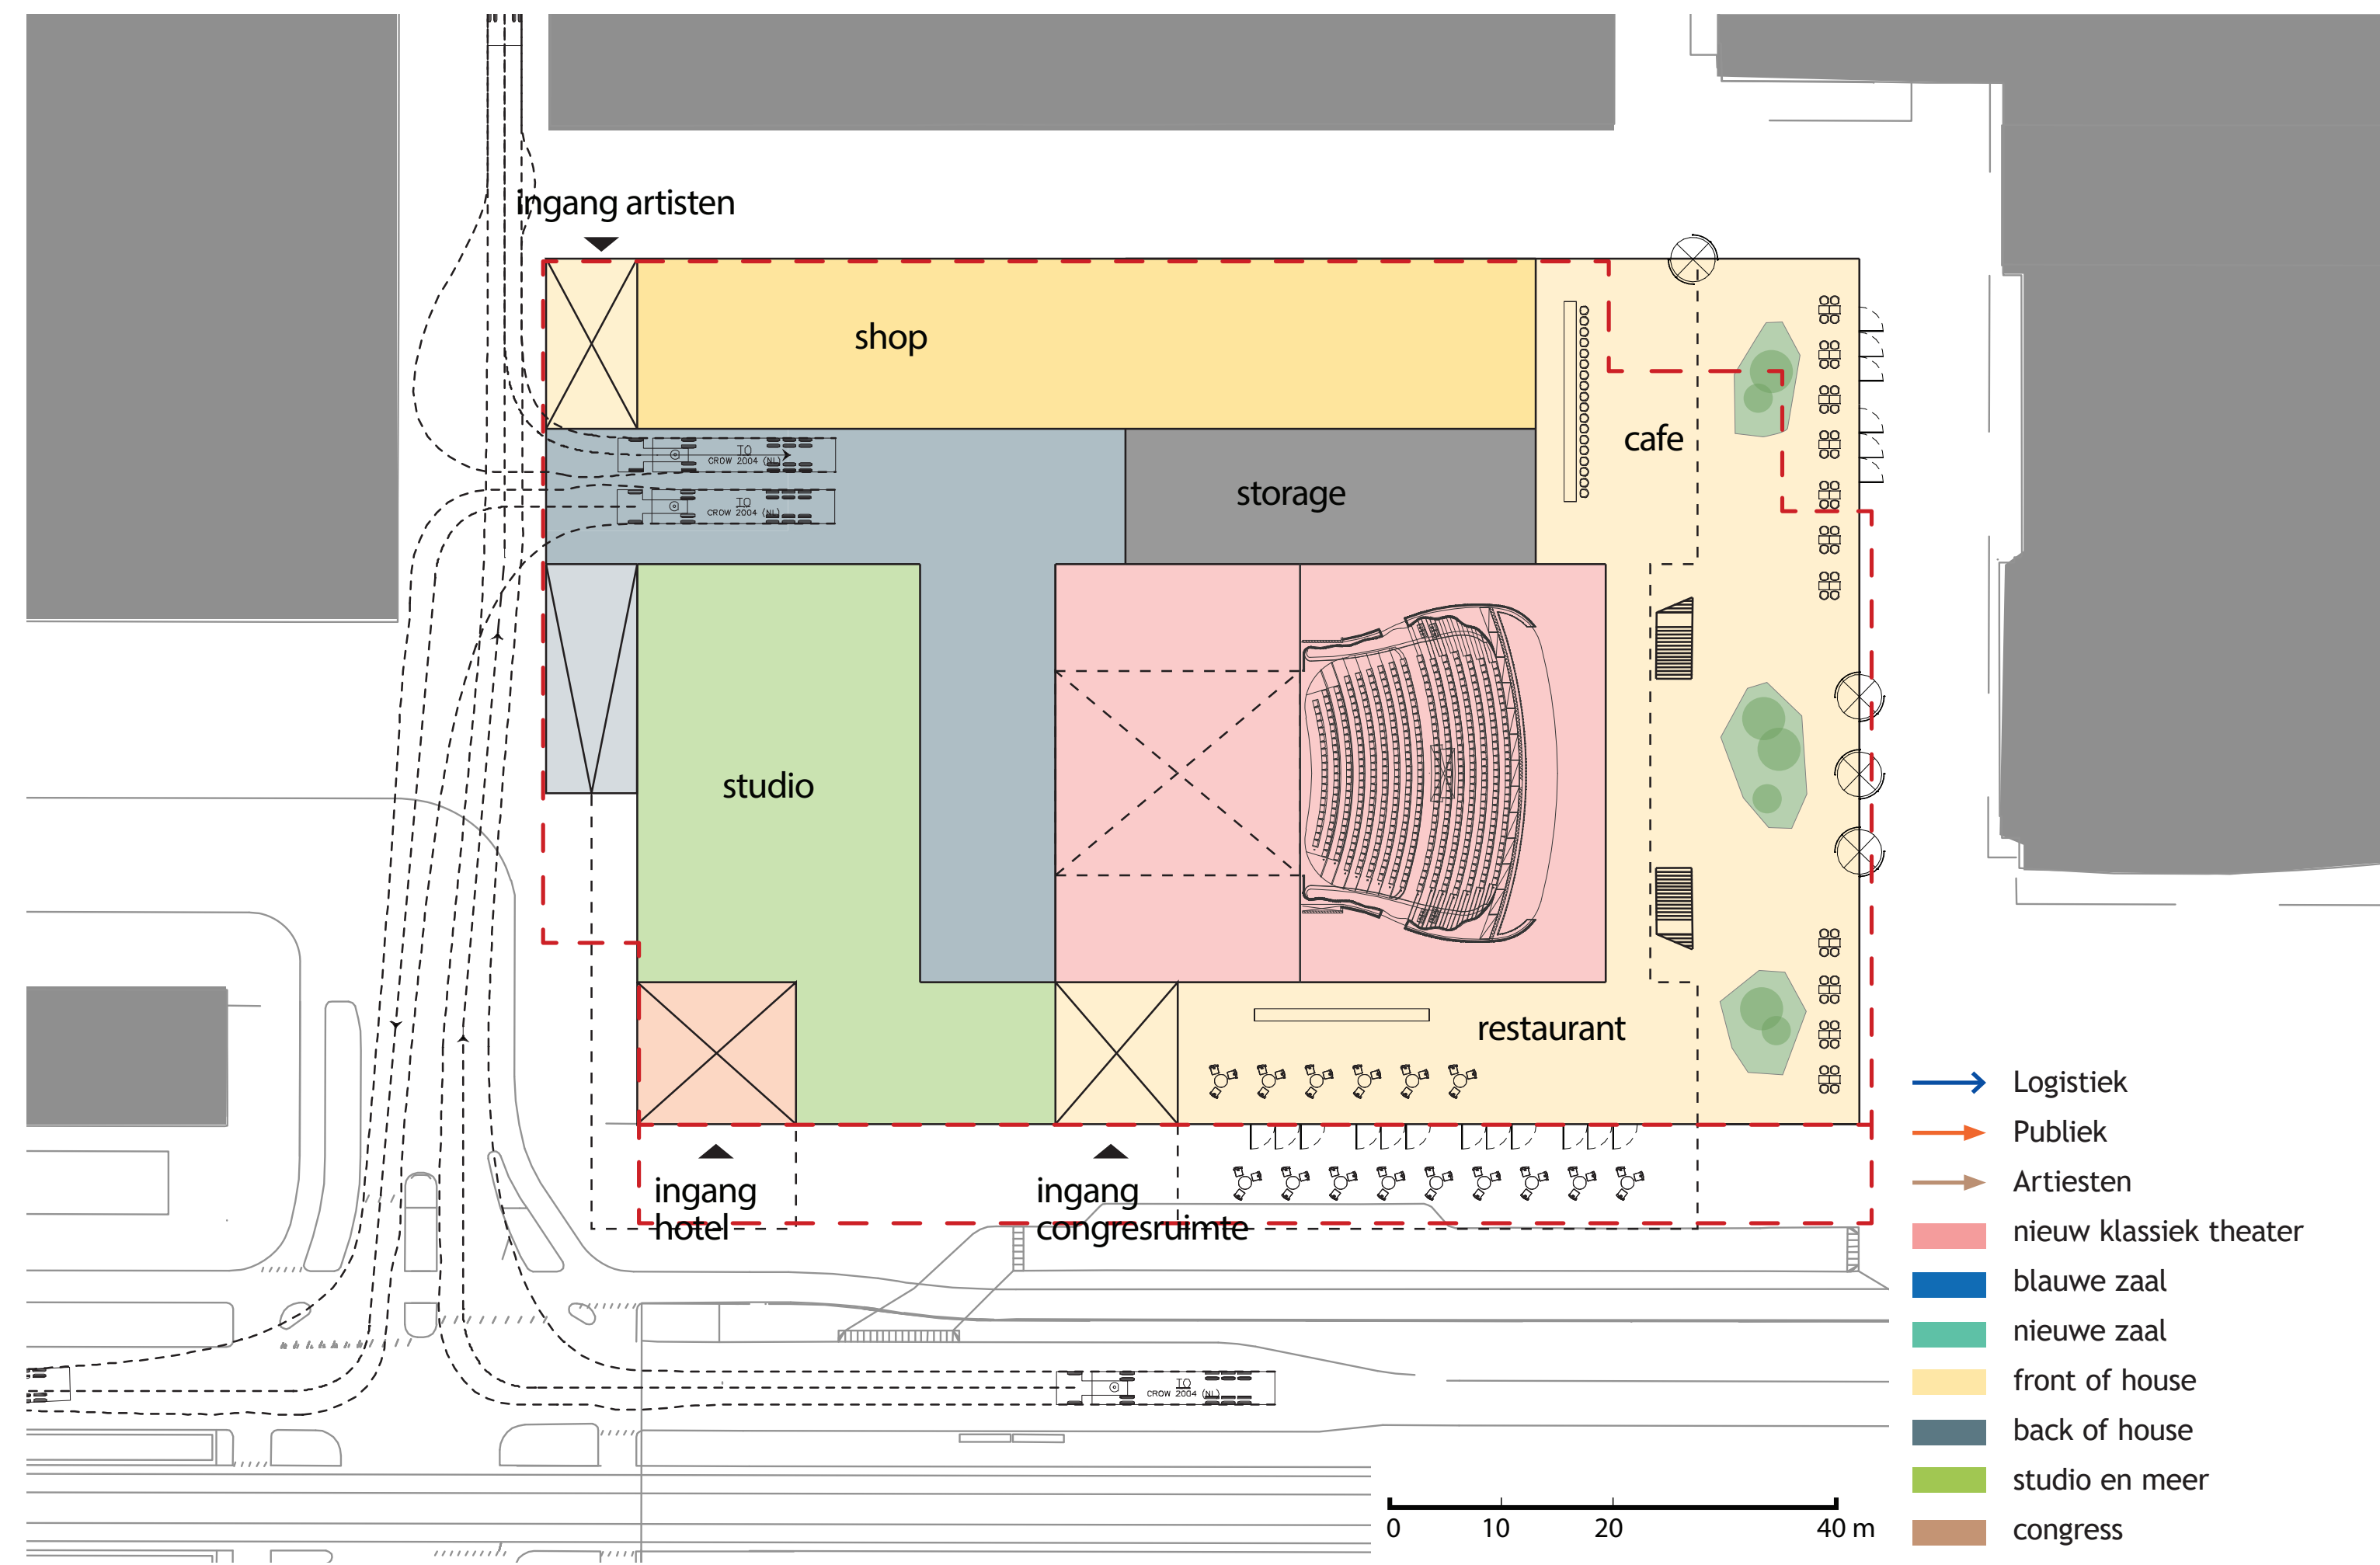

LOCATIE- A (HUIDIGE LOCATIE)

Optie 1

Begane grond

1e verdieping

Dak verdieping

Hotel verdieping

Optie 2

Begane grond

1e verdieping

Dak verdieping

Hotel verdieping

HOME, Manchester, Mecanoo

Muziekgebouw, Amsterdam

LOCATIE- B

Optie 1

Begane grond

1e verdieping

Dak verdieping

Optie 2

Begane grond

1e verdieping

Dak verdieping

Musis Sacrum in Arnhem

National Kaohsiung Centre for the Arts, Taiwan, Mecanoo