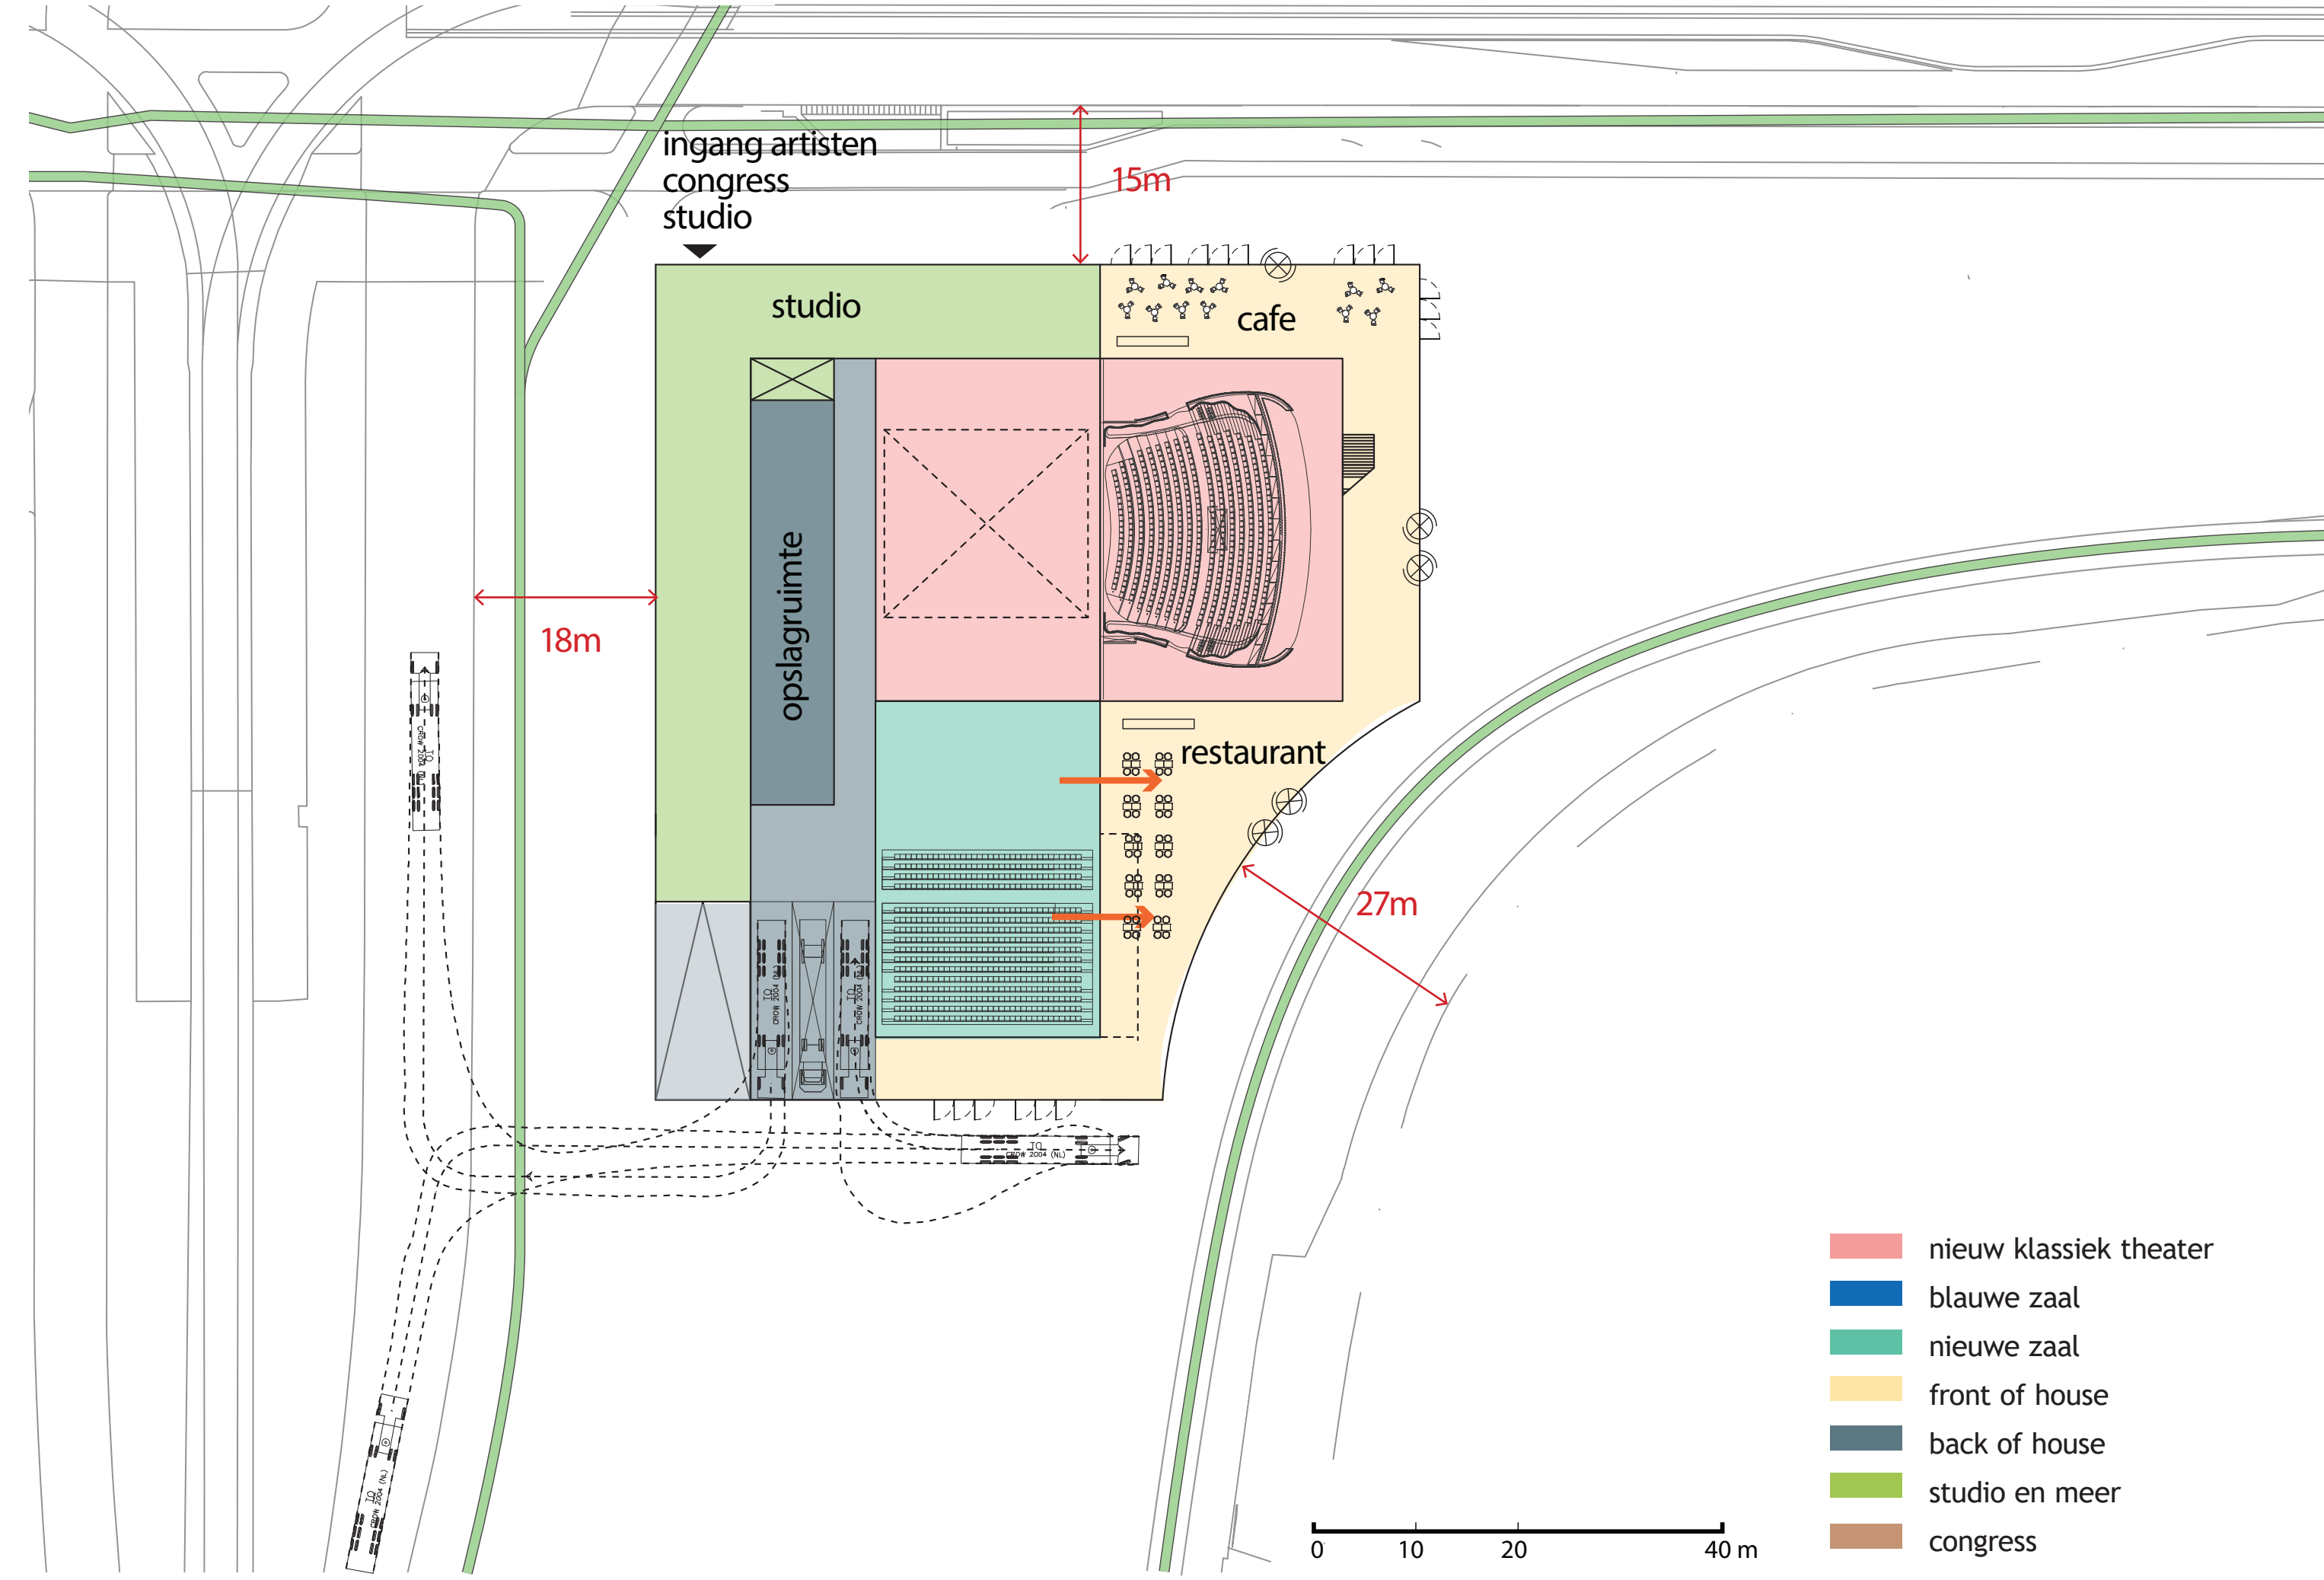

LOCATIE- A (HUIDIGE LOCATIE)

Optie 1

Begane grond

1e verdieping

Dak verdieping

Hotel verdieping

Optie 2

Begane grond

1e verdieping

Dak verdieping

Hotel verdieping

HOME, Manchester, Mecanoo

Muziekgebouw, Amsterdam

LOCATIE- B

Optie 1

Begane grond

1e verdieping

Dak verdieping

Optie 2

Begane grond

1e verdieping

Dak verdieping

Musis Sacrum in Arnhem

National Kaohsiung Centre for the Arts, Taiwan, Mecanoo