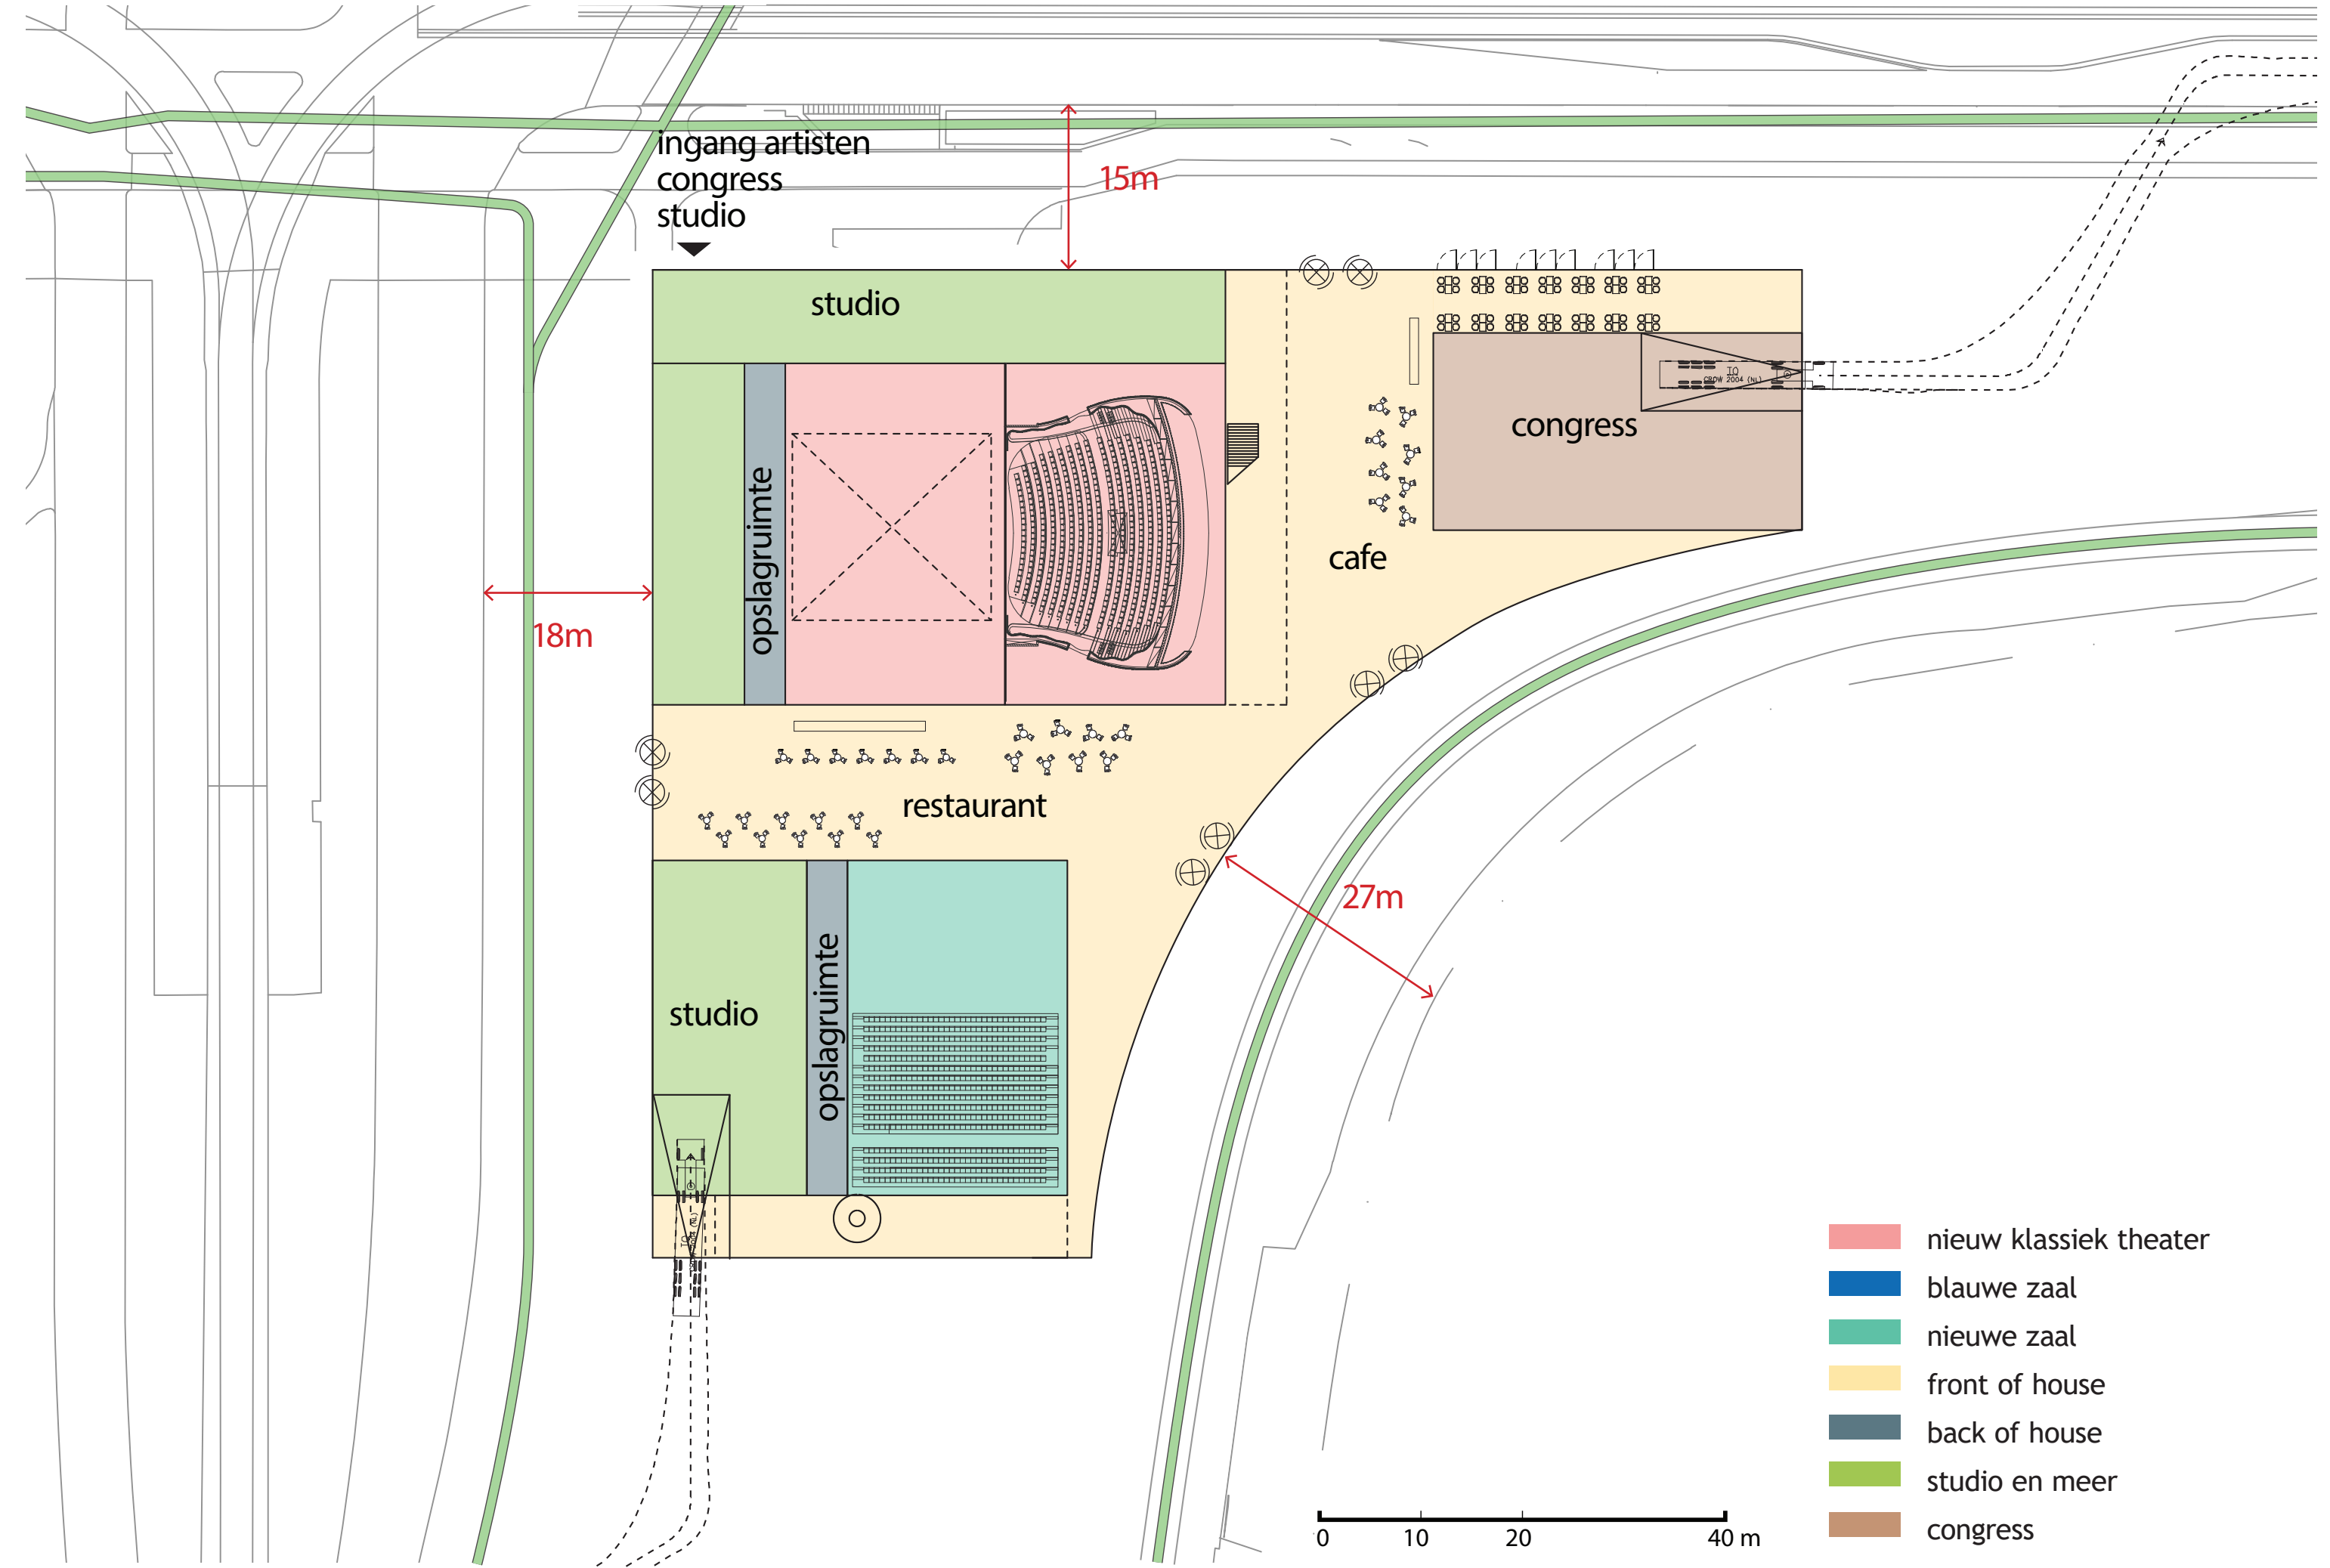

LOCATIE- A (HUIDIGE LOCATIE)

Optie 1

Begane grond

1e verdieping

Dak verdieping

Hotel verdieping

Optie 2

Begane grond

1e verdieping

Dak verdieping

Hotel verdieping

HOME, Manchester, Mecanoo

Muziekgebouw, Amsterdam

LOCATIE- B

Optie 1

Begane grond

1e verdieping

Dak verdieping

Optie 2

Begane grond

1e verdieping

Dak verdieping

Musis Sacrum in Arnhem

National Kaohsiung Centre for the Arts, Taiwan, Mecanoo