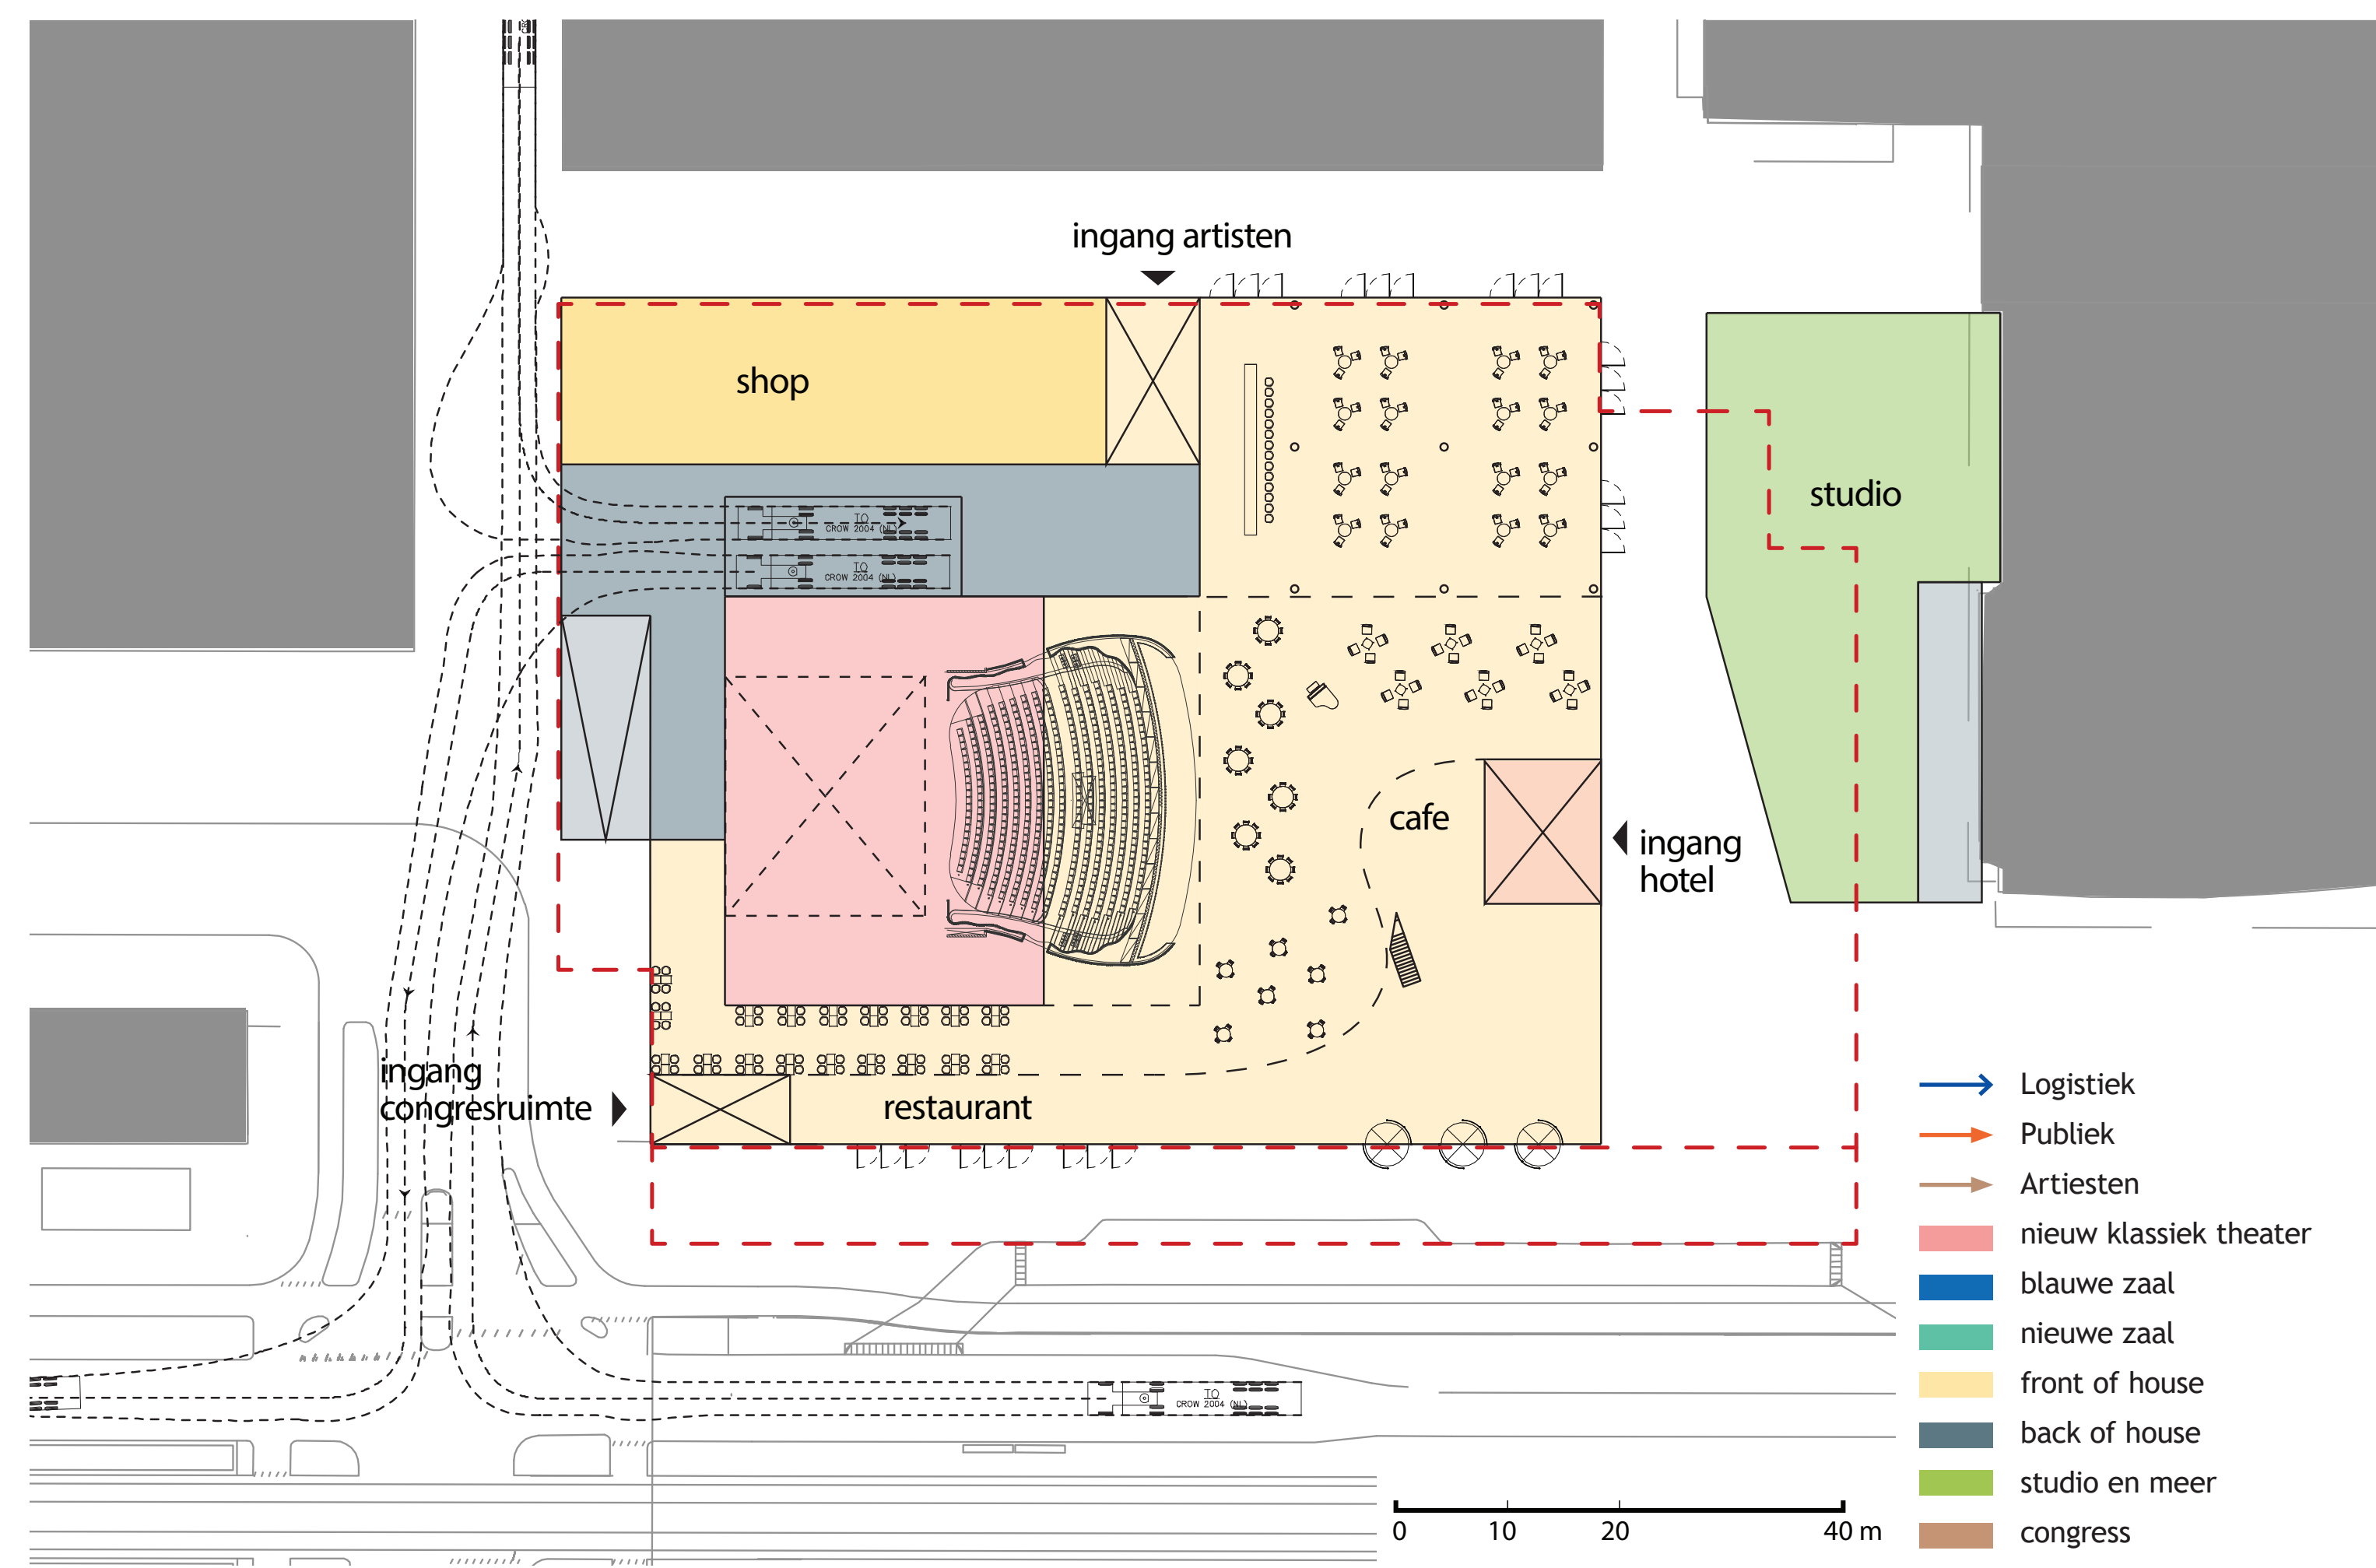

LOCATIE- A (HUIDIGE LOCATIE)

Optie 1

Begane grond

1e verdieping

Dak verdieping

Hotel verdieping

Optie 2

Begane grond

1e verdieping

Dak verdieping

Hotel verdieping

HOME, Manchester, Mecanoo

Muziekgebouw, Amsterdam

LOCATIE- B

Optie 1

Begane grond

1e verdieping

Dak verdieping

Optie 2

Begane grond

1e verdieping

Dak verdieping

Musis Sacrum in Arnhem

National Kaohsiung Centre for the Arts, Taiwan, Mecanoo