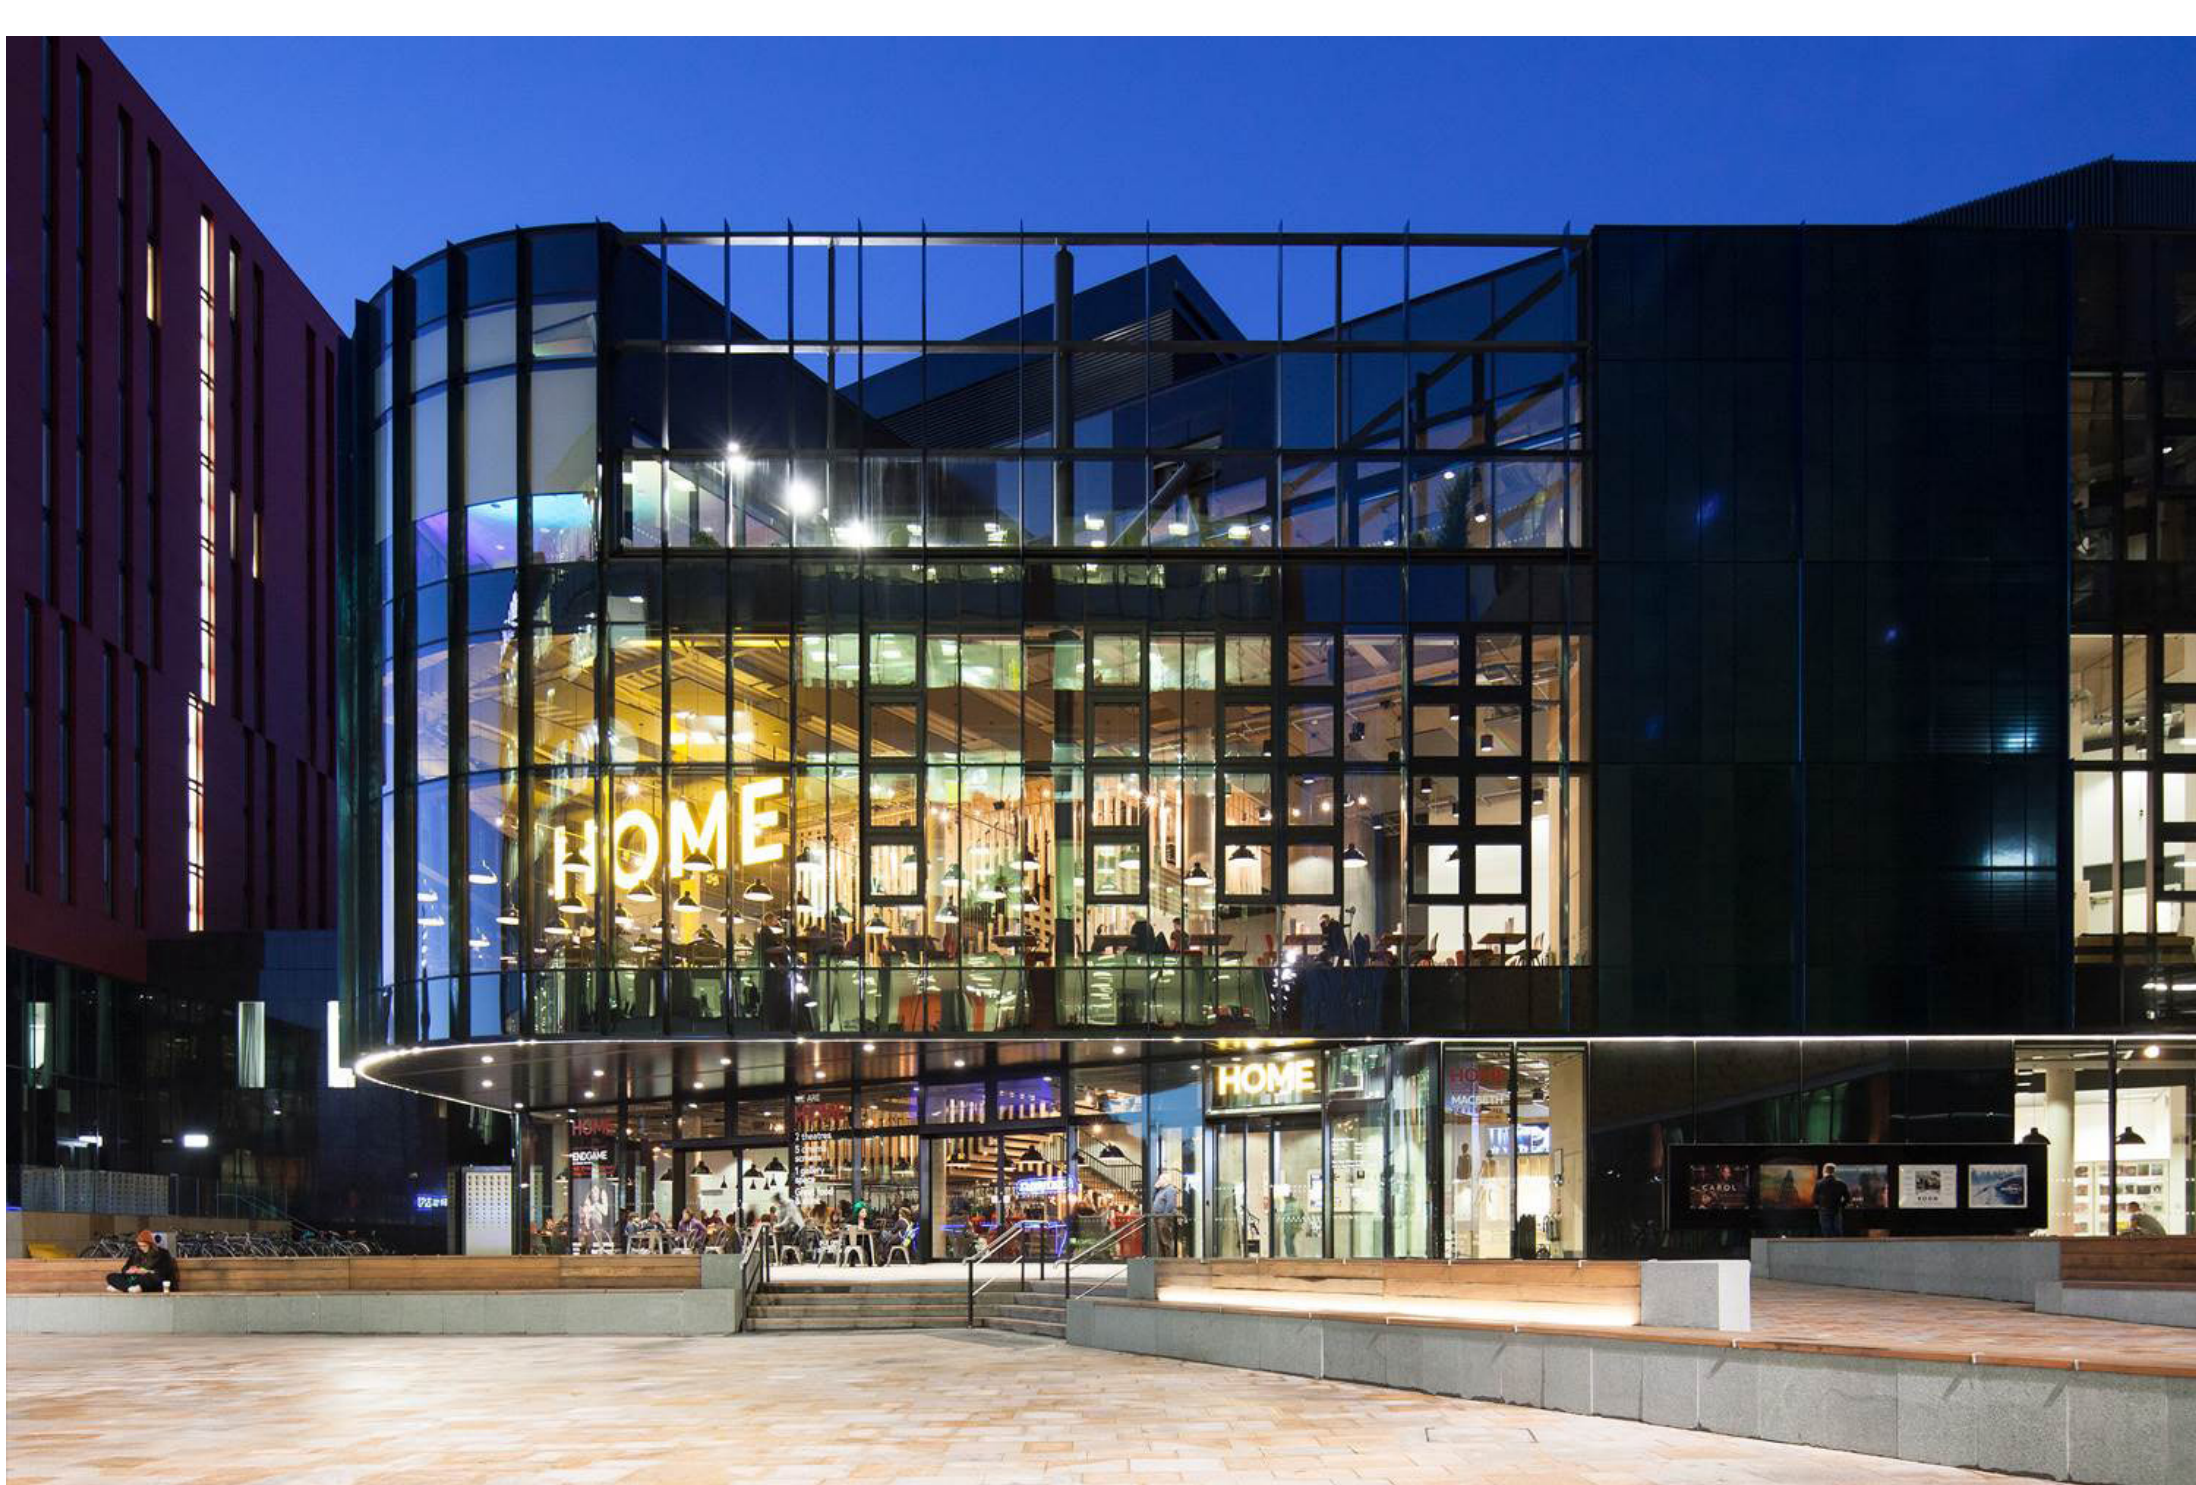

1e verdieping

Dak verdieping

Hotel verdieping

HOME, Manchester, Mecanoo

Muziekgebouw, Amsterdam

LOCATIE- B

Optie 1

Begane grond

Outdoor cinema

Theater De Kampanje Den Helder

Kunstlinie Almere