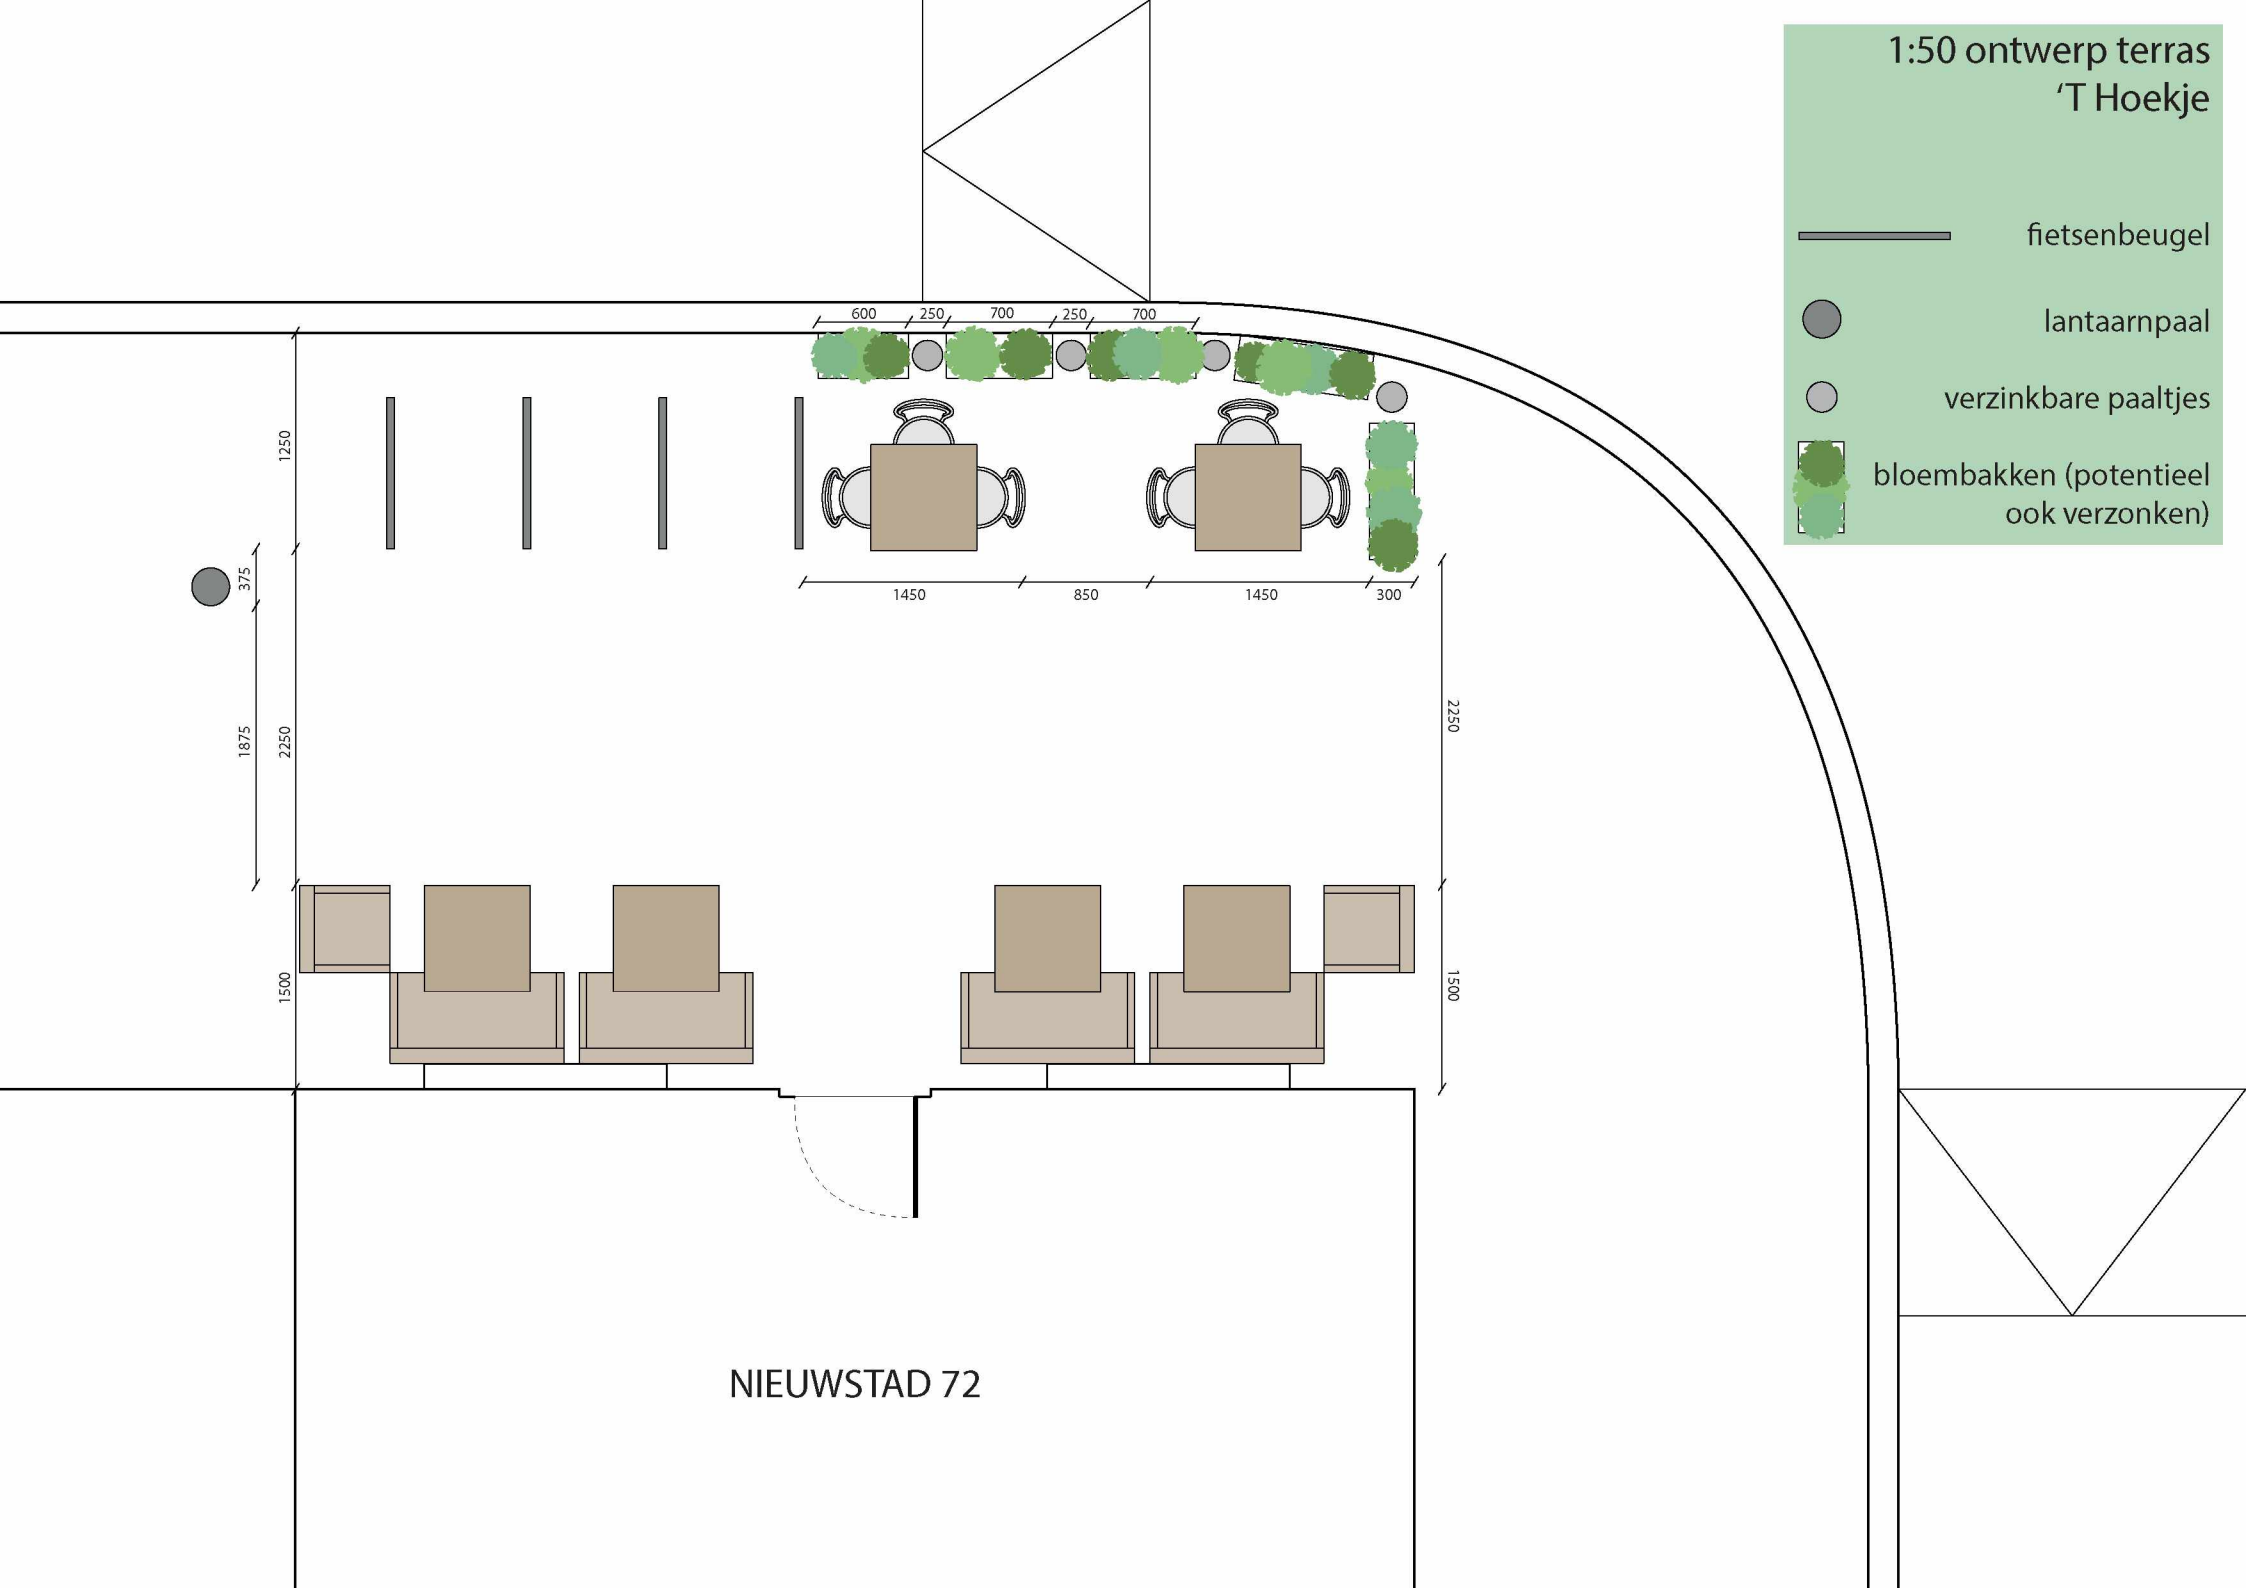

1:50 ontwerp terras 'T Hoekje

-  fietsenbeugel
-  lantaarnpaal
-  verzinkbare paaltjes
-  bloembakken (potentieel ook verzonken)

NIEUWSTAD 72