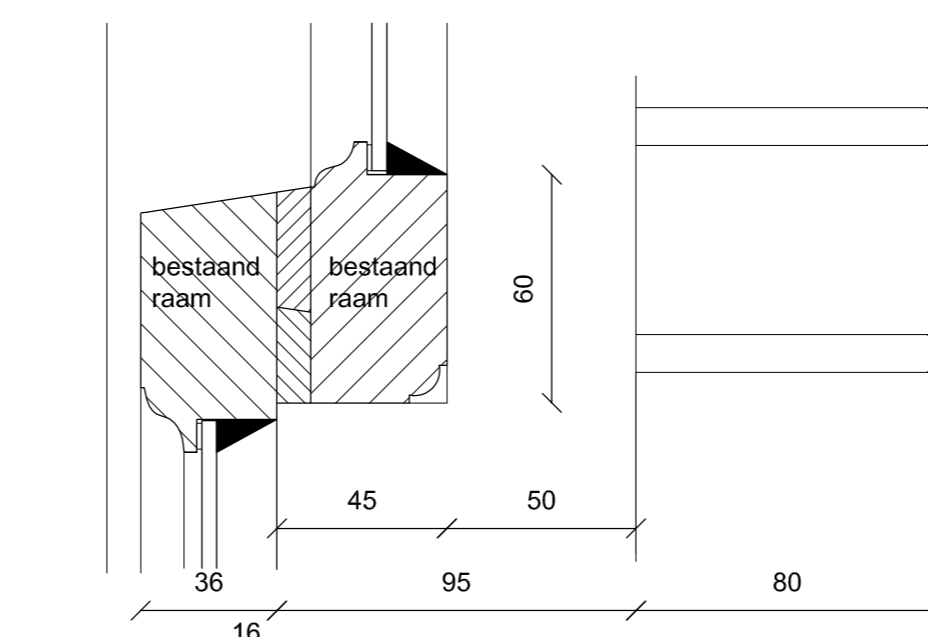

2.
schaal 1:2
bestaand