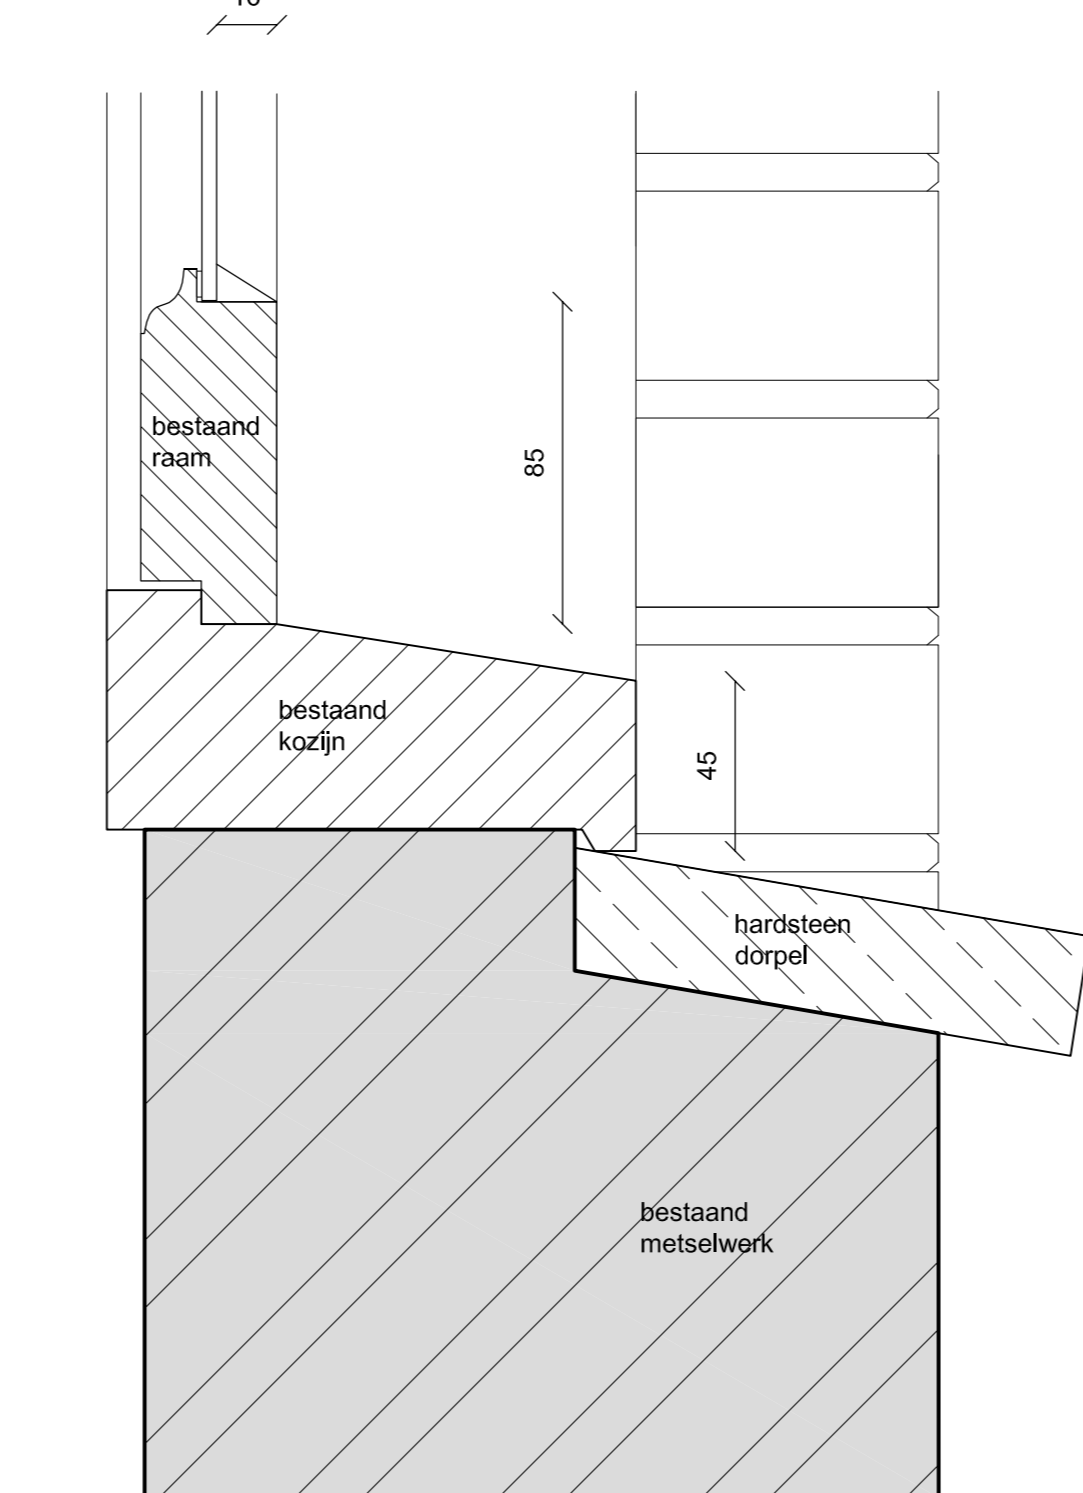

2.
schaal 1:2
bestaand

3.
schaal 1:2
bestaand