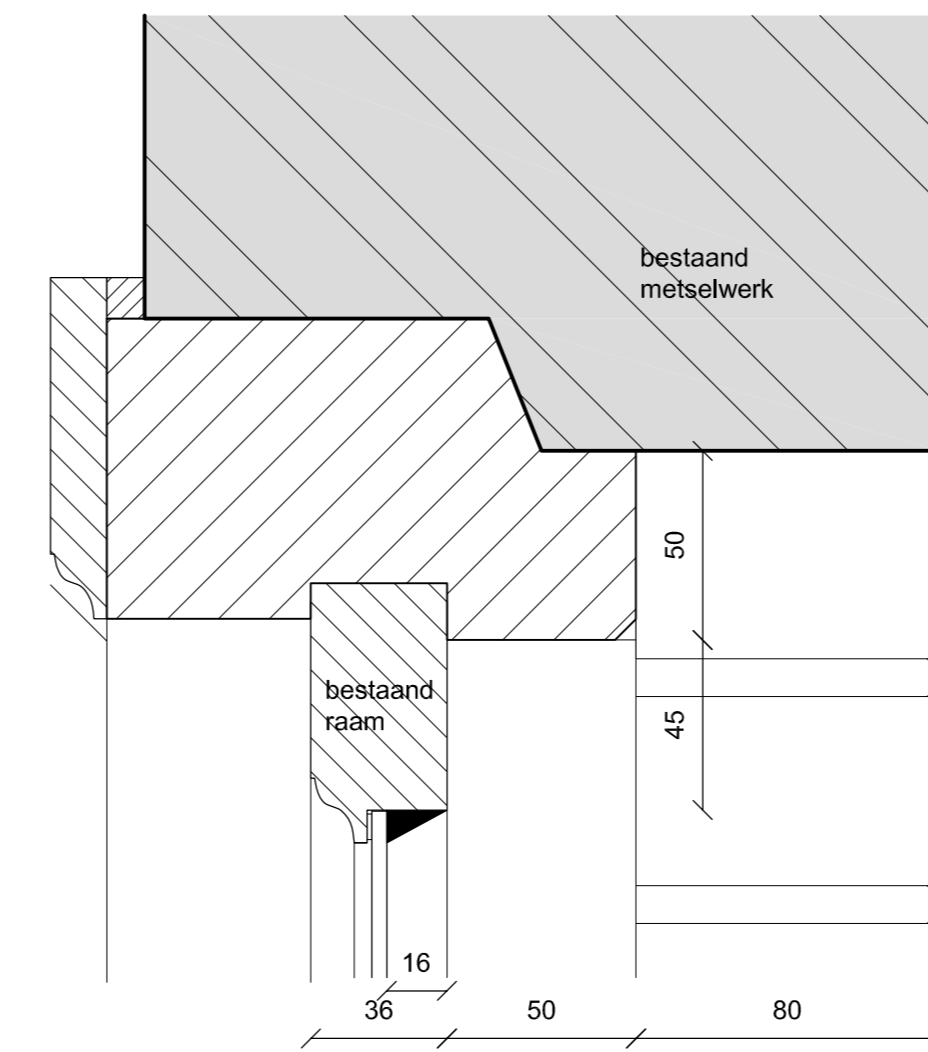

1.
schaal 1:2
bestaand