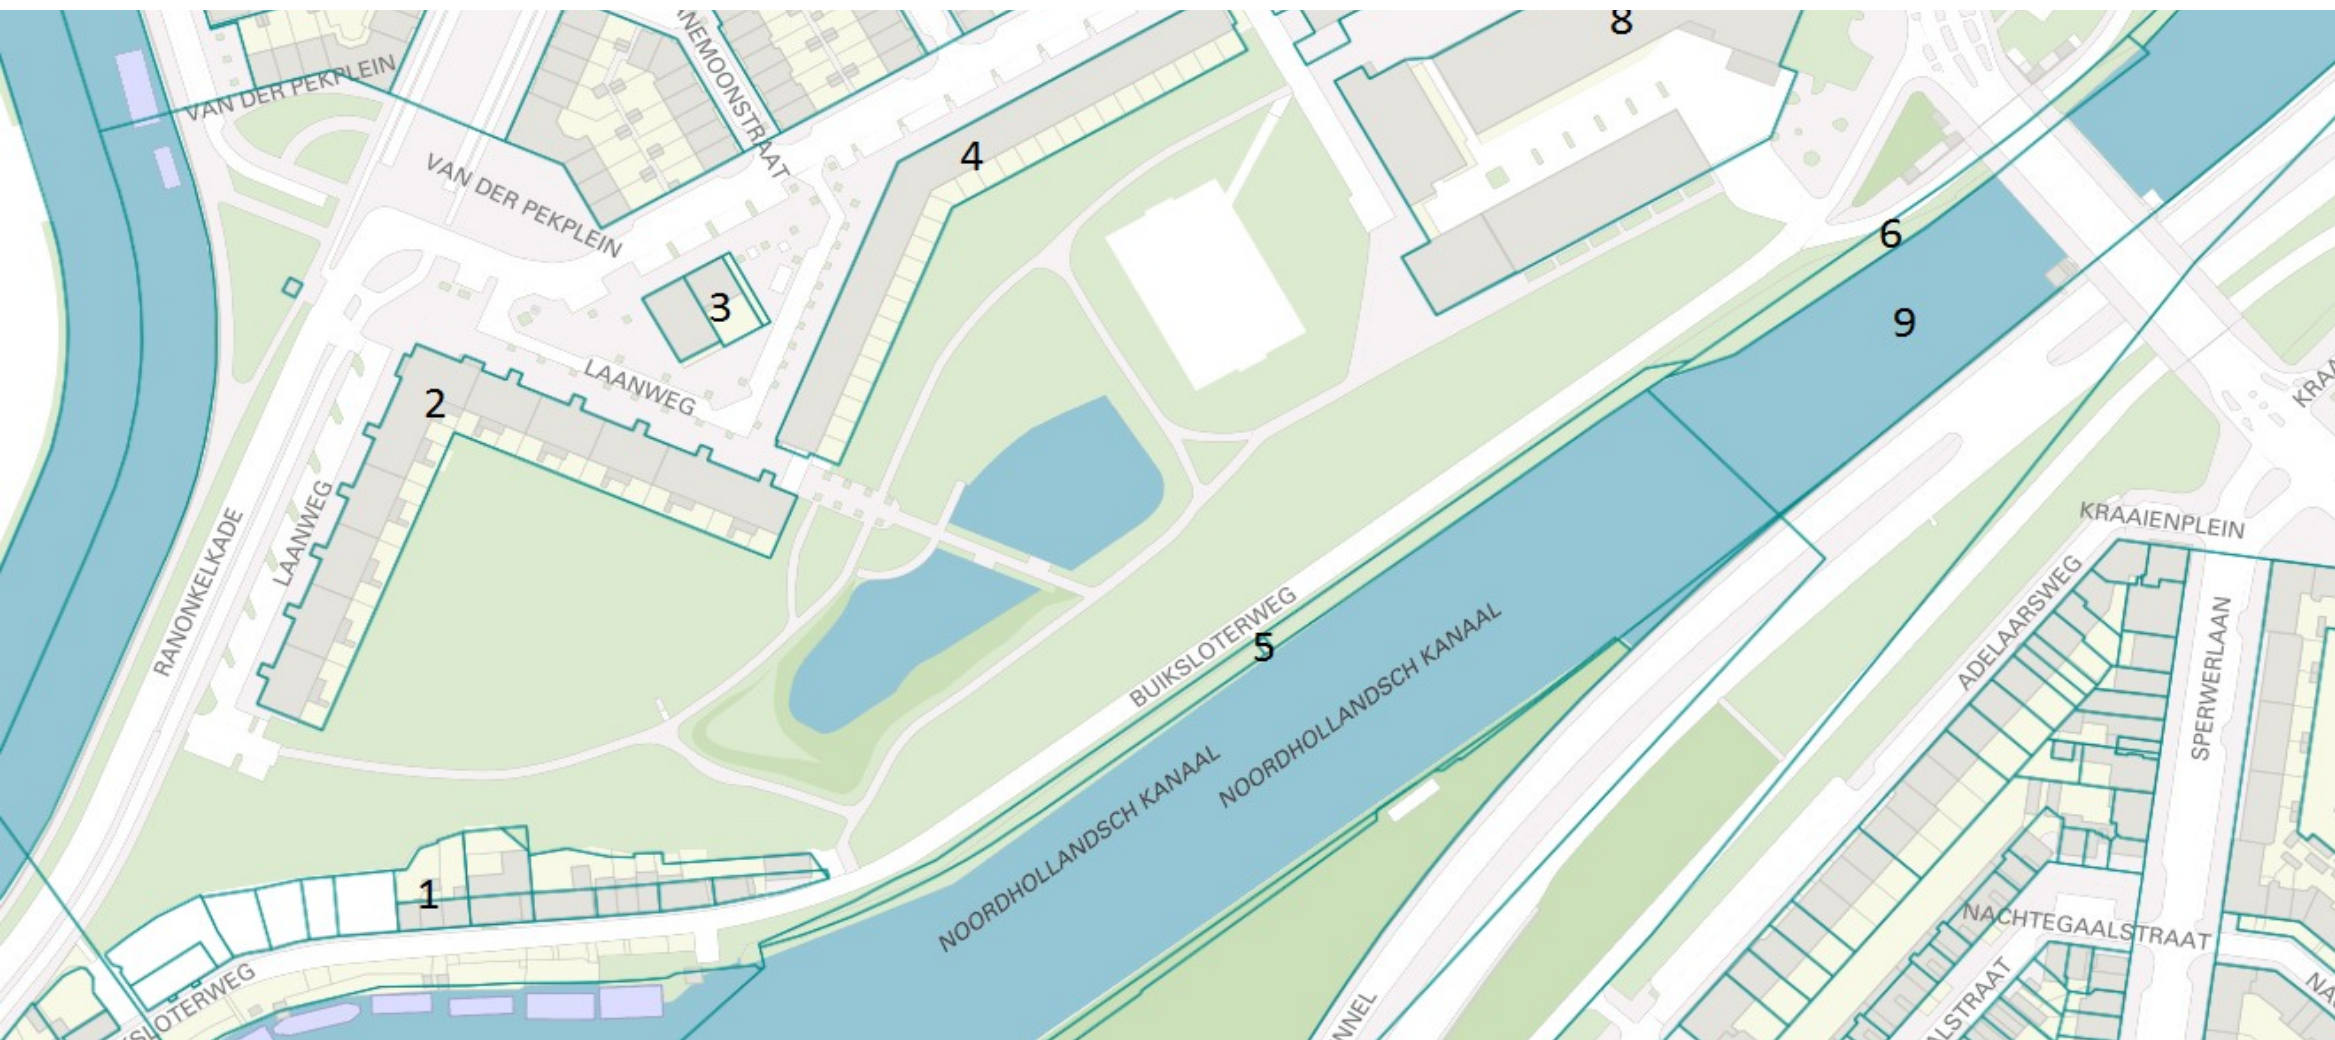

Nummer	Kadastraal perceel	Recht van eigendom	Recht van erfpacht	Huidig gebruik	Bijzonderheden
1	meerdere perceelnummers	Gemeente Amsterdam	diverse erfpachters (particulieren, eigen haard)	woningbouw	
2	meerdere perceelnummers	Gemeente Amsterdam	eigen haard	woningbouw	
3	meerdere perceelnummers	Gemeente Amsterdam	diverse erfpachters (particulieren)	oa cafe modern	
4	meerdere perceelnummers	Gemeente Amsterdam	eigen haard	woningbouw	
5	7960	Provincie Noord-Holland	nvt		
6	6725	Gemeente Amsterdam	nvt		
7	9676	Gemeente Amsterdam	nvt		
8	9102	Stichting Voortgezet Onderwijs van Amsterdam	nvt	school voortgezet onderwijs	
9	10202	Provincie Noord-Holland	nvt	Noord-Hollands kanaal