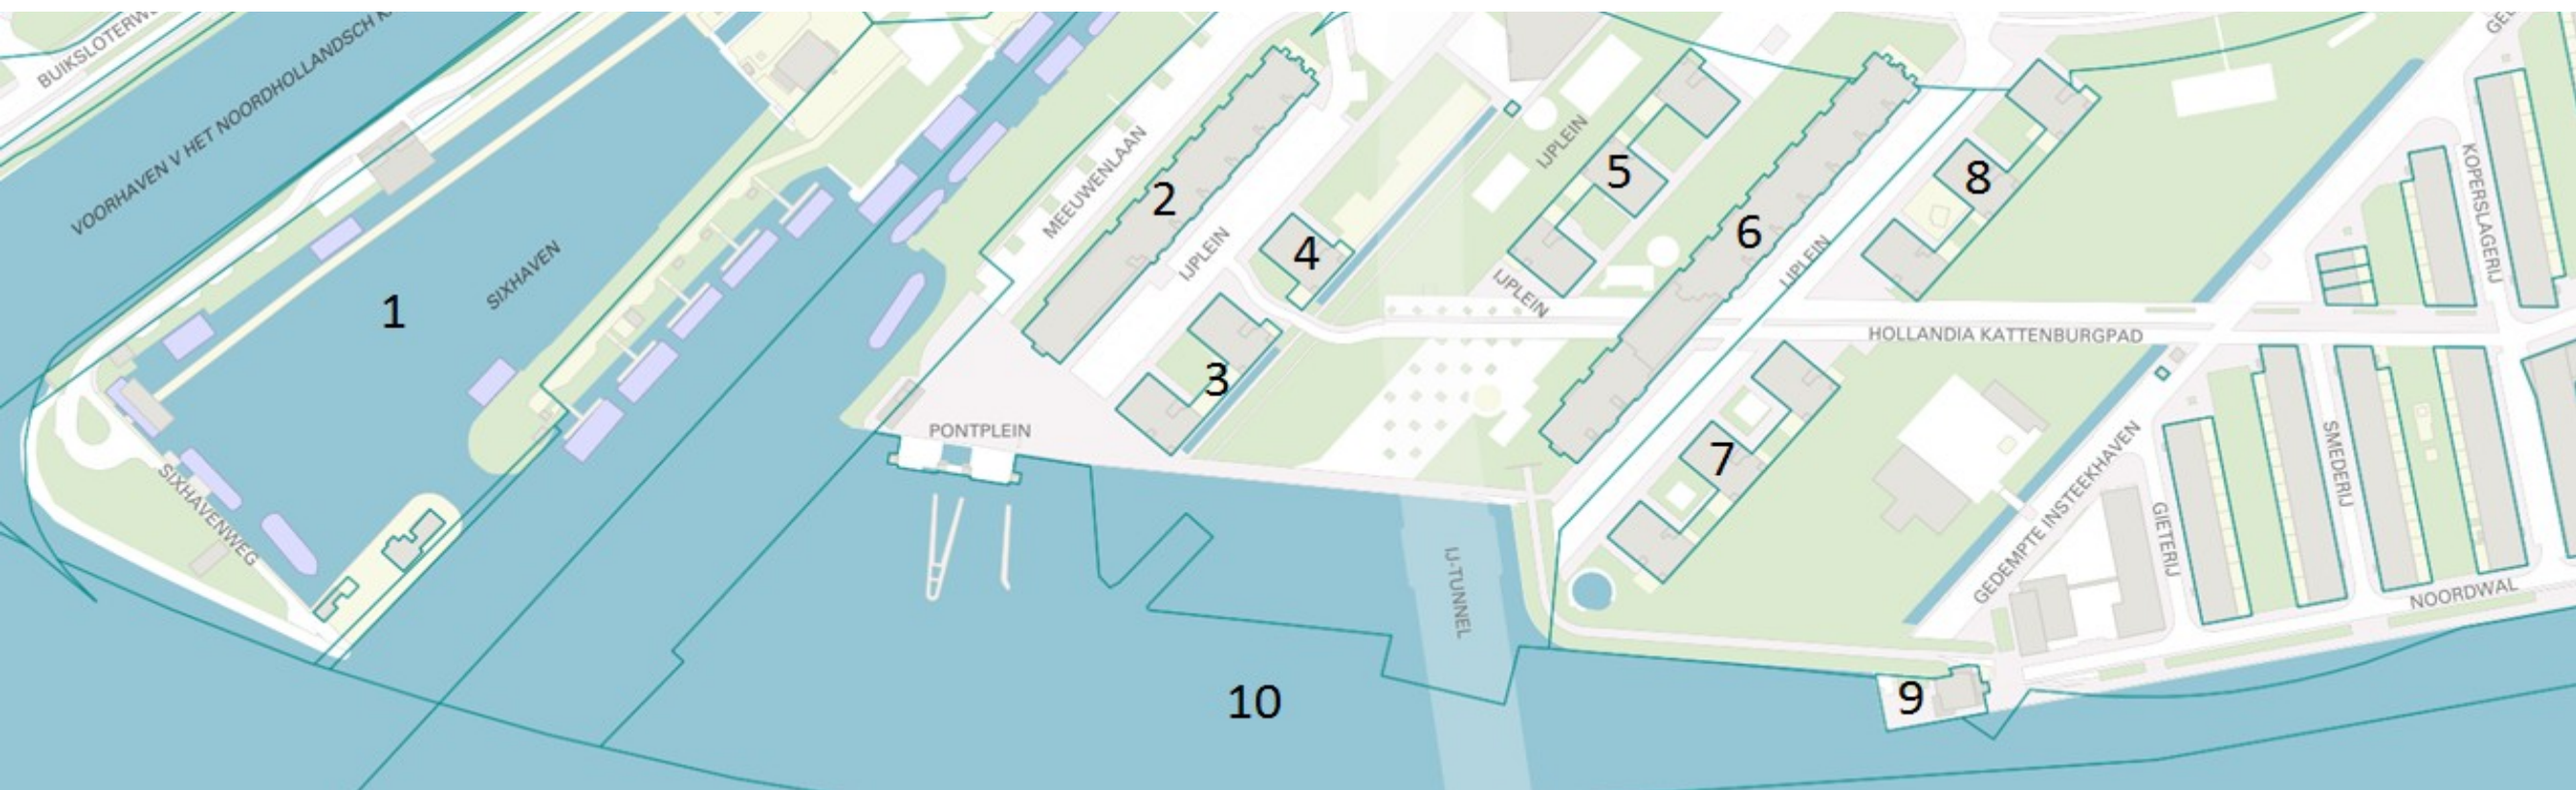

Binnen het

- Deelt

- Deelt

- Deelt

- Deelt

Per deelpro

Als een kad

Nummer	Kadastraal perceel	Recht van eigendom	Recht van erfpacht	Huidig gebruik	Bijzonderheden
1	10147	Provincie Noord-Holland	nvt	Noord-Hollands kanaal	
2	7934	De Staat (Infrastructuur en Milieu)	nvt		
3	4416	Gemeente Amsterdam	nvt	oa cafe de pont	
4	8343	Gemeente Amsterdam	nvt	oa tolhuistuin	terrein en vastgoed verhuurd tot 2019
5	5716	Gemeente Amsterdam	nvt	oa Tolhuis	
6	8344	Gemeente Amsterdam	nvt	diverse bedrijven gevestigd	geldt hier ook verhuring tot 2019?
7	meerdere perceelnummers	Gemeente Amsterdam	diverse erfpachters (particulieren)	woningbouw	
8	meerdere perceelnummers	Gemeente Amsterdam	diverse erfpachters (particulieren, eigen hard)	woningbouw	
9	meerdere perceelnummers	Divers particulier eigendom	nvt	woningbouw	
10	7937	De Staat (Infrastructuur en Milieu)	nvt		

Nummer	Kadastraal	Recht van eigendom	Recht van erfpacht	Huidig gebruik	Bijzonderheden
1	10109	Gemeente Amsterdam	nvt	Sixhaven	Music Trends Events Holding B.V. heeft recht van opstal in sixhaven (gebouwen op punt)
2	7392	Gemeente Amsterdam	eigen haard	woningbouw	
3	7393	Gemeente Amsterdam	VVE Ijplein	woningbouw	
4	7394	Gemeente Amsterdam	VVE Ijplein	woningbouw	
5	7391	Gemeente Amsterdam	VVE Ijplein	woningbouw	
6	7395	Gemeente Amsterdam	eigen haard	woningbouw	
7	7397	Gemeente Amsterdam	VVE Ijplein	woningbouw	
8	7396	Gemeente Amsterdam	VVE Ijplein	woningbouw	
9	7389	Gemeente Amsterdam	particulier	horeca?	
10	9144	Gemeente Amsterdam	nvt	deel van het IJ	