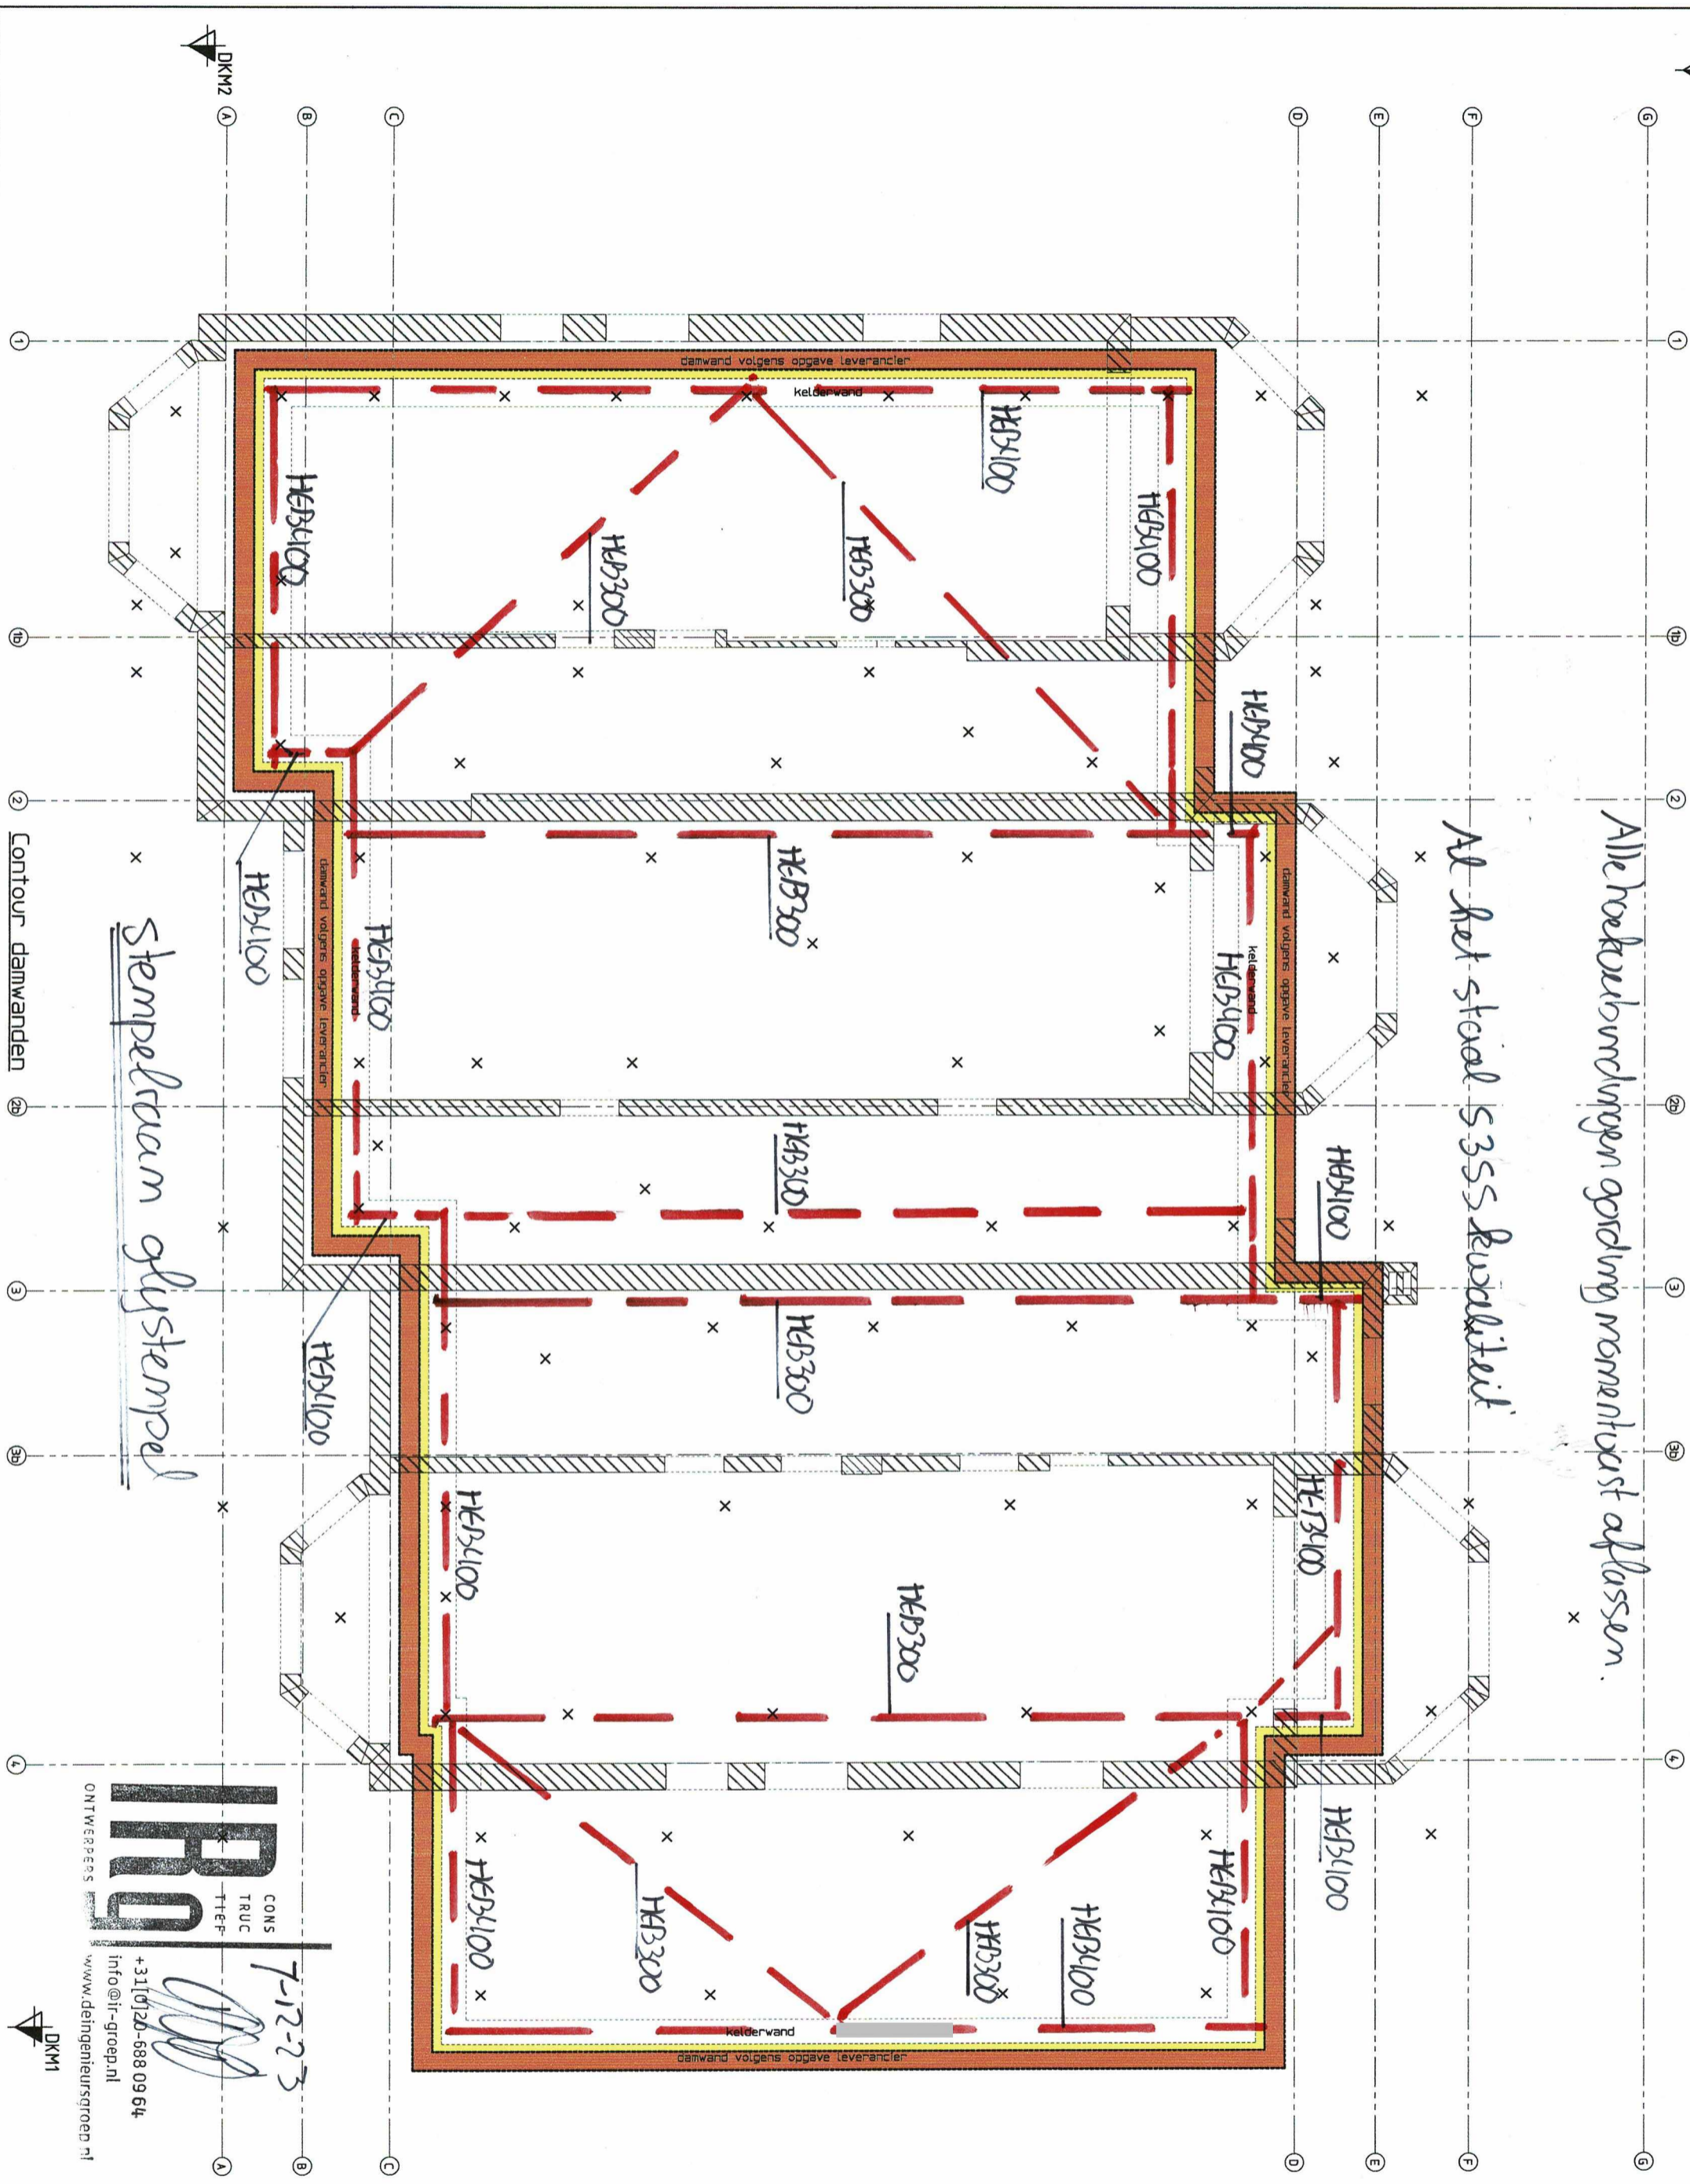

Alle constructiebindingen opstelling momentvast aflassen.

Al het staal S355 Ruwstaal

Stempelruim glijstempel

Contour damwanden

+31(0)20-688 09 64
info@tr-groep.nl
www.deingenteleurgroep.nl

7-12-23

[Handwritten signature]