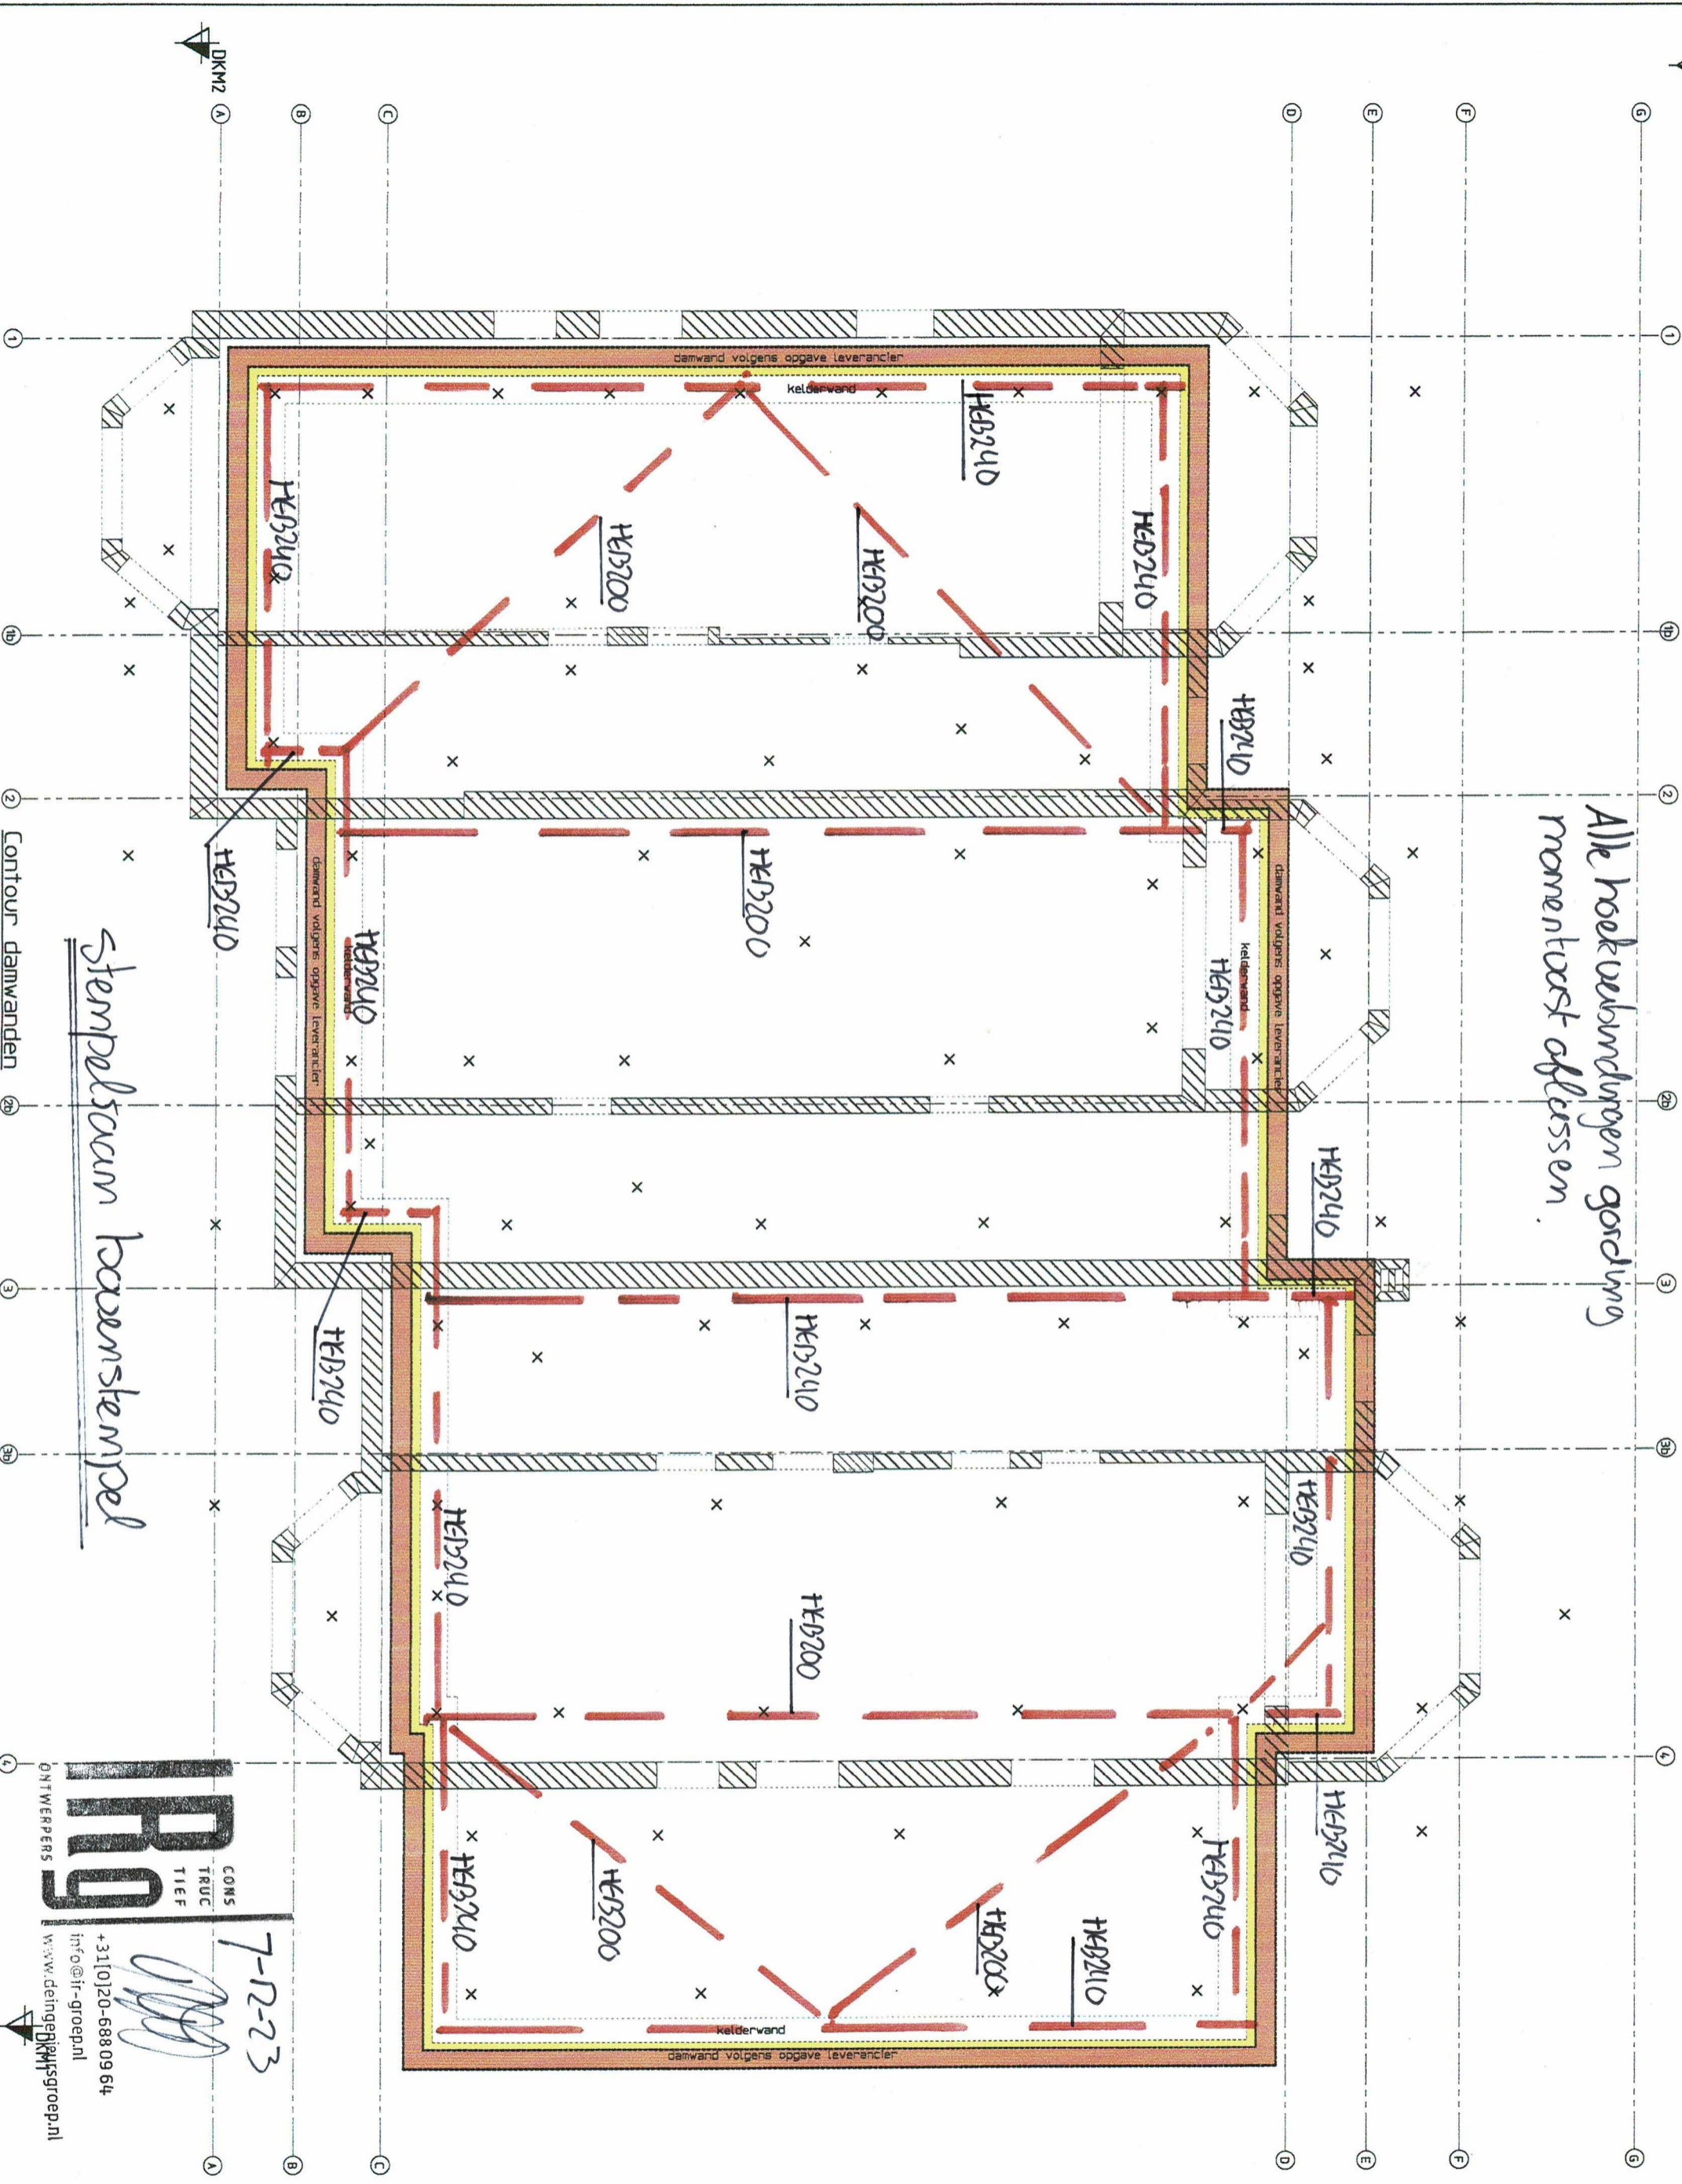

Alle roekverbandingen gording momentvast aflossen.

Stempelzaam boomstempel

Contour damwanden

7-12-23

+31(0)20-6880964
info@r-groep.nl
www.deingegroep.nl

Alle constructiebindingen opstelling momentvast aflassen.