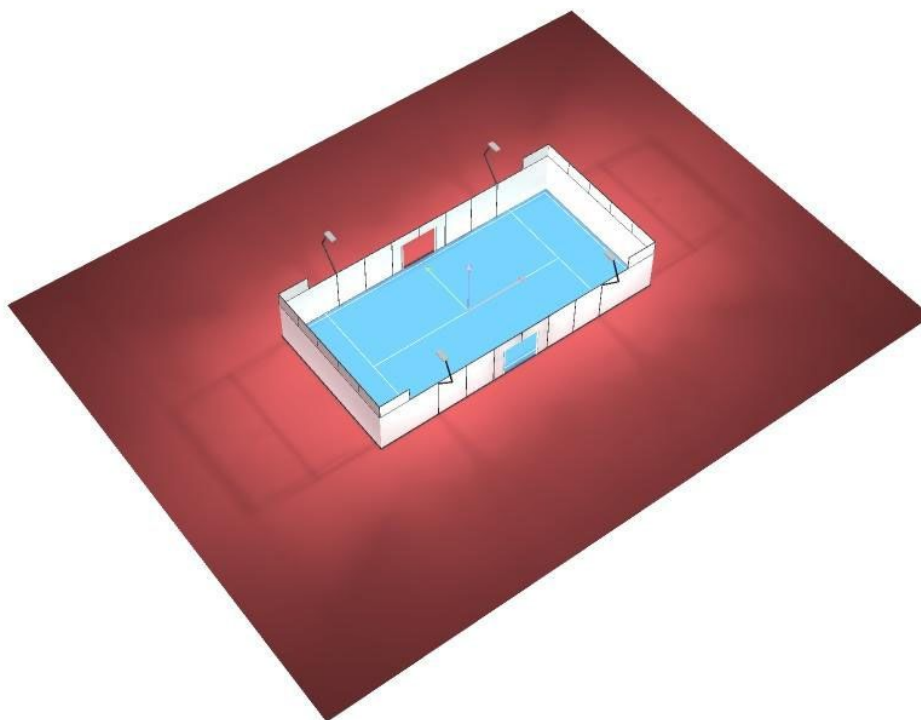

LEDNIX
www.lednix.com

Proyecto elaborado por 5.1, 2, e
Teléfono 5.1, 2, e
Fax
e-Mail 5.1, 2, e lednix.com

4x300W /Rendering 3D