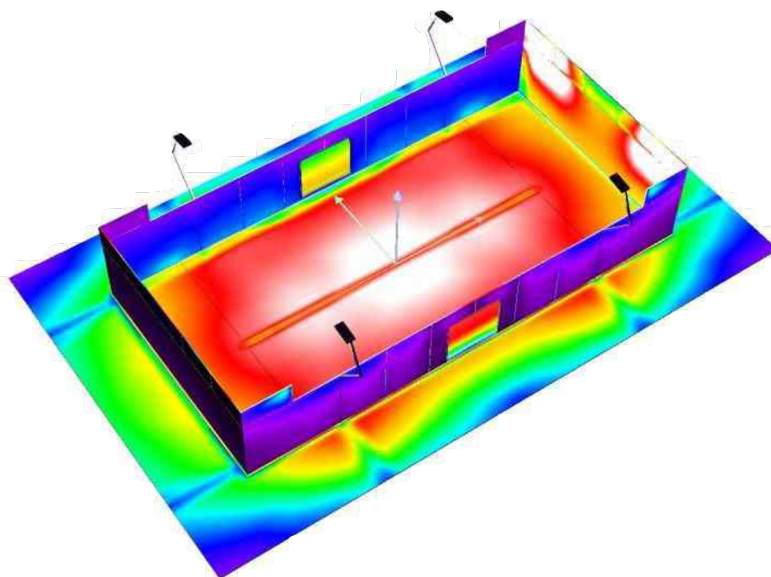

Padel Sport

Benelux bv

LED SPECS 300W

merk: LEDNIX
 model: L313249
 lichtbron: Samsung 3030 standard
 CRI: >75Ra
 stroom: Meanwell ELG/HLG
 levensduur: L70>100.000uur
 PF: >0.95
 IP: IP66
 Temp: 5.000K
 lichtopbrengst: 45.683 lm
 vermogen: 302.0 W
 Rendement: 151,27 lm/W
 Classe CIE: 97
 Code CIE: 37 74 96 97 100
 Lamp: 1 x LUXEON 3030 5.000K
 (Correctie factor 1.000).
 Gem. E: 312lx
 Spreiding E: 0,72
 Per baan: 4 armaturen van 300W

SAMSUNG 

lx

A: 634mm

B: 203mm

C: 256mm

LEDNIX
www.lednix.com

Proyecto elaborado por 5.1, 2, e
Teléfono 5.1, 2, e
Fax
e-Mail 5.1, 2, e lednix.com

4x300W /Area description