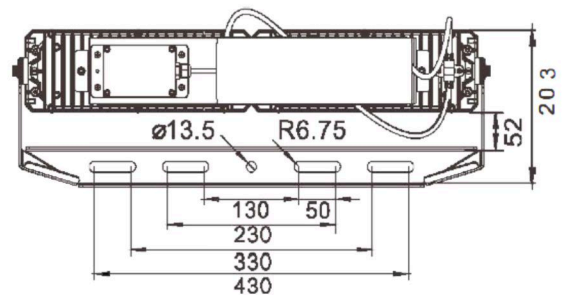

Padel Sport

Benelux bv

LED SPECS 300W

merk: LEDNIX
 model: L313249
 lichtbron: Samsung 3030 standard
 CRI: >75Ra
 stroom: Meanwell ELG/HLG
 levensduur: L70>100.000uur
 PF: >0.95
 IP: IP66
 Temp: 5.000K
 lichtopbrengst: 45.683 lm
 vermogen: 302.0 W
 Rendement: 151,27 lm/W
 Classe CIE: 97
 Code CIE: 37 74 96 97 100
 Lamp: 1 x LUXEON 3030 5.000K
 (Correctie factor 1.000).
 Gem. E: 312lx
 Spreiding E: 0,72
 Per baan: 4 armaturen van 300W

SAMSUNG 

lx

A: 634mm

B: 203mm

C: 256mm

LEDNIX
www.lednix.com

Proyecto elaborado por 5.1, 2, e
Teléfono 5.1, 2, e
Fax
e-Mail 5.1, 2, e lednix.com

4x300W /Area description

Values in Lux, Scale 1 : 315

Outdoor location:
Marked point:
(22.000m,17.000m,0.050m)

Grid:128x128Points

E_m [lx]	E_{min} [lx]	E_{max} [lx]	E_{min} / E_m	E_{min} / E_{max}
51	1.47	328	0.029	0.004

LEDNIX
www.lednix.com

Proyecto elaborado por 5.1, 2, e
Teléfono 5.1, 2, e
Fax
e-Mail 5.1, 2, e lednix.com

4x300W /Nuevo /Values outside padel court /Graph values (E)

Values in Lux, Scale 1 : 315

Outdoor location:
Marked point:
(22.000m,17.000m,0.050m)