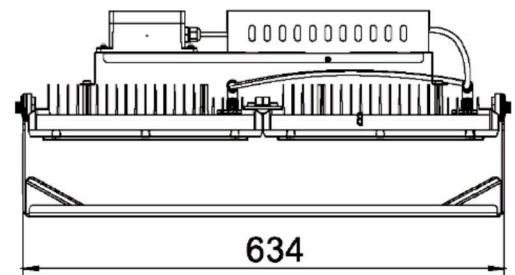

Padel Sport

Benelux bv

LED SPECS 300W

merk: LEDNIX
 model: L313249
 lichtbron: Samsung 3030 standard
 CRI: >75Ra
 stroom: Meanwell ELG/HLG
 levensduur: L70>100.000uur
 PF: >0.95
 IP: IP66
 Temp: 5.000K
 lichtopbrengst: 45.683 lm
 vermogen: 302.0 W
 Rendement: 151,27 lm/W
 Classe CIE: 97
 Code CIE: 37 74 96 97 100
 Lamp: 1 x LUXEON 3030 5.000K
 (Correctie factor 1.000).
 Gem. E: 312lx
 Spreiding E: 0,72
 Per baan: 4 armaturen van 300W

SAMSUNG 

lx

A: 634mm

B: 203mm

C: 256mm

LEDNIX
www.lednix.com

Proyecto elaborado por 5.1, 2, e
Teléfono 5.1, 2, e
Fax
e-Mail 5.1, 2, e lednix.com

4x300W /Area description