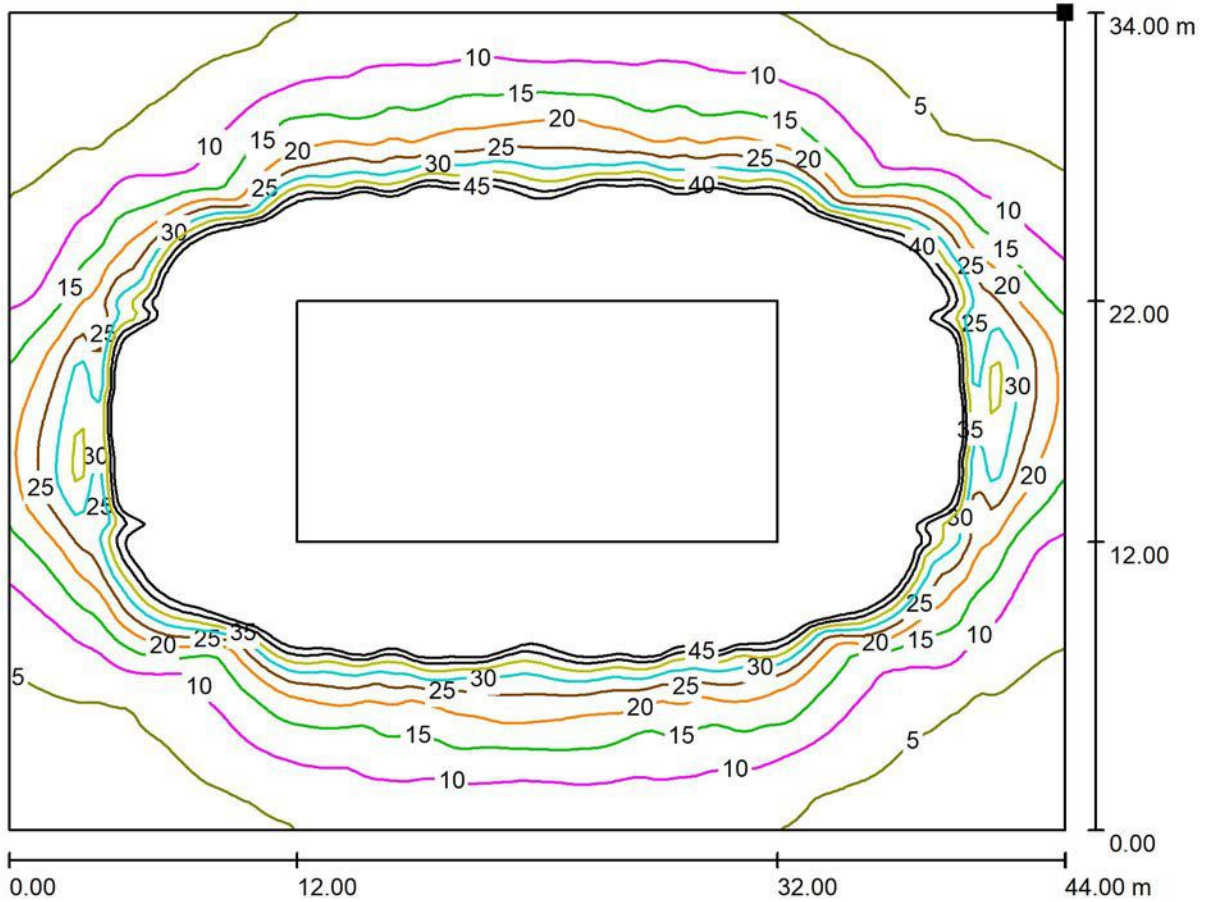

SAMSUNG 

lx

A: 634mm

B: 203mm

C: 256mm

LEDNIX
www.lednix.com

Proyecto elaborado por 5.1, 2, e
Teléfono 5.1, 2, e
Fax
e-Mail 5.1, 2, e lednix.com

4x300W /Area description

Values in Lux, Scale 1 : 315

Outdoor location:
Marked point:
(22.000m,17.000m,0.050m)

Grid:128x128Points

E_m [lx]	E_{min} [lx]	E_{max} [lx]	E_{min} / E_m	E_{min} / E_{max}
51	1.47	328	0.029	0.004

LEDNIX
www.lednix.com

Proyecto elaborado por 5.1, 2, e
Teléfono 5.1, 2, e
Fax
e-Mail 5.1, 2, e lednix.com

4x300W /Nuevo /Values outside padel court /Graph values (E)

Values in Lux, Scale 1 : 315

Outdoor location:
Marked point:
(22.000m,17.000m,0.050m)

Grid: 12 8x 128Puntos

E_m [lx]

51

E_{min} [lx]

1.47

E_{max} [lx]

328

E_{min} / E_m