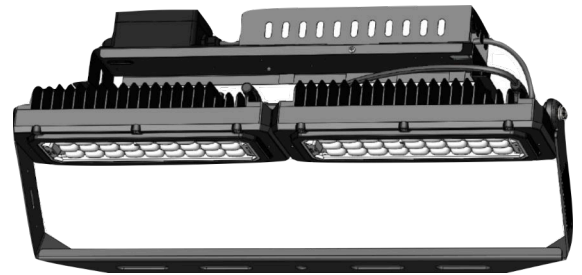

Padel Sport

Benelux bv

LED SPECS 300W

merk: LEDNIX
 model: L313249
 lichtbron: Samsung 3030 standard
 CRI: >75Ra
 stroom: Meanwell ELG/HLG
 levensduur: L70>100.000uur
 PF: >0.95
 IP: IP66
 Temp: 5.000K
 lichtopbrengst: 45.683 lm
 vermogen: 302.0 W
 Rendement: 151,27 lm/W
 Classe CIE: 97
 Code CIE: 37 74 96 97 100
 Lamp: 1 x LUXEON 3030 5.000K
 (Correctie factor 1.000).
 Gem. E: 312lx
 Spreiding E: 0,72
 Per baan: 4 armaturen van 300W

SAMSUNG 

lx

A: 634mm

B: 203mm

C: 256mm

LEDNIX
www.lednix.com

Proyecto elaborado por 5.1, 2, e
Teléfono 5.1, 2, e
Fax
e-Mail 5.1, 2, e lednix.com

4x300W /Area description