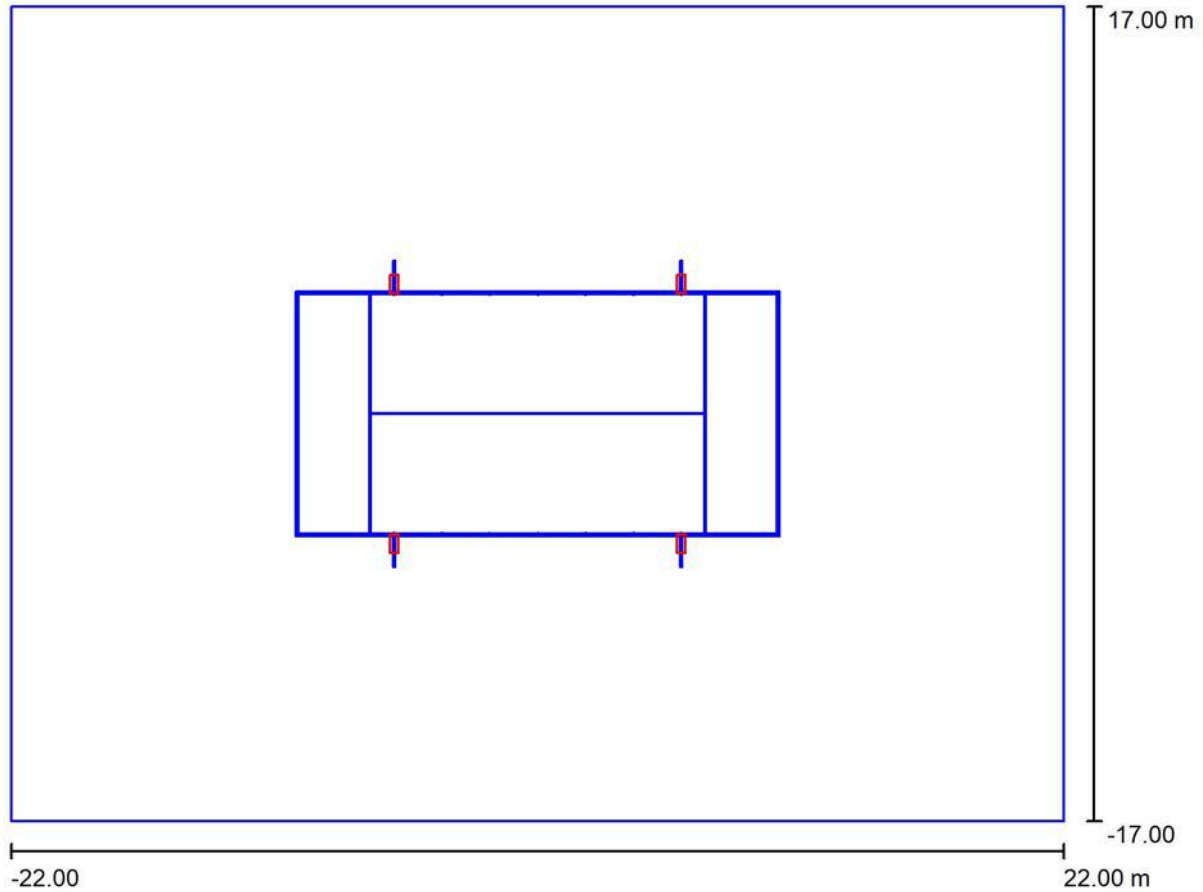

SAMSUNG 

lx

A: 634mm

B: 203mm

C: 256mm

LEDNIX
www.lednix.com

Proyecto elaborado por 5.1, 2, e
Teléfono 5.1, 2, e
Fax
e-Mail 5.1, 2, e lednix.com

4x300W /Area description

Values in Lux, Scale 1 : 315

Outdoor location:
Marked point:
(22.000m,17.000m,0.050m)

Grid:128x128Points

E_m [lx]	E_{min} [lx]	E_{max} [lx]	E_{min} / E_m	E_{min} / E_{max}
51	1.47	328	0.029	0.004

LEDNIX
www.lednix.com

Proyecto elaborado por 5.1, 2, e
Teléfono 5.1, 2, e
Fax
e-Mail 5.1, 2, e lednix.com

4x300W /Nuevo /Values outside padel court /Graph values (E)

Values in Lux, Scale 1 : 315

Outdoor location:
Marked point:
(22.000m,17.000m,0.050m)