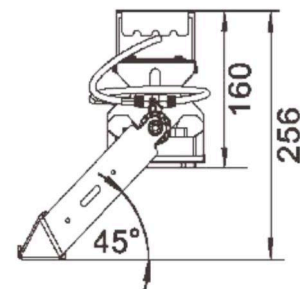

SAMSUNG 

lx

A: 634mm

B: 203mm

C: 256mm

LEDNIX
www.lednix.com

Proyecto elaborado por 5.1, 2, e
Teléfono 5.1, 2, e
Fax
e-Mail 5.1, 2, e lednix.com

4x300W /Area description

Proyecto elaborado por 5.1, 2, e
Teléfono 5.1, 2, e
Fax
e-Mail 5.1, 2, e lednix.com

4x300W /Nuevo /Values outside padel court /Graph values (E)

Values in Lux, Scale 1 : 315

Outdoor location:
Marked point:
(22.000m,17.000m,0.050m)