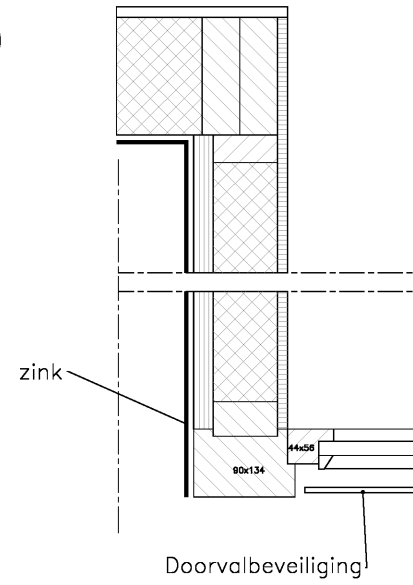

Dt 01

Detail 01

Detail 02

Detail 03

Detail 04

koekoek verticaal voorzijde

zink

Meranti kozijn, kleur Ral 9010