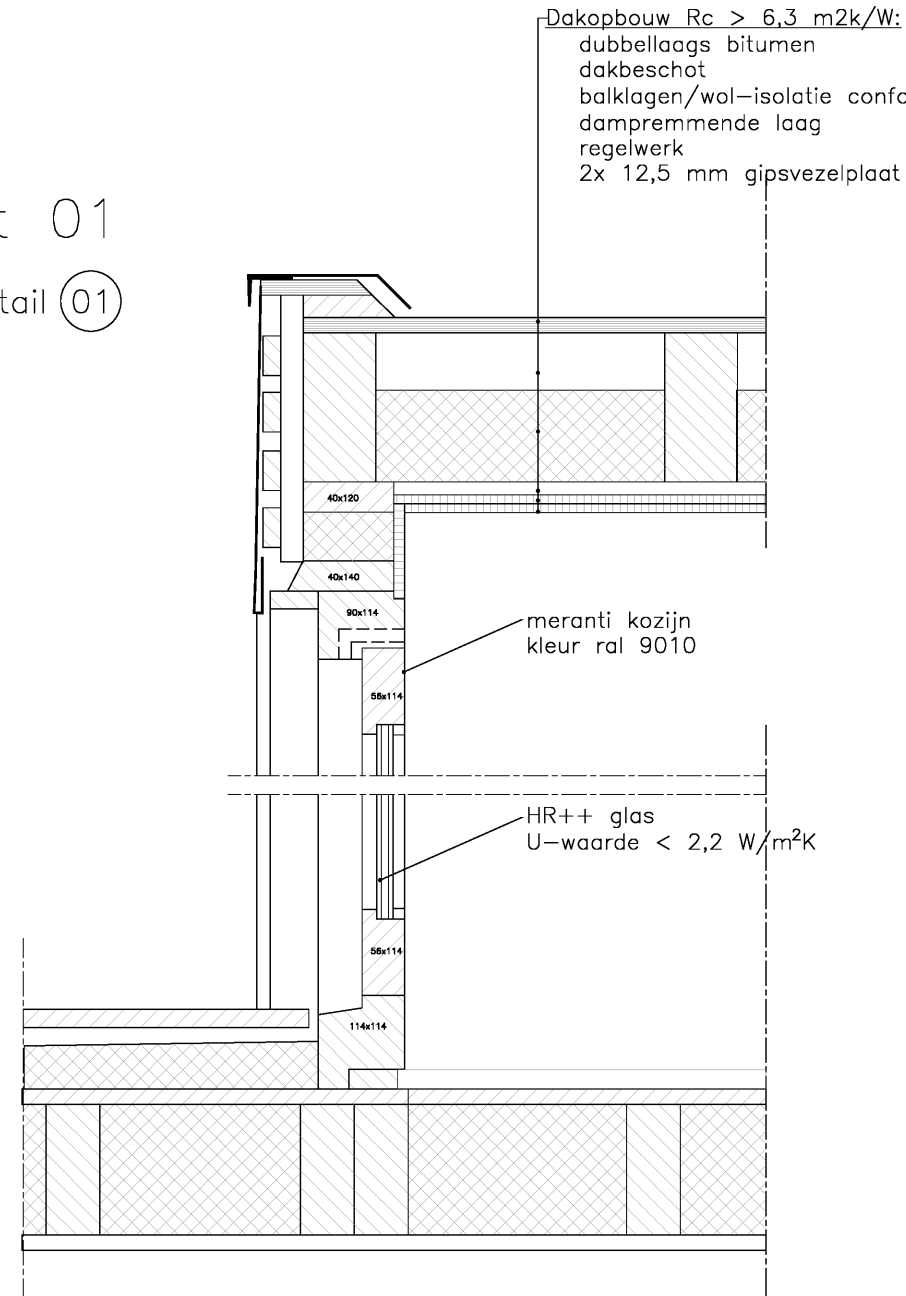

Dt 01

Detail 01

Detail 02

Detail 03

Detail 04

koekoek verticaal voorzijde

zink

Meranti kozijn, kleur Ral 9010

Detail 05

Hijsbalk betimmeren en inpakken met isolatie

Goot inpakken met bitumen