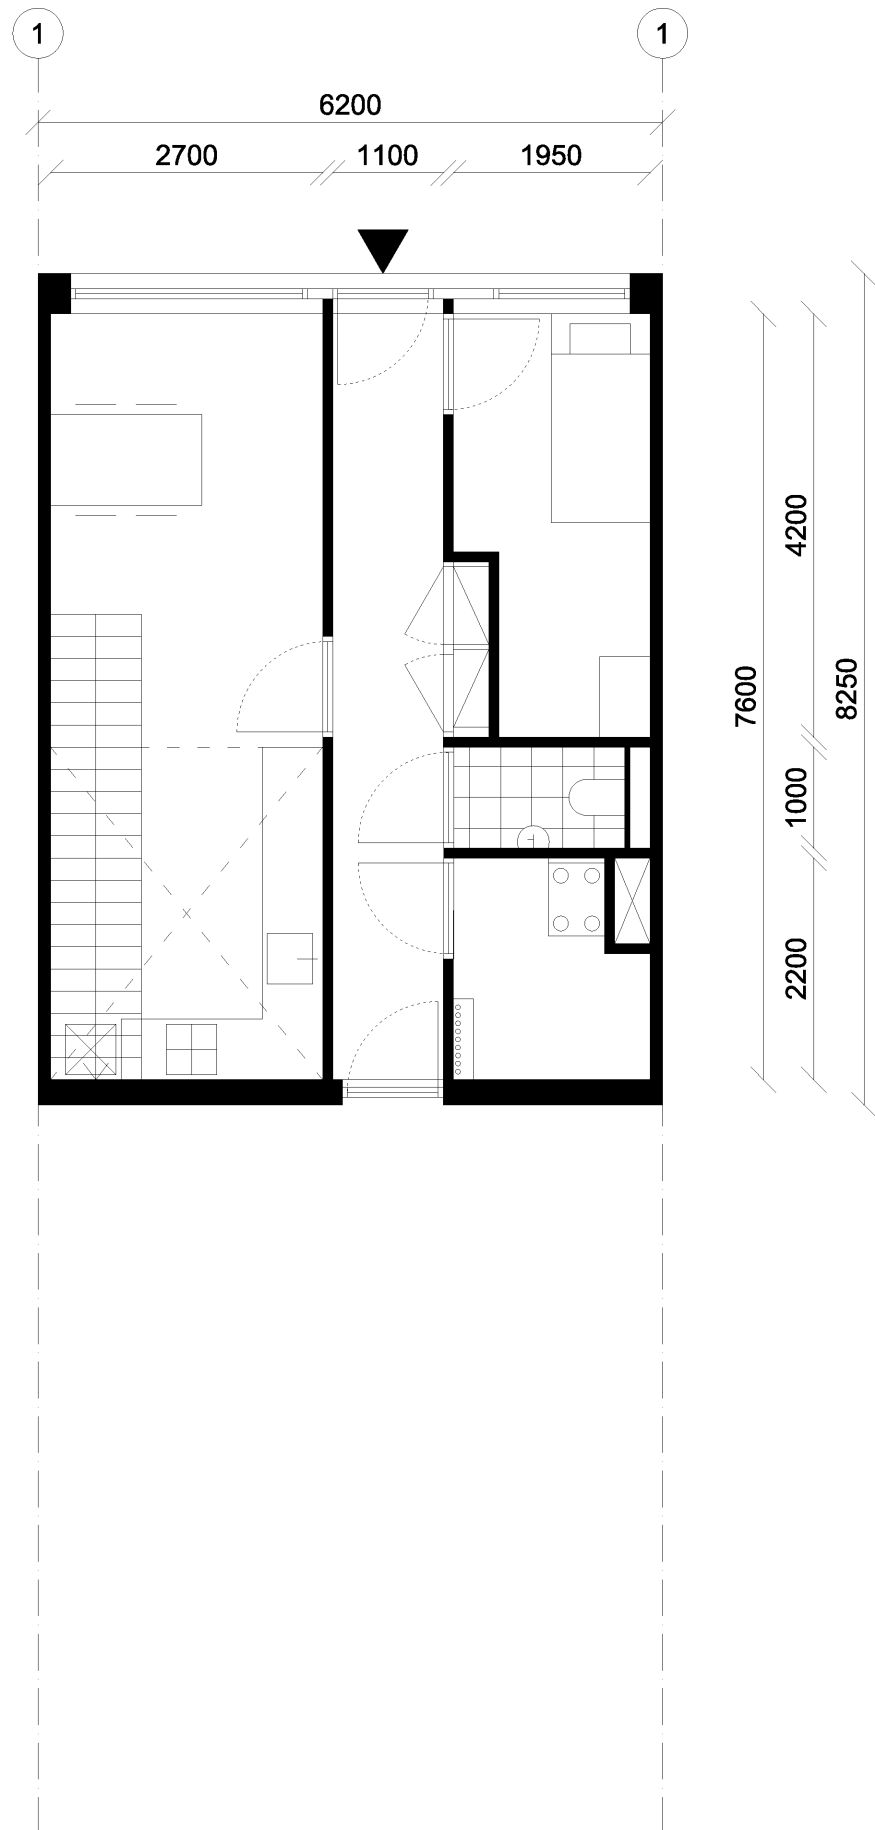

T2-GA
Gebouw 2
Galerij appartement
 type zuid-orientatie
 compacte 4K/ ruime 3K

be	3.0
GO	75.7
wk	31.9
sk1	12.1
sk2	6.3
sk3	5.4
bk	5.0
WO	60.7

T2-MA
Gebouw 2
Maisonnette BG
5K

be	3.9
BG	50.8
1E	74.6
GO	125.4
wk 1	21.1
sk1	12.5
wk 2	25.2
sk2	6.1
sk3	6.1
bk	3.8
WO	74.8

T2-MB
Gebouw 2
Maisonette BG
4K

be	3.3
BG	45.2
1E	55.5
GO	100.7
wk1	20.9
wk2	17.2
sk1	14.3
sk2	8.5
sk3	7.4
bk	3.8
WO	72.1

T2-BGA/ T4-BGA
Gebouw 2 + 4
BG appartement zuid (alternatief 1)
 type eenzijdige zuid-orientatie 2K
 49,5 m2 GO

GO	49.5
wk	19.2
sk1	11.2
bk	4.5
WO	34.9

T2-GB/ T4-GB
Gebouw 2 & 4
Galerij appartement
 zuid orientatie 3K

be	3.0
GO	63.7
wk	29.1
sk1	11.2
sk2	6.3
bk	4.0
WO	50.7

**T2-GC/ T4-GC
T2-GD/ T4-GD
Gebouw 2 & 4
Hoek appartement +
aanleun studio**

GO	40.3
wk	30.0
bk	3.5
WO	33.4

be	3.1
GO	82.0
wk	37.6
sk1	12.7
sk2	7.0
bk	3.6
WO	60.9

T4-GA
Gebouw 4
Galerij appartement
 zuid orientatie compacte 4K/ ruime 3K

be	3.0
GO	70.5
wk	28.3
sk1	11.1
sk2	5.4
sk3	5.4
bk	5.0
WO	55.1