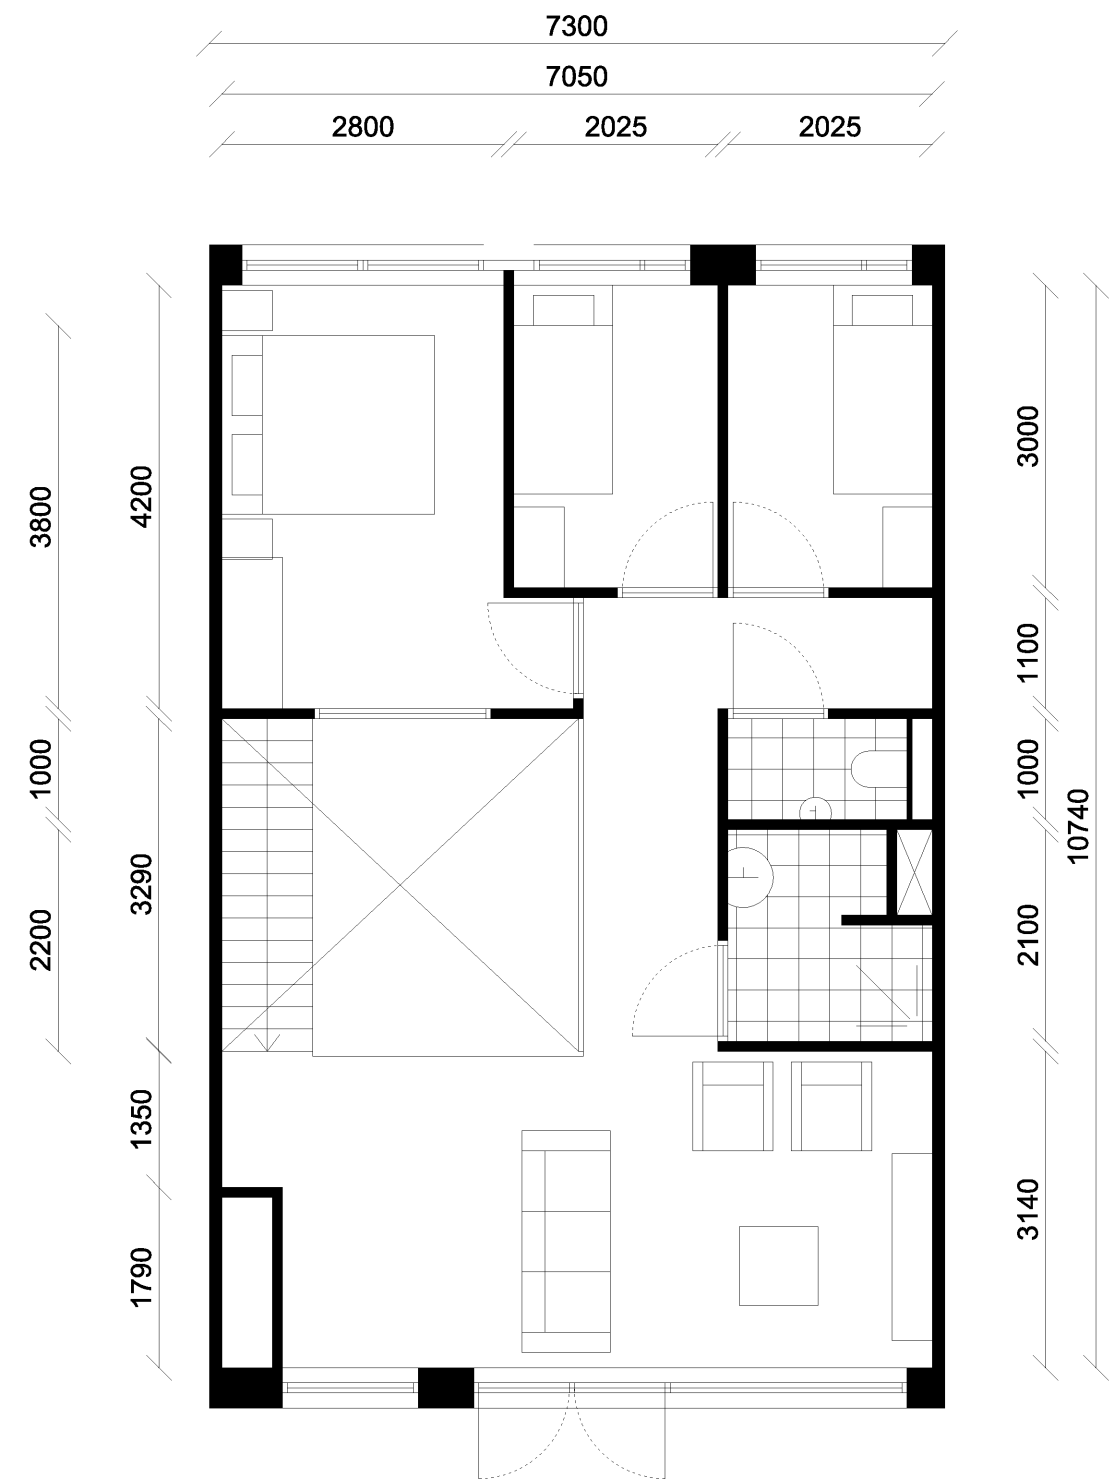

T2-GA
Gebouw 2
Galerij appartement
 type zuid-orientatie
 compacte 4K/ ruime 3K

be	3.0
GO	75.7
wk	31.9
sk1	12.1
sk2	6.3
sk3	5.4
bk	5.0
WO	60.7

T2-MA
Gebouw 2
Maisonnette BG
5K

be	3.9
BG	50.8
1E	74.6
GO	125.4
wk 1	21.1
sk1	12.5
wk 2	25.2
sk2	6.1
sk3	6.1
bk	3.8
WO	74.8

T2-MB
Gebouw 2
Maisonette BG
4K

be	3.3
BG	45.2
1E	55.5
GO	100.7
wk1	20.9
wk2	17.2
sk1	14.3
sk2	8.5
sk3	7.4
bk	3.8
WO	72.1

T2-BGA/ T4-BGA
Gebouw 2 + 4
BG appartement zuid (alternatief 1)
 type eenzijdige zuid-orientatie 2K
 49,5 m2 GO

GO	49.5
wk	19.2
sk1	11.2
bk	4.5
WO	34.9

T2-GB/ T4-GB
Gebouw 2 & 4
Galerij appartement
 zuid orientatie 3K

be	3.0
GO	63.7
wk	29.1
sk1	11.2
sk2	6.3
bk	4.0
WO	50.7

**T2-GC/ T4-GC
T2-GD/ T4-GD
Gebouw 2 & 4
Hoek appartement +
aanleun studio**

GO	40.3
wk	30.0
bk	3.5
WO	33.4

be	3.1
GO	82.0
wk	37.6
sk1	12.7
sk2	7.0
bk	3.6
WO	60.9

T4-GA
Gebouw 4
Galerij appartement
 zuid orientatie compacte 4K/ ruime 3K

be	3.0
GO	70.5
wk	28.3
sk1	11.1
sk2	5.4
sk3	5.4
bk	5.0
WO	55.1