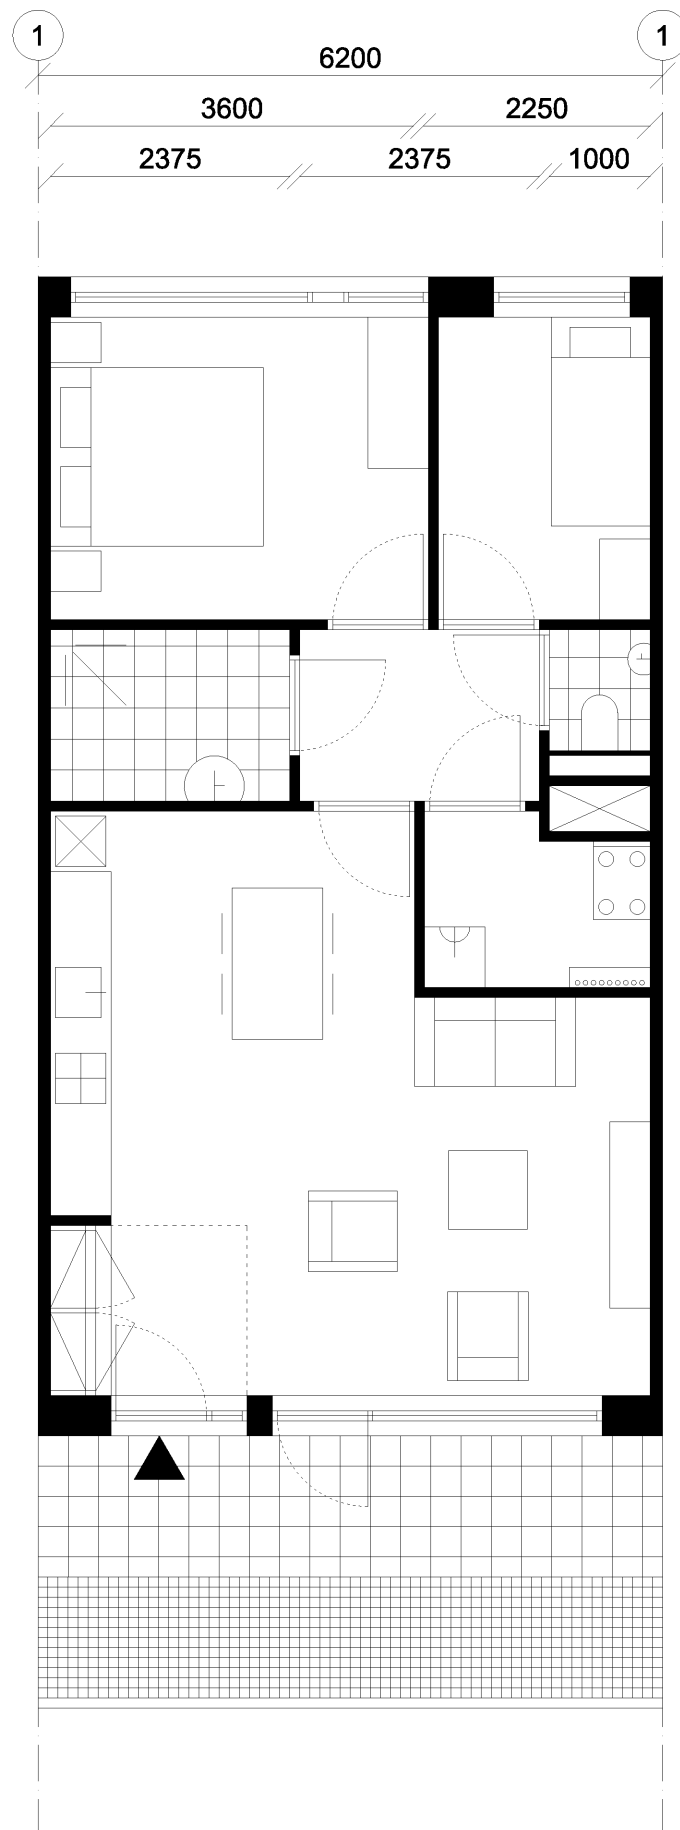

T2-GA
Gebouw 2
Galerij appartement
 type zuid-orientatie
 compacte 4K/ ruime 3K

be	3.0
GO	75.7
wk	31.9
sk1	12.1
sk2	6.3
sk3	5.4
bk	5.0
WO	60.7

T2-MA
Gebouw 2
Maisonnette BG
5K

be	3.9
BG	50.8
1E	74.6
GO	125.4
wk 1	21.1
sk1	12.5
wk 2	25.2
sk2	6.1
sk3	6.1
bk	3.8
WO	74.8

T2-MB
Gebouw 2
Maisonette BG
4K

be	3.3
BG	45.2
1E	55.5
GO	100.7
wk1	20.9
wk2	17.2
sk1	14.3
sk2	8.5
sk3	7.4
bk	3.8
WO	72.1

T2-BGA/ T4-BGA
Gebouw 2 + 4
BG appartement zuid (alternatief 1)
 type eenzijdige zuid-orientatie 2K
 49,5 m2 GO

GO	49.5
wk	19.2
sk1	11.2
bk	4.5
WO	34.9

T2-GB/ T4-GB
Gebouw 2 & 4
Galerij appartement
 zuid orientatie 3K

be	3.0
GO	63.7
wk	29.1
sk1	11.2
sk2	6.3
bk	4.0
WO	50.7

**T2-GC/ T4-GC
T2-GD/ T4-GD
Gebouw 2 & 4
Hoek appartement +
aanleun studio**

GO	40.3
wk	30.0
bk	3.5
WO	33.4

be	3.1
GO	82.0
wk	37.6
sk1	12.7
sk2	7.0
bk	3.6
WO	60.9

T4-GA
Gebouw 4
Galerij appartement
 zuid orientatie compacte 4K/ ruime 3K

be	3.0
GO	70.5
wk	28.3
sk1	11.1
sk2	5.4
sk3	5.4
bk	5.0
WO	55.1