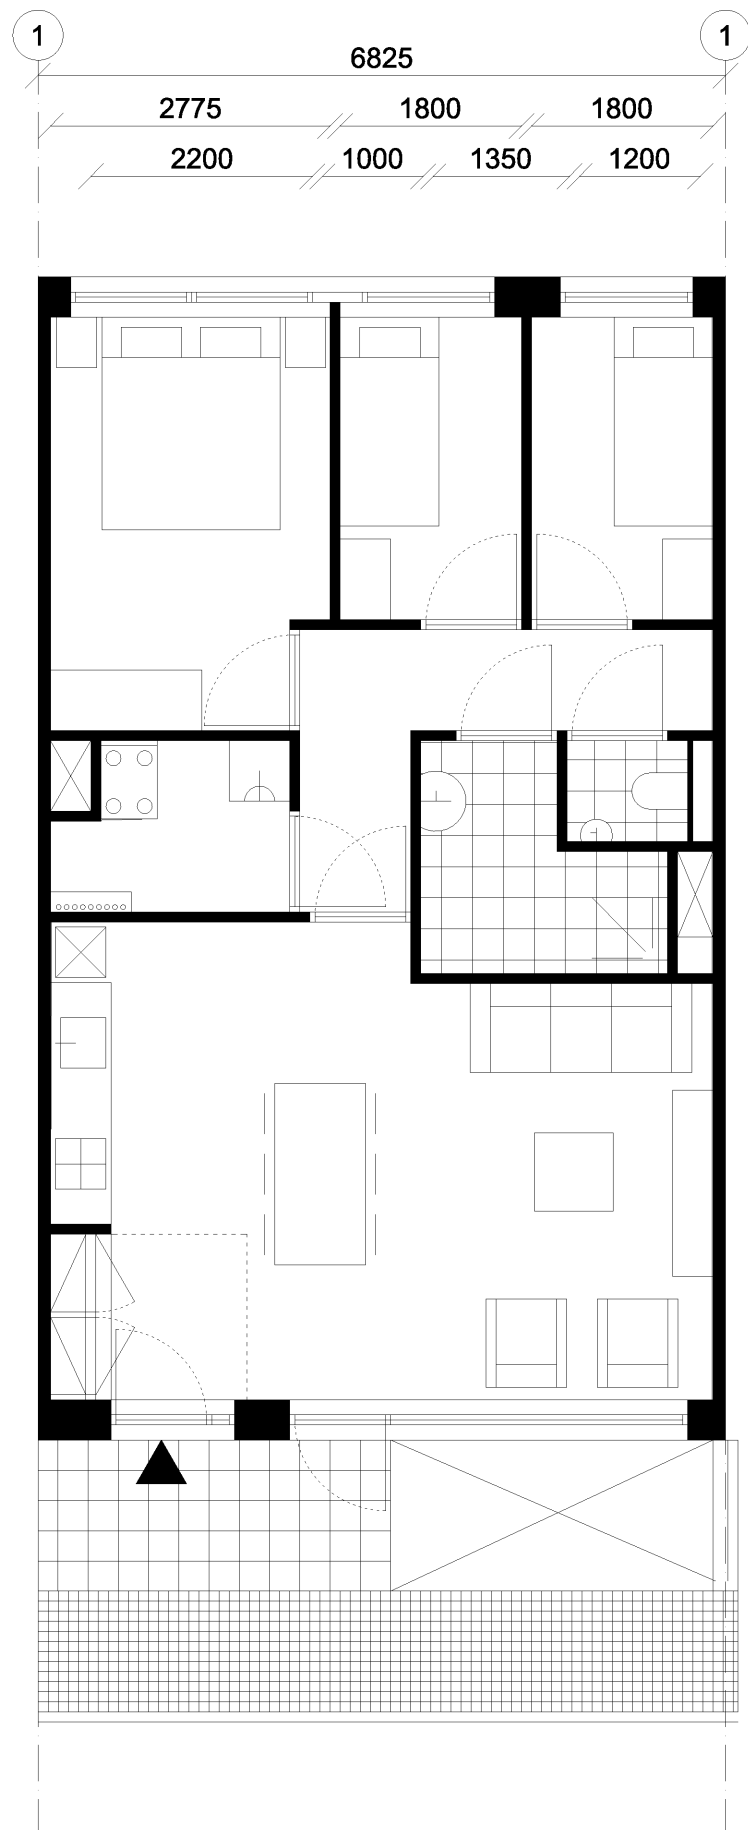

T2-GA
Gebouw 2
Galerij appartement
 type zuid-orientatie
 compacte 4K/ ruime 3K

be	3.0
GO	75.7
wk	31.9
sk1	12.1
sk2	6.3
sk3	5.4
bk	5.0
WO	60.7

T2-MA
Gebouw 2
Maisonnette BG
5K

be	3.9
BG	50.8
1E	74.6
GO	125.4
wk 1	21.1
sk1	12.5
wk 2	25.2
sk2	6.1
sk3	6.1
bk	3.8
WO	74.8

T2-MB
Gebouw 2
Maisonette BG
4K

be	3.3
BG	45.2
1E	55.5
GO	100.7
wk1	20.9
wk2	17.2
sk1	14.3
sk2	8.5
sk3	7.4
bk	3.8
WO	72.1

T2-BGA/ T4-BGA
Gebouw 2 + 4
BG appartement zuid (alternatief 1)
 type eenzijdige zuid-orientatie 2K
 49,5 m2 GO

GO	49.5
wk	19.2
sk1	11.2
bk	4.5
WO	34.9

T2-GB/ T4-GB
Gebouw 2 & 4
Galerij appartement
 zuid orientatie 3K

be	3.0
GO	63.7
wk	29.1
sk1	11.2
sk2	6.3
bk	4.0
WO	50.7

**T2-GC/ T4-GC
T2-GD/ T4-GD
Gebouw 2 & 4
Hoek appartement +
aanleun studio**

GO	40.3
wk	30.0
bk	3.5
WO	33.4

be	3.1
GO	82.0
wk	37.6
sk1	12.7
sk2	7.0
bk	3.6
WO	60.9

T4-GA
Gebouw 4
Galerij appartement
 zuid orientatie compacte 4K/ ruime 3K

be	3.0
GO	70.5
wk	28.3
sk1	11.1
sk2	5.4
sk3	5.4
bk	5.0
WO	55.1