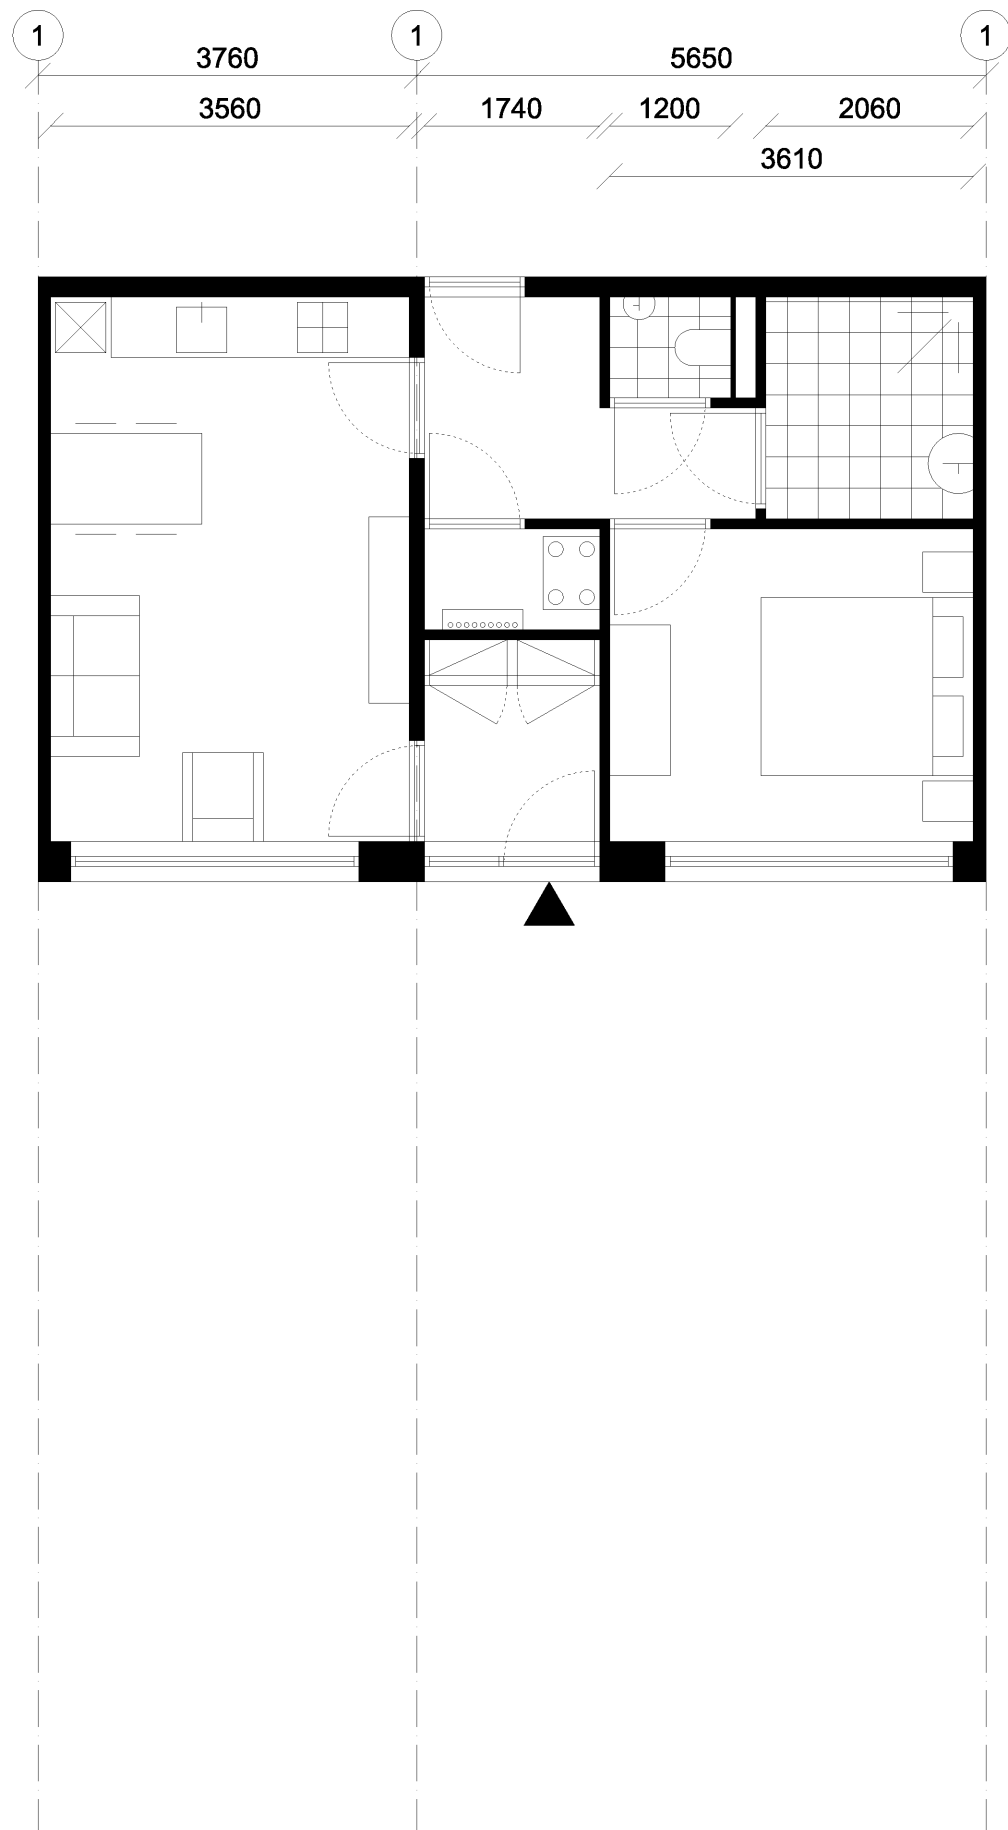

T2-GA
Gebouw 2
Galerij appartement
 type zuid-orientatie
 compacte 4K/ ruime 3K

be	3.0
GO	75.7
wk	31.9
sk1	12.1
sk2	6.3
sk3	5.4
bk	5.0
WO	60.7

T2-MA
Gebouw 2
Maisonnette BG
5K

be	3.9
BG	50.8
1E	74.6
GO	125.4
wk 1	21.1
sk1	12.5
wk 2	25.2
sk2	6.1
sk3	6.1
bk	3.8
WO	74.8

T2-MB
Gebouw 2
Maisonette BG
4K

be	3.3
BG	45.2
1E	55.5
GO	100.7
wk1	20.9
wk2	17.2
sk1	14.3
sk2	8.5
sk3	7.4
bk	3.8
WO	72.1

T2-BGA/ T4-BGA
Gebouw 2 + 4
BG appartement zuid (alternatief 1)
 type eenzijdige zuid-orientatie 2K
 49,5 m2 GO

GO	49.5
wk	19.2
sk1	11.2
bk	4.5
WO	34.9

T2-GB/ T4-GB
Gebouw 2 & 4
Galerij appartement
 zuid orientatie 3K

be	3.0
GO	63.7
wk	29.1
sk1	11.2
sk2	6.3
bk	4.0
WO	50.7

**T2-GC/ T4-GC
T2-GD/ T4-GD
Gebouw 2 & 4
Hoek appartement +
aanleun studio**

GO	40.3
wk	30.0
bk	3.5
WO	33.4

be	3.1
GO	82.0
wk	37.6
sk1	12.7
sk2	7.0
bk	3.6
WO	60.9

T4-GA
Gebouw 4
Galerij appartement
 zuid orientatie compacte 4K/ ruime 3K

be	3.0
GO	70.5
wk	28.3
sk1	11.1
sk2	5.4
sk3	5.4
bk	5.0
WO	55.1