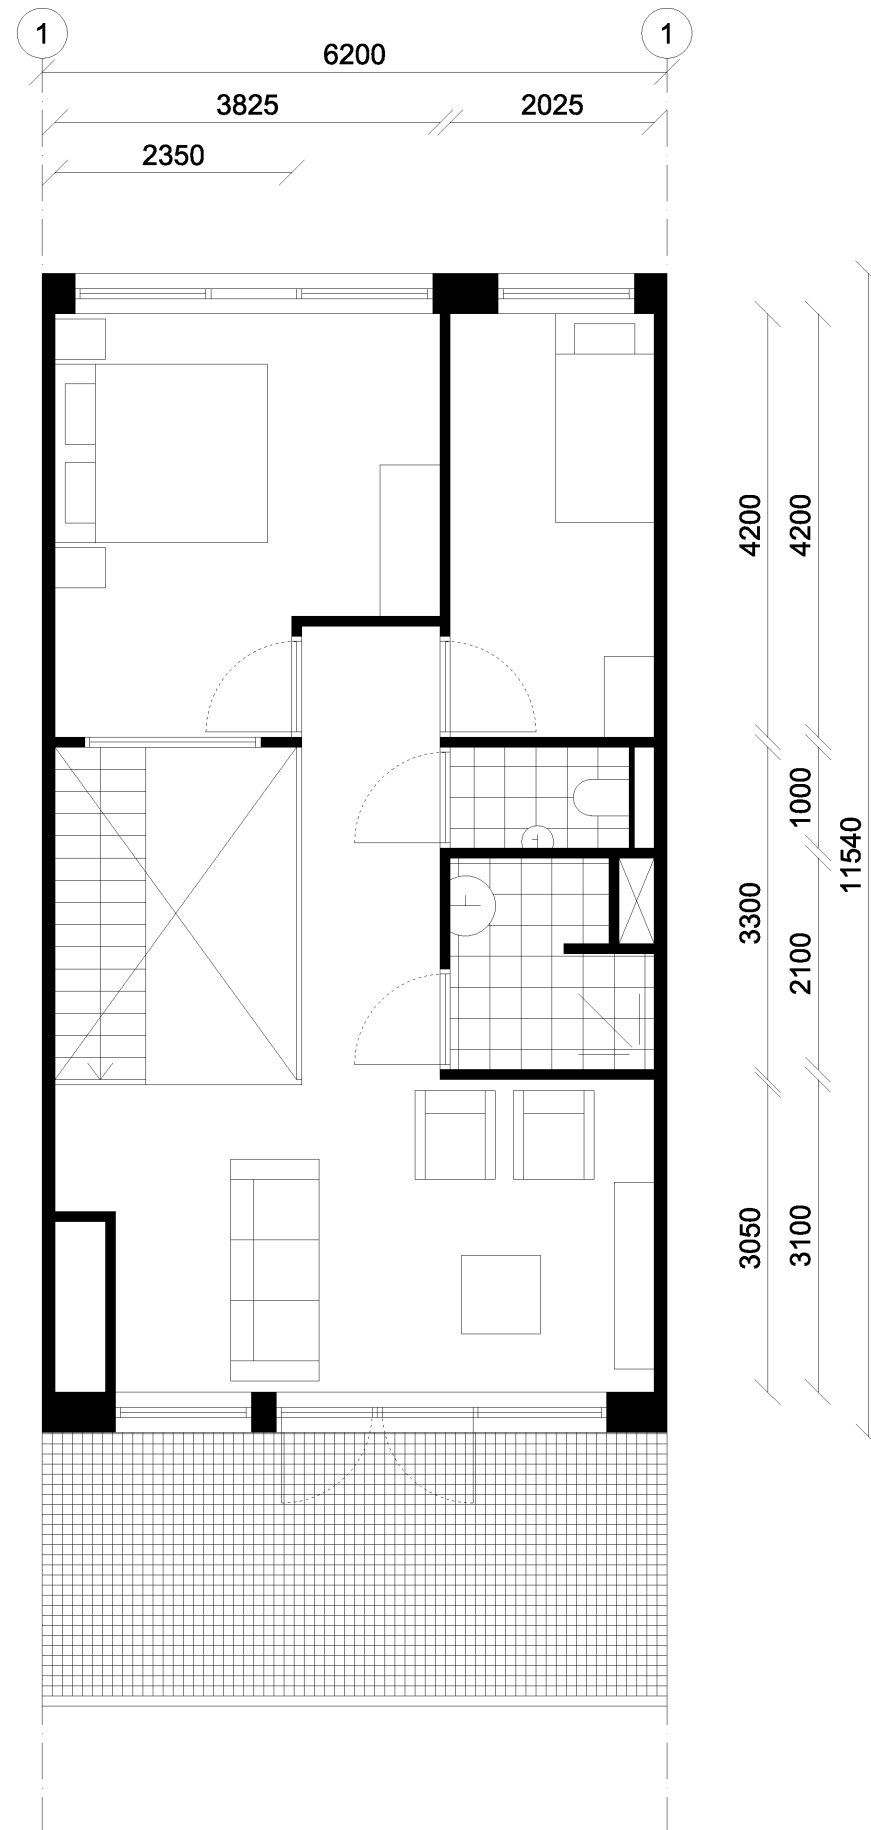

T2-GA
Gebouw 2
Galerij appartement
 type zuid-orientatie
 compacte 4K/ ruime 3K

be	3.0
GO	75.7
wk	31.9
sk1	12.1
sk2	6.3
sk3	5.4
bk	5.0
WO	60.7

T2-MA
Gebouw 2
Maisonnette BG
5K

be	3.9
BG	50.8
1E	74.6
GO	125.4
wk 1	21.1
sk1	12.5
wk 2	25.2
sk2	6.1
sk3	6.1
bk	3.8
WO	74.8

T2-MB
Gebouw 2
Maisonette BG
4K

be	3.3
BG	45.2
1E	55.5
GO	100.7
wk1	20.9
wk2	17.2
sk1	14.3
sk2	8.5
sk3	7.4
bk	3.8
WO	72.1

T2-BGA/ T4-BGA
Gebouw 2 + 4
BG appartement zuid (alternatief 1)
 type eenzijdige zuid-orientatie 2K
 49,5 m2 GO

GO	49.5
wk	19.2
sk1	11.2
bk	4.5
WO	34.9

T2-GB/ T4-GB
Gebouw 2 & 4
Galerij appartement
 zuid orientatie 3K

be	3.0
GO	63.7
wk	29.1
sk1	11.2
sk2	6.3
bk	4.0
WO	50.7

**T2-GC/ T4-GC
T2-GD/ T4-GD
Gebouw 2 & 4
Hoek appartement +
aanleun studio**

GO	40.3
wk	30.0
bk	3.5
WO	33.4

be	3.1
GO	82.0
wk	37.6
sk1	12.7
sk2	7.0
bk	3.6
WO	60.9

T4-GA
Gebouw 4
Galerij appartement
 zuid orientatie compacte 4K/ ruime 3K

be	3.0
GO	70.5
wk	28.3
sk1	11.1
sk2	5.4
sk3	5.4
bk	5.0
WO	55.1