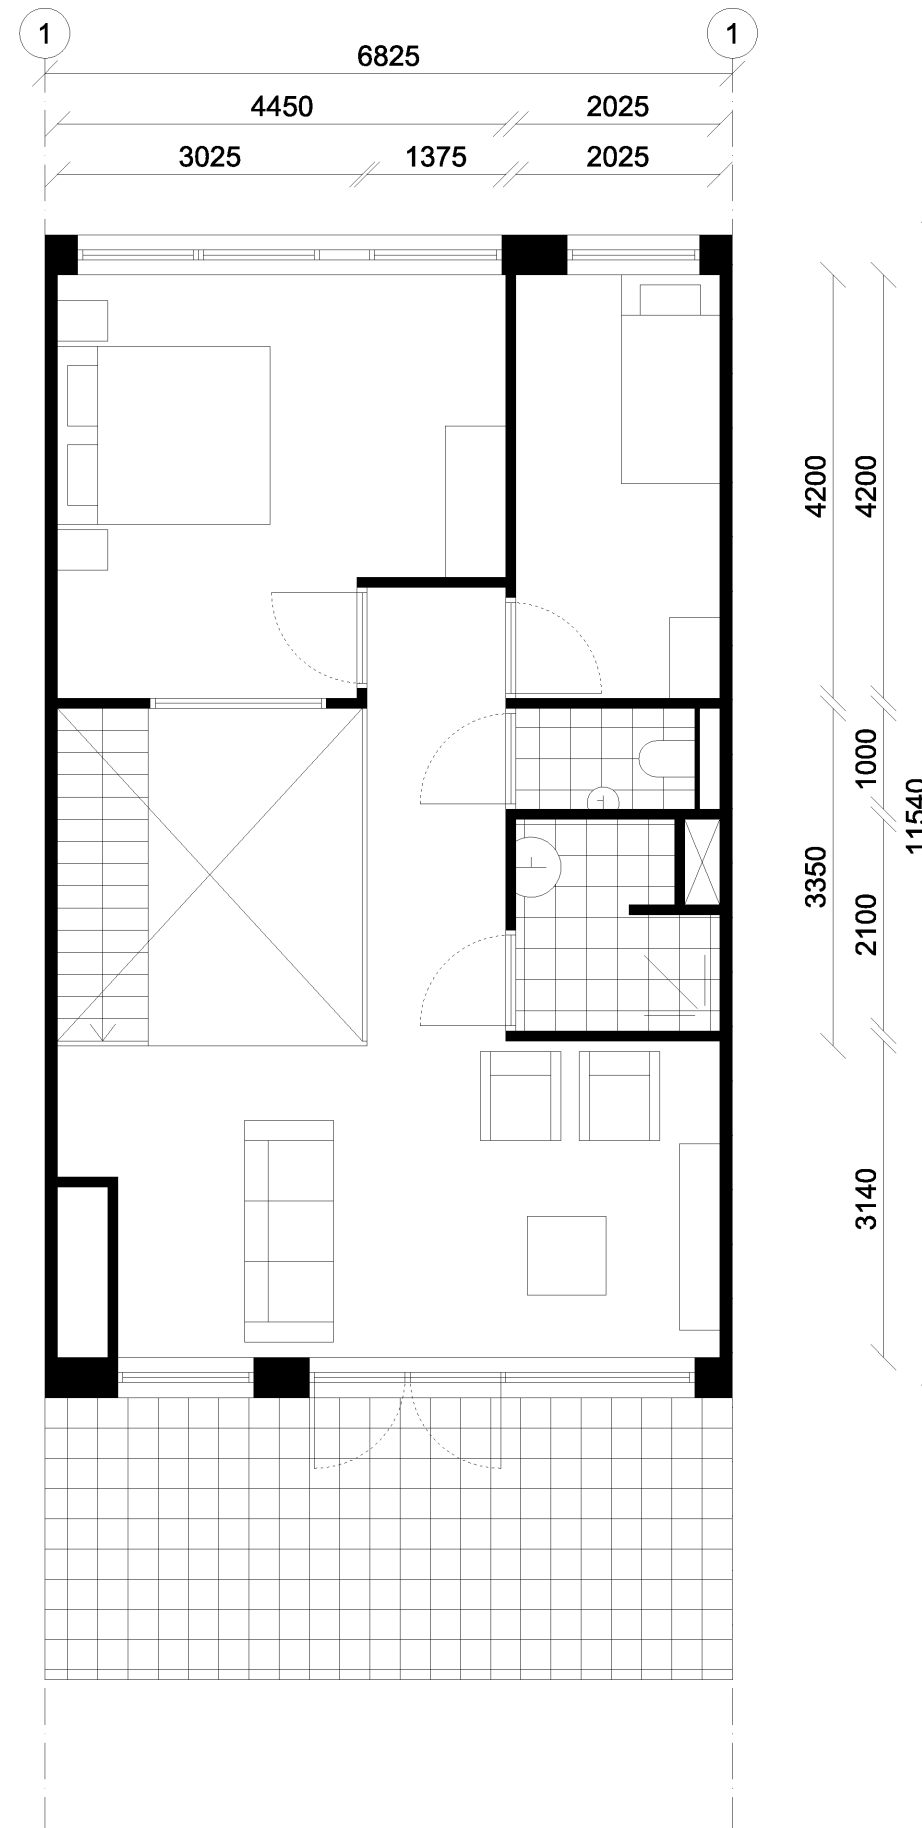

T2-GA
Gebouw 2
Galerij appartement
 type zuid-orientatie
 compacte 4K/ ruime 3K

be	3.0
GO	75.7
wk	31.9
sk1	12.1
sk2	6.3
sk3	5.4
bk	5.0
WO	60.7

T2-MA
Gebouw 2
Maisonnette BG
5K

be	3.9
BG	50.8
1E	74.6
GO	125.4
wk 1	21.1
sk1	12.5
wk 2	25.2
sk2	6.1
sk3	6.1
bk	3.8
WO	74.8

T2-MB
Gebouw 2
Maisonette BG
4K

be	3.3
BG	45.2
1E	55.5
GO	100.7
wk1	20.9
wk2	17.2
sk1	14.3
sk2	8.5
sk3	7.4
bk	3.8
WO	72.1

T2-BGA/ T4-BGA
Gebouw 2 + 4
BG appartement zuid (alternatief 1)
 type eenzijdige zuid-orientatie 2K
 49,5 m2 GO

GO	49.5
wk	19.2
sk1	11.2
bk	4.5
WO	34.9

T2-GB/ T4-GB
Gebouw 2 & 4
Galerij appartement
 zuid orientatie 3K

be	3.0
GO	63.7
wk	29.1
sk1	11.2
sk2	6.3
bk	4.0
WO	50.7

**T2-GC/ T4-GC
T2-GD/ T4-GD
Gebouw 2 & 4
Hoek appartement +
aanleun studio**

GO	40.3
wk	30.0
bk	3.5
WO	33.4

be	3.1
GO	82.0
wk	37.6
sk1	12.7
sk2	7.0
bk	3.6
WO	60.9

T4-GA
Gebouw 4
Galerij appartement
 zuid orientatie compacte 4K/ ruime 3K

be	3.0
GO	70.5
wk	28.3
sk1	11.1
sk2	5.4
sk3	5.4
bk	5.0
WO	55.1