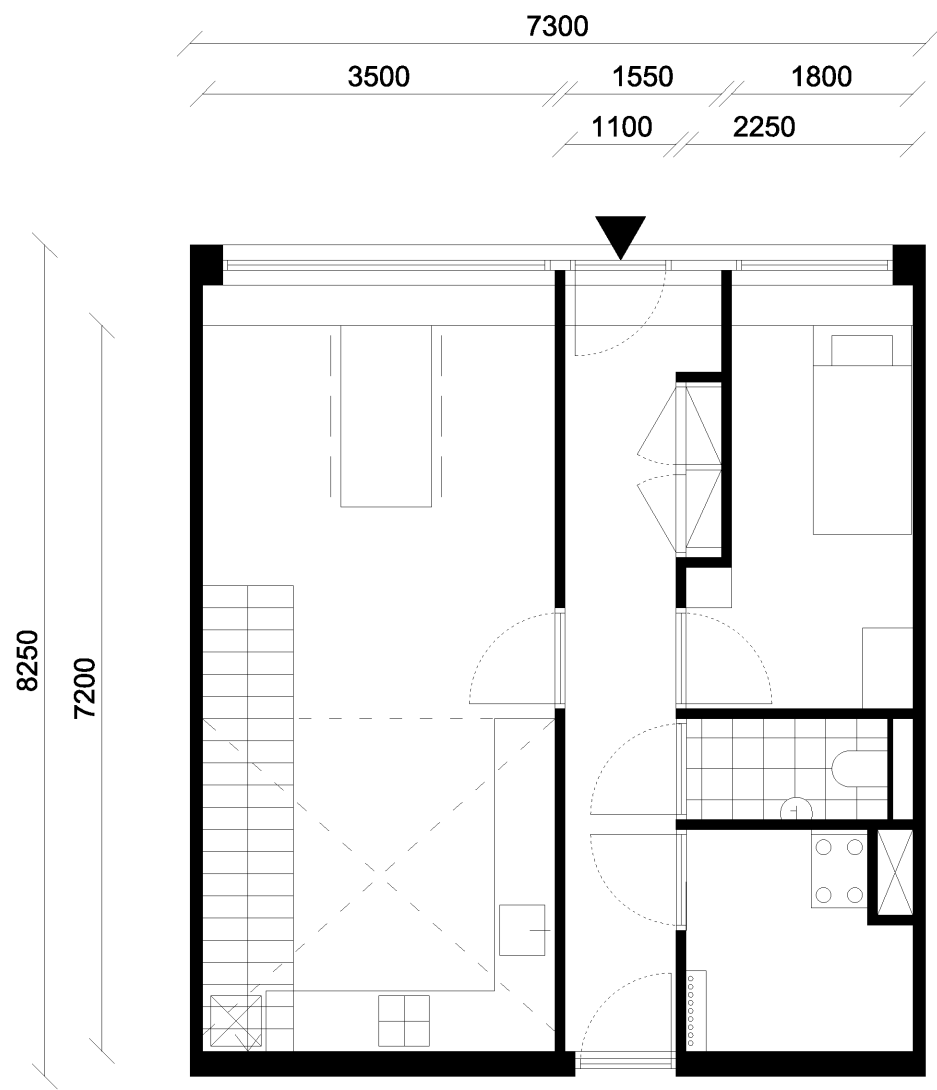

T2-GA
Gebouw 2
Galerij appartement
 type zuid-orientatie
 compacte 4K/ ruime 3K

be	3.0
GO	75.7
wk	31.9
sk1	12.1
sk2	6.3
sk3	5.4
bk	5.0
WO	60.7

T2-MA
Gebouw 2
Maisonnette BG
5K

be	3.9
BG	50.8
1E	74.6
GO	125.4
wk 1	21.1
sk1	12.5
wk 2	25.2
sk2	6.1
sk3	6.1
bk	3.8
WO	74.8

T2-MB
Gebouw 2
Maisonette BG
4K

be	3.3
BG	45.2
1E	55.5
GO	100.7
wk1	20.9
wk2	17.2
sk1	14.3
sk2	8.5
sk3	7.4
bk	3.8
WO	72.1

T2-BGA/ T4-BGA
Gebouw 2 + 4
BG appartement zuid (alternatief 1)
 type eenzijdige zuid-orientatie 2K
 49,5 m2 GO

GO	49.5
wk	19.2
sk1	11.2
bk	4.5
WO	34.9

T2-GB/ T4-GB
Gebouw 2 & 4
Galerij appartement
 zuid orientatie 3K

be	3.0
GO	63.7
wk	29.1
sk1	11.2
sk2	6.3
bk	4.0
WO	50.7

**T2-GC/ T4-GC
T2-GD/ T4-GD
Gebouw 2 & 4
Hoek appartement +
aanleun studio**

GO	40.3
wk	30.0
bk	3.5
WO	33.4

be	3.1
GO	82.0
wk	37.6
sk1	12.7
sk2	7.0
bk	3.6
WO	60.9

T4-GA
Gebouw 4
Galerij appartement
 zuid orientatie compacte 4K/ ruime 3K

be	3.0
GO	70.5
wk	28.3
sk1	11.1
sk2	5.4
sk3	5.4
bk	5.0
WO	55.1