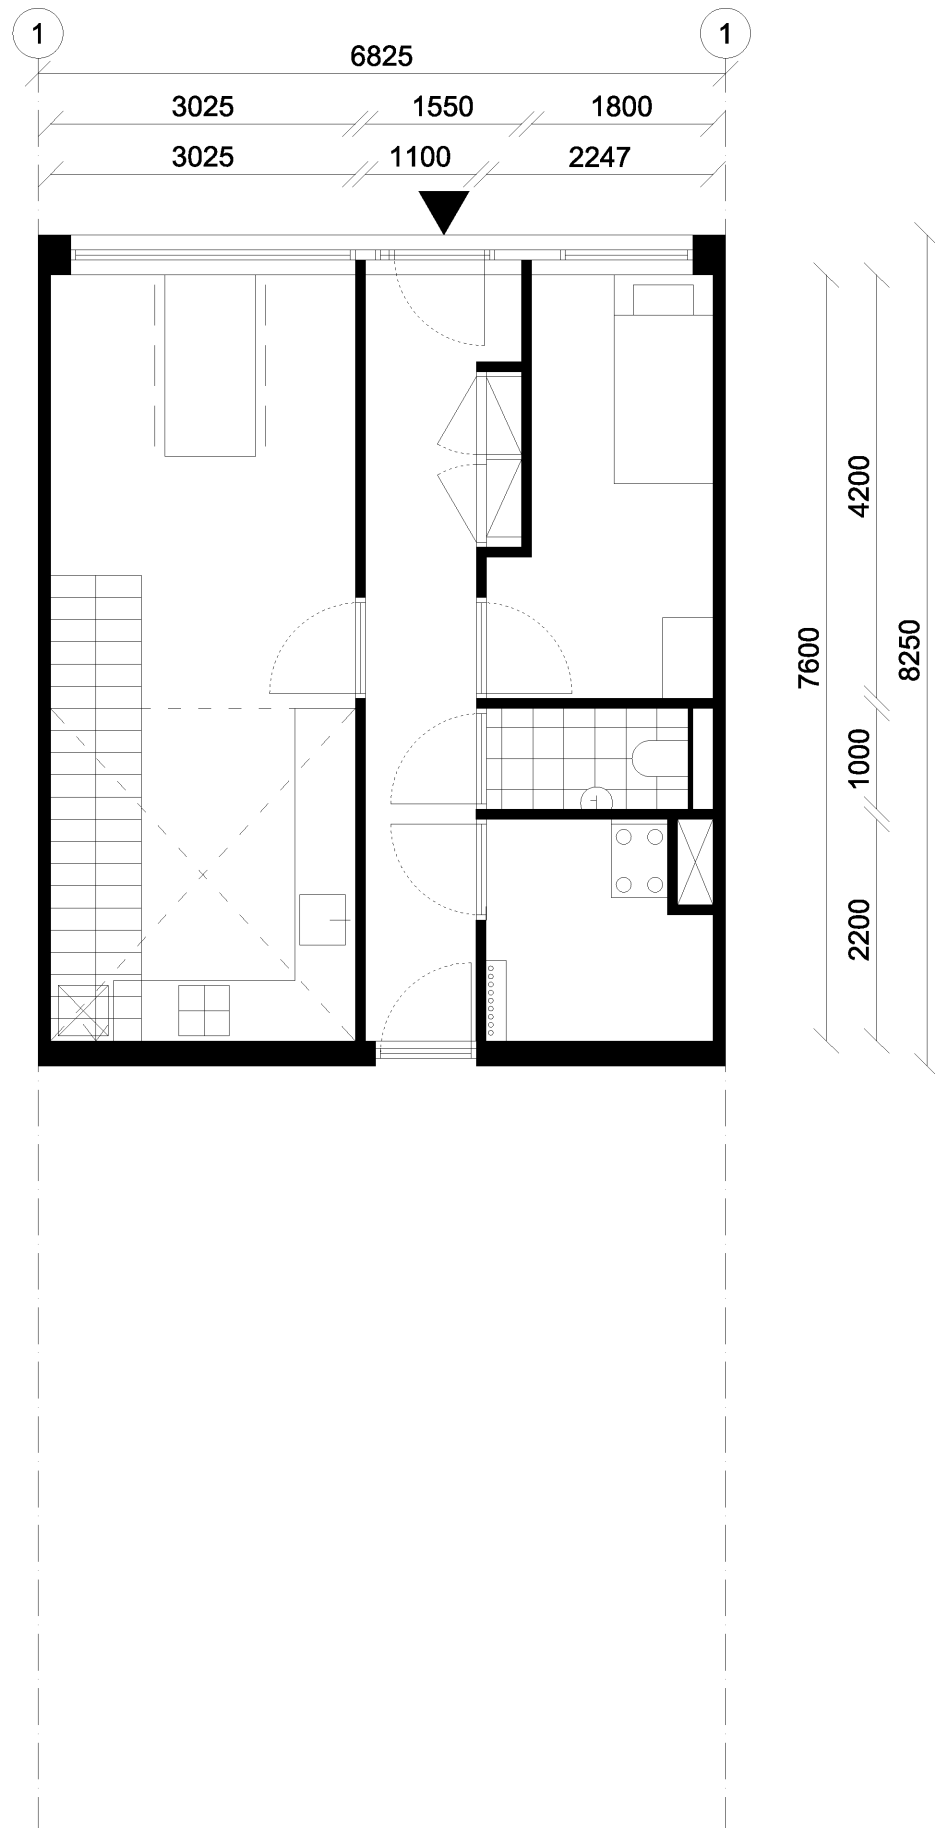

T2-GA
Gebouw 2
Galerij appartement
 type zuid-orientatie
 compacte 4K/ ruime 3K

be	3.0
GO	75.7
wk	31.9
sk1	12.1
sk2	6.3
sk3	5.4
bk	5.0
WO	60.7

T2-MA
Gebouw 2
Maisonnette BG
5K

be	3.9
BG	50.8
1E	74.6
GO	125.4
wk 1	21.1
sk1	12.5
wk 2	25.2
sk2	6.1
sk3	6.1
bk	3.8
WO	74.8

T2-MB
Gebouw 2
Maisonette BG
4K

be	3.3
BG	45.2
1E	55.5
GO	100.7
wk1	20.9
wk2	17.2
sk1	14.3
sk2	8.5
sk3	7.4
bk	3.8
WO	72.1

T2-BGA/ T4-BGA
Gebouw 2 + 4
BG appartement zuid (alternatief 1)
 type eenzijdige zuid-orientatie 2K
 49,5 m2 GO

GO	49.5
wk	19.2
sk1	11.2
bk	4.5
WO	34.9

T2-GB/ T4-GB
Gebouw 2 & 4
Galerij appartement
 zuid orientatie 3K

be	3.0
GO	63.7
wk	29.1
sk1	11.2
sk2	6.3
bk	4.0
WO	50.7

**T2-GC/ T4-GC
T2-GD/ T4-GD
Gebouw 2 & 4
Hoek appartement +
aanleun studio**

GO	40.3
wk	30.0
bk	3.5
WO	33.4

be	3.1
GO	82.0
wk	37.6
sk1	12.7
sk2	7.0
bk	3.6
WO	60.9

T4-GA
Gebouw 4
Galerij appartement
 zuid orientatie compacte 4K/ ruime 3K

be	3.0
GO	70.5
wk	28.3
sk1	11.1
sk2	5.4
sk3	5.4
bk	5.0
WO	55.1