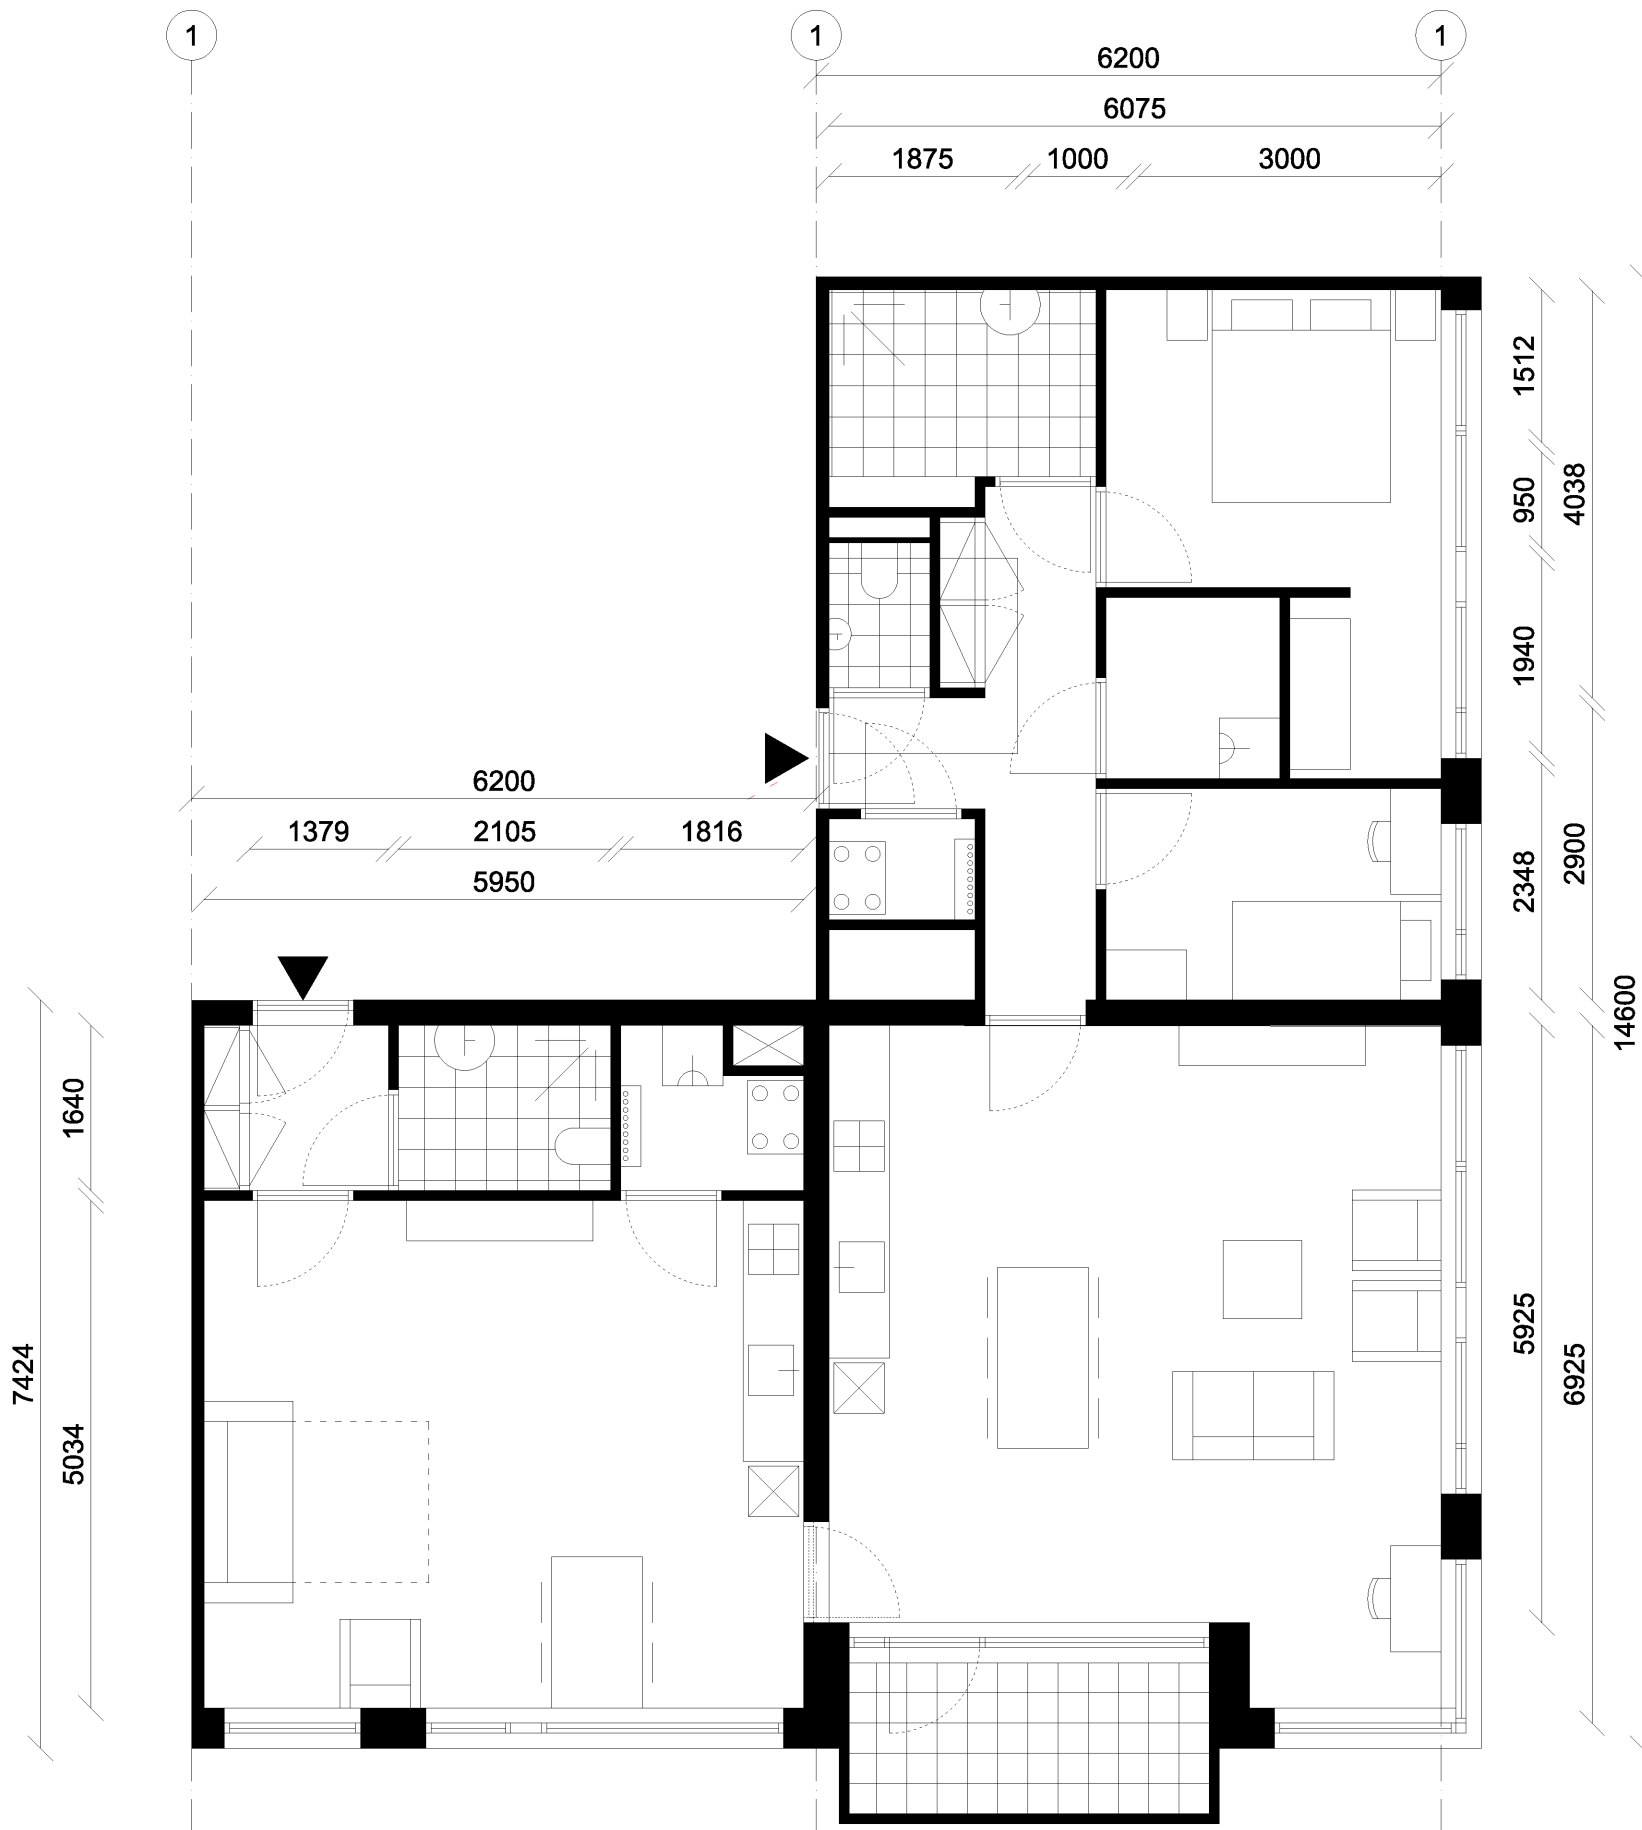

T2-GA
Gebouw 2
Galerij appartement
 type zuid-orientatie
 compacte 4K/ ruime 3K

be	3.0
GO	75.7
wk	31.9
sk1	12.1
sk2	6.3
sk3	5.4
bk	5.0
WO	60.7

T2-MA
Gebouw 2
Maisonnette BG
5K

be	3.9
BG	50.8
1E	74.6
GO	125.4
wk 1	21.1
sk1	12.5
wk 2	25.2
sk2	6.1
sk3	6.1
bk	3.8
WO	74.8

T2-MB
Gebouw 2
Maisonette BG
4K

be	3.3
BG	45.2
1E	55.5
GO	100.7
wk1	20.9
wk2	17.2
sk1	14.3
sk2	8.5
sk3	7.4
bk	3.8
WO	72.1

T2-BGA/ T4-BGA
Gebouw 2 + 4
BG appartement zuid (alternatief 1)
 type eenzijdige zuid-orientatie 2K
 49,5 m2 GO

GO	49.5
wk	19.2
sk1	11.2
bk	4.5
WO	34.9

T2-GB/ T4-GB
Gebouw 2 & 4
Galerij appartement
 zuid orientatie 3K

be	3.0
GO	63.7
wk	29.1
sk1	11.2
sk2	6.3
bk	4.0
WO	50.7

**T2-GC/ T4-GC
T2-GD/ T4-GD
Gebouw 2 & 4
Hoek appartement +
aanleun studio**

GO	40.3
wk	30.0
bk	3.5
WO	33.4

be	3.1
GO	82.0
wk	37.6
sk1	12.7
sk2	7.0
bk	3.6
WO	60.9

T4-GA
Gebouw 4
Galerij appartement
 zuid orientatie compacte 4K/ ruime 3K

be	3.0
GO	70.5
wk	28.3
sk1	11.1
sk2	5.4
sk3	5.4
bk	5.0
WO	55.1