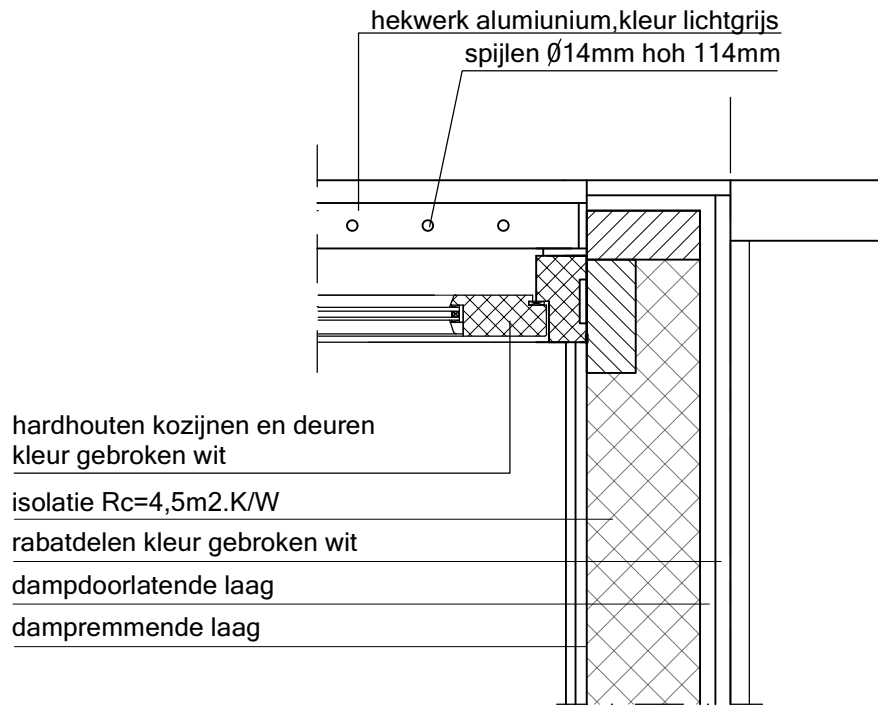

e-mail: 5.1, 2, e
www: 5.1, 2, e .nl
mob.: 5.1, 2, e

werk:			
Warmondstraat 157-III Amsterdam			
opdr.:			
5.1, 2, e			
onderdeel: details			werknr.: 16-092
schaal: 1:10	datum: 20 januari 2019	wijz.:	tek.nr.: D01
get: PM	formaat: A4		

schaal:	1:10	datum:	20 januari 2019	wijz.:	tek.nr.:
get:	PM	formaat:	A4		D01-1

detail-3-

detail-2-

schaal:	1:10	datum:	20 januari 2019	wijz.:		tek.nr.:	D01-2
get:	PM	formaat:	A4				