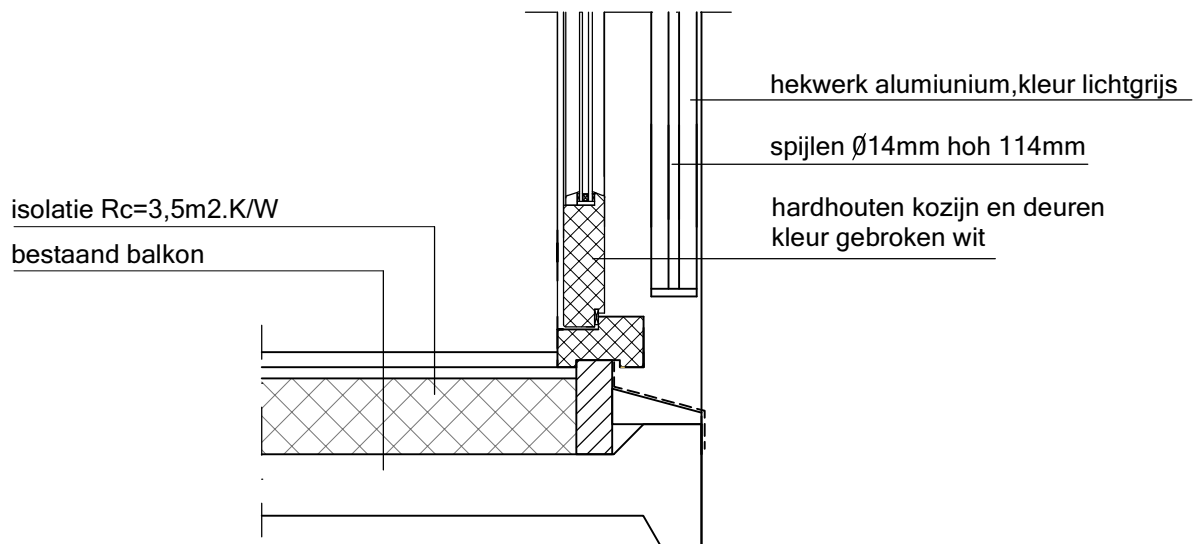

e-mail: 5.1, 2, e
www: 5.1, 2, e .nl
mob.: 5.1, 2, e

werk:			
Warmondstraat 157-III Amsterdam			
opdr.:			
5.1, 2, e			
onderdeel: details			werknr.: 16-092
schaal: 1:10	datum: 20 januari 2019	wijz.:	tek.nr.: D01
get: PM	formaat: A4		

schaal:	1:10	datum:	20 januari 2019	wijz.:	tek.nr.:
get:	PM	formaat:	A4		D01-1

detail-3-

detail-2-

schaal:	1:10	datum:	20 januari 2019	wijz.:		tek.nr.:	D01-2
get:	PM	formaat:	A4				