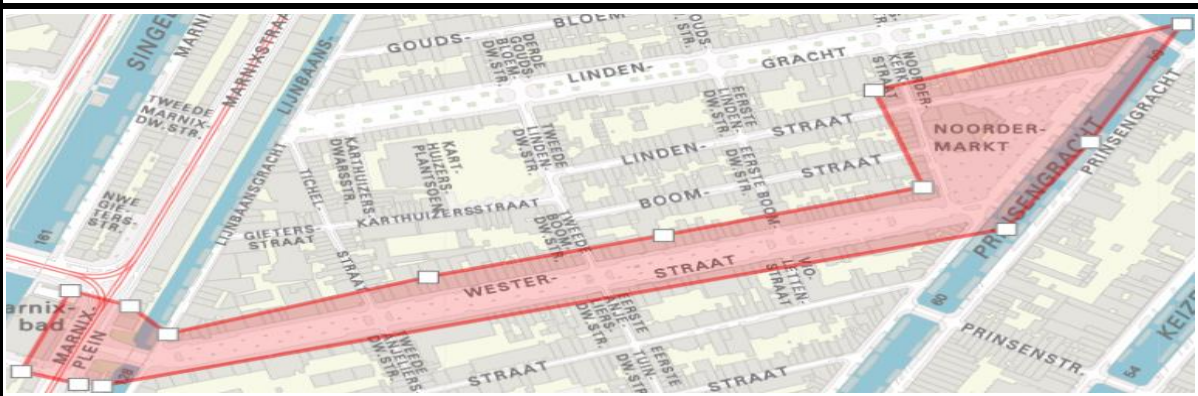

Route 12

Versie 1

Maandag

Werktijd 15:00 tot 23:30

Pauzetijden 1e 17:30 tot 18:00 / 2e 20:30 tot 20:45

Prio Route 15:00 tot 17:30

Westerstraat vanaf Noordermarkt tot Marnixstraat	<<MARKT
Westerstraat vanaf Manixstraat tot Noordermarkt	<<MARKT
Noordermarkt (samen met Ploeg 11)	<<MARKT

Route 20:45 tot 23:30

Waterlooplein	<<MARKT
Jodenbreestraat	
Sint Antoniebreestraat	
Zeedijk vanaf Nieuwmarkt tot Prinskade	

Haarlemmerplein
Haarlemmerdijk vanaf Haarlemmerplein tot Korte Prinsengracht incl. alle zijstraten
Haarlemmerstraat vanaf Korte Prinsengracht tot Singel incl. alle zij straten
Rozengracht vanaf Westerkerk tot Nasaukade
Rozengracht vanaf Nassaukade tot Westerkerk
Raadhuisstraat vanaf Westerkerk tot Nieuwezijds
Raadhuisstraat vanaf Nieuwezijds tot Westerkerk
Westermarkt Annefrank rondom

!!!! Machines 23:00 binnen Storten,Aftanken en Schoonmaken !!!!

Balie Nummer: 5.1, 2, e

Route 12

!!!! Machines 23:00 binnen Storten, Aftanken en Schoonmaken !!!!