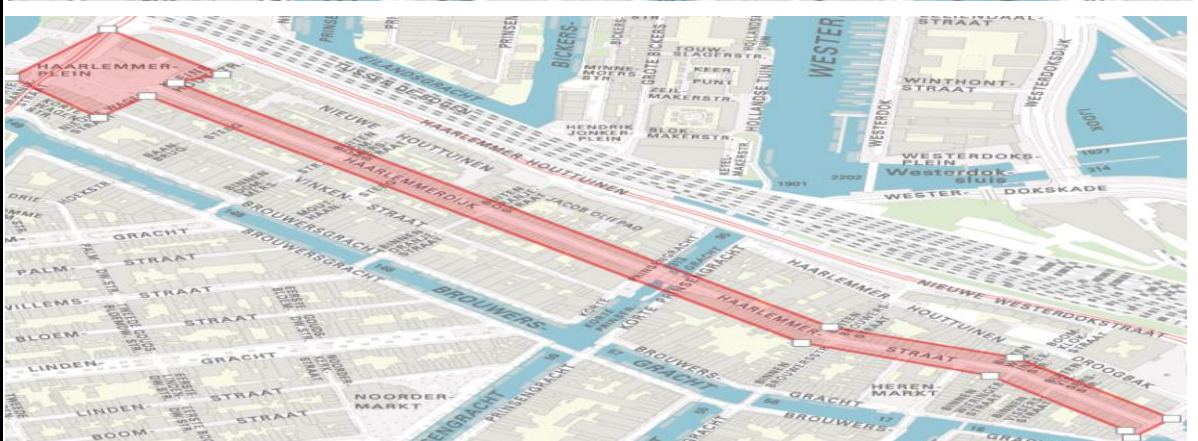

Route 20:45 tot 23:30

Waterlooplein	<<MARKT
Jodenbreestraat	
Sint Antoniebreestraat	
Zeedijk vanaf Nieuwmarkt tot Prinskade	

Haarlemmerplein
Haarlemmerdijk vanaf Haarlemmerplein tot Korte Prinsengracht incl. alle zijstraten
Haarlemmerstraat vanaf Korte Prinsengracht tot Singel incl. alle zij straten
Rozengracht vanaf Westerkerk tot Nasaukade
Rozengracht vanaf Nassaukade tot Westerkerk
Raadhuisstraat vanaf Westerkerk tot Nieuwezijds
Raadhuisstraat vanaf Nieuwezijds tot Westerkerk
Westermarkt Annefrank rondom

!!!! Machines 23:00 binnen Storten,Aftanken en Schoonmaken !!!!

Balie Nummer: 5.1, 2, e

Route 12

!!!! Machines 23:00 binnen Storten, Aftanken en Schoonmaken !!!!