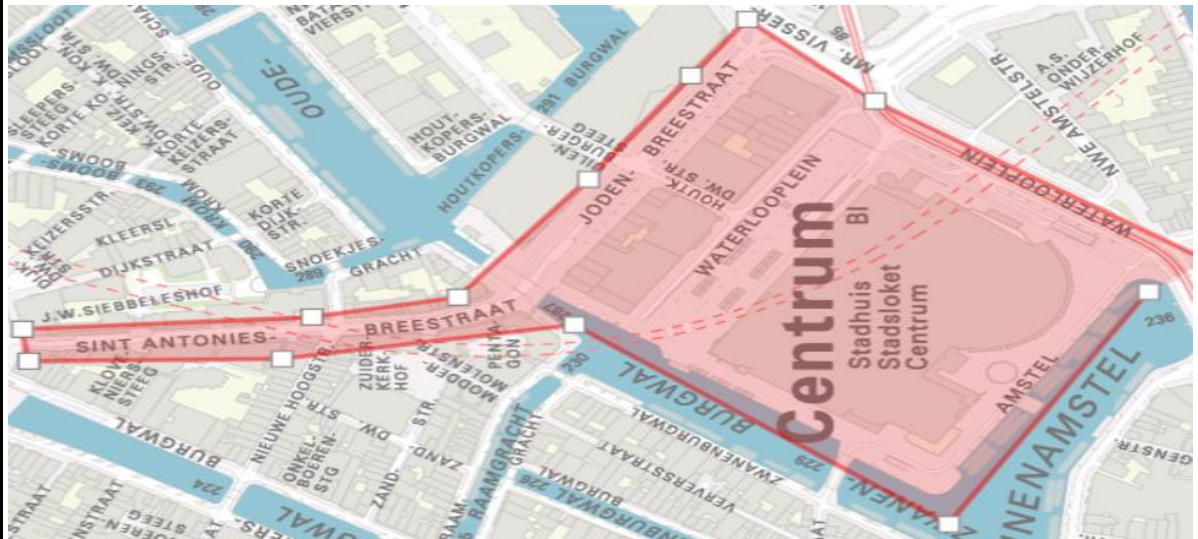

Route 12

Versie 1

Maandag

Werktijd 15:00 tot 23:30

Pauzetijden 1e 17:30 tot 18:00 / 2e 20:30 tot 20:45

Prio Route 15:00 tot 17:30

Westerstraat vanaf Noordermarkt tot Marnixstraat	<<MARKT
Westerstraat vanaf Manixstraat tot Noordermarkt	<<MARKT
Noordermarkt (samen met Ploeg 11)	<<MARKT

Route 20:45 tot 23:30

Waterlooplein	<<MARKT
Jodenbreestraat	
Sint Antoniebreestraat	
Zeedijk vanaf Nieuwmarkt tot Prinskade	

Haarlemmerplein
Haarlemmerdijk vanaf Haarlemmerplein tot Korte Prinsengracht incl. alle zijstraten
Haarlemmerstraat vanaf Korte Prinsengracht tot Singel incl. alle zij straten
Rozengracht vanaf Westerkerk tot Nasaukade
Rozengracht vanaf Nassaukade tot Westerkerk
Raadhuisstraat vanaf Westerkerk tot Nieuwezijds
Raadhuisstraat vanaf Nieuwezijds tot Westerkerk
Westermarkt Annefrank rondom

!!!! Machines 23:00 binnen Storten,Aftanken en Schoonmaken !!!!

Balie Nummer: 5.1, 2, e

Route 12

!!!! Machines 23:00 binnen Storten, Aftanken en Schoonmaken !!!!