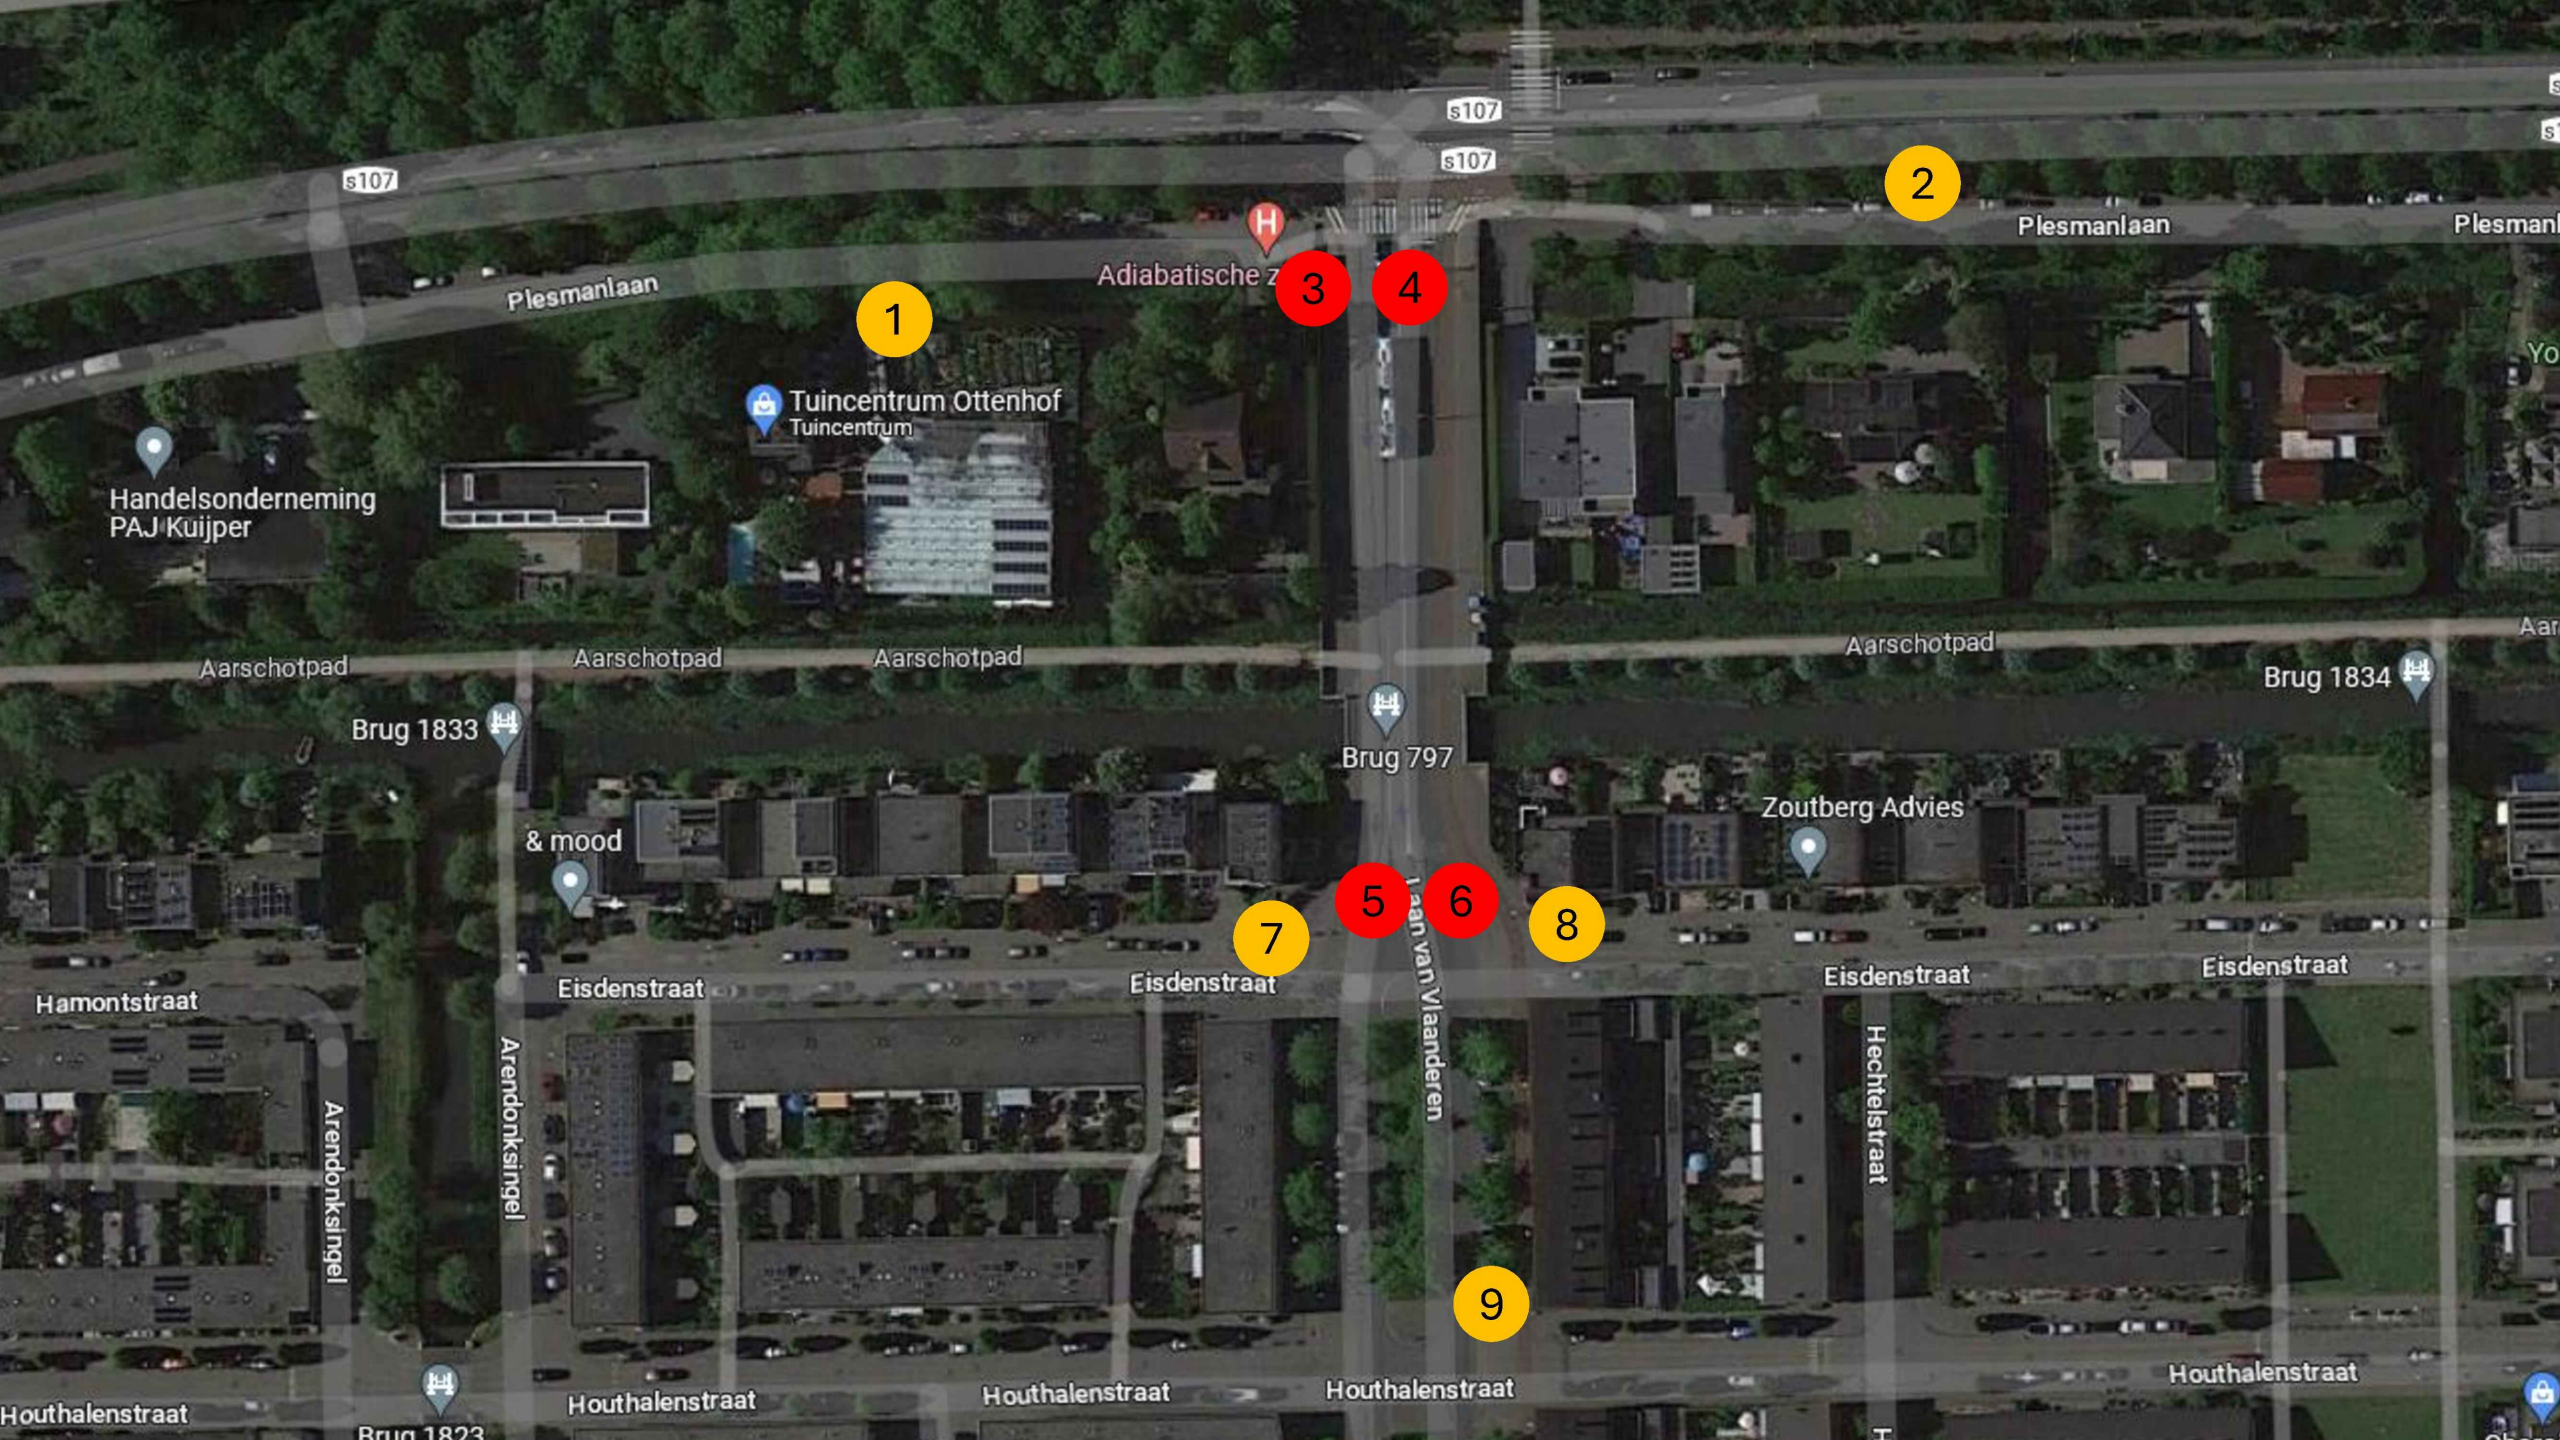

Locatie 1 Laan van Vlaanderen  
Plesmalaan brug 797 thv de  
Eisdenstraat

2<sup>e</sup> fase

s107

s107

s107

Plesmanlaan

Plesmanlaan

Plesmanlaan

Adiabatische z...

1

3

4

2

Tuincentrum Ottenhof  
Tuincentrum

Handelsonderneming  
PAJ Kuijper

Aarschotpad

7

5

6

8

Hamontstraat

Eisdenstraat

Eisdenstraat

Eisdenstraat

Eisdenstraat

Arendonksingel

Arendonksingel

laan van Vlaanderen

Hechelsstraat

Houthalenstraat

Houthalenstraat

Houthalenstraat