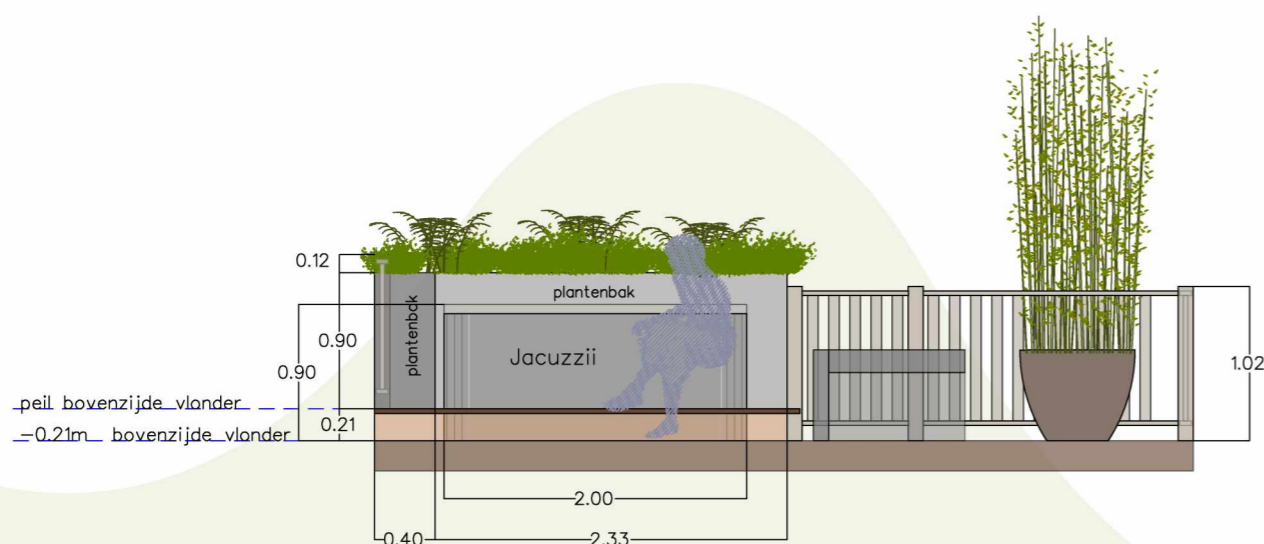

Bellagio Vezzano ligbed dubbel

Hedera haag Quick Hedge totale hoogte 1.80mh planten bak 0.60mh met Rhombus profiel en afdekker

Doorsnede AA

Wanden en bar rhombus profiel Dubbelgevlochten wilgentenen scherm kunststof 'Eden' 1.00mh tegen binnezijde

Bar

keuken

woonkamer

Oud-Eemnesserweg 3, 3741 MP Baarn tel. 0341-357930
info@eeckenborgh.nl

Project omschrijving	: -Tuinontwerp met doorsneden daktuin	Project code	: -BB20200421
Opdrachtgever	:	Tek.code / versie	: -DO-02 + MPL-02
Adres	: -Valeriusstraat 33-3, 1071MC Amsterdam	Datum	: -23-04-2020
Projectadres	: -Valeriusstraat 33-3, 1071MC Amsterdam	Wijzig data	: -23-04-2020
Contactpersoon	:		: -08-01-2021
Telefoonnummer	:		: -08-02-2021
Mobiel nummer	:		:
E-mail	:	Tekeningsoort	: -A2
Getekend door	: -Hans Bouwens	Schaal	: -1:50