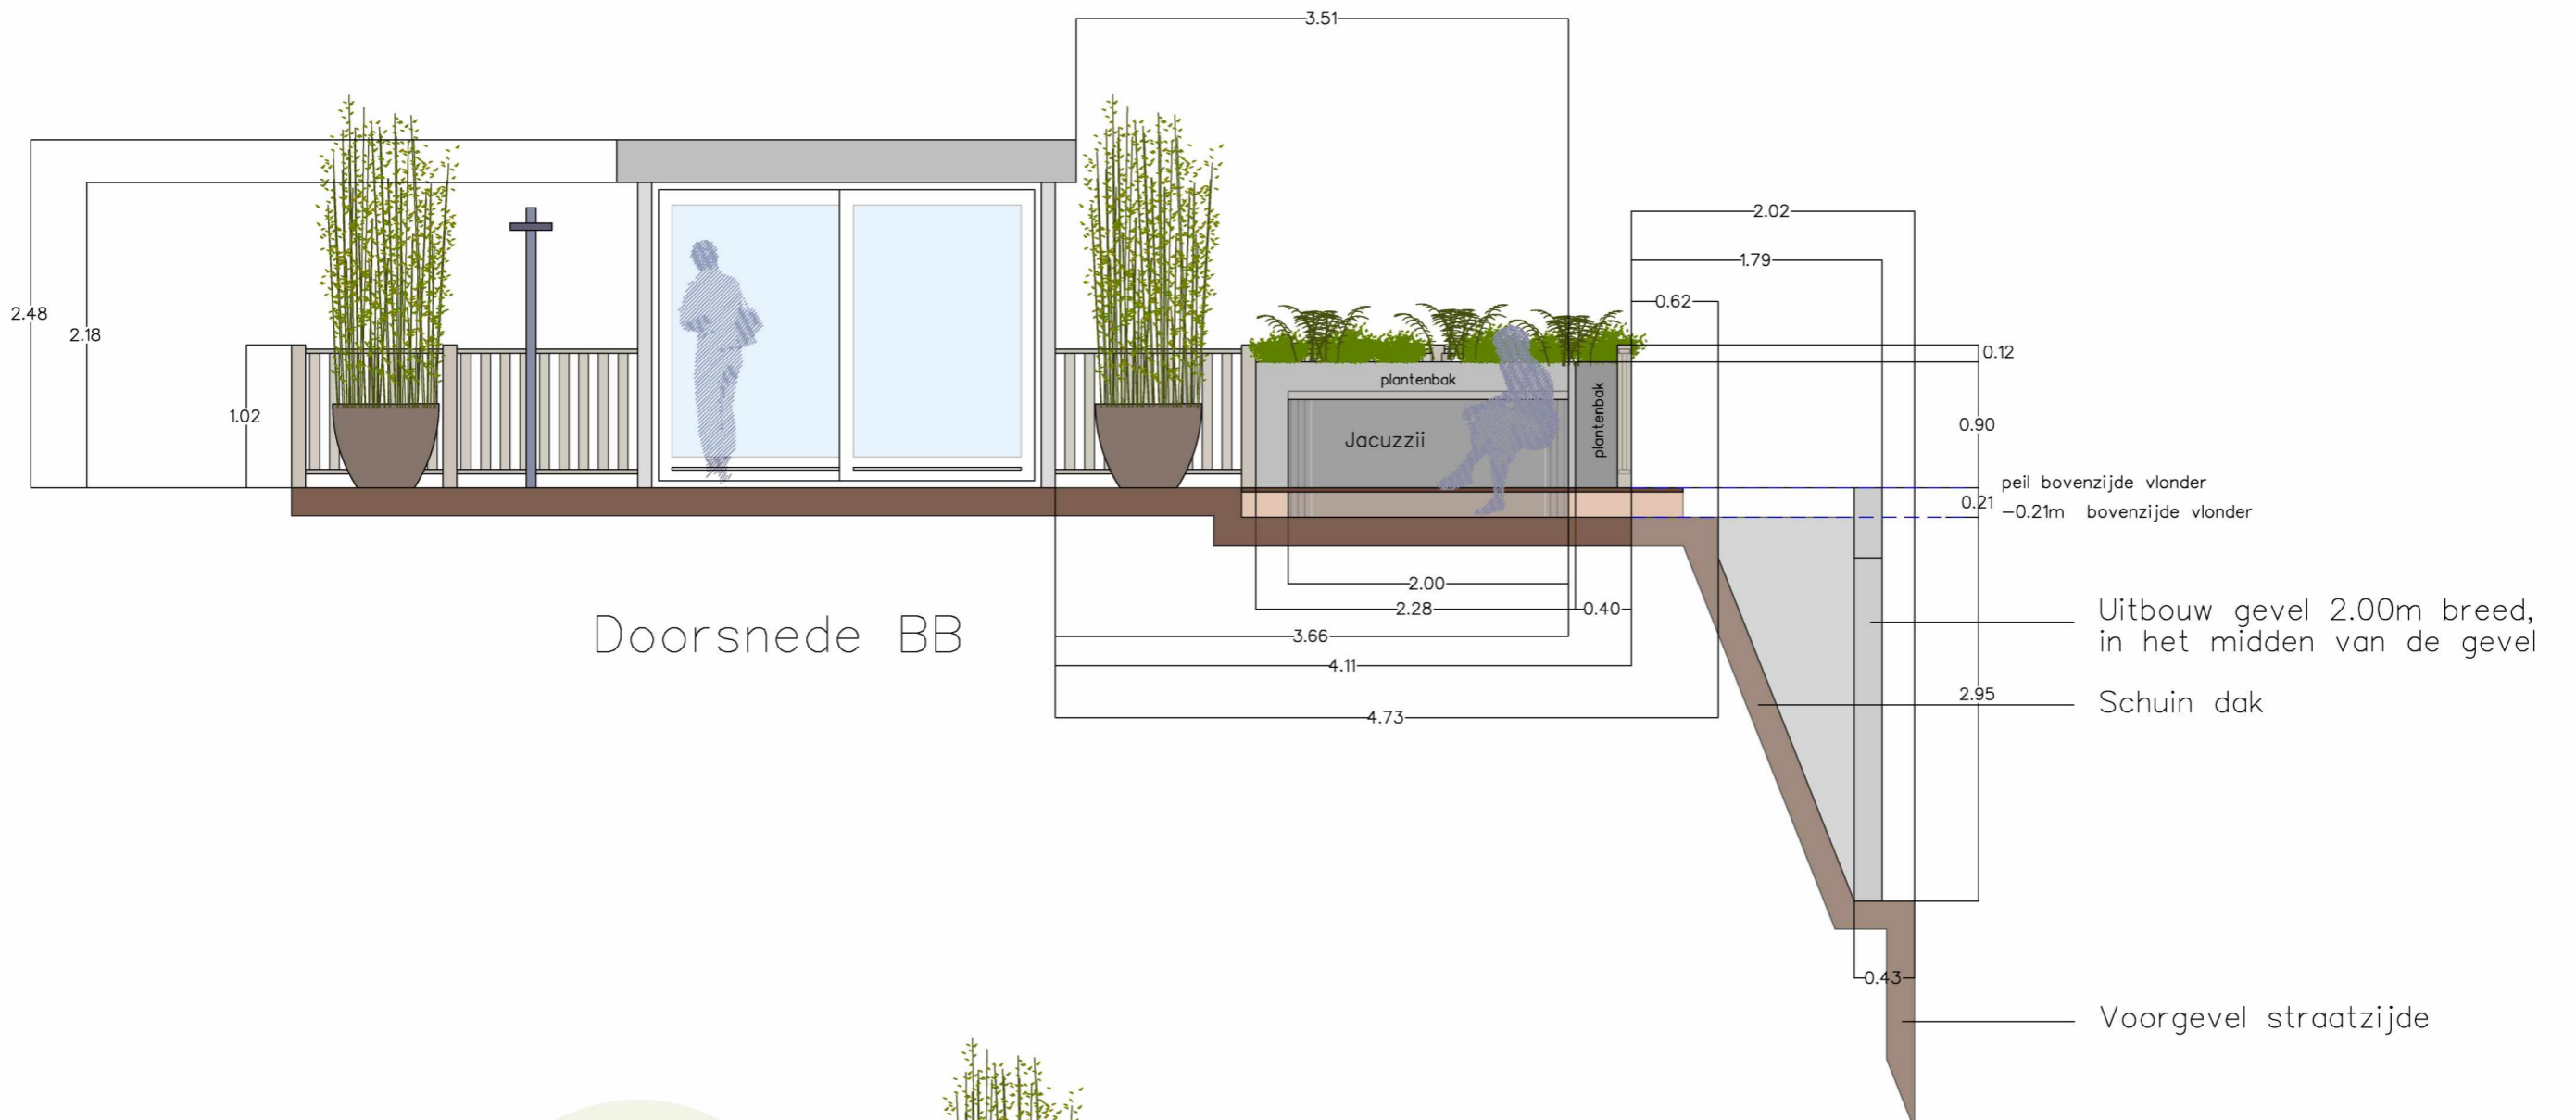

Manifesto Alzano

Dubbelgevlochten wilgentenen scherm kunststof 'Eden' 1.00/160mh tegen binnezijde

Dubbelgevlochten wilgentenen scherm kunststof 'Eden' 1.00/160mh tegen binnezijde

Piet Boon tafel met cosy elementen

Draperieën aan rvs staaldraden

Aardewerk potten Domani/Atelier Vierkant met Olijven en Palmen

Plantenbak 0.90m, rhombus profiel met grassen en Bamboes

Bestaande vlonders

Grond- en wandspots merk 'Inlite' in 3 groepen te schakelen

Bellagio Vezzano ligbed dubbel

Hedera haag Quick Hedge totale hoogte 1.80mh planten bak 0.60mh met Rhombus profiel en afdekker

Doorsnede AA

Wanden en bar rhombus profiel Dubbelgevlochten wilgentenen scherm kunststof 'Eden' 1.00mh tegen binnezijde

Bar

keuken

woonkamer

Oud-Eemnesserweg 3, 3741 MP Baarn tel. 0341-357930
info@eeckenborgh.nl

Project omschrijving	: -Tuinontwerp met doorsneden daktuin	Project code	: -BB20200421
Opdrachtgever	:	Tek.code / versie	: -DO-02 + MPL-02
Adres	: -Valeriusstraat 33-3, 1071MC Amsterdam	Datum	: -23-04-2020
Projectadres	: -Valeriusstraat 33-3, 1071MC Amsterdam	Wijzig data	: -23-04-2020
Contactpersoon	:		: -08-01-2021
Telefoonnummer	:		: -08-02-2021
Mobiel nummer	:		:
E-mail	:	Tekeningsoort	: -A2
Getekend door	: -Hans Bouwens	Schaal	: -1:50