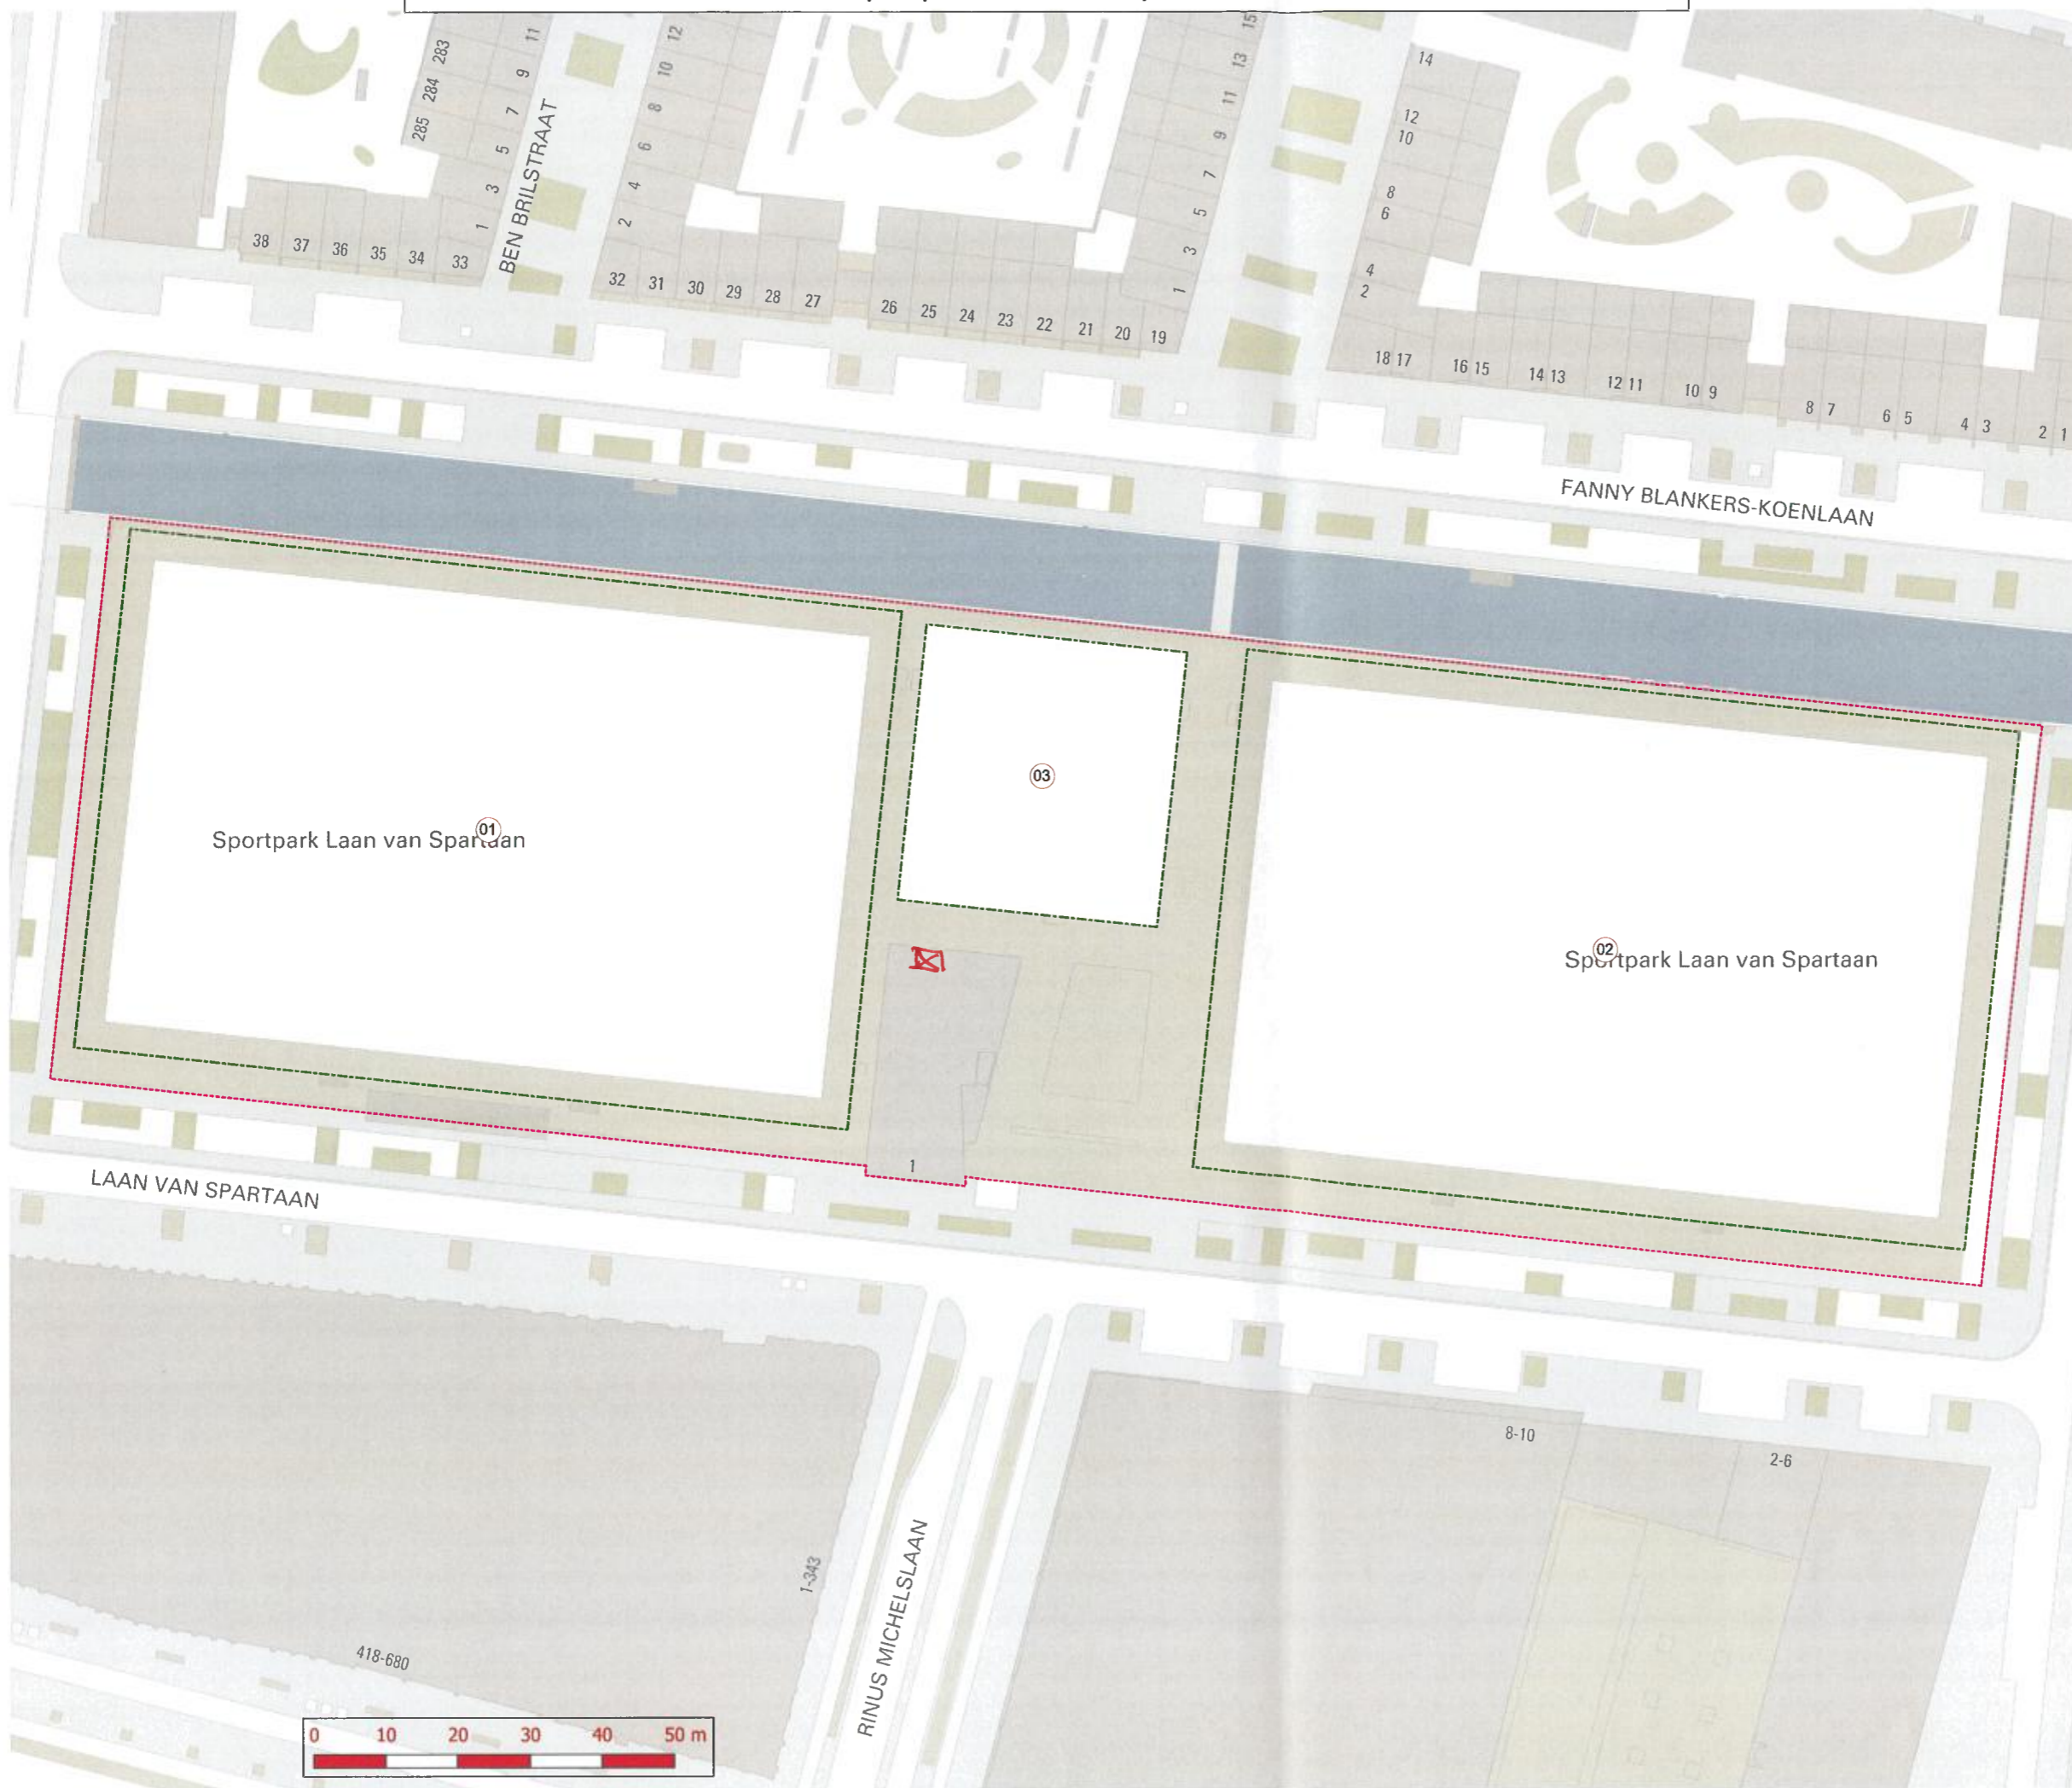

DAETNUM  
 SPW-SPAR-01  
 SPW-SPAR-02  
 SPW-SPAR-03

# Sportpark Laan van Spartaan

**Legenda**

-  Sportveld
-  Deelsportcomplex
-  Sportterrein
- default

**BINNEN**  
 X VOEDING / SCHAKEL

Tekenaar:	e.diederik
Schaal:	N.v.T
Papierformaat:	A2
Bron:	BGT
Datum:	15-06-2023