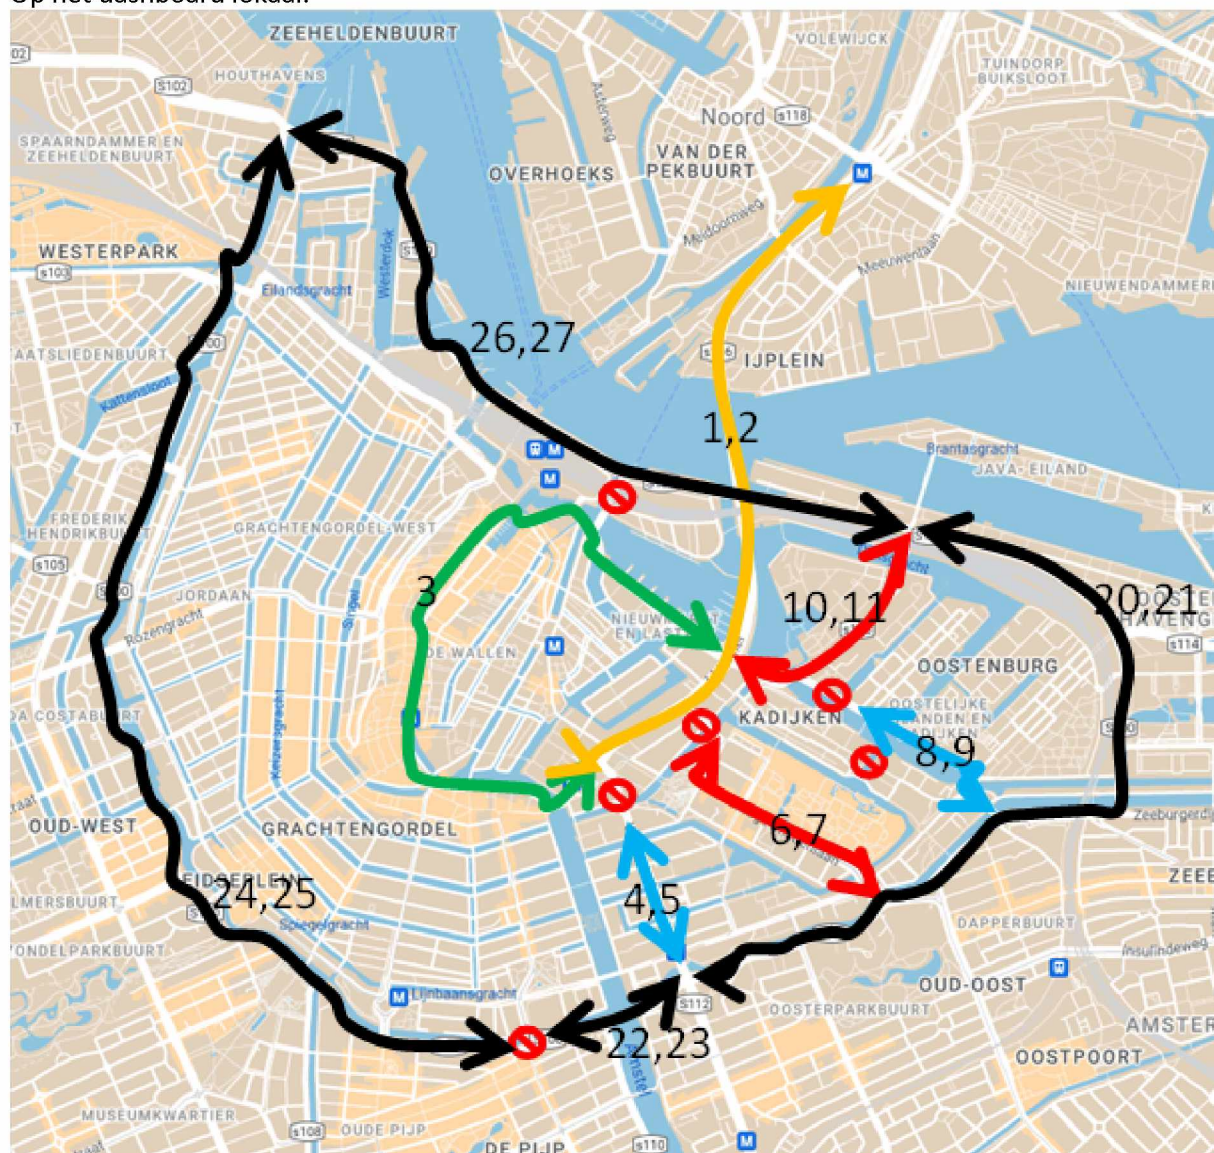

Je kunt inloggen met de volgende gegevens:

Ga naar: <https://inframonitor.maptm.nl/>

Log in met:

5.1,2,e @amsterdam.nl

Wachtwoord: 5.1,2,e

Als je vragen hebt licht ik het graag toe. Om wat simpele vragen te voorkomen in de bijlage wat basisinformatie over de gebruikte tool, en hieronder een overzicht van de te raadplegen routes.

Op het dashboard lokaal:

Op het dashboard stedelijk:

Ik hoor graag of het gelukt is!

Met vriendelijke groet,

5.1.2.e
5.1.2.e Verkeerstactiek
Verkeer en openbare ruimte

Gemeente Amsterdam

M 5.1.2.e

5.1.2.e @amsterdam.nl