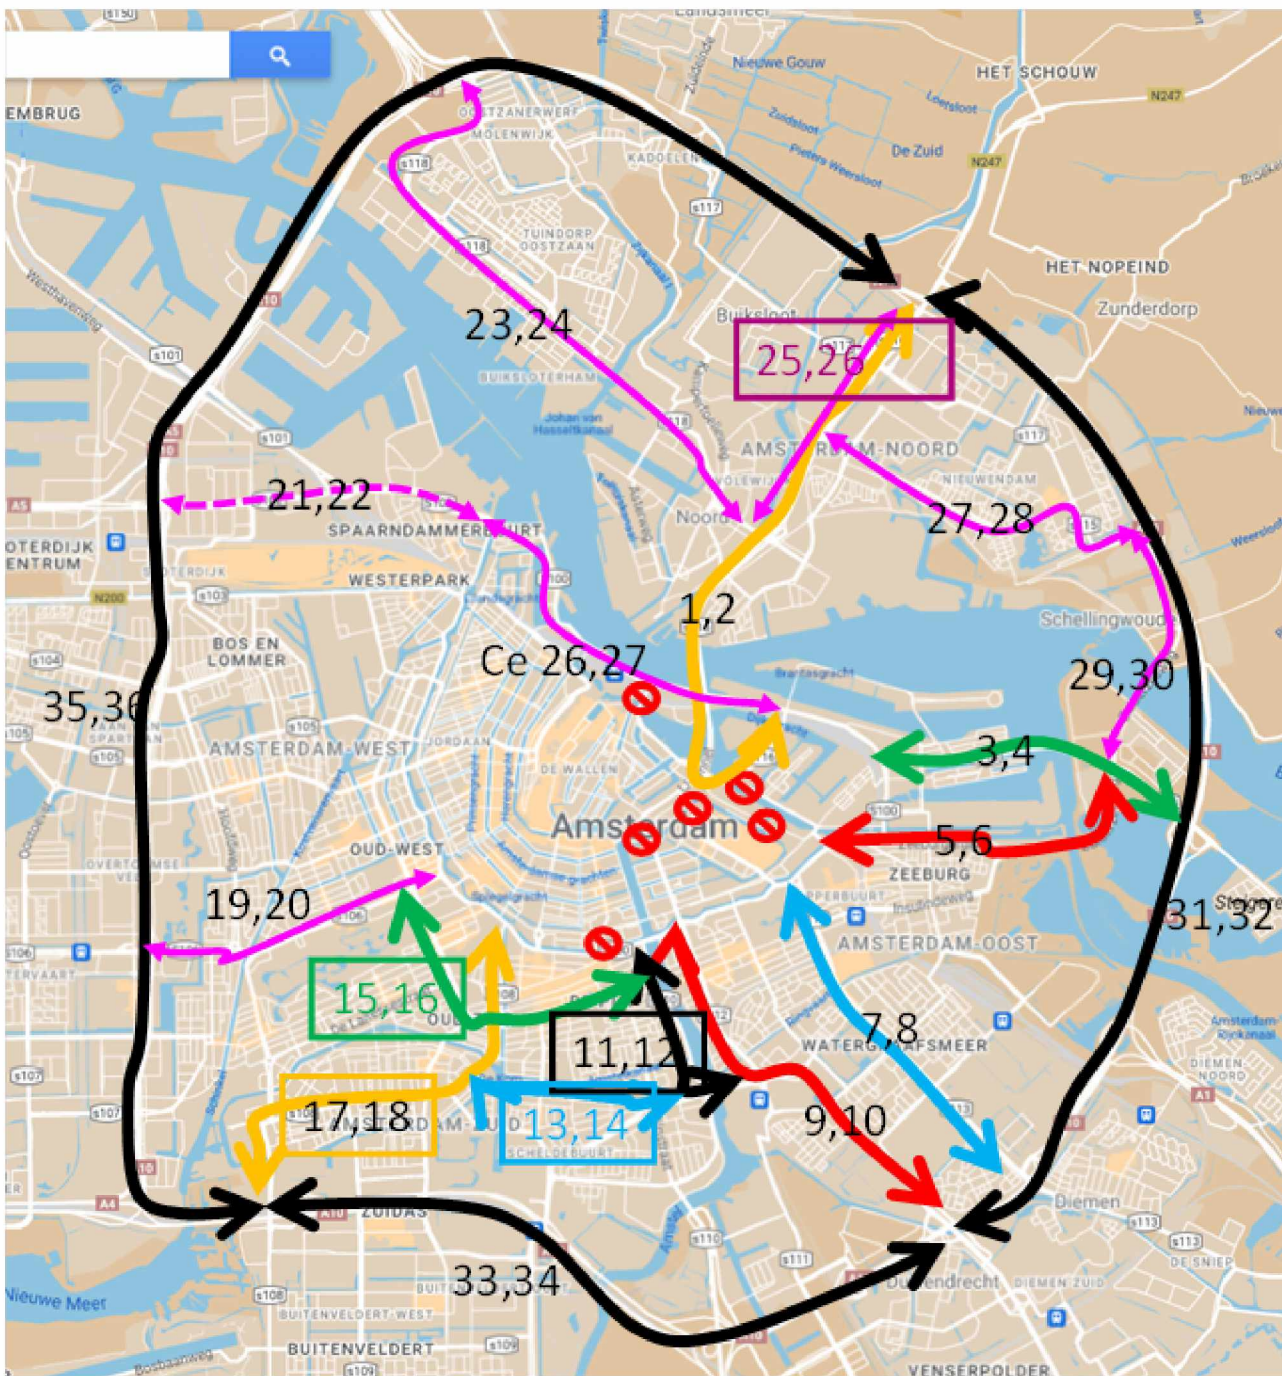

Ik hoor graag of het gelukt is!

Met vriendelijke groet,

5.1.2.e
5.1.2.e Verkeerstactiek
Verkeer en openbare ruimte

Gemeente Amsterdam

M 5.1.2.e

5.1.2.e @amsterdam.nl

Bezoekadres: 5.1.2.e 5.1.2.e Amsterdam

www.amsterdam.nl