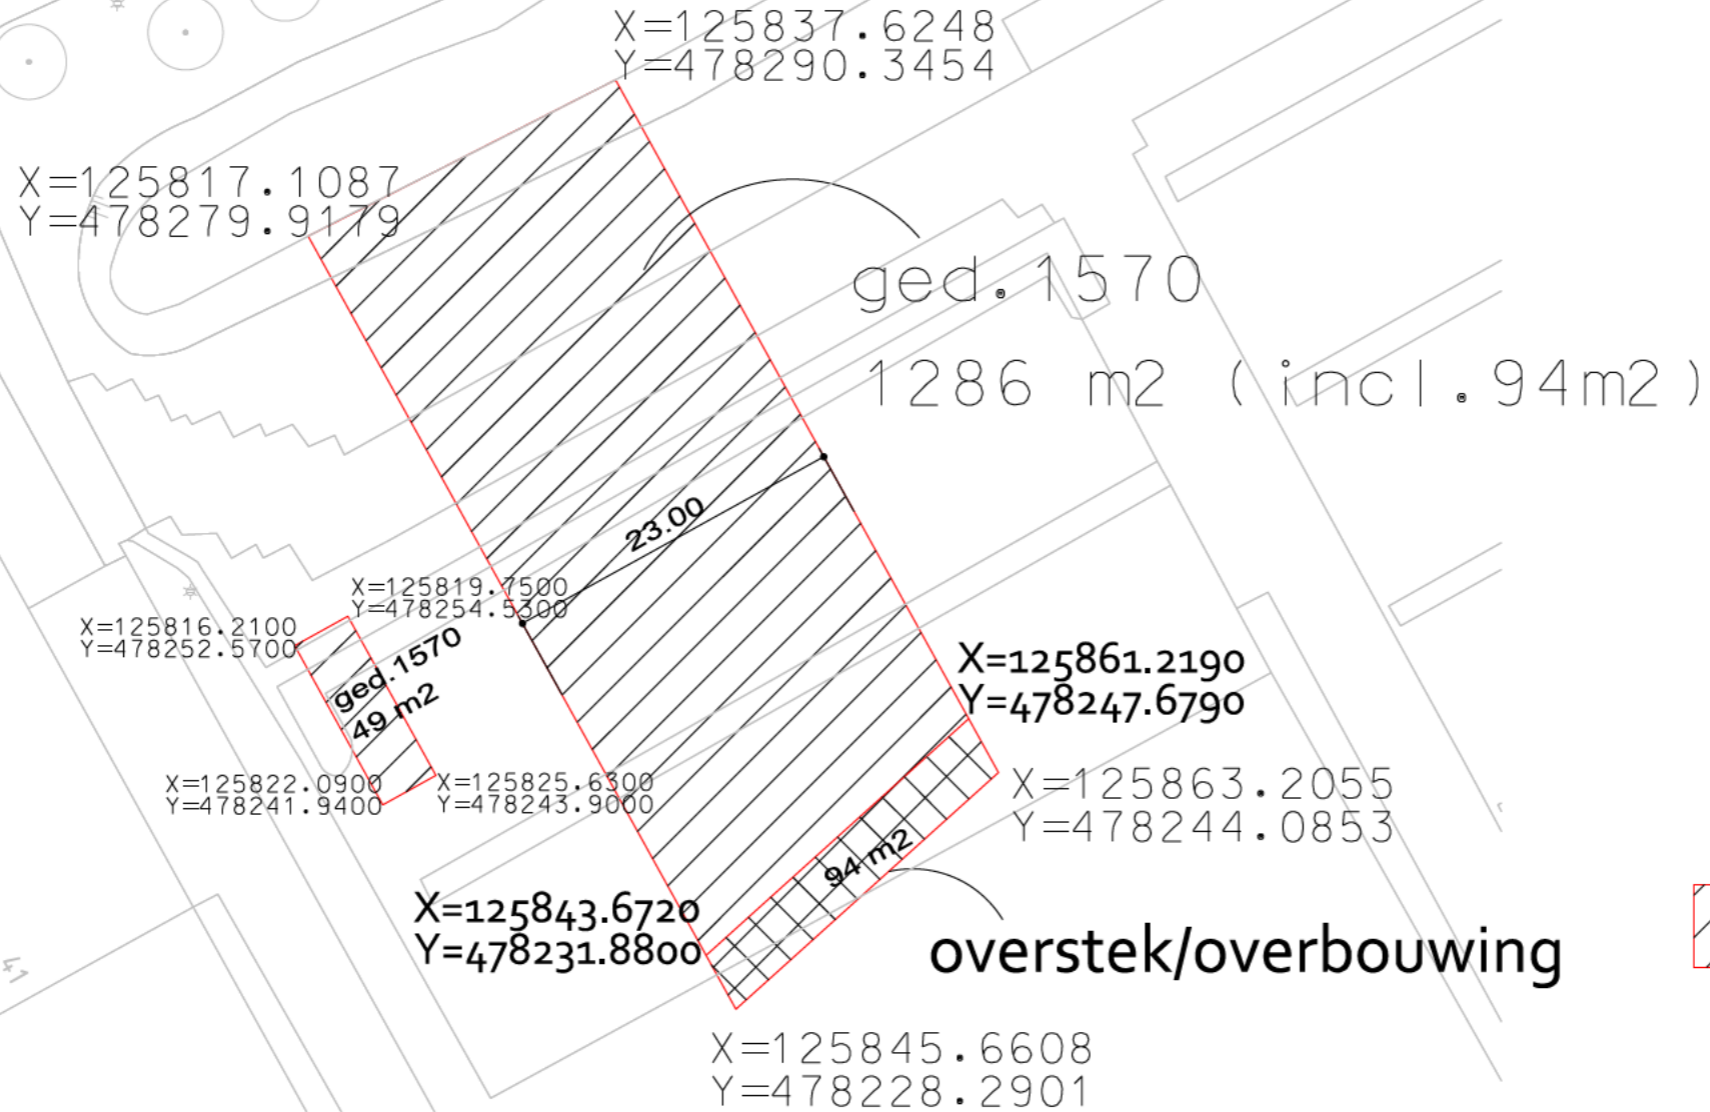

KAD. GEM. Weesperkarspel  
 SECTIE M

 Totaal: 1335m2

Gemeente Amsterdam  
 RVE Grond en Ontwikkeling  
 Afdeling Erfpacht/Gronduitgifte

VAN DEZE KAART  
 KAN NIET GEMETEN WORDEN

**AMC/Medical Business Park**

d. d. 28-09-2021	schaal 1: 1000	tek. nr. T1900166
5.1,1d	dos. E13747/1	