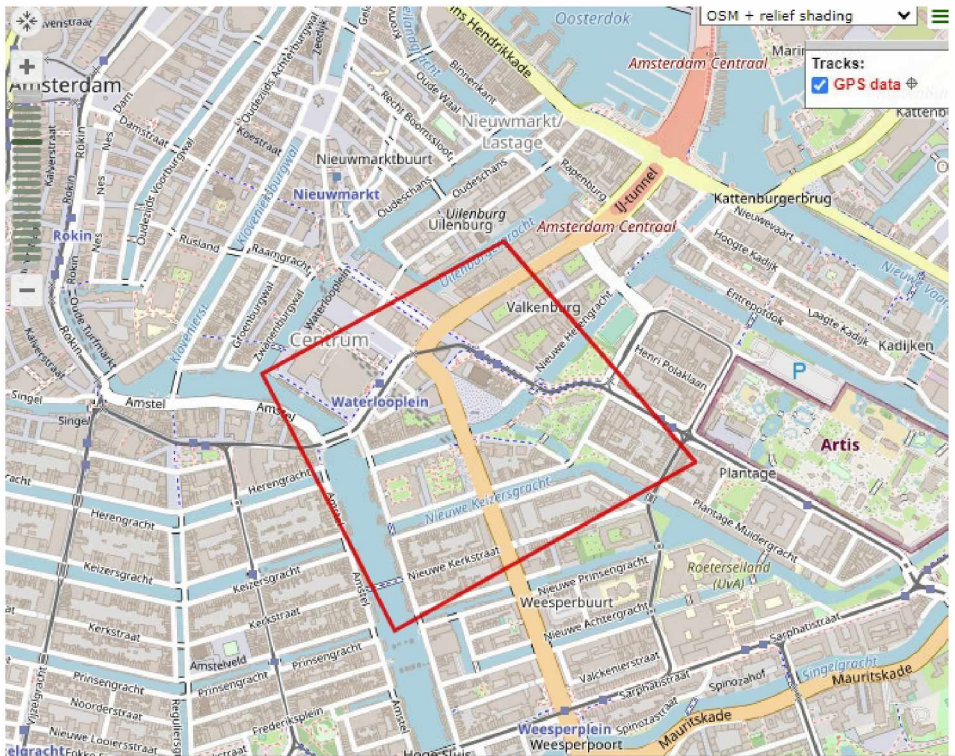

5.1.2,e

5.1.2,e

5.1.2,e

5.1.2.e

5.1.2.e

5.1.2.e

5.1.2.e

A10: Routes vanaf A10 tijdens afsluitingen pilot Knip Weesperstraat van 12 juni t/m 23 juli, 6u-23u