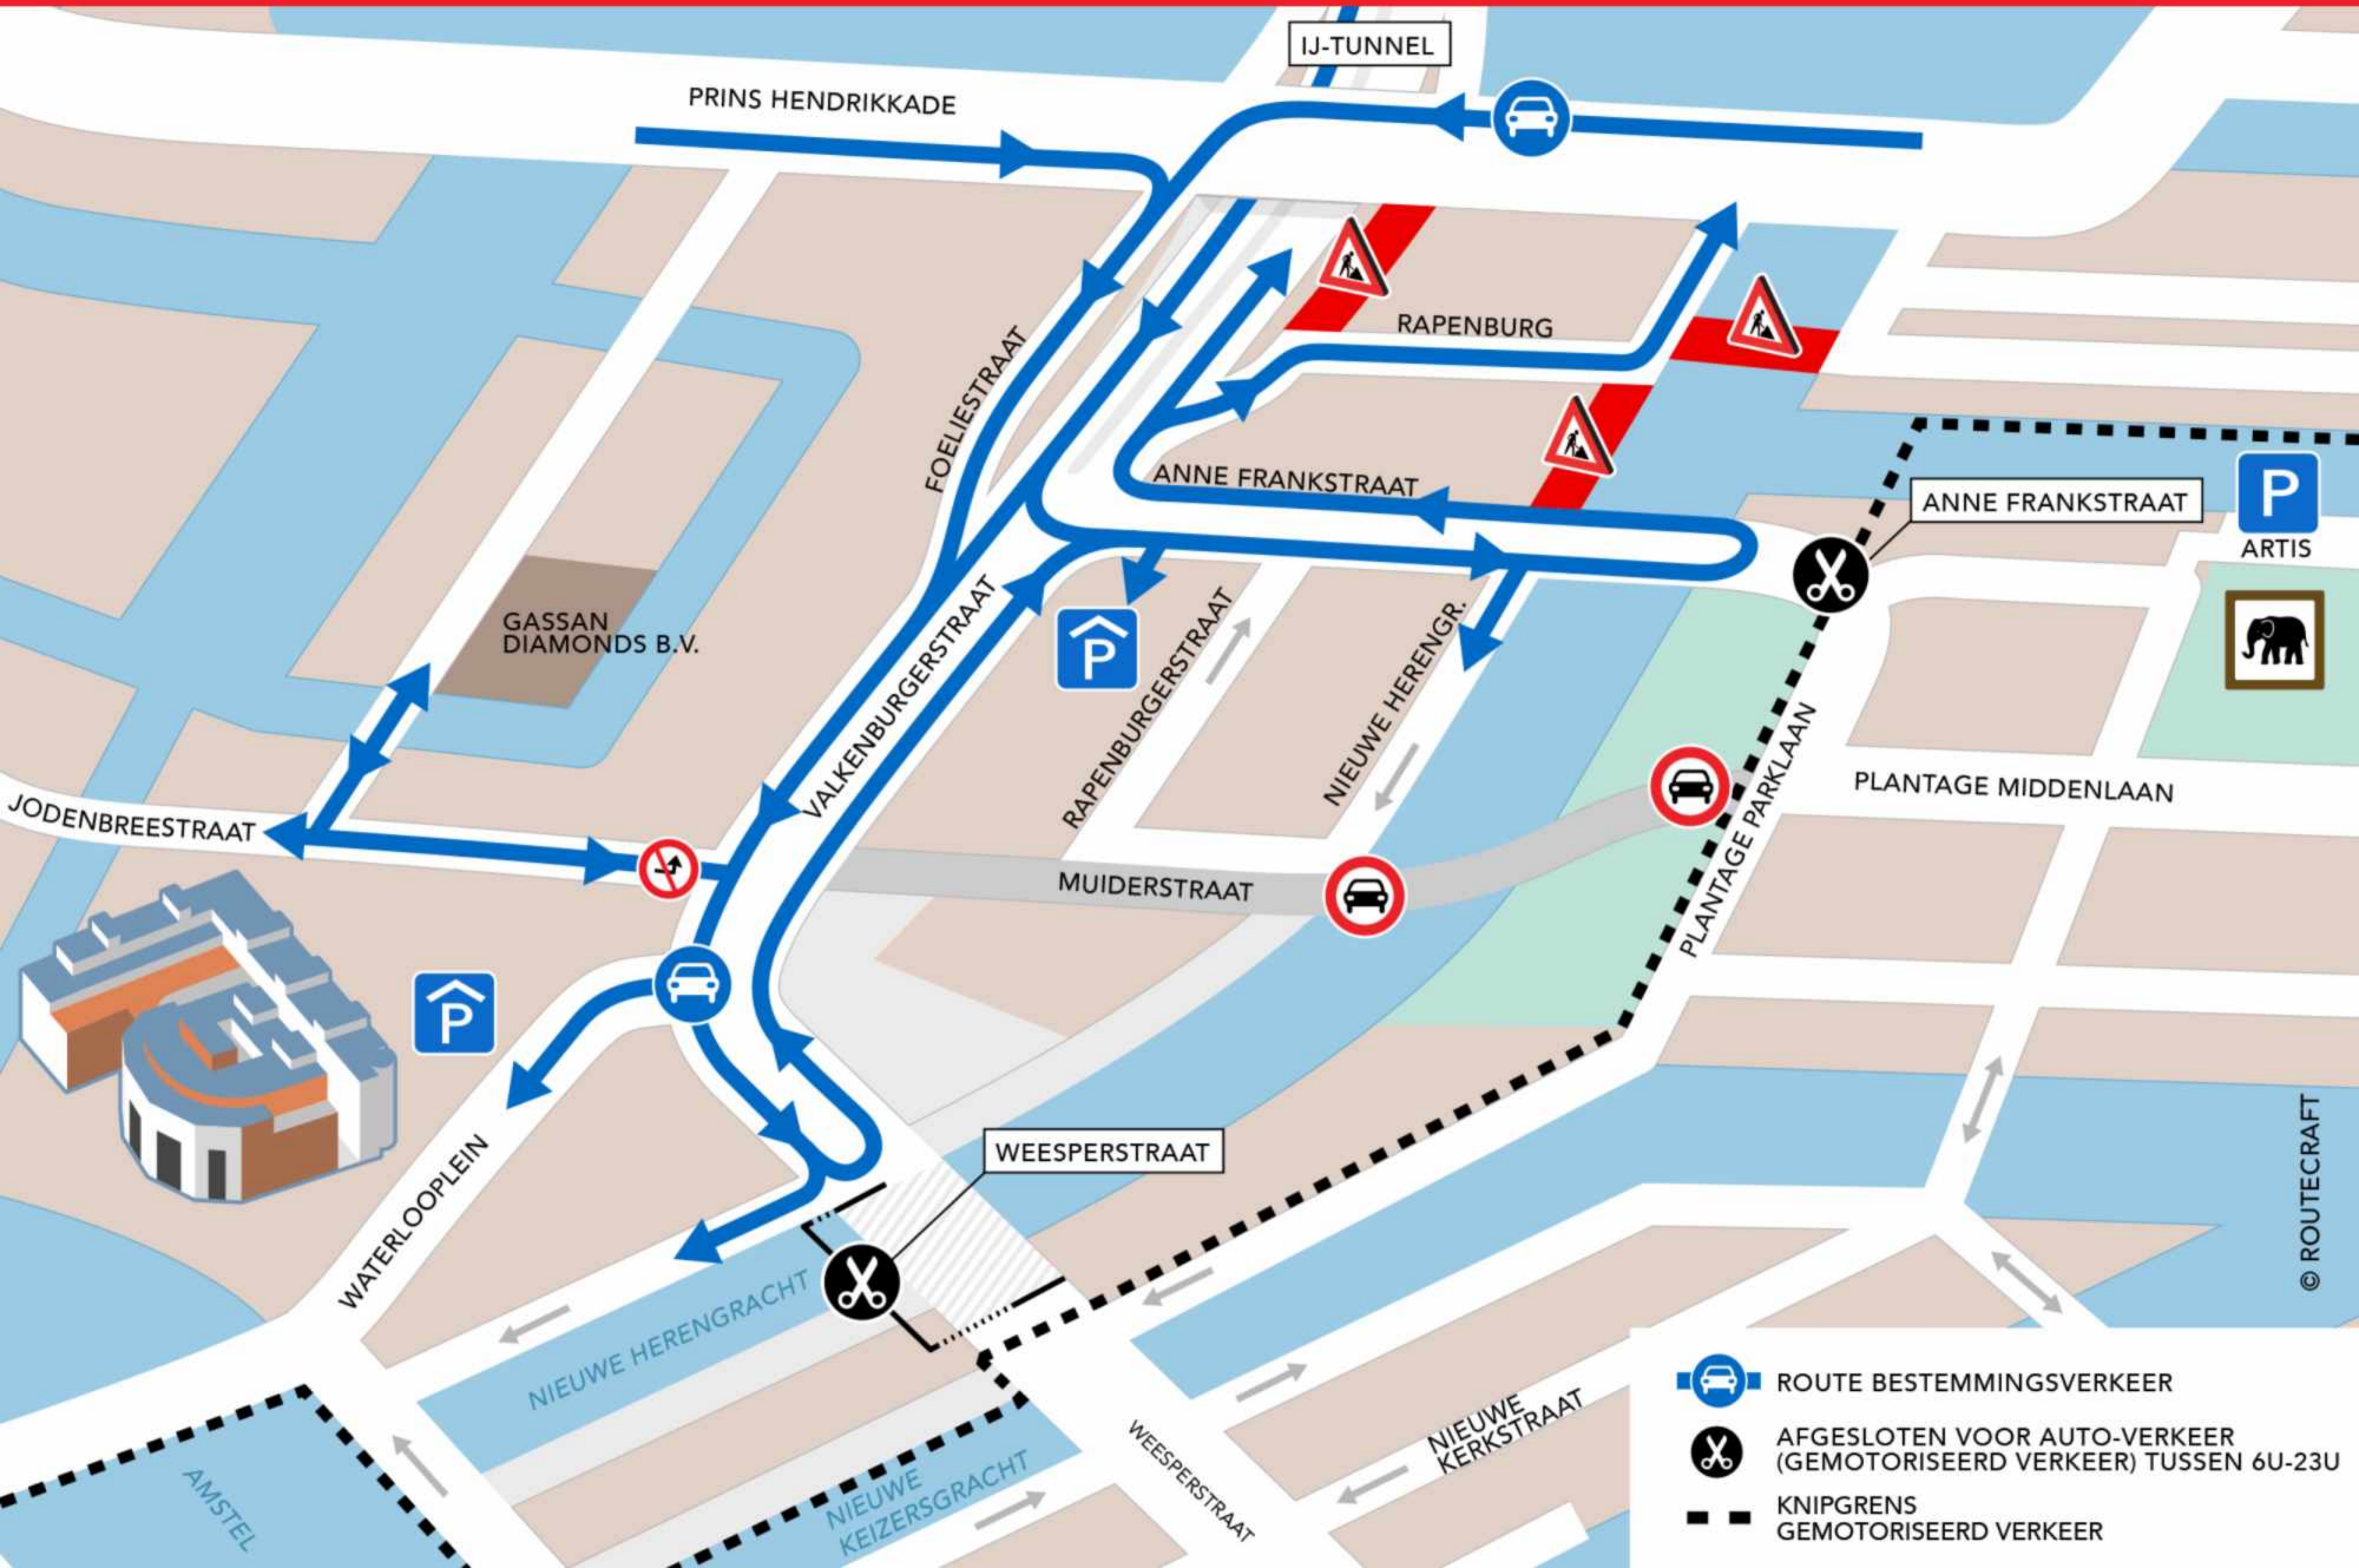

Routes knip Weesperstraat noordzijde en Anne Frankstraat noordzijde van 12 juni t/m 23 juli, 6u-23u

-  ROUTE BESTEMMINGSVERKEER
-  AFGESLOTEN VOOR AUTO-VERKEER (GEMOTORISEERD VERKEER) TUSSEN 6U-23U
-  KNIPGRENNS GEMOTORISEERD VERKEER