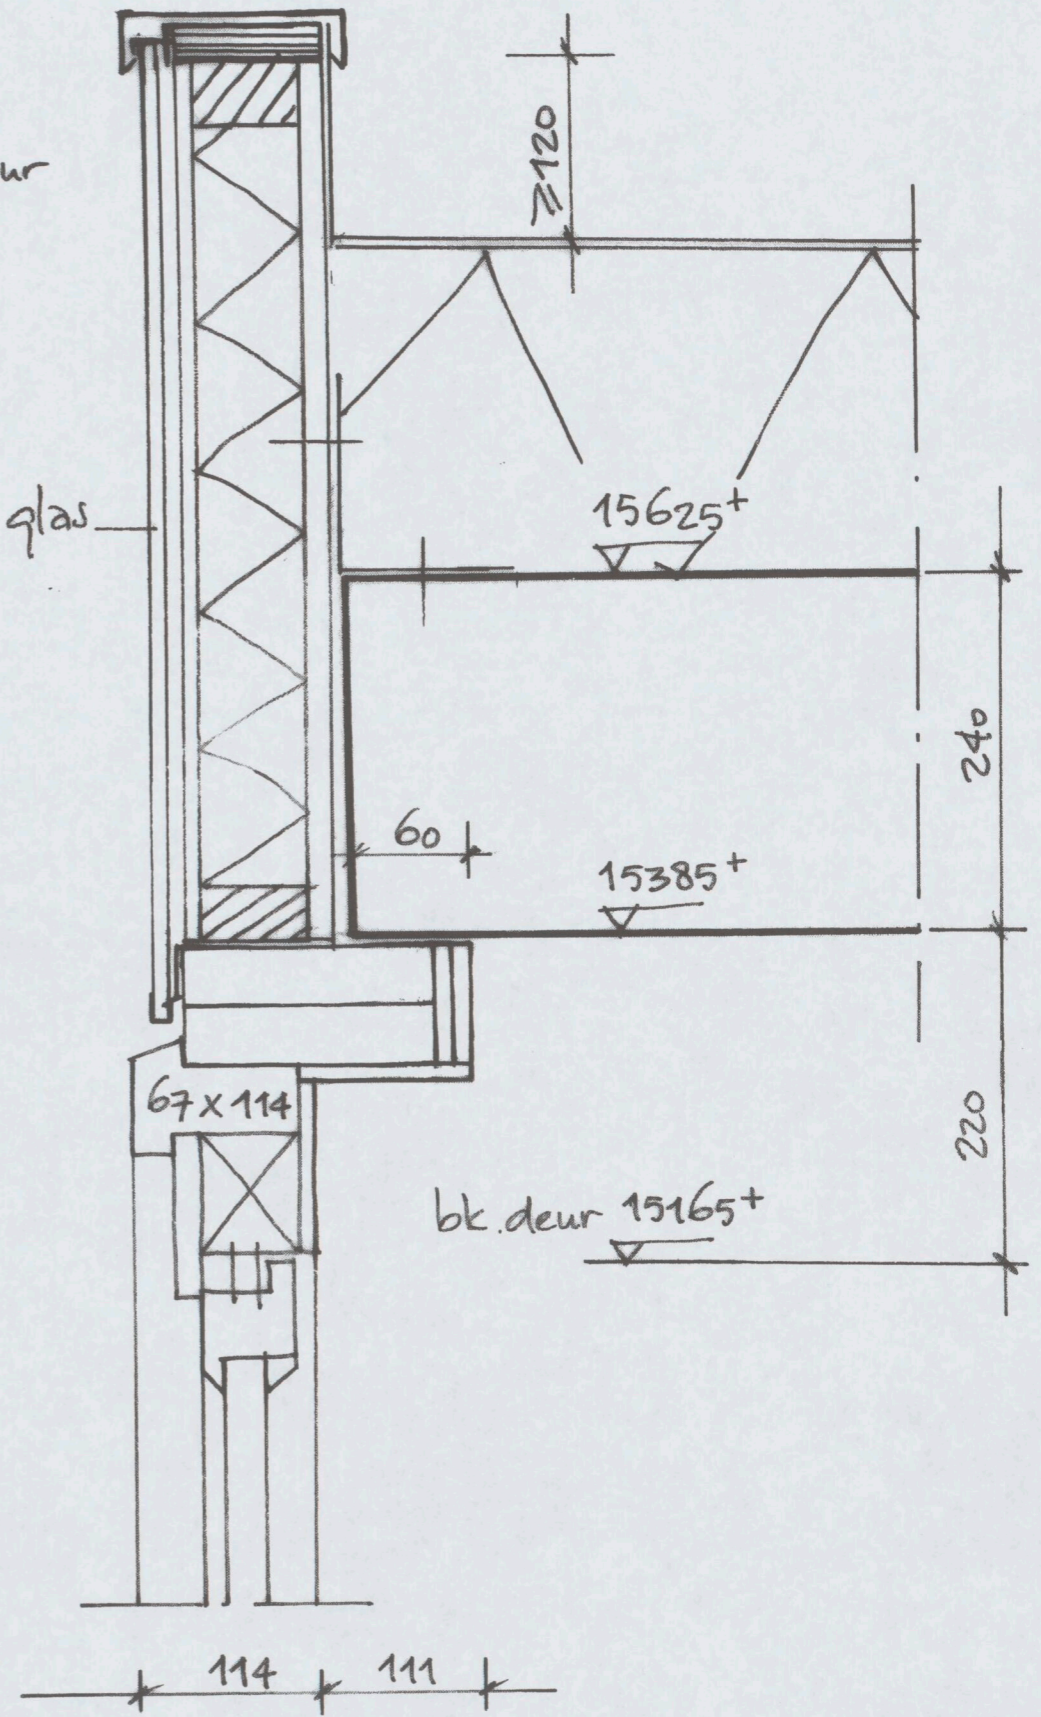

16000<sup>+</sup>

alu. dakrand  
gemoffeld in kleur

geëmailleerd glas

houten vouwschuifpui  
met bovenhangend  
en ondergeleidend  
systeem

(suskast naast pui)

22

164 Gerenstein  
principedetails 1:5  
02-04-2004