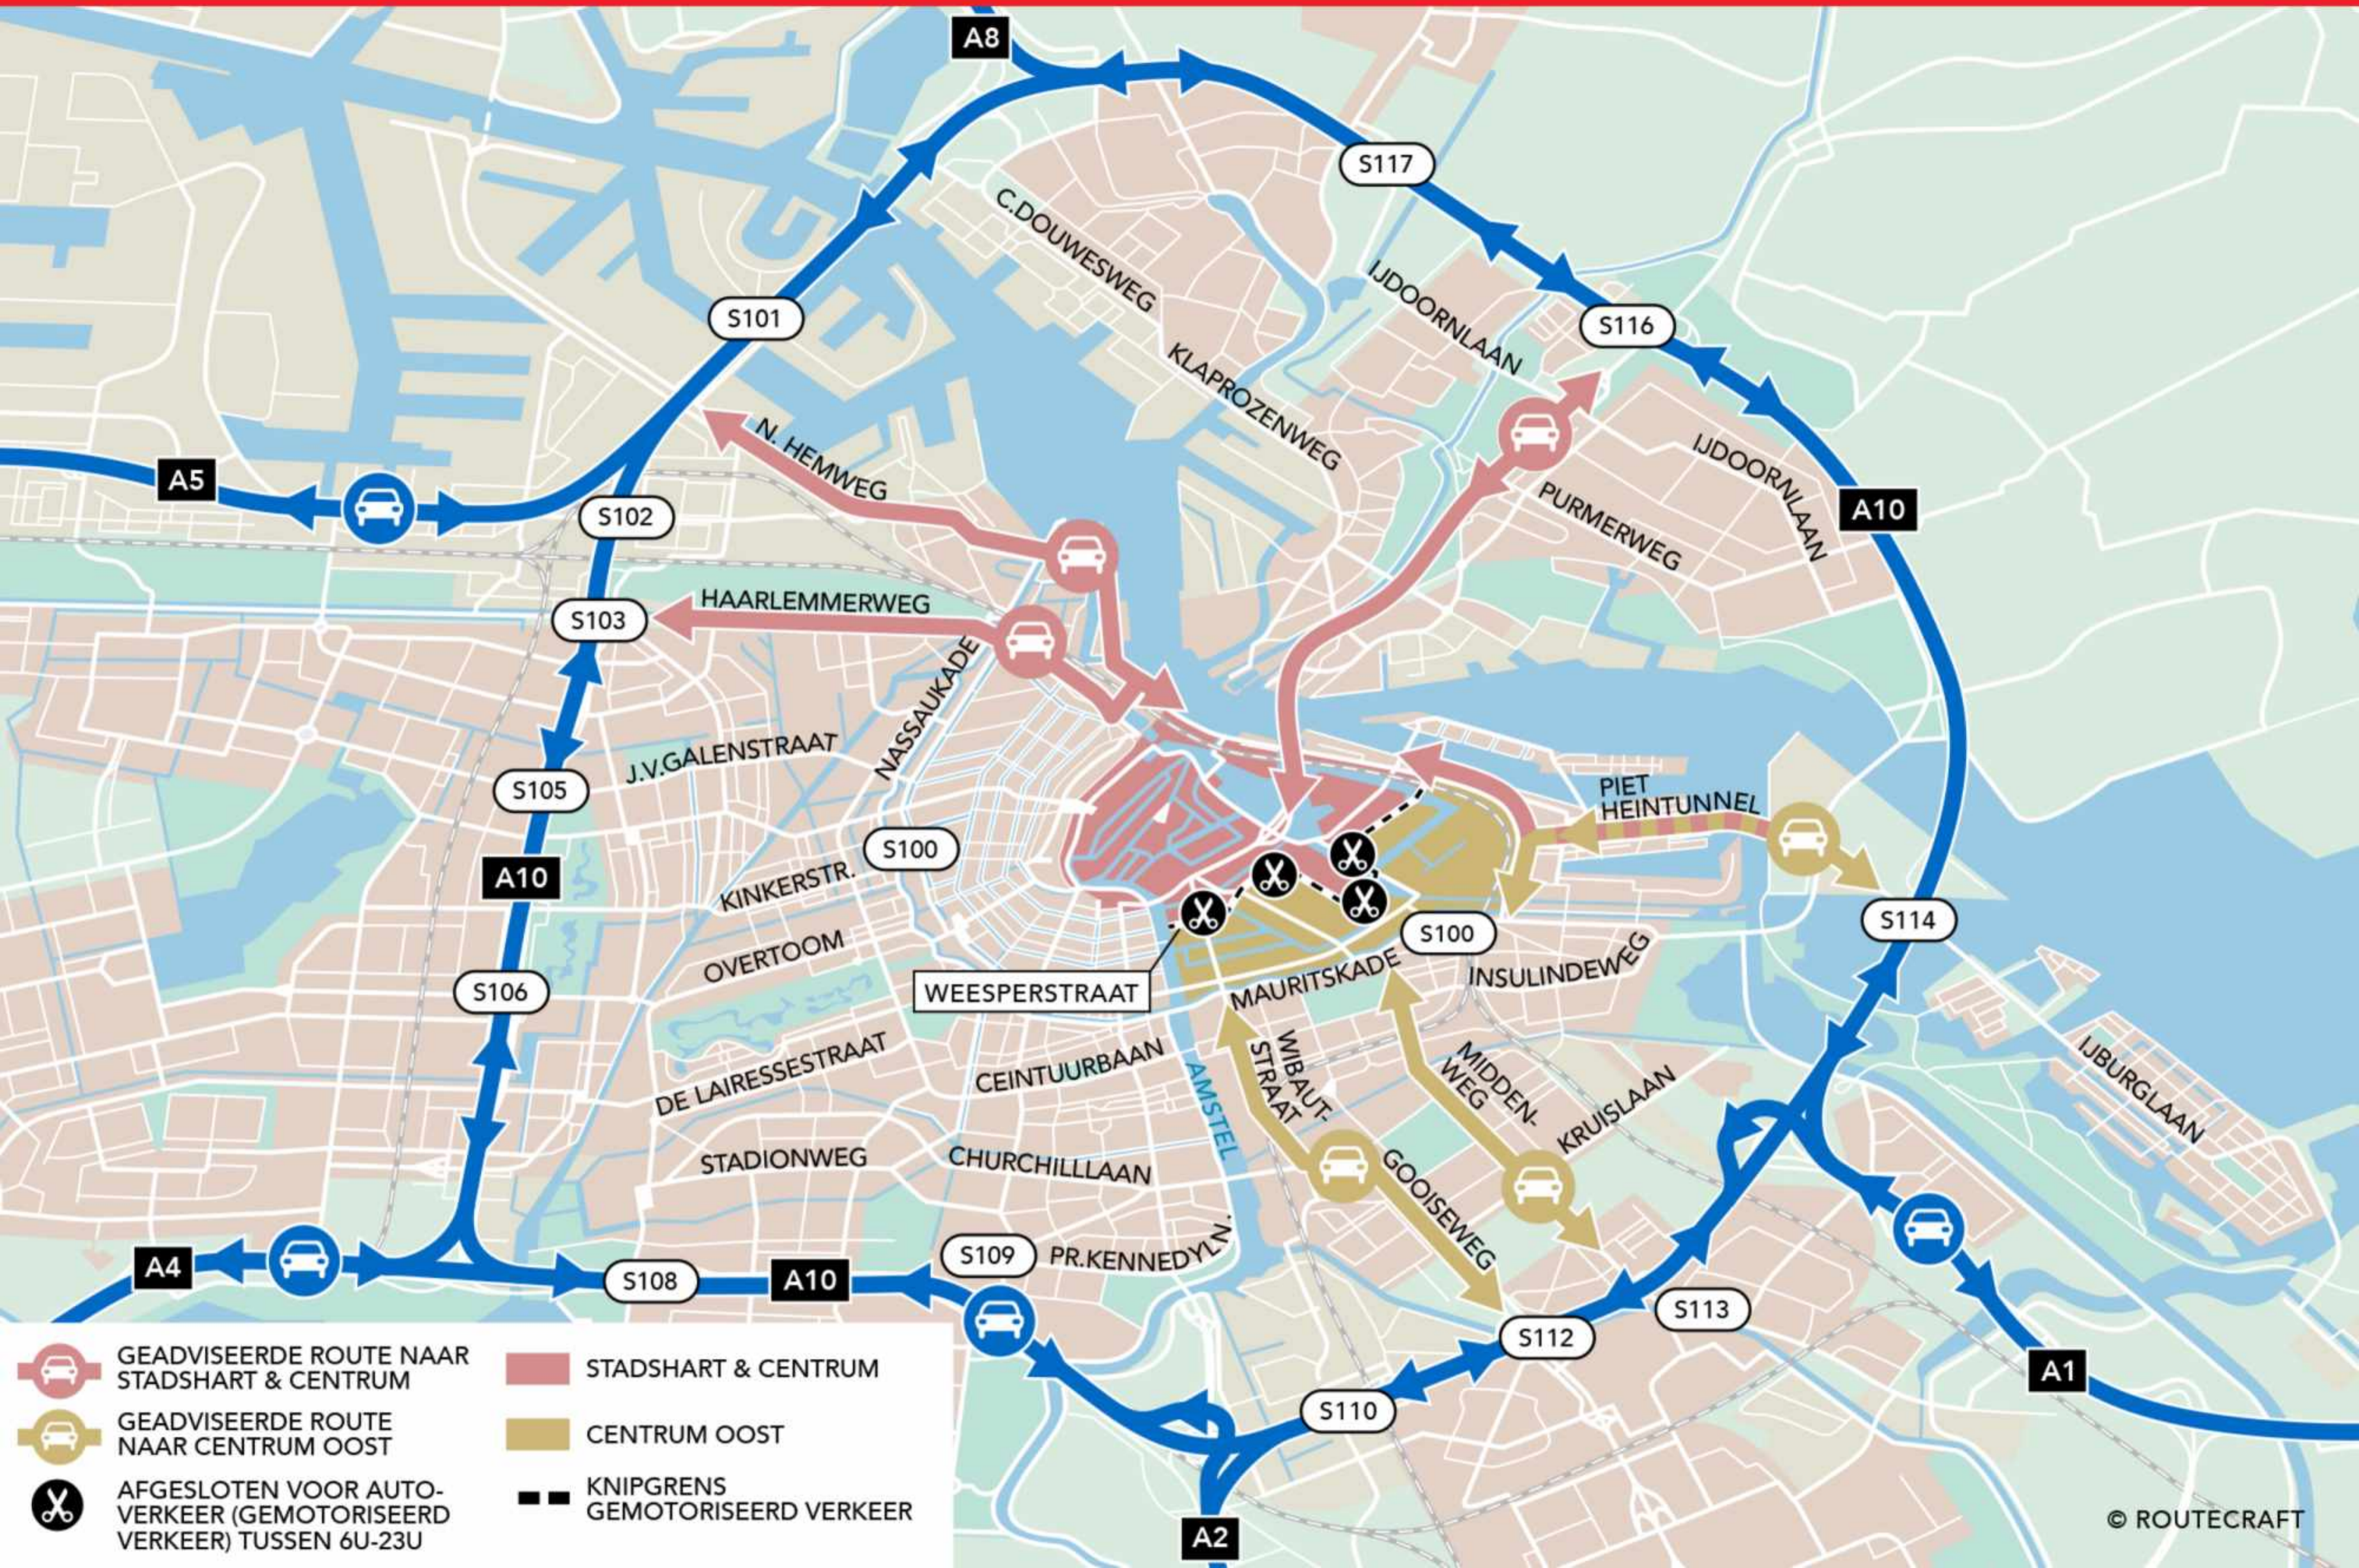

A10: Routes vanaf A10 tijdens afsluitingen pilot Weesperstraat van 12 juni t/m 23 juli, 6u-23u

- GEADVISEERDE ROUTE NAAR STADSHART & CENTRUM
- GEADVISEERDE ROUTE NAAR CENTRUM OOST
- AFGESLOTEN VOOR AUTO-VERKEER (GEMOTORISEERD VERKEER) TUSSEN 6U-23U
- STADSHART & CENTRUM
- CENTRUM OOST
- KNIPGRENS GEMOTORISEERD VERKEER