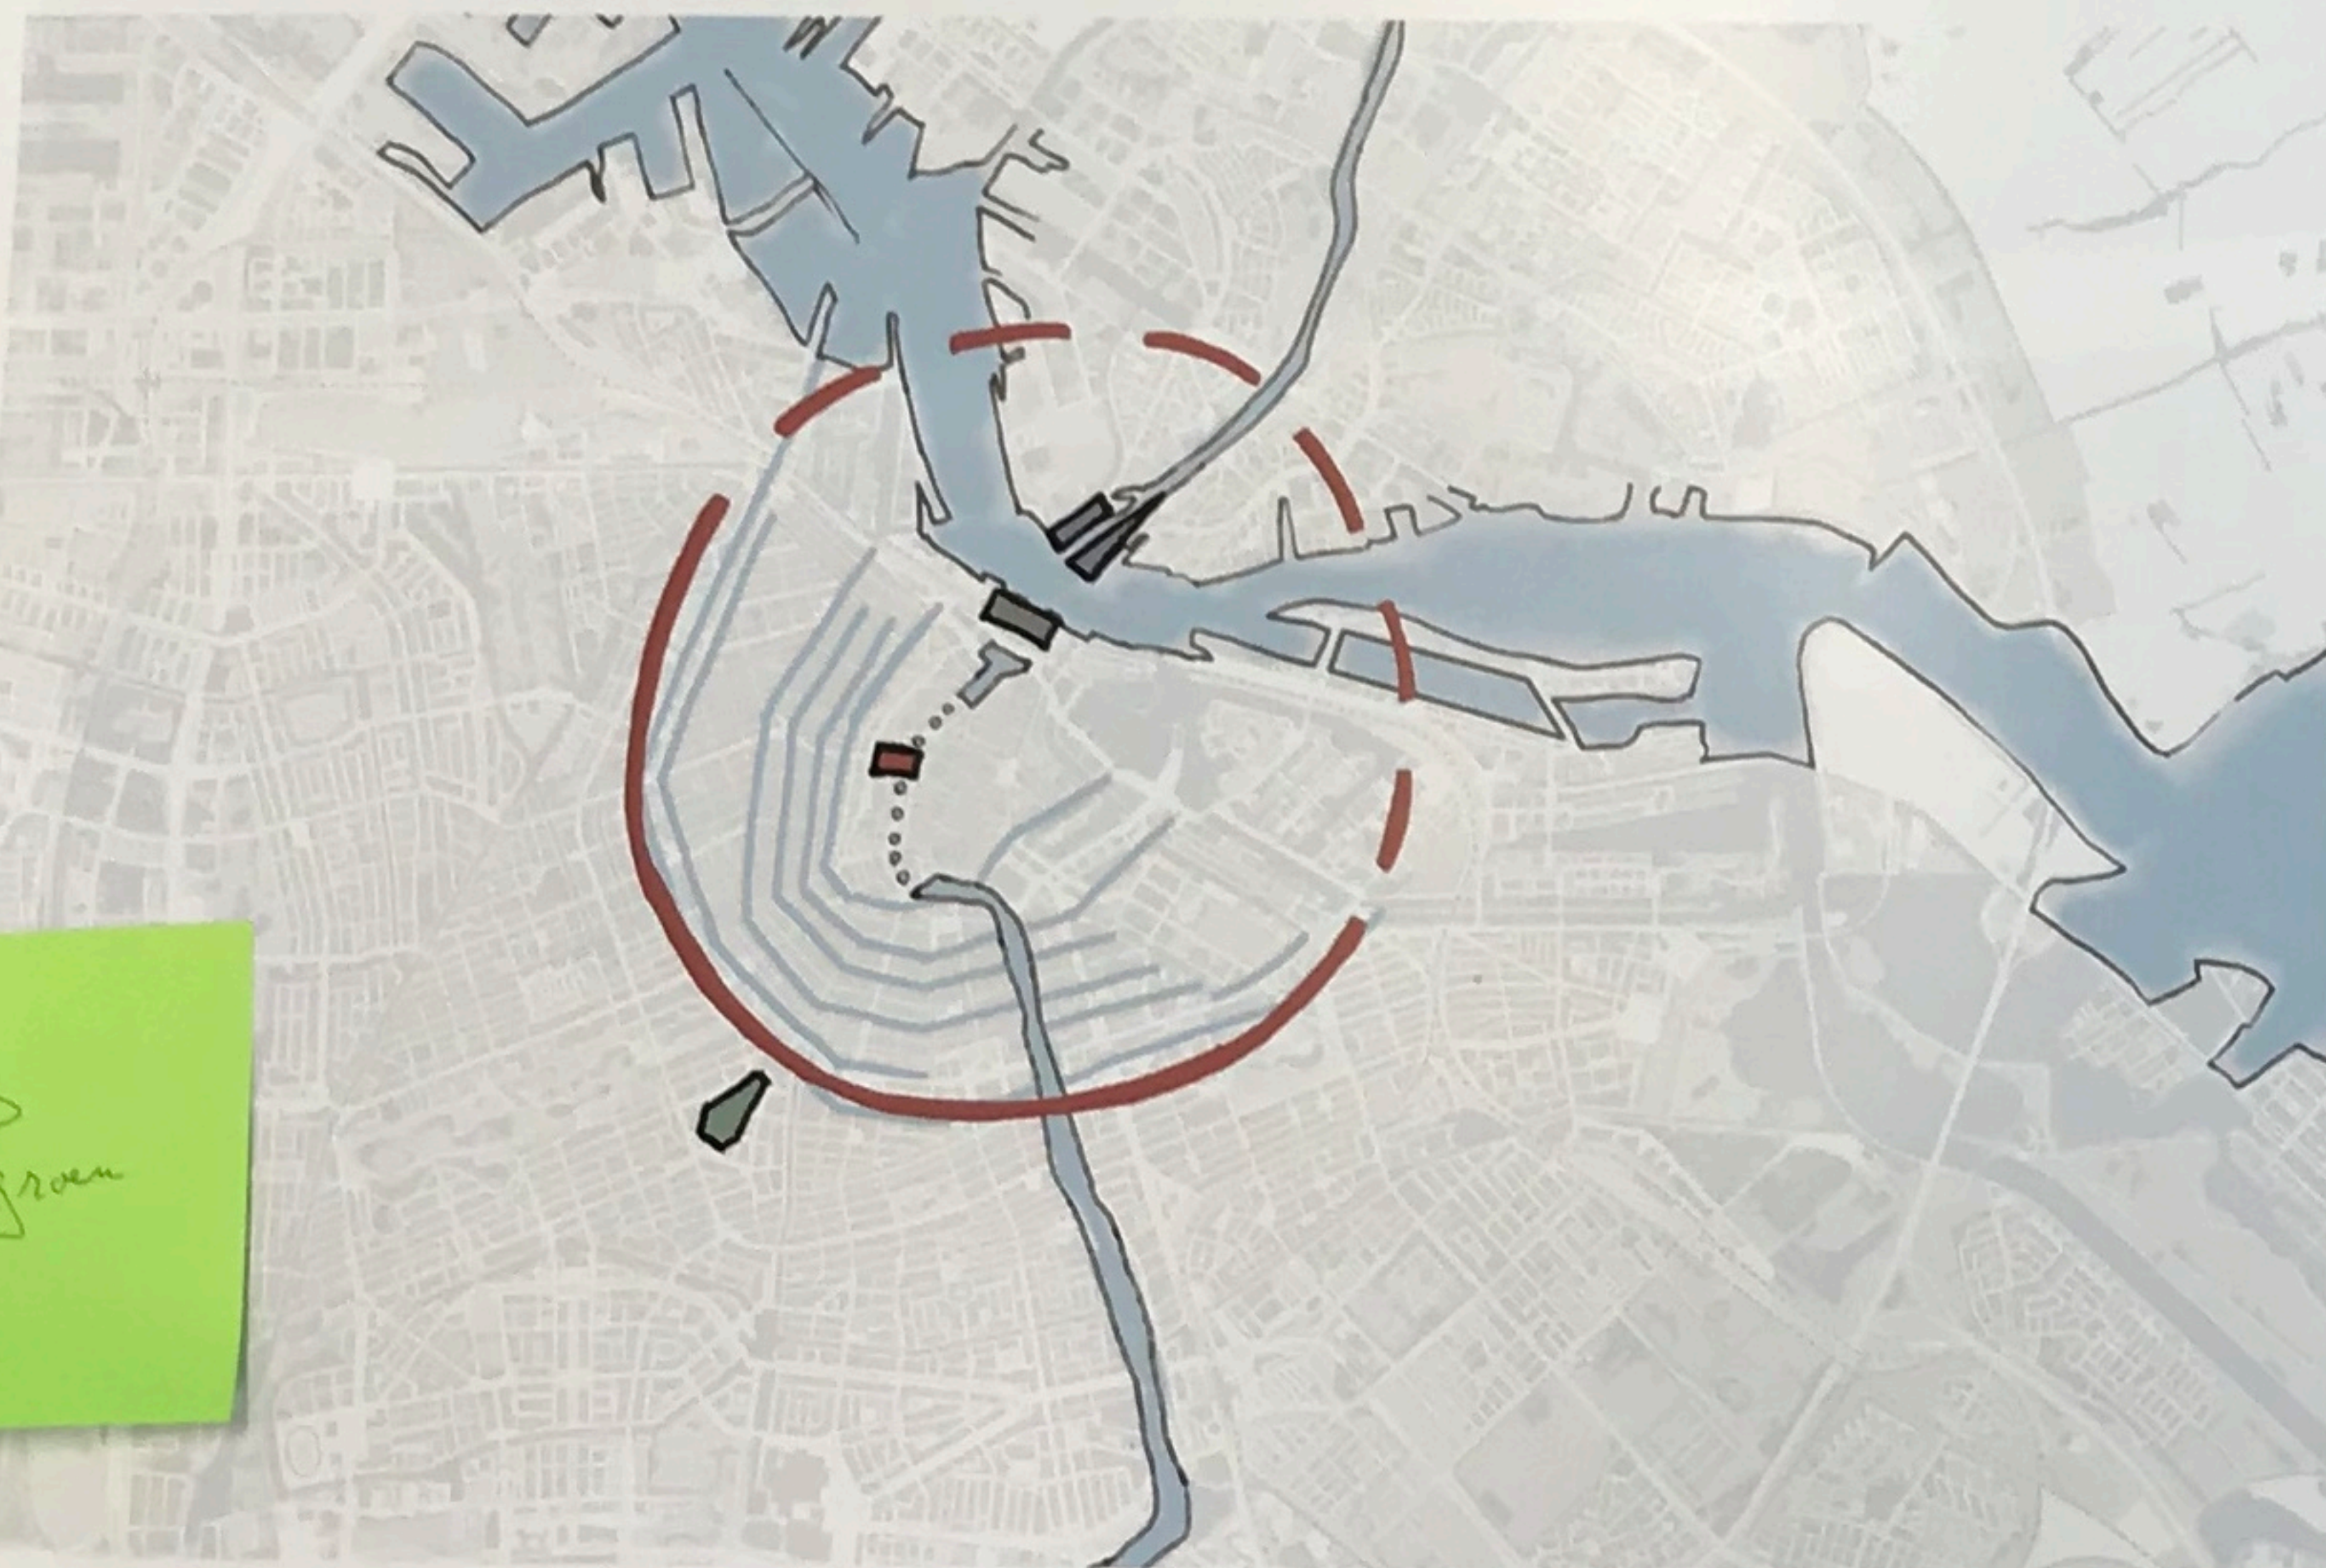

Stak plan!
Wél Vondelpark

geen Vondel
park
meer
vrijheid

Centrale ligging & aan IJ: toplocatie

groen
groen

Mier is ok
om te
bouw

Cultuurhistorisch uniek: kansen herstel

combineer park
met cultureel historische
goed plan