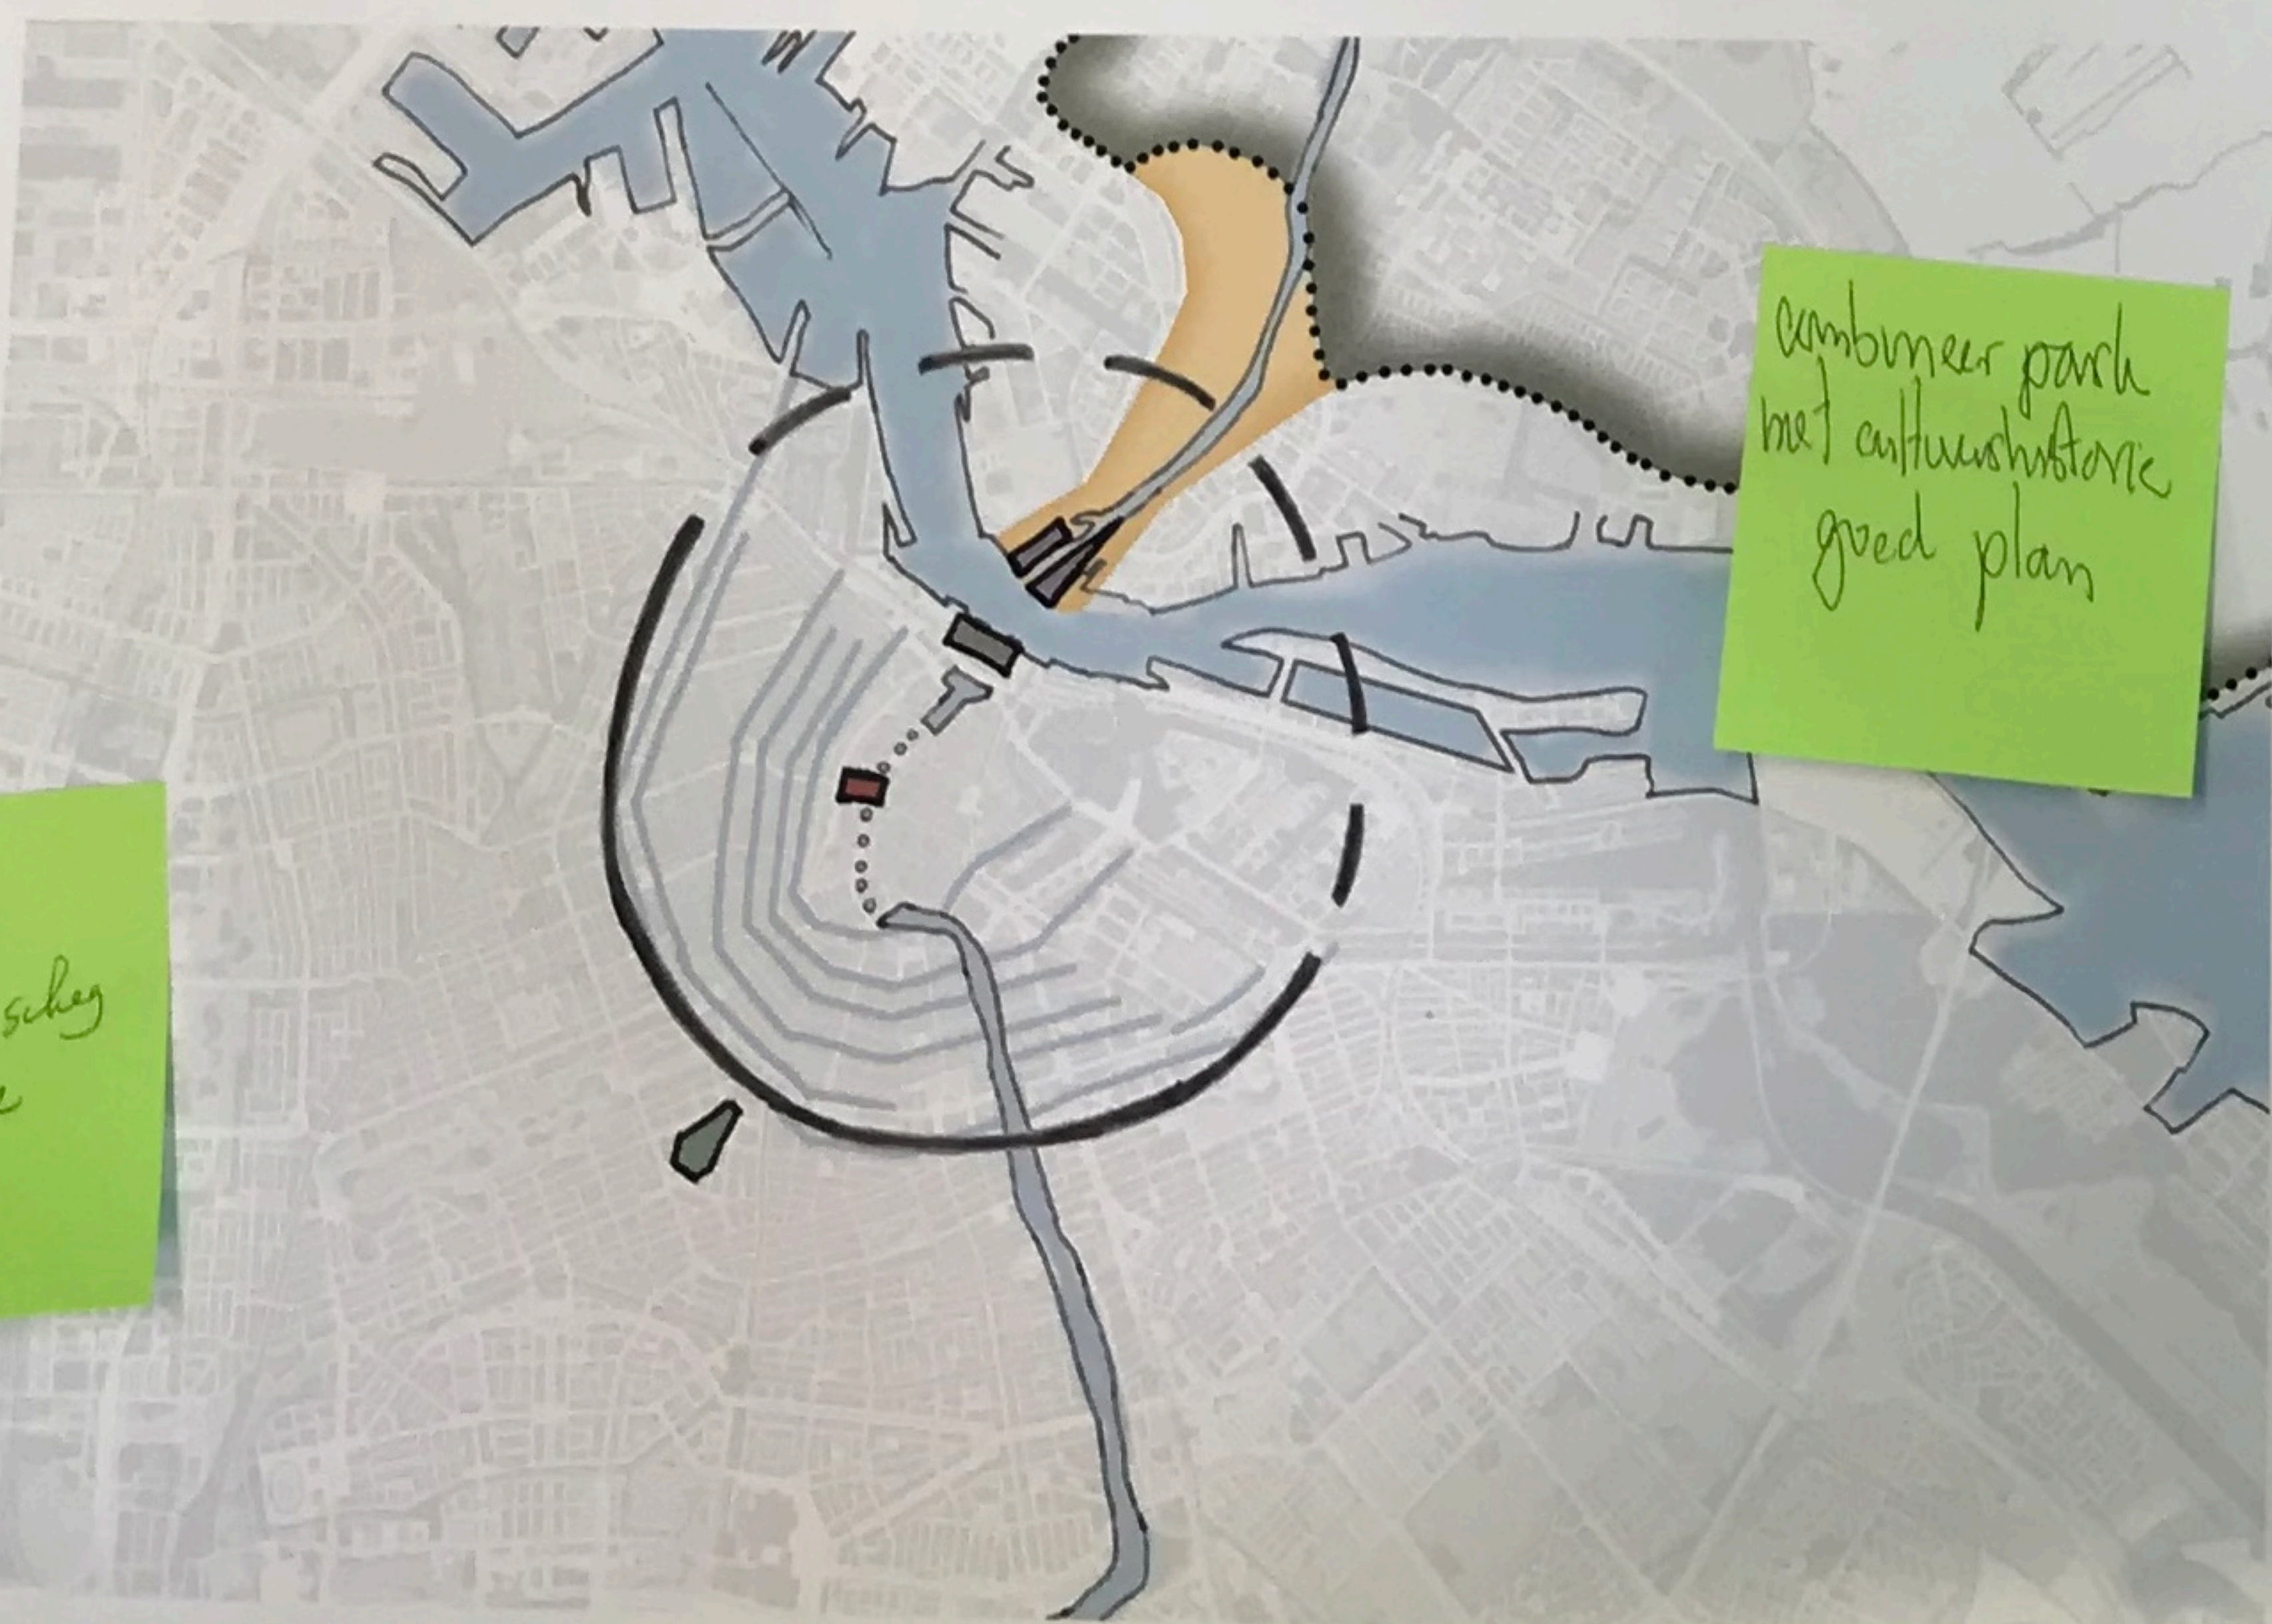

Stak plan!
Wél Vondelpark

geen Vondel
park
meer
vrijheid

Centrale ligging & aan IJ: toplocatie

groen
groen

Mier is ok
om te
bouw

Cultuurhistorisch uniek: kansen herstel

combineer park
met cultureel historische
goed plan