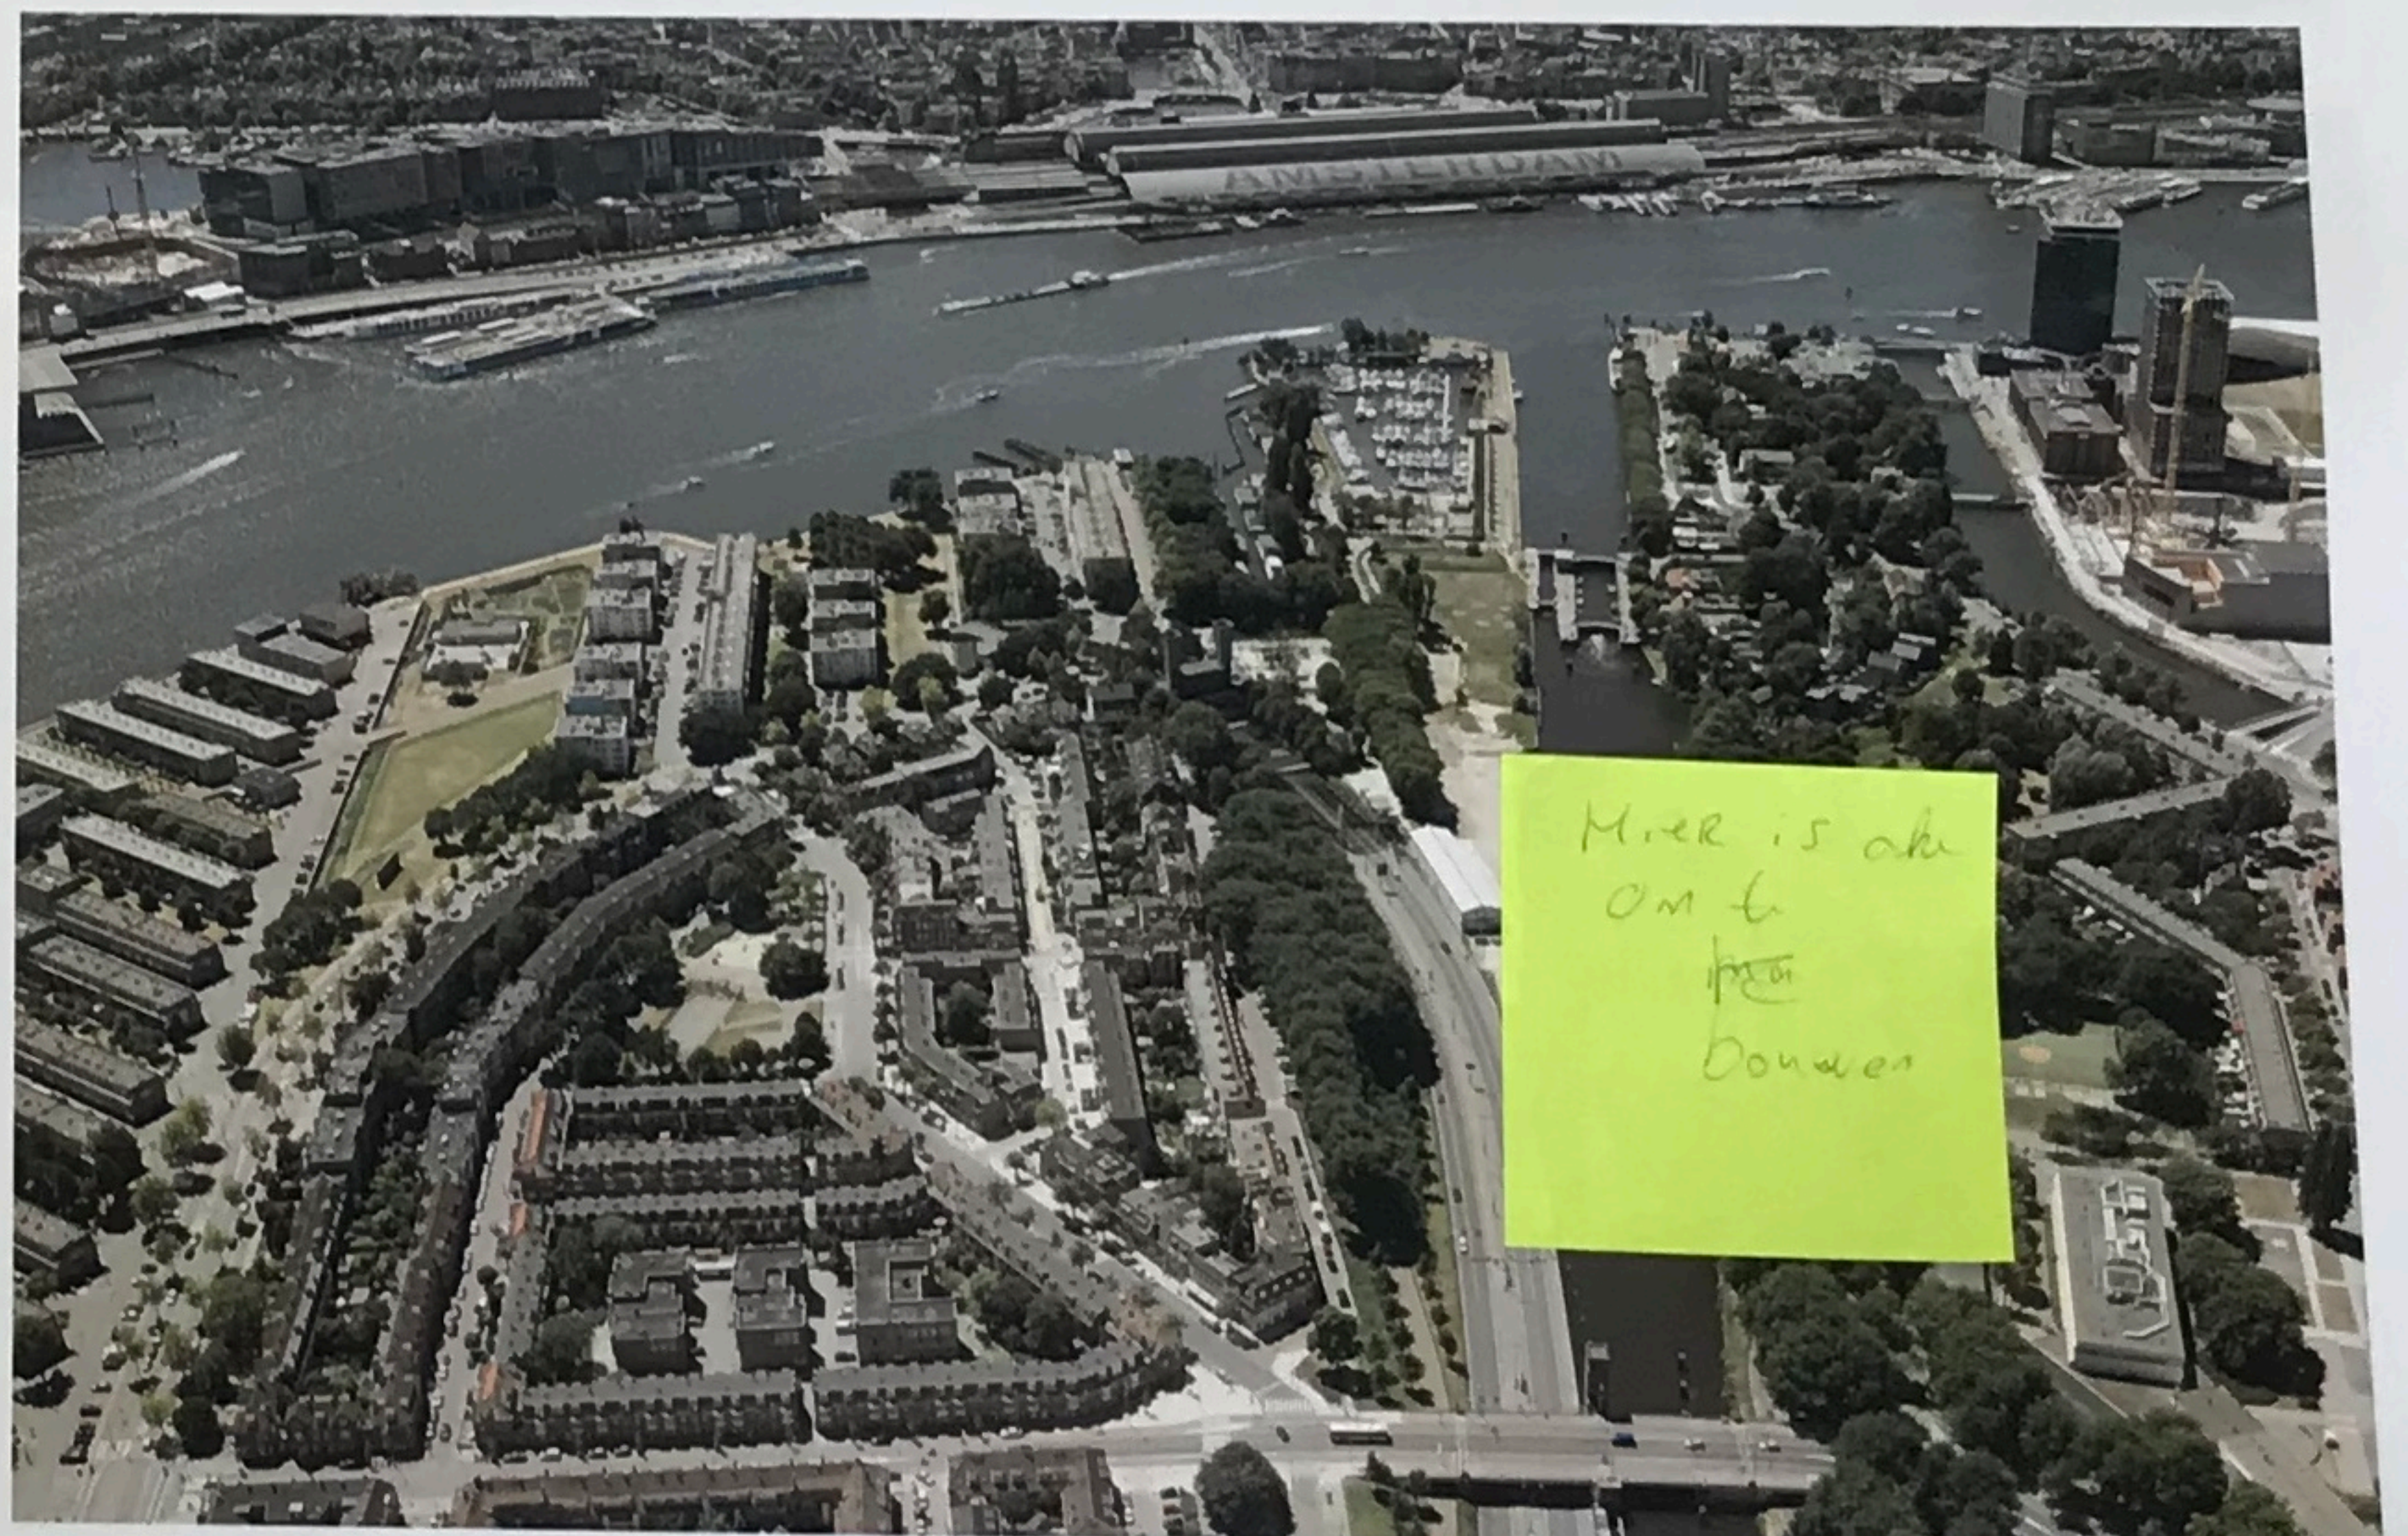

Stak plan!
Wél Vondelpark

geen Vondel
park
meer
vrijheid

Centrale ligging & aan IJ: toplocatie

groen
groen

Mier is ok
om te
bouw

Cultuurhistorisch uniek: kansen herstel

combineer park
met cultureel historische
goed plan