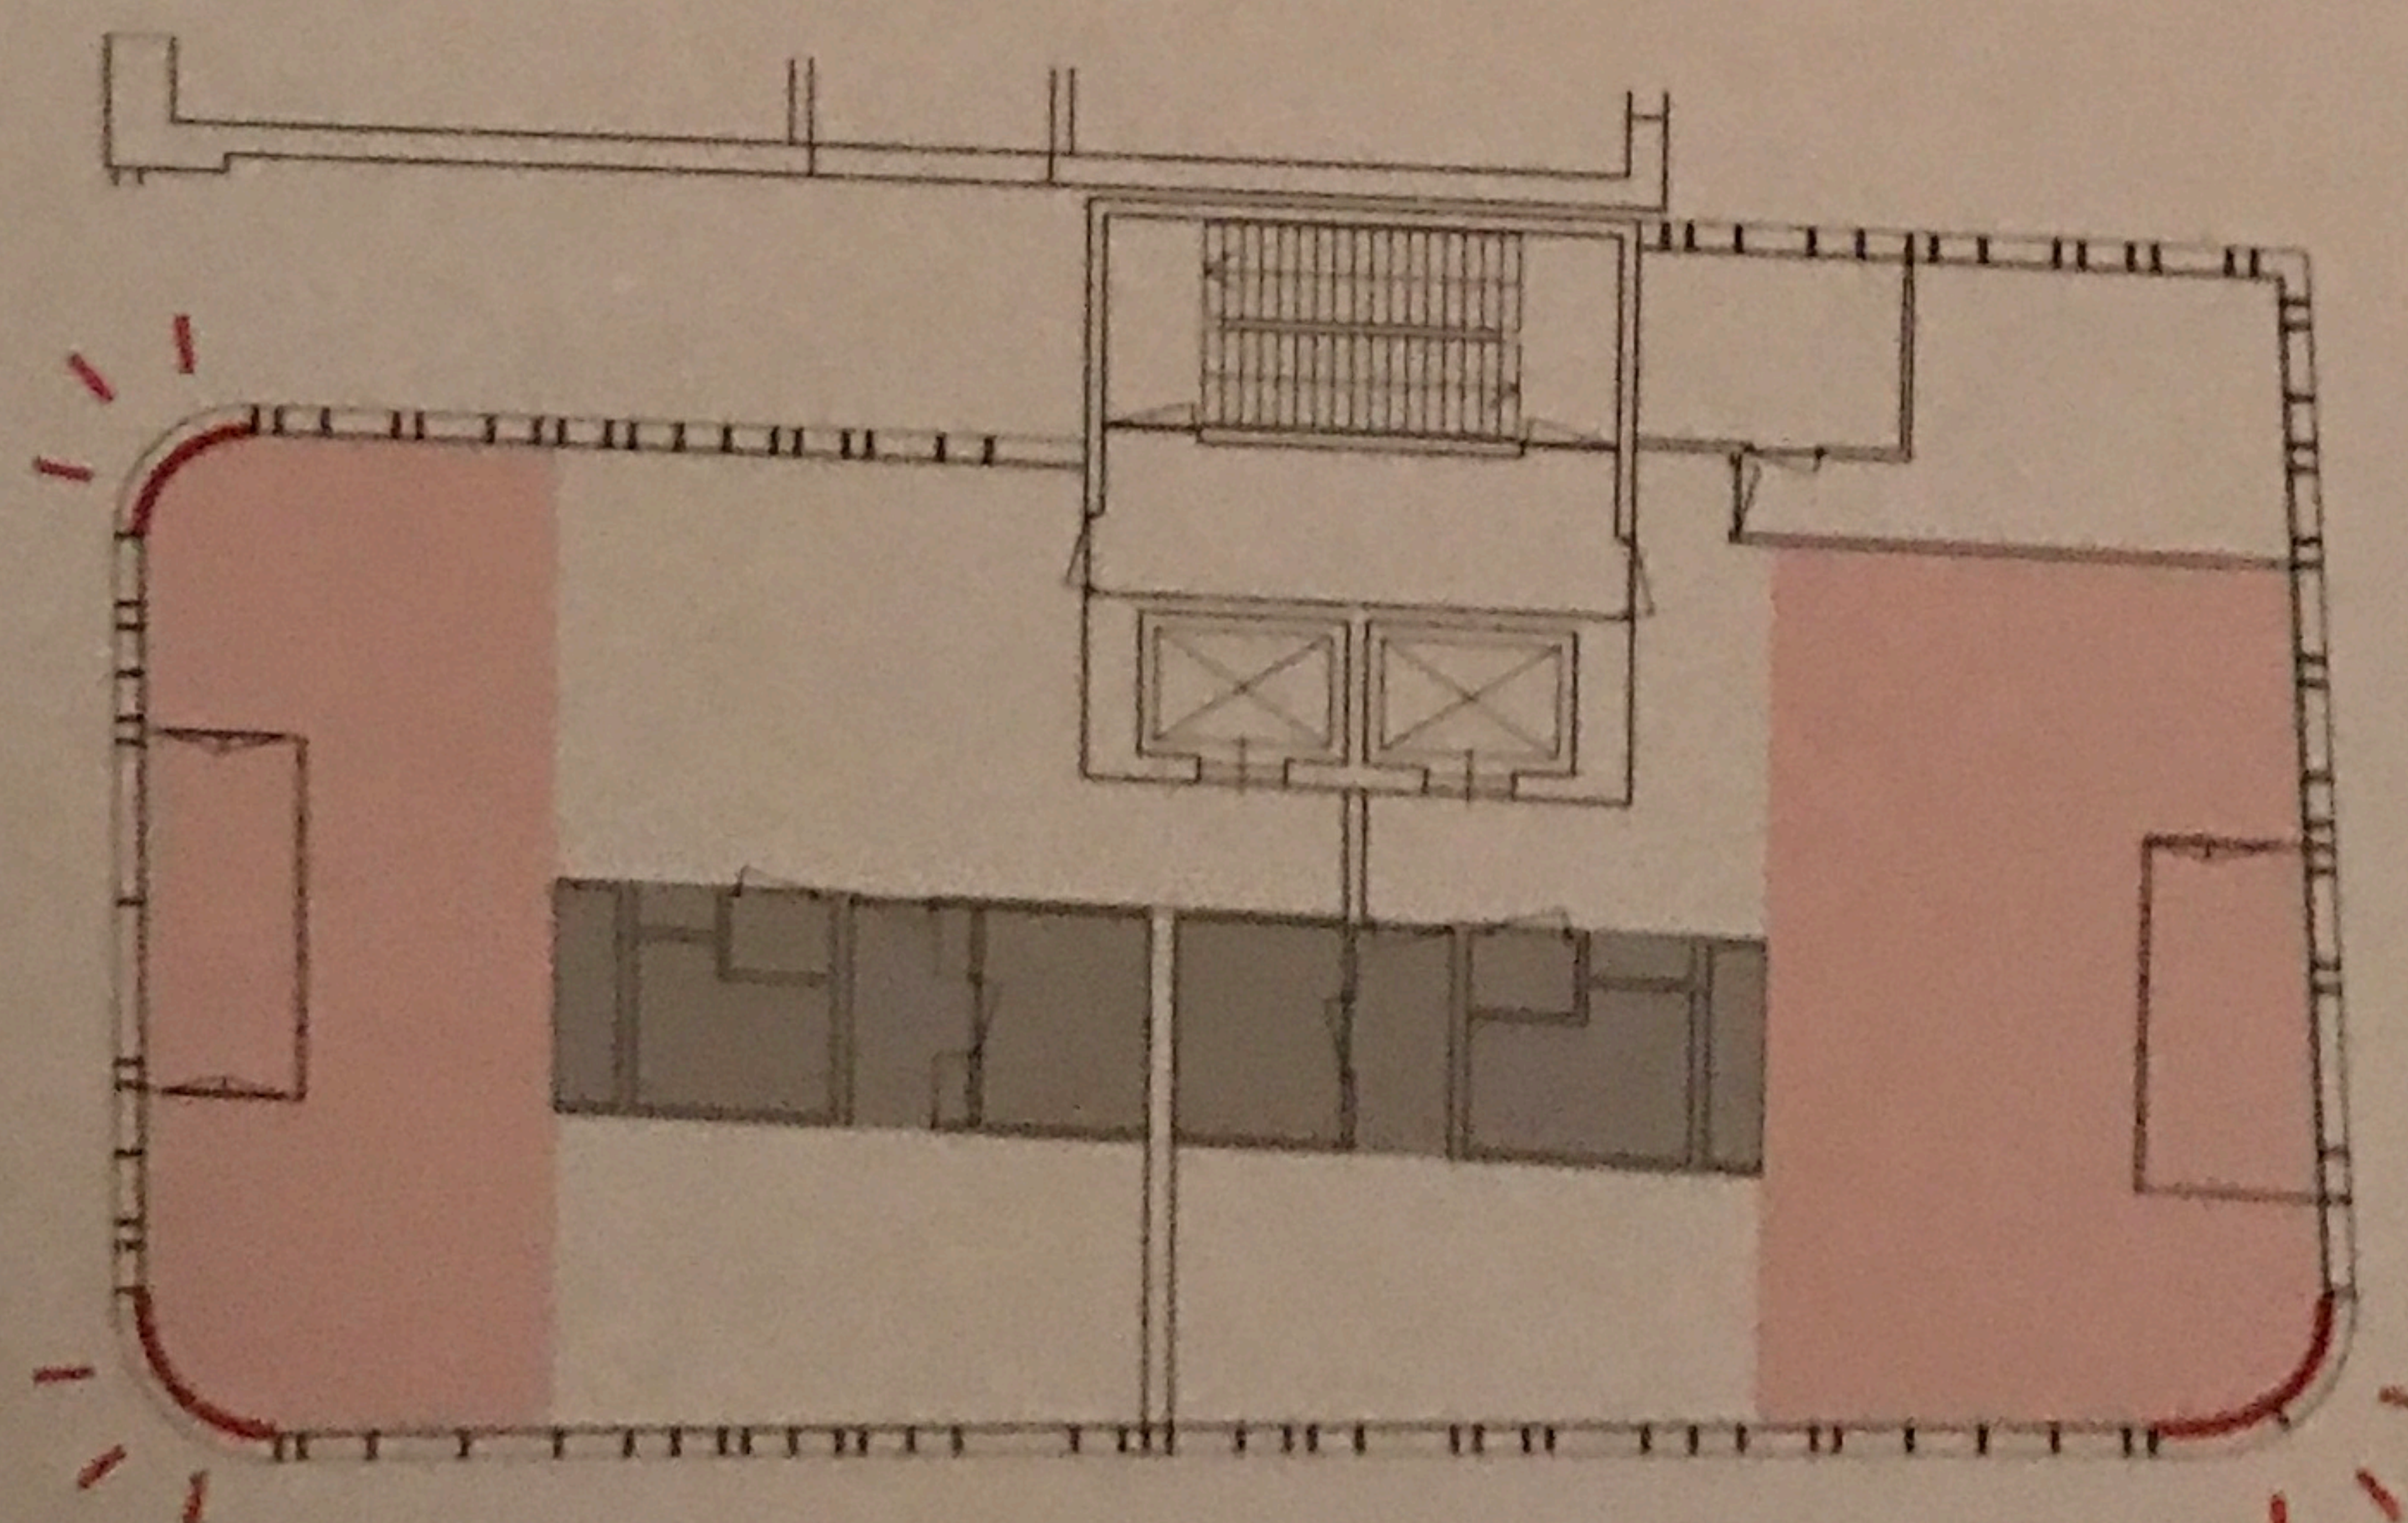

BVO m²

Kelder	502 m ²
Begane grond	322 m ²
1e verdieping	225 m ²
2e verdieping	387 m ²
3e verdieping	387 m ²
4e verdieping	298 m ² + 70 m ² terras
5e verdieping	120 m ²
totaal BVO	2241 m²

begane grond

concept schema

-  kern
-  gemeenschappelijke ruimtes